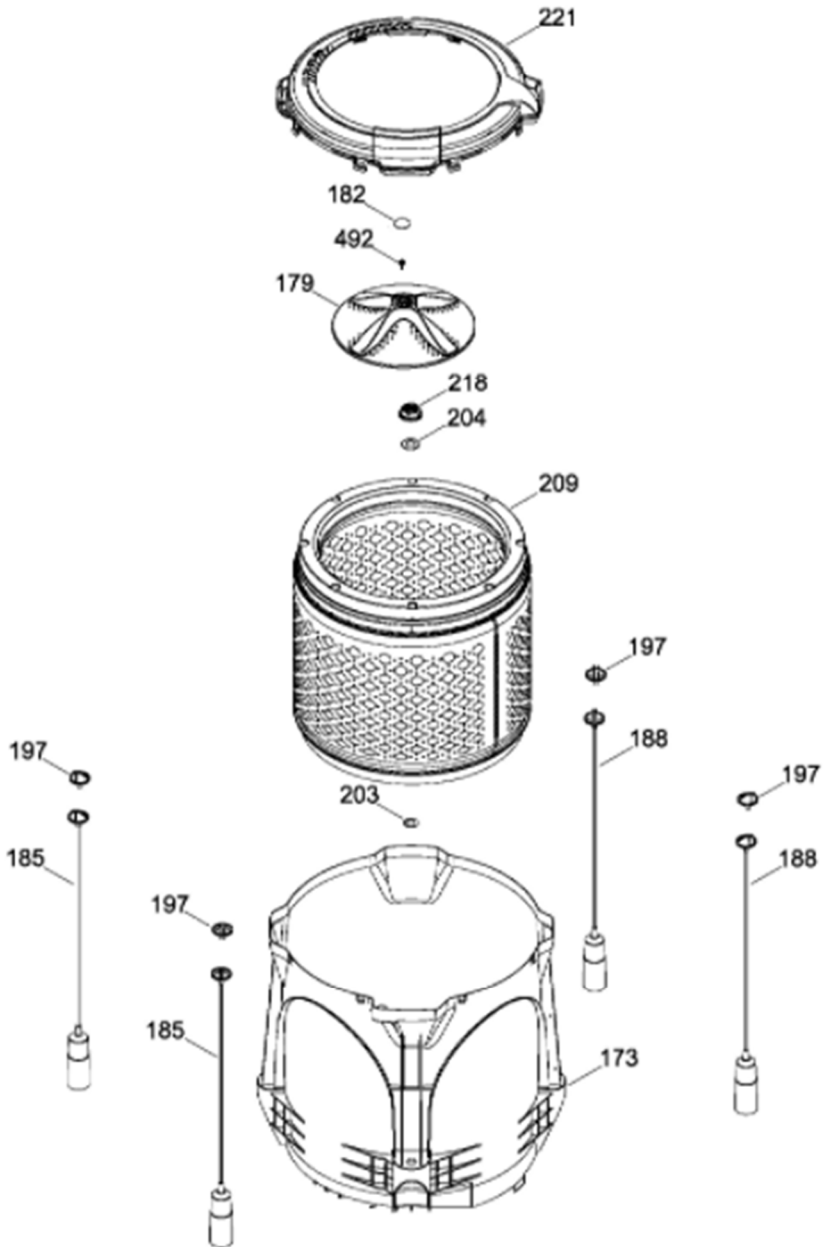

LAVADORA LMH72205WBBK00

COPETE / BACKSPLASH
 GABINETE Y CUBIERTA / CABINET & COVER

LMH72205WBBK00

LAVADORA LMH72205WBBK00

PARTES PARA TINA / TUB, BASKET & AGITATOR

LMH72205WBBK00

LAVADORA LMH72205WBBK00

SISTEMA MOTRIZ / PUMP & DRIVE COMPONENTS

LMH72205WBBK00

LAVADORA LMH72205WBBK00

Guía	Refacción	Descripción
6	WW01F01689	ENSAMBLE TOMACORRIENTE
9	WW01A00654	GOMA TAPA
12	WW01F01772	VALVULA CUADRUPLE
21	WW01L01670	ETIQUETA Y COPETE ENS
21	WW01A00687	ETIQUETA Y COPETE ENS
30	WW01F01674	ARNES PRINCIPAL
34	WW01L01549	SELLO COPETE
36	WW01L01636	PERILLA ROTATORIA
39	WW01L01639	PERILLA CONTROL
44	WW01A00641	PIN ALINEAMIENTO
45	WW01F00597	MANGUERA
45	WW01F01987	MANGUERA
49	WW01L01624	PANEL POSTERIOR COPETE
56	WW01F01679	ARNES SEGURO TAPA
59	WW01A00651	CLIP CABLE
62	WW01F01748	BOTON INICIO
69	WW01F01828	TARJETA Y SOFTWARE
78	WW01F01676	ARNES VALVULAS
85	WW01F01794	SELECTOR ENSAMBLE
93	WW01L01532	ENSAMBLEGABINETE
96	WW01F01749	PATA NIVELADORA
96	WW01L01746	PATA NIVELADORA
96	WW01L01746	PATA NIVELADORA
96	WW01L01746	PATA NIVELADORA
98	WW01F01763	BISEL BLOCAPUERTAS
99	WW01L01544	BLOQUEA PUERTAS
103	WW01L01641	AMORTIGUADOR Y SOPORTE IZQUIERDO
104	WW01L01642	AMORTIGUADOR Y SOPORTE DERECHO
106	WW01L01628	BUJE DERECHO
107	WW01L01629	BUJE IZQUIERDO
108	WW01L01506	CUBIERTA MANGUERA
108	WW01L01506	CUBIERTA MANGUERA
111	WW01F01743	MANGUERA DRENADO ENSAMBLE
114	WW01L01507	CUBIERTA SUPERIOR
117	WW01L01521	TAPA VIDRIO ENSAMBLE
118	WW01F01673	REGADERA
118	WW01F01673	REGADERA