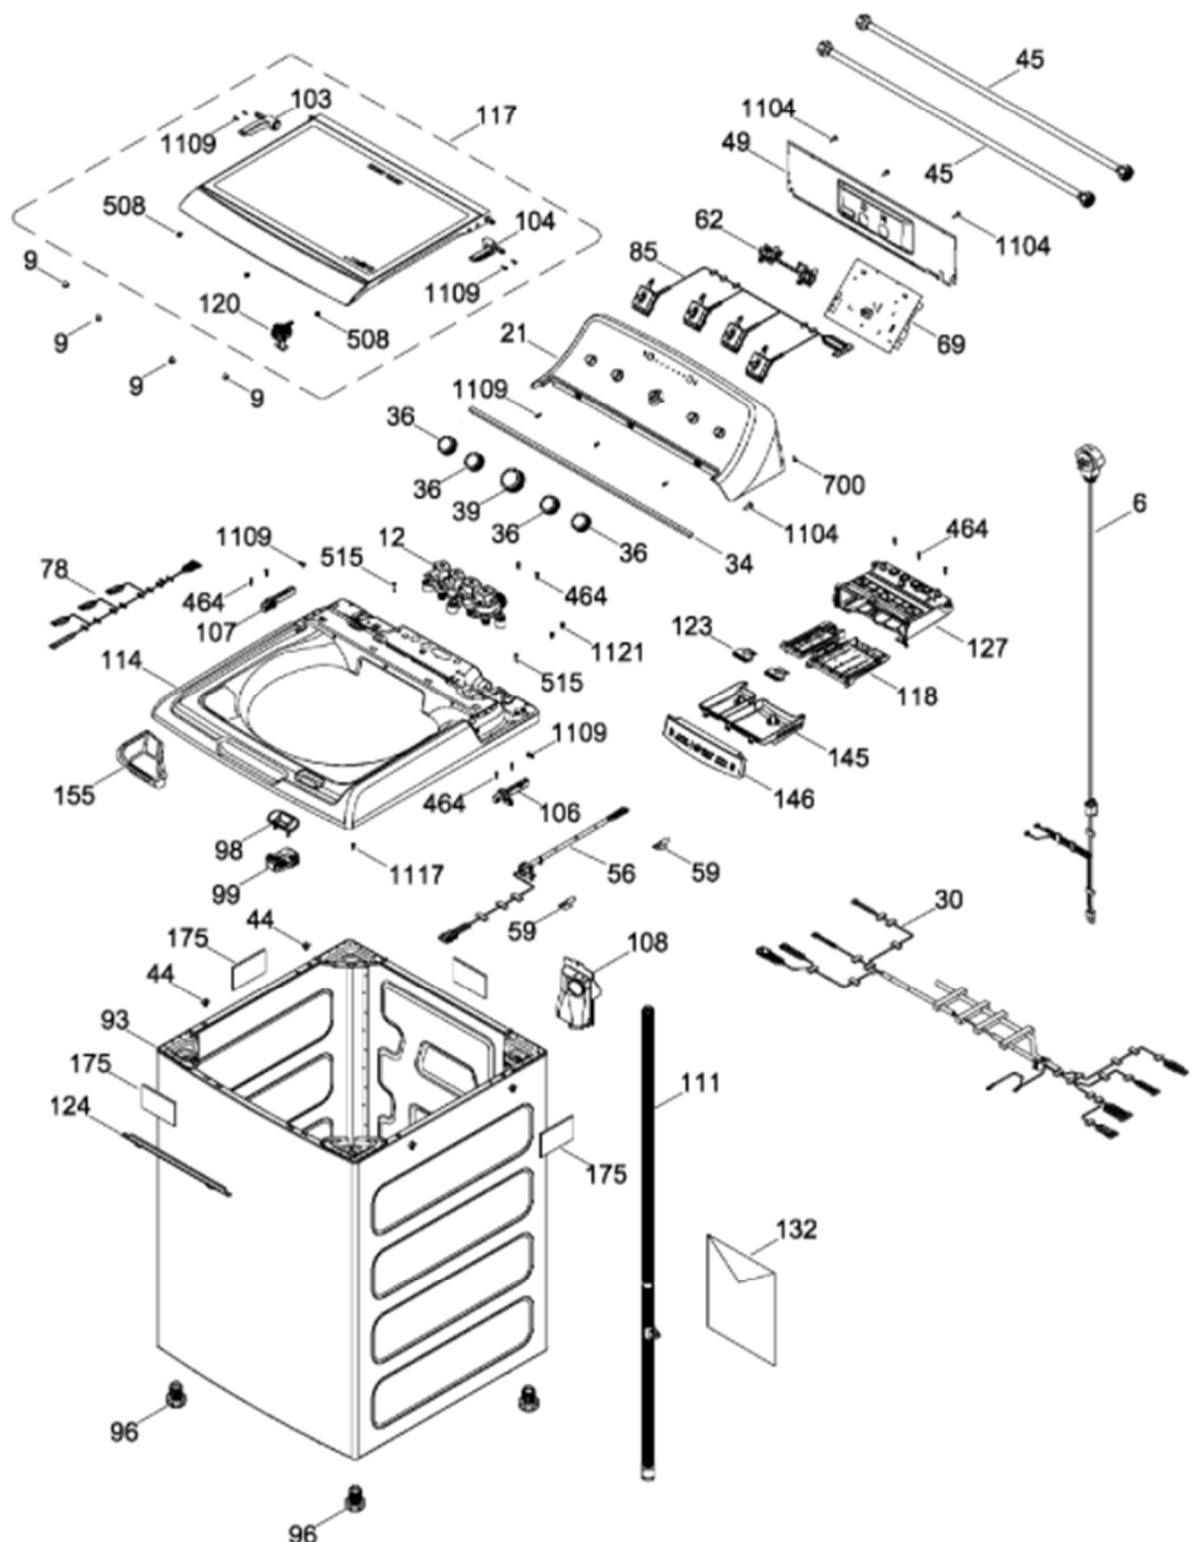

LAVADORA LMH72205WBBK00

COPETE / BACKSPLASH
 GABINETE Y CUBIERTA / CABINET & COVER

LMH72205WBBK00

LAVADORA LMH72205WBBK00

PARTES PARA TINA / TUB, BASKET & AGITATOR

LMH72205WBBK00

LAVADORA LMH72205WBBK00

SISTEMA MOTRIZ / PUMP & DRIVE COMPONENTS

LMH72205WBBK00

LAVADORA LMH72205WBBK00

Guía	Refacción	Descripción
6	WW01F01689	ENSAMBLE TOMACORRIENTE
9	WW01A00654	GOMA TAPA
12	WW01F01772	VALVULA CUADRUPLE
21	WW01L01670	ETIQUETA Y COPETE ENS
21	WW01A00687	ETIQUETA Y COPETE ENS
30	WW01F01674	ARNES PRINCIPAL
34	WW01L01549	SELLO COPETE
36	WW01L01636	PERILLA ROTATORIA
39	WW01L01639	PERILLA CONTROL
44	WW01A00641	PIN ALINEAMIENTO
45	WW01F00597	MANGUERA
45	WW01F01987	MANGUERA
49	WW01L01624	PANEL POSTERIOR COPETE
56	WW01F01679	ARNES SEGURO TAPA
59	WW01A00651	CLIP CABLE
62	WW01F01748	BOTON INICIO
69	WW01F01828	TARJETA Y SOFTWARE
78	WW01F01676	ARNES VALVULAS
85	WW01F01794	SELECTOR ENSAMBLE
93	WW01L01532	ENSAMBLEGABINETE
96	WW01F01749	PATA NIVELADORA
96	WW01L01746	PATA NIVELADORA
96	WW01L01746	PATA NIVELADORA
96	WW01L01746	PATA NIVELADORA
98	WW01F01763	BISEL BLOCAPUERTAS
99	WW01L01544	BLOQUEA PUERTAS
103	WW01L01641	AMORTIGUADOR Y SOPORTE IZQUIERDO
104	WW01L01642	AMORTIGUADOR Y SOPORTE DERECHO
106	WW01L01628	BUJE DERECHO
107	WW01L01629	BUJE IZQUIERDO
108	WW01L01506	CUBIERTA MANGUERA
108	WW01L01506	CUBIERTA MANGUERA
111	WW01F01743	MANGUERA DRENADO ENSAMBLE
114	WW01L01507	CUBIERTA SUPERIOR
117	WW01L01521	TAPA VIDRIO ENSAMBLE
118	WW01F01673	REGADERA
118	WW01F01673	REGADERA