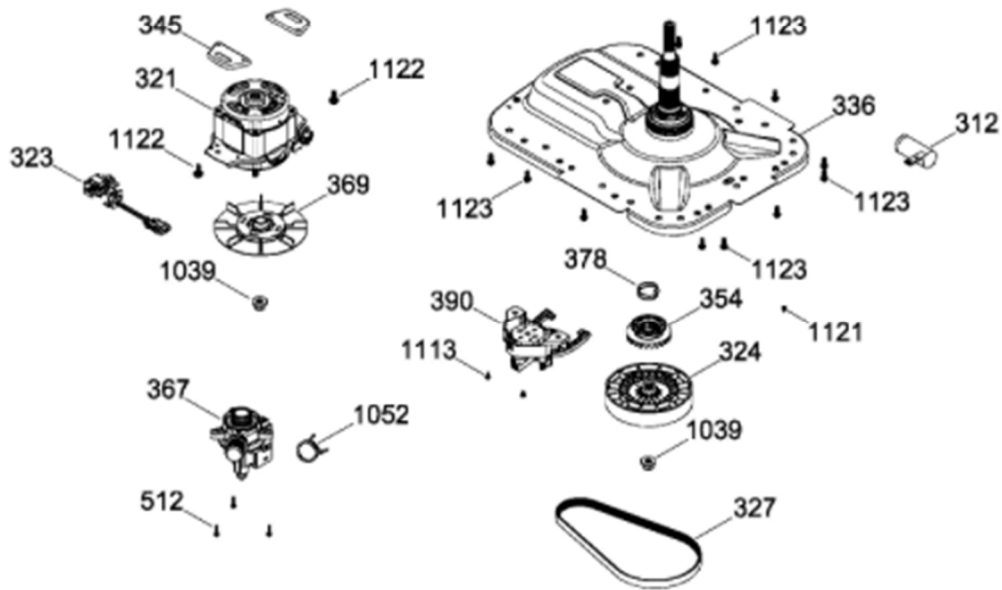

LAVADORA LMH72205WBBK00

COPETE / BACKSPLASH
 GABINETE Y CUBIERTA / CABINET & COVER

LMH72205WBBK00

LAVADORA LMH72205WBBK00

PARTES PARA TINA / TUB, BASKET & AGITATOR

LMH72205WBBK00

LAVADORA LMH72205WBBK00

SISTEMA MOTRIZ / PUMP & DRIVE COMPONENTS

LMH72205WBBK00

LAVADORA LMH72205WBBK00

Guía	Refacción	Descripción
6	WW01F01689	ENSAMBLE TOMACORRIENTE
9	WW01A00654	GOMA TAPA
12	WW01F01772	VALVULA CUADRUPLE
21	WW01L01670	ETIQUETA Y COPETE ENS
21	WW01A00687	ETIQUETA Y COPETE ENS
30	WW01F01674	ARNES PRINCIPAL
34	WW01L01549	SELLO COPETE
36	WW01L01636	PERILLA ROTATORIA
39	WW01L01639	PERILLA CONTROL
44	WW01A00641	PIN ALINEAMIENTO
45	WW01F00597	MANGUERA
45	WW01F01987	MANGUERA
49	WW01L01624	PANEL POSTERIOR COPETE
56	WW01F01679	ARNES SEGURO TAPA
59	WW01A00651	CLIP CABLE
62	WW01F01748	BOTON INICIO
69	WW01F01828	TARJETA Y SOFTWARE
78	WW01F01676	ARNES VALVULAS
85	WW01F01794	SELECTOR ENSAMBLE
93	WW01L01532	ENSAMBLEGABINETE
96	WW01F01749	PATA NIVELADORA
96	WW01L01746	PATA NIVELADORA
96	WW01L01746	PATA NIVELADORA
96	WW01L01746	PATA NIVELADORA
98	WW01F01763	BISEL BLOCAPUERTAS
99	WW01L01544	BLOQUEA PUERTAS
103	WW01L01641	AMORTIGUADOR Y SOPORTE IZQUIERDO
104	WW01L01642	AMORTIGUADOR Y SOPORTE DERECHO
106	WW01L01628	BUJE DERECHO
107	WW01L01629	BUJE IZQUIERDO
108	WW01L01506	CUBIERTA MANGUERA
108	WW01L01506	CUBIERTA MANGUERA
111	WW01F01743	MANGUERA DRENADO ENSAMBLE
114	WW01L01507	CUBIERTA SUPERIOR
117	WW01L01521	TAPA VIDRIO ENSAMBLE
118	WW01F01673	REGADERA
118	WW01F01673	REGADERA