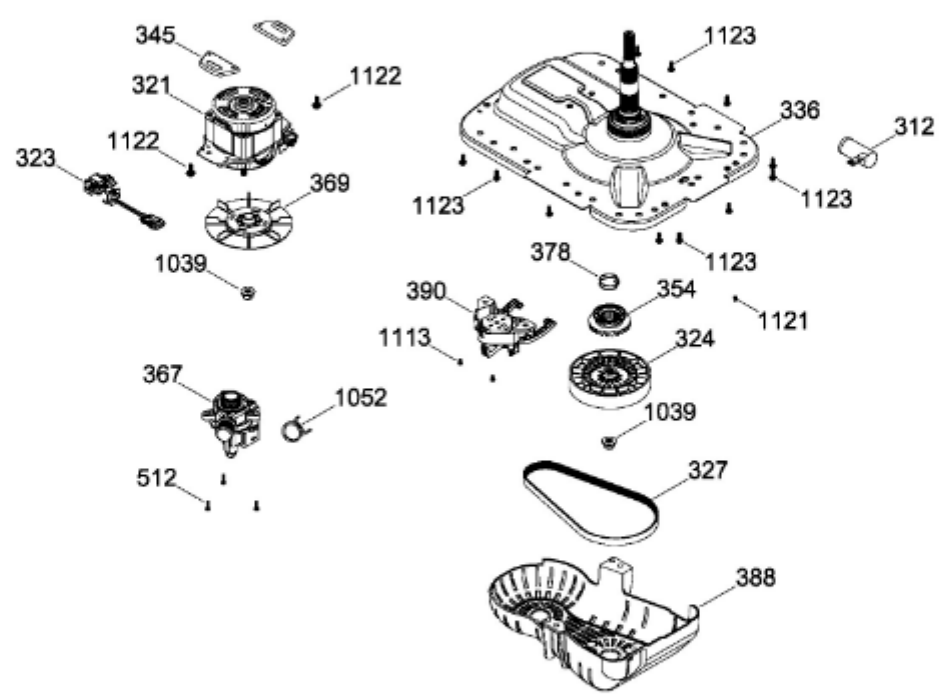

LAVADORA LMH72205WBBK01

COPETE / BACKSPLASH
 GABINETE Y CUBIERTA / CABINET & COVER

LMH72205WBBK01

LAVADORA LMH72205WBBK01

PARTES PARA TINA / TUB, BASKET & AGITATOR

LMH72205WBBK01

LAVADORA LMH72205WBBK01

SISTEMA MOTRIZ / PUMP & DRIVE COMPONENTS

LMH72205WBBK01

LAVADORA LMH72205WBBK01

Guía	Refacción	Descripción
6	WW01F01689	ENSAMBLE TOMACORRIENTE
9	WW01A00654	GOMA TAPA
12	WW01F01772	VALVULA CUADRUPLE
21	WW01L01697	ETIQUETA Y COPETE ENS
30	WW01F01674	ARNES PRINCIPAL
31	WW01L01676	SELLADOR COPETE
34	WW01L01675	SELLADOR COPETE
36	WW01L01636	PERILLA ROTATORIA
39	WW01L01639	PERILLA CONTROL
44	WW01A00641	PIN ALINEAMIENTO
45	WW01F00597	MANGUERA
45	WW01F01987	MANGUERA
49	WW01L01624	PANEL POSTERIOR COPETE
56	WW01F01679	ARNES SEGURO TAPA
59	WW01A00651	CLIP CABLE
62	WW01L01703	BOTON INICIO / PAUSA
66	WW02F00735	SOPORTE TARJETA CONTROL
69	WW01F01828	TARJETA Y SOFTWARE
78	WW01F01676	ARNES VALVULAS
85	WW01F01794	SELECTOR ENSAMBLE
93	WW01L01532	ENSAMBLE GABINETE
96	WW01F01749	PATA NIVELADORA
96	WW01L01746	PATA NIVELADORA
96	WW01L01746	PATA NIVELADORA
98	WW01F01763	BISEL BLOCAPUERTAS
99	WW01L01544	BLOQUEA PUERTAS
103	WW01L01641	AMORTIGUADOR Y SOPORTE IZQUIERDO
104	WW01L01642	AMORTIGUADOR Y SOPORTE DERECHO
106	WW01L01628	BUJE DERECHO
107	WW01L01629	BUJE IZQUIERDO
108	WW01L01506	CUBIERTA MANGUERA
108	WW01L01506	CUBIERTA MANGUERA
111	WW01F01743	MANGUERA DRENADO ENSAMBLE
114	WW01L01507	CUBIERTA SUPERIOR
117	WW01L01521	TAPA VIDRIO ENSAMBLE