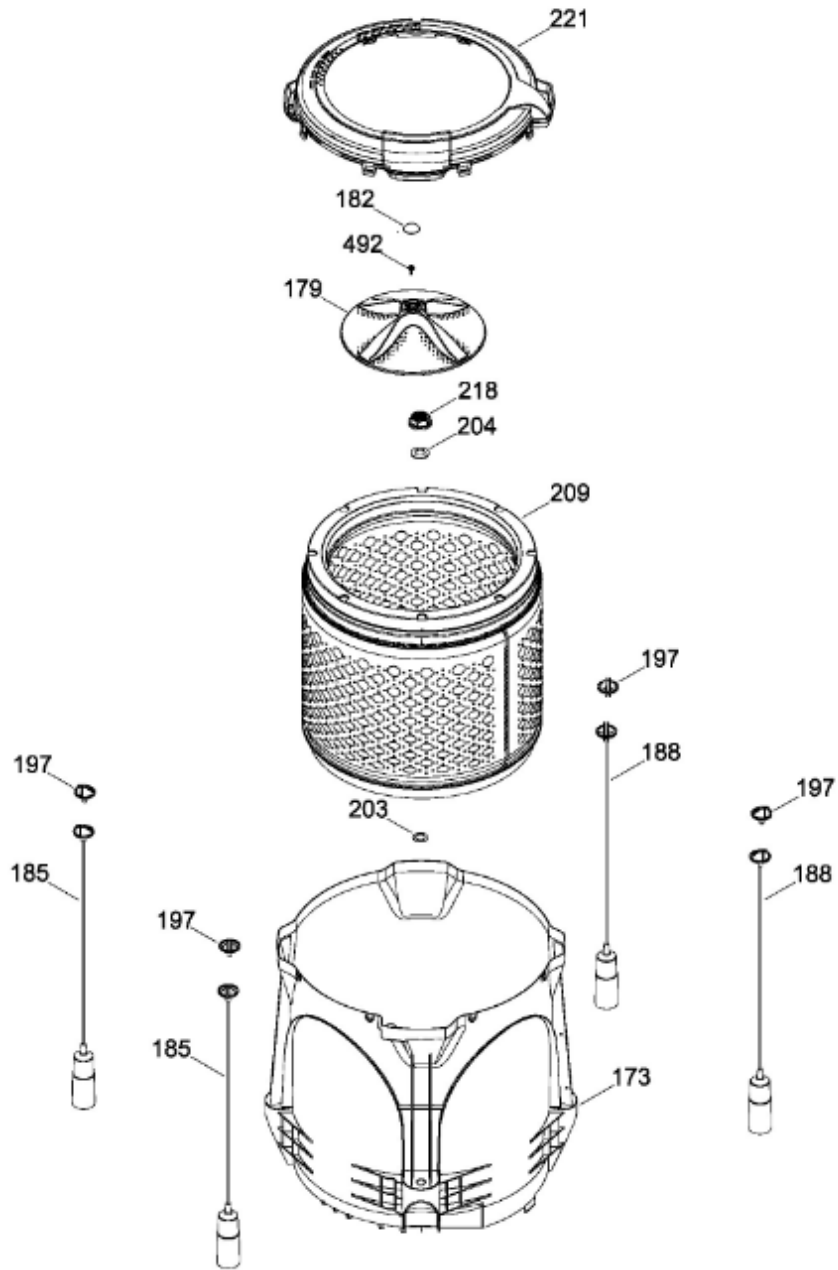

LAVADORA LMH72205WBBK01

COPETE / BACKSPLASH
 GABINETE Y CUBIERTA / CABINET & COVER

LMH72205WBBK01

LAVADORA LMH72205WBBK01

PARTES PARA TINA / TUB, BASKET & AGITATOR

LMH72205WBBK01

LAVADORA LMH72205WBBK01

SISTEMA MOTRIZ / PUMP & DRIVE COMPONENTS

LMH72205WBBK01

LAVADORA LMH72205WBBK01

Guía	Refacción	Descripción
6	WW01F01689	ENSAMBLE TOMACORRIENTE
9	WW01A00654	GOMA TAPA
12	WW01F01772	VALVULA CUADRUPLE
21	WW01L01697	ETIQUETA Y COPETE ENS
30	WW01F01674	ARNES PRINCIPAL
31	WW01L01676	SELLADOR COPETE
34	WW01L01675	SELLADOR COPETE
36	WW01L01636	PERILLA ROTATORIA
39	WW01L01639	PERILLA CONTROL
44	WW01A00641	PIN ALINEAMIENTO
45	WW01F00597	MANGUERA
45	WW01F01987	MANGUERA
49	WW01L01624	PANEL POSTERIOR COPETE
56	WW01F01679	ARNES SEGURO TAPA
59	WW01A00651	CLIP CABLE
62	WW01L01703	BOTON INICIO / PAUSA
66	WW02F00735	SOPORTE TARJETA CONTROL
69	WW01F01828	TARJETA Y SOFTWARE
78	WW01F01676	ARNES VALVULAS
85	WW01F01794	SELECTOR ENSAMBLE
93	WW01L01532	ENSAMBLE GABINETE
96	WW01F01749	PATA NIVELADORA
96	WW01L01746	PATA NIVELADORA
96	WW01L01746	PATA NIVELADORA
98	WW01F01763	BISEL BLOCAPUERTAS
99	WW01L01544	BLOQUEA PUERTAS
103	WW01L01641	AMORTIGUADOR Y SOPORTE IZQUIERDO
104	WW01L01642	AMORTIGUADOR Y SOPORTE DERECHO
106	WW01L01628	BUJE DERECHO
107	WW01L01629	BUJE IZQUIERDO
108	WW01L01506	CUBIERTA MANGUERA
108	WW01L01506	CUBIERTA MANGUERA
111	WW01F01743	MANGUERA DRENADO ENSAMBLE
114	WW01L01507	CUBIERTA SUPERIOR
117	WW01L01521	TAPA VIDRIO ENSAMBLE