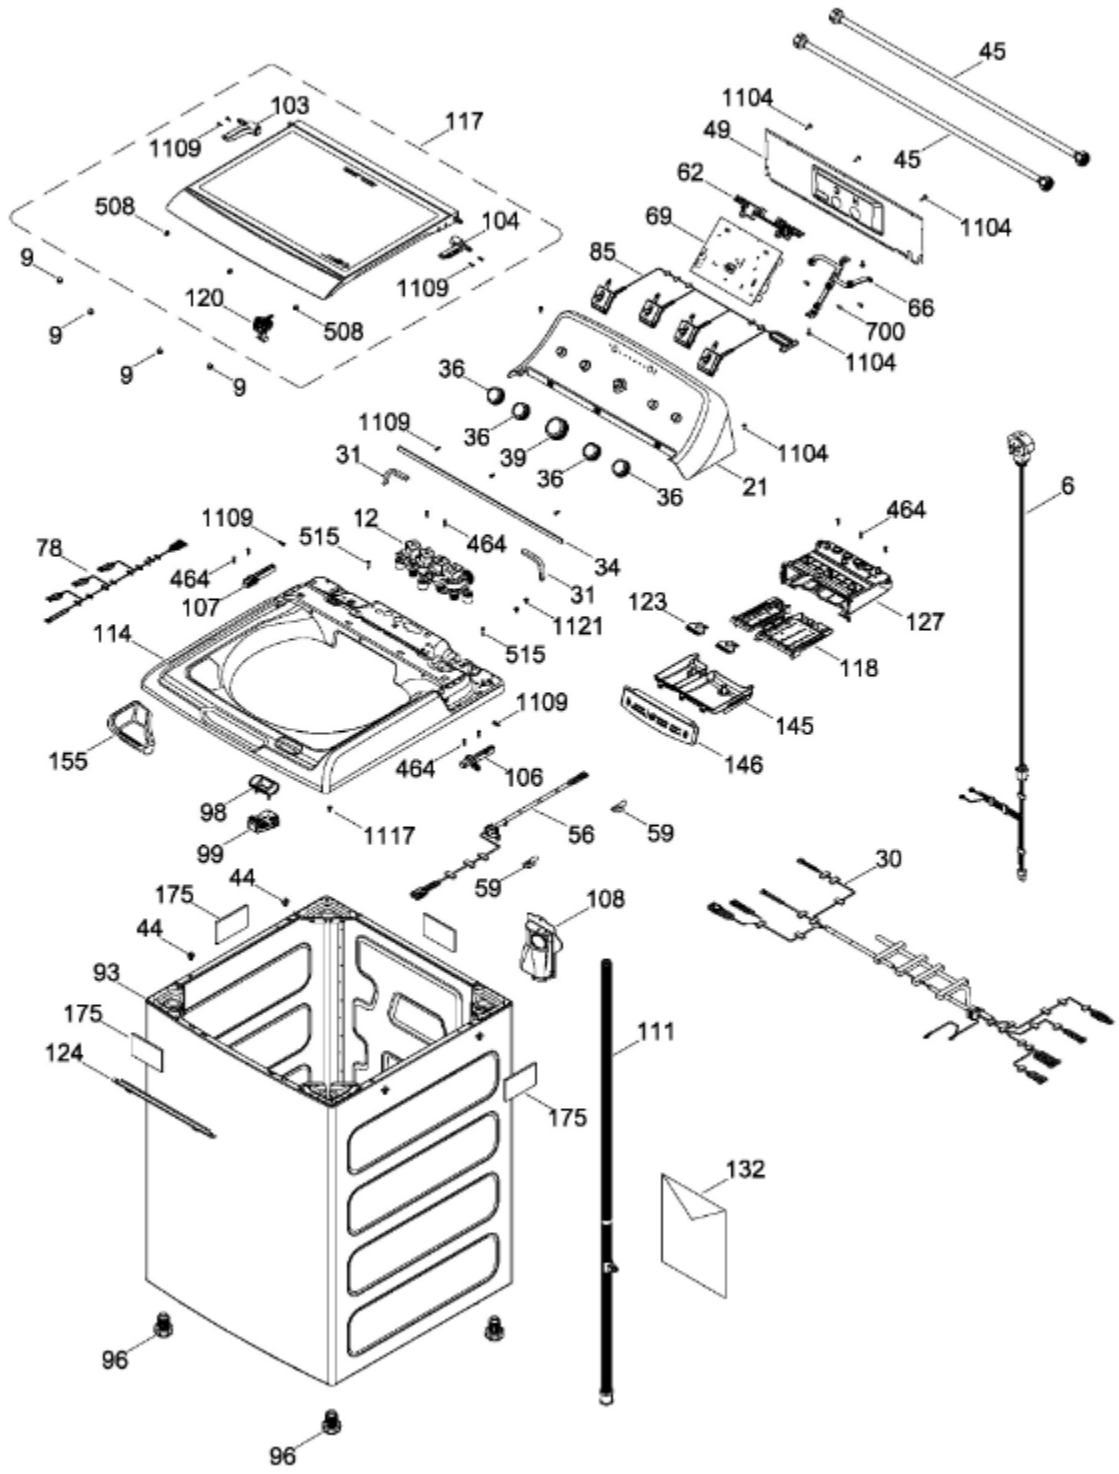

LAVADORA LMH72205WBBK01

COPETE / BACKSPLASH
 GABINETE Y CUBIERTA / CABINET & COVER

LMH72205WBBK01

LAVADORA LMH72205WBBK01

PARTES PARA TINA / TUB, BASKET & AGITATOR

LMH72205WBBK01

LAVADORA LMH72205WBBK01

SISTEMA MOTRIZ / PUMP & DRIVE COMPONENTS

LMH72205WBBK01

LAVADORA LMH72205WBBK01

Guía	Refacción	Descripción
6	WW01F01689	ENSAMBLE TOMACORRIENTE
9	WW01A00654	GOMA TAPA
12	WW01F01772	VALVULA CUADRUPLE
21	WW01L01697	ETIQUETA Y COPETE ENS
30	WW01F01674	ARNES PRINCIPAL
31	WW01L01676	SELLADOR COPETE
34	WW01L01675	SELLADOR COPETE
36	WW01L01636	PERILLA ROTATORIA
39	WW01L01639	PERILLA CONTROL
44	WW01A00641	PIN ALINEAMIENTO
45	WW01F00597	MANGUERA
45	WW01F01987	MANGUERA
49	WW01L01624	PANEL POSTERIOR COPETE
56	WW01F01679	ARNES SEGURO TAPA
59	WW01A00651	CLIP CABLE
62	WW01L01703	BOTON INICIO / PAUSA
66	WW02F00735	SOPORTE TARJETA CONTROL
69	WW01F01828	TARJETA Y SOFTWARE
78	WW01F01676	ARNES VALVULAS
85	WW01F01794	SELECTOR ENSAMBLE
93	WW01L01532	ENSAMBLE GABINETE
96	WW01F01749	PATA NIVELADORA
96	WW01L01746	PATA NIVELADORA
96	WW01L01746	PATA NIVELADORA
98	WW01F01763	BISEL BLOCAPUERTAS
99	WW01L01544	BLOQUEA PUERTAS
103	WW01L01641	AMORTIGUADOR Y SOPORTE IZQUIERDO
104	WW01L01642	AMORTIGUADOR Y SOPORTE DERECHO
106	WW01L01628	BUJE DERECHO
107	WW01L01629	BUJE IZQUIERDO
108	WW01L01506	CUBIERTA MANGUERA
108	WW01L01506	CUBIERTA MANGUERA
111	WW01F01743	MANGUERA DRENADO ENSAMBLE
114	WW01L01507	CUBIERTA SUPERIOR
117	WW01L01521	TAPA VIDRIO ENSAMBLE