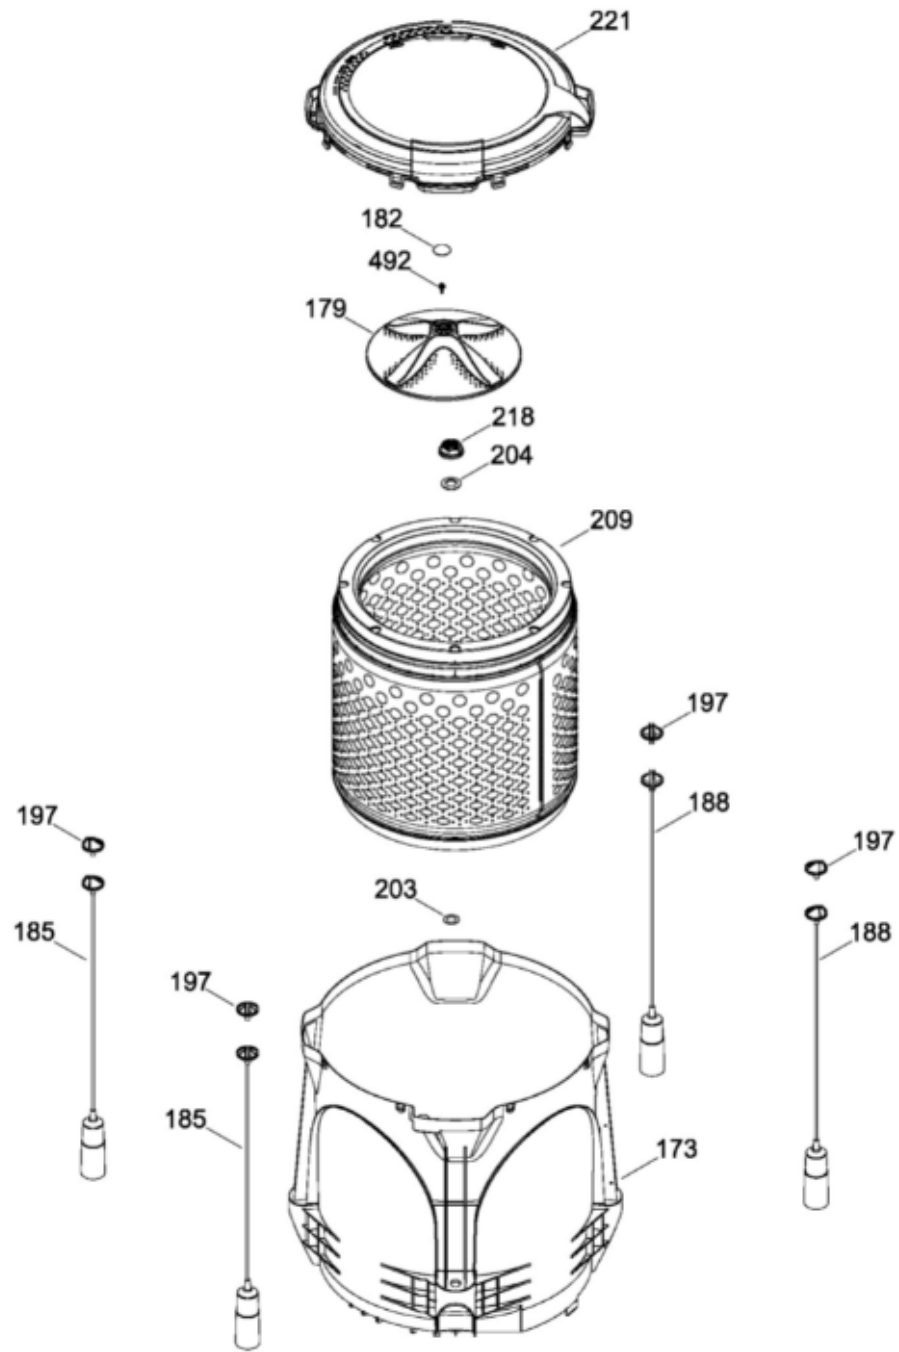

# LAVADORA LMH72205WDAB00

COPETE / BACKSPLASH  
GABINETE Y CUBIERTA / CABINET & COVER

LMH72205WDAB00

# LAVADORA LMH72205WDAB00

PARTES PARA TINA / TUB, BASKET & AGITATOR

LMH72205WDAB00

# LAVADORA LMH72205WDAB00

# LAVADORA LMH72205WDAB00

Guía	Refacción	Descripción
6	WW01F01689	ENSAMBLE TOMACORRIENTE
9	WW01A00654	GOMA TAPA
12	WW01F01651	VALVULA DE AGUA CUADRUPLE
12	WW01F01651	VALVULA DE AGUA CUADRUPLE
20	WW01L01617	IML Y BEZEL ENSAMBLE
21	WW01L01542	COPETE
30	WW01F01674	ARNES PRINCIPAL
34	WW01L01549	SELLO COPETE
36	WW01L01636	PERILLA ROTATORIA
39	WW01L01639	PERILLA CONTROL
44	WW01A00641	PIN ALINEAMIENTO
45	WW01F00597	MANGUERA
45	WW01F01987	MANGUERA
49	WW01L01624	PANEL POSTERIOR COPETE
56	WW01F01679	ARNES SEGURO TAPA
59	WW01A00651	CLIP CABLE
62	WW01F01748	BOTON INICIO
66	WW02F00735	SOPORTE TARJETA CONTROL
69	WW01F01827	TARJETA Y SOFTWARE
78	WW01F01676	ARNES VALVULAS
85	WW01F01794	SELECTOR ENSAMBLE
93	WW01L01534	ENSAMBLE GABINETE
96	WW01F01749	PATA NIVELADORA
96	WW01L01746	PATA NIVELADORA
96	WW01L01746	PATA NIVELADORA
98	WW01F01763	BISEL BLOCAPUERTAS
99	WW01L01660	SEGURO TAPA
103	WW01L01641	AMORTIGUADOR Y SOPORTE IZQUIERDO
104	WW01L01642	AMORTIGUADOR Y SOPORTE DERECHO
106	WW01L01628	BUJE DERECHO
107	WW01L01629	BUJE IZQUIERDO
108	WW01L01506	CUBIERTA MANGUERA
108	WW01L01506	CUBIERTA MANGUERA
111	WW01F01743	MANGUERA DRENADO ENSAMBLE
114	WW01L01511	CUBIERTA SUPERIOR