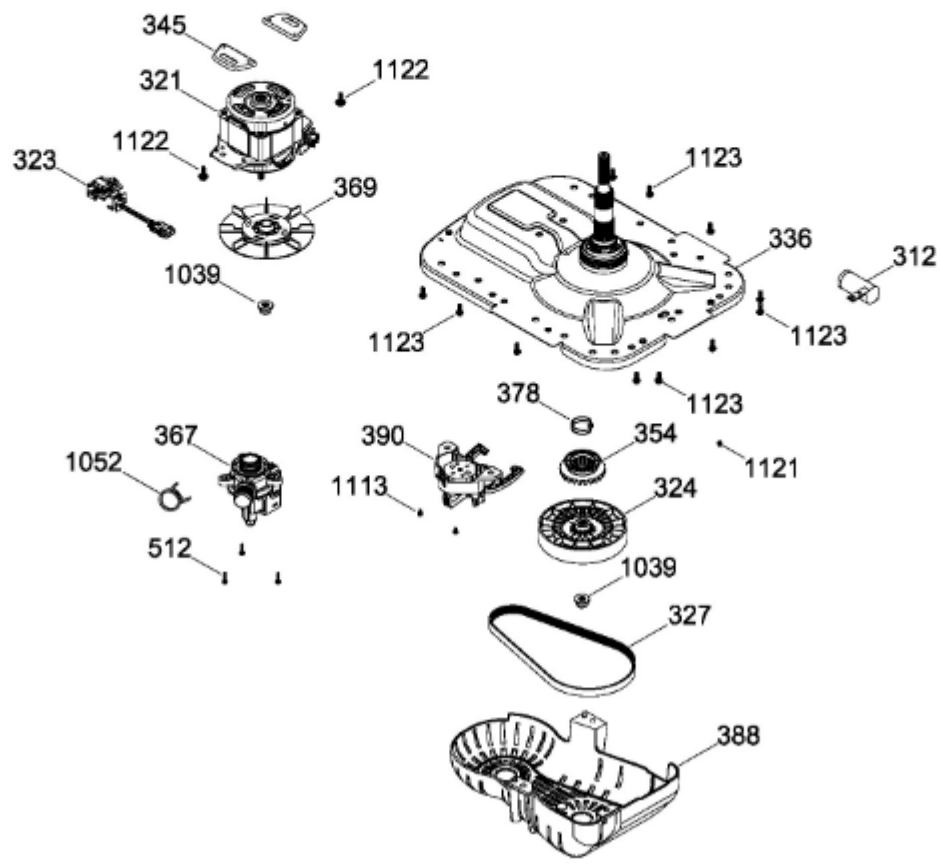

# LAVADORA LMH72205WDAB00

PARTES PARA TINA / TUB, BASKET & AGITATOR

LMH72205WDAB00

## SISTEMA MOTRIZ / PUMP & DRIVE COMPONENTS

LMH72205WDAB00

# LAVADORA LMH72205WDAB00

Guía	Refacción	Descripción
324	WG04F09371	POLEA TRANSMISION
324	WW01F01787	POLEA TRANSMISION
324	WW01F01787	POLEA TRANSMISION
327	WW01F01756	BELT DRIVE
336	WW01A00637	SOPORTE ENSAMBLE
336	WW01A00724	SOPORTE ENSAMBLE
345	WW01A00658	REFUERZO MOTOR
354	WW01F01784	EMBRAGUE
367	WW01F01694	BOMBA DE DRENADO ENSAMBLE
369	WW01F01788	POLEA MOTOR
378	WW01A00053	RESORTE CAMBIADOR
388	WW01L01663	CORREA CUBIERTA
390	WW02F00671	SISTEMA DE CAMBIO ENSAMBLE
464	WW01A00659	TORNILLO 8-18 BT
492	WW01A00064	TORNILLO
508	WW01A00650	TAPON BELLEZA
512	WW01A00330	TORNILLO VALVULA
515	WW01A00660	TORNILLO CUBIERTA
700	WW01A00582	TORNILLO
1039	WW01A00644	TUERCA POLEA
1052	WW01A00094	ABRAZADERA
1104	WW01A00097	TORNILLO 8-18 X 7/16 AB FENIX
1109	WW01A00449	TO 2RNILLO 8-16B FLP .525 S ZN
1113	WW01A00082	TORNILLO SOPORTE
1117	WW01A00452	TORNILLO
1121	WW01A00001	TORNILLO
1122	WW01A00657	TORNILLO MOTOR
1123	WW01A00084	TORNILLO