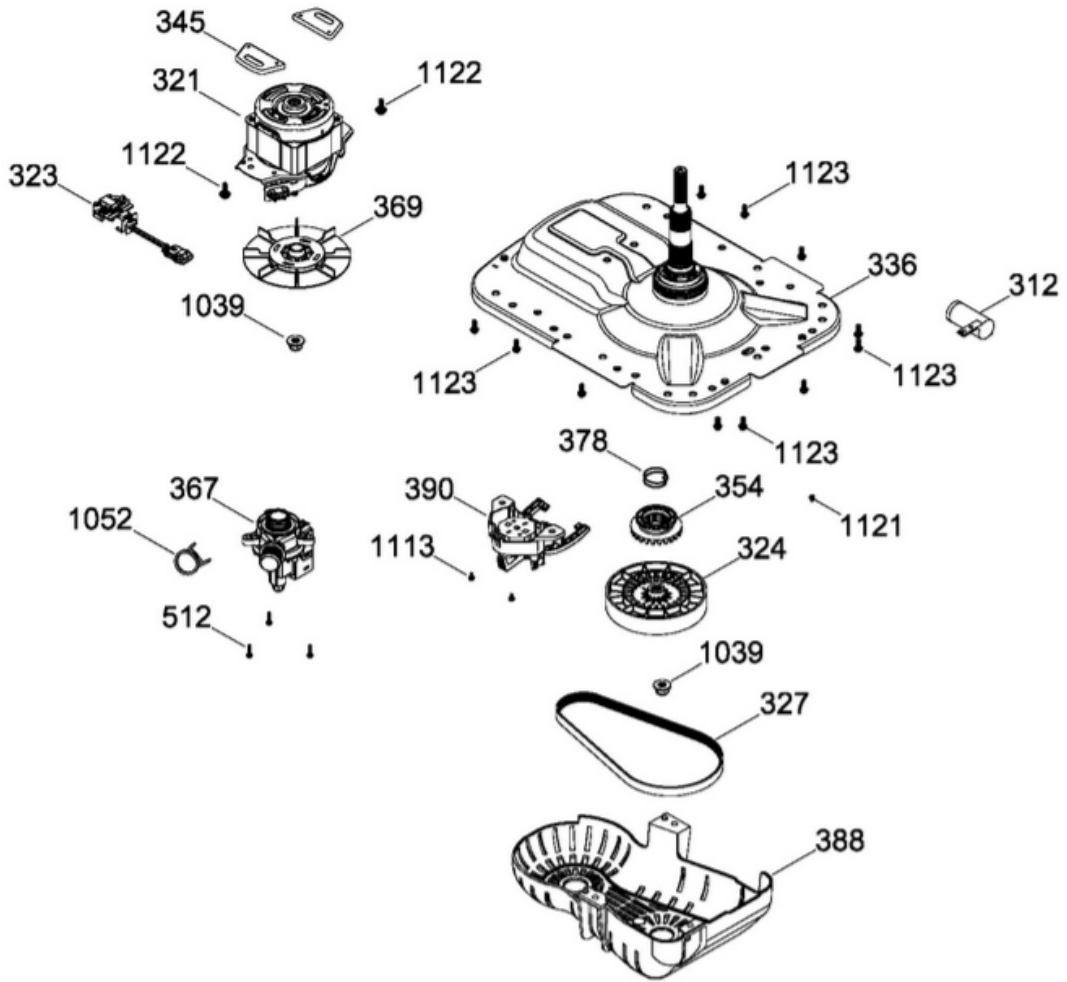

LAVADORA LMH72205WDAB01

LAVADORA LMH72205WDAB01

LAVADORA LMH72205WDAB01

LAVADORA LMH72205WDAB01

Guía	Componente	Descripción
6	233D2095G001	ENSAMBLE TOMACORRIENTE
9	277B2275P001	GOMA TAPA
12	290D1232G001	VALVULA DE AGUA CUADRUPLE
20	233D2443G001	IML Y BEZEL ENSAMBLE
21	233D2257P003	COPETE
30	233D2053G001	ARNES PRINCIPAL
34	233D2309P001	SELLO COPETE
35	233D2308P002	PAPEL TERMOVOLT
36	253C1247G003	PERILLA ROTATORIA
39	253C1252G003	PERILLA CONTROL
44	253C1196P001	PIN ALINEAMINETO
45	233D1368G001	MANGUERA
49	234D2296P002	PANEL POSTERIOR COPETE
56	233D2056G001	ARNES SEGURO TAPA
59	253C1303P001	CLIP CABLE
62	253C1242P001	BOTON INICIO
66	253C1261P001	SOPORTE TARJETA CONTROL
69	EMX1741P004R000	TARJETA CONTROL
78	233D2055G001	ARNES VALVULAS
85	290D2272G001	SELECTOR ENSAMBLE
93	233D2157G013	ENSAMBLE GABINETE
96	253C1245P001	PATA NIVELADORA
98	277B2259P001	BISEL BLOCAPUERTAS
99	233D2274P002	SEGURO TAPA
103	253C1257P002	AMORTIGUADOR Y SOPORTE IZQUIERDO
104	253C1258P001	AMORTIGUADOR Y SOPORTE DERECHO
106	253C1180P001	BUJE DERECHO
107	253C1180P002	BUJE IZQUIERDO
108	233D1956P001	CUBIERTA MANGUERA
111	253C1194G001	MANGUERA DRENADO ENSAMBLE
114	233D1995P007	CUBIERTA SUPERIOR
117	233D2050G003	TAPA VIDRIO ENSAMBLE
118	233D2038P002	REGADERA
120	277B2481G001	ENSAMBLE ACTUADOR
123	277B2011P001	TAPA SIFON