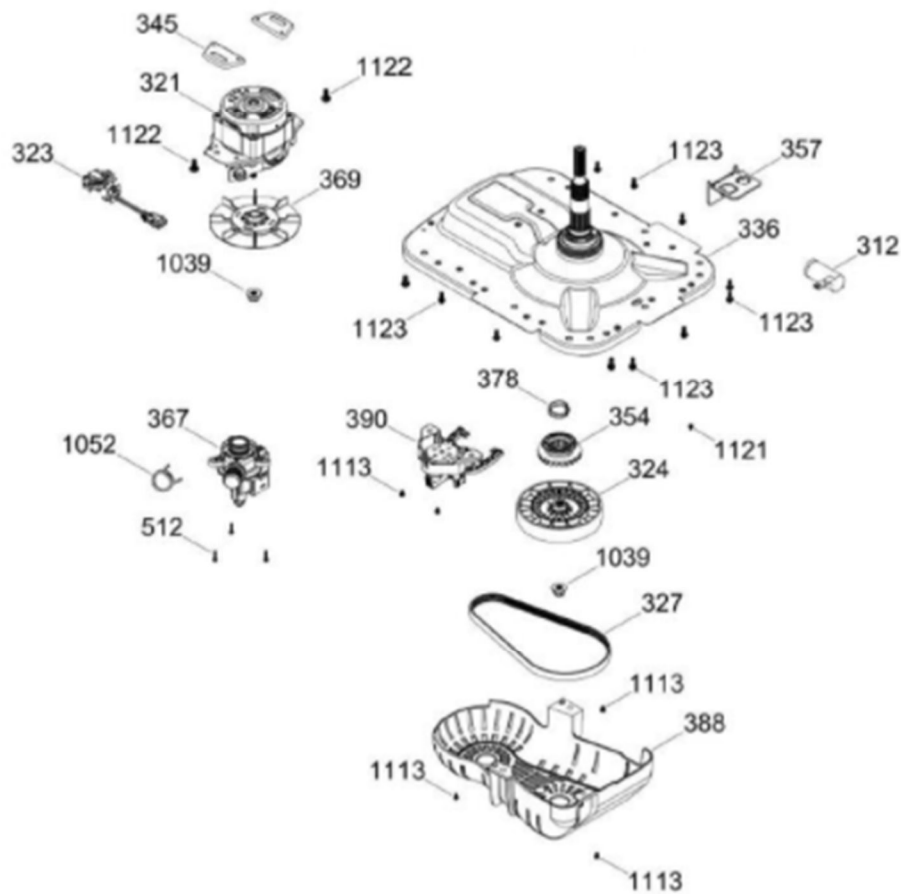

# LAVADORA LMH72205WDAB03

PARTES PARA TINA / TUB, BASKET & AGITATOR

LMH72205WDAB03

# LAVADORA LMH72205WDAB03

SISTEMA MOTRIZ / PUMP & DRIVE COMPONENTS

LMH72205WDAB03

# LAVADORA LMH72205WDAB03

Guía	Refacción	Descripción
6	WW01F01689	ENSAMBLE TOMACORRIENTE
9	WW01A00654	GOMA TAPA
12	WW01F01651	VALVULA DE AGUA CUADRUPLE
20	WW01L01617	IML Y BEZEL ENSAMBLE
21	WW01L01542	COPETE
25	WW01A00068	ABRAZADERA MANGUERA
30	WW01F02038	ARNES PRINCIPAL MEX
34	WW01L01549	SELLO COPETE
35	WW01L01668	PAPEL TERMOVOLT
36	WW01L01636	PERILLA ROTATORIA
39	WW01L01639	PERILLA CONTROL
44	WW01A00641	PIN ALINEAMIENTO
45	WW01F01987	MANGUERA LLENADO ENSAMBLE
49	WW01L01624	PANEL POSTERIOR COPETE
56	WW01F01679	ARNES SEGURO TAPA
59	WW01A00651	CLIP CABLE
62	WW01F01748	BOTON INICIO
66	WW02F00735	SOPORTE TARJETA CONTROL
69	WW01F01827	TARJETA Y SOFTWARE
78	WW01F01676	ARNES VALVULAS
85	WW01F01794	SELECTOR ENSAMBLE
93	WW01L01667	GABINETE ENSAMBLE
96	WW01L01746	PATA NIVELADORA
96	WW01L01746	PATA NIVELADORA
98	WW01F01763	BISEL BLOCAPUERTAS
99	WW01L01660	SEGURO TAPA
103	WW01L01641	AMORTIGUADOR Y SOPORTE IZQUIERDO
104	WW01L01642	AMORTIGUADOR Y SOPORTE DERECHO
106	WW01L01628	BUJE DERECHO
107	WW01L01629	BUJE IZQUIERDO
108	WW01L01845	CUBRE MANGUERA
111	WW01F02057	ENS MANGUERA DRENADO
114	WW01L01511	CUBIERTA SUPERIOR
117	WW01L01521	TAPA VIDRIO ENSAMBLE
118	WW01A00749	REGADERA
120	WW01L01653	ENSAMBLE ACTUADOR
123	WW01A00652	TAPA SIFON

## LAVADORA LMH72205WDAB03

Guía	Refacción	Descripción
512	WW01A00330	TORNILLO VALVULA
515	WW01A00660	TORNILLO CUBIERTA
700	WW01A00582	TORNILLO
1039	WW01A00644	TUERCA POLEA
1052	WW01A00094	ABRAZADERA
1104	WW01A00097	TORNILLO 8-18 X 7/16 AB FENIX
1109	WW01A00449	TO 2RNILLO 8-16B FLP .525 S ZN
1113	WW01A00082	TORNILLO SOPORTE
1121	WW01A00001	TORNILLO
1122	WW01A00657	TORNILLO MOTOR
1123	WW01A00084	TORNILLO