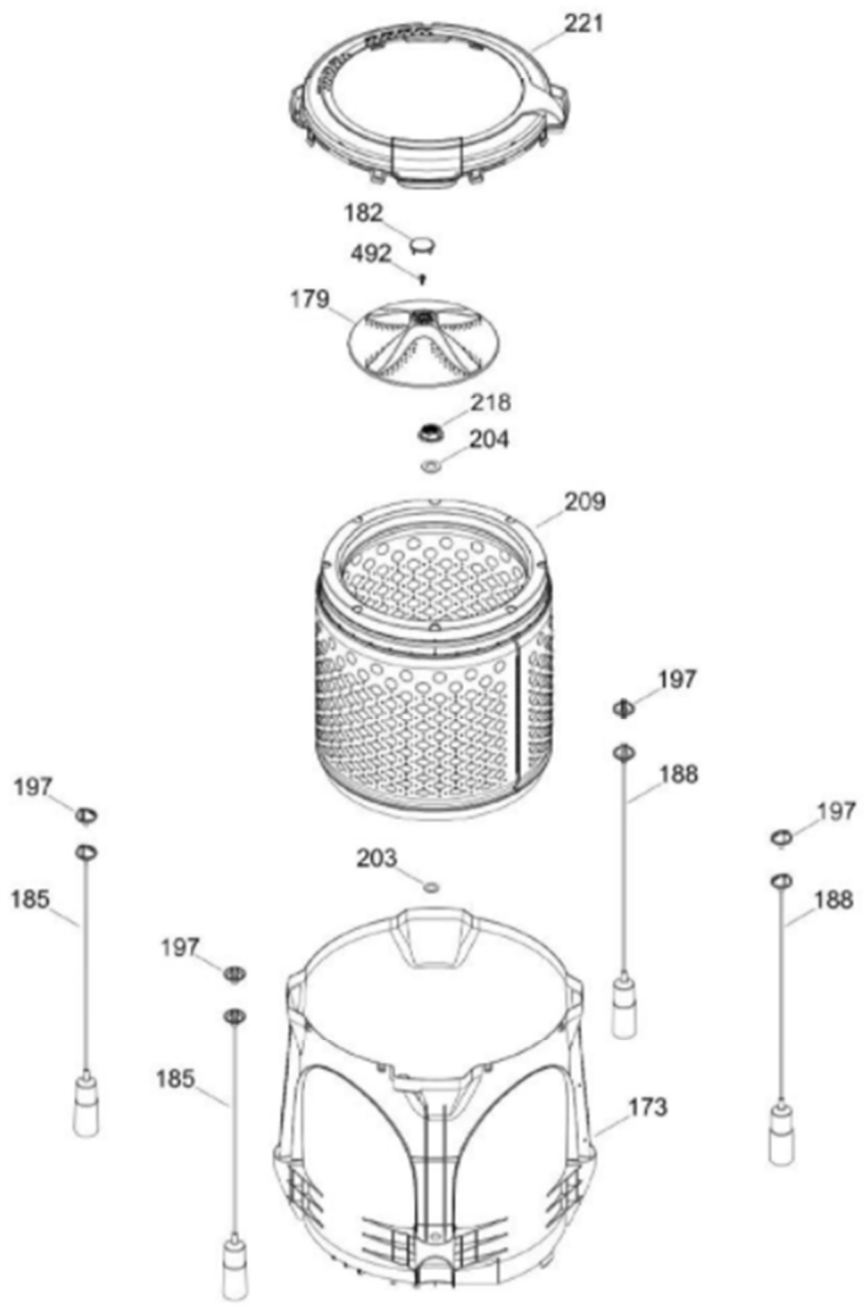

# LAVADORA LMH72205WDAB03

COPETE / BACKSPLASH  
 GABINETE Y CUBIERTA / CABINET & COVER

LMH72205WDAB03

# LAVADORA LMH72205WDAB03

PARTES PARA TINA / TUB, BASKET & AGITATOR

LMH72205WDAB03

# LAVADORA LMH72205WDAB03

SISTEMA MOTRIZ / PUMP & DRIVE COMPONENTS

LMH72205WDAB03

## LAVADORA LMH72205WDAB03

Guía	Refacción	Descripción
512	WW01A00330	TORNILLO VALVULA
515	WW01A00660	TORNILLO CUBIERTA
700	WW01A00582	TORNILLO
1039	WW01A00644	TUERCA POLEA
1052	WW01A00094	ABRAZADERA
1104	WW01A00097	TORNILLO 8-18 X 7/16 AB FENIX
1109	WW01A00449	TO 2RNILLO 8-16B FLP .525 S ZN
1113	WW01A00082	TORNILLO SOPORTE
1121	WW01A00001	TORNILLO
1122	WW01A00657	TORNILLO MOTOR
1123	WW01A00084	TORNILLO