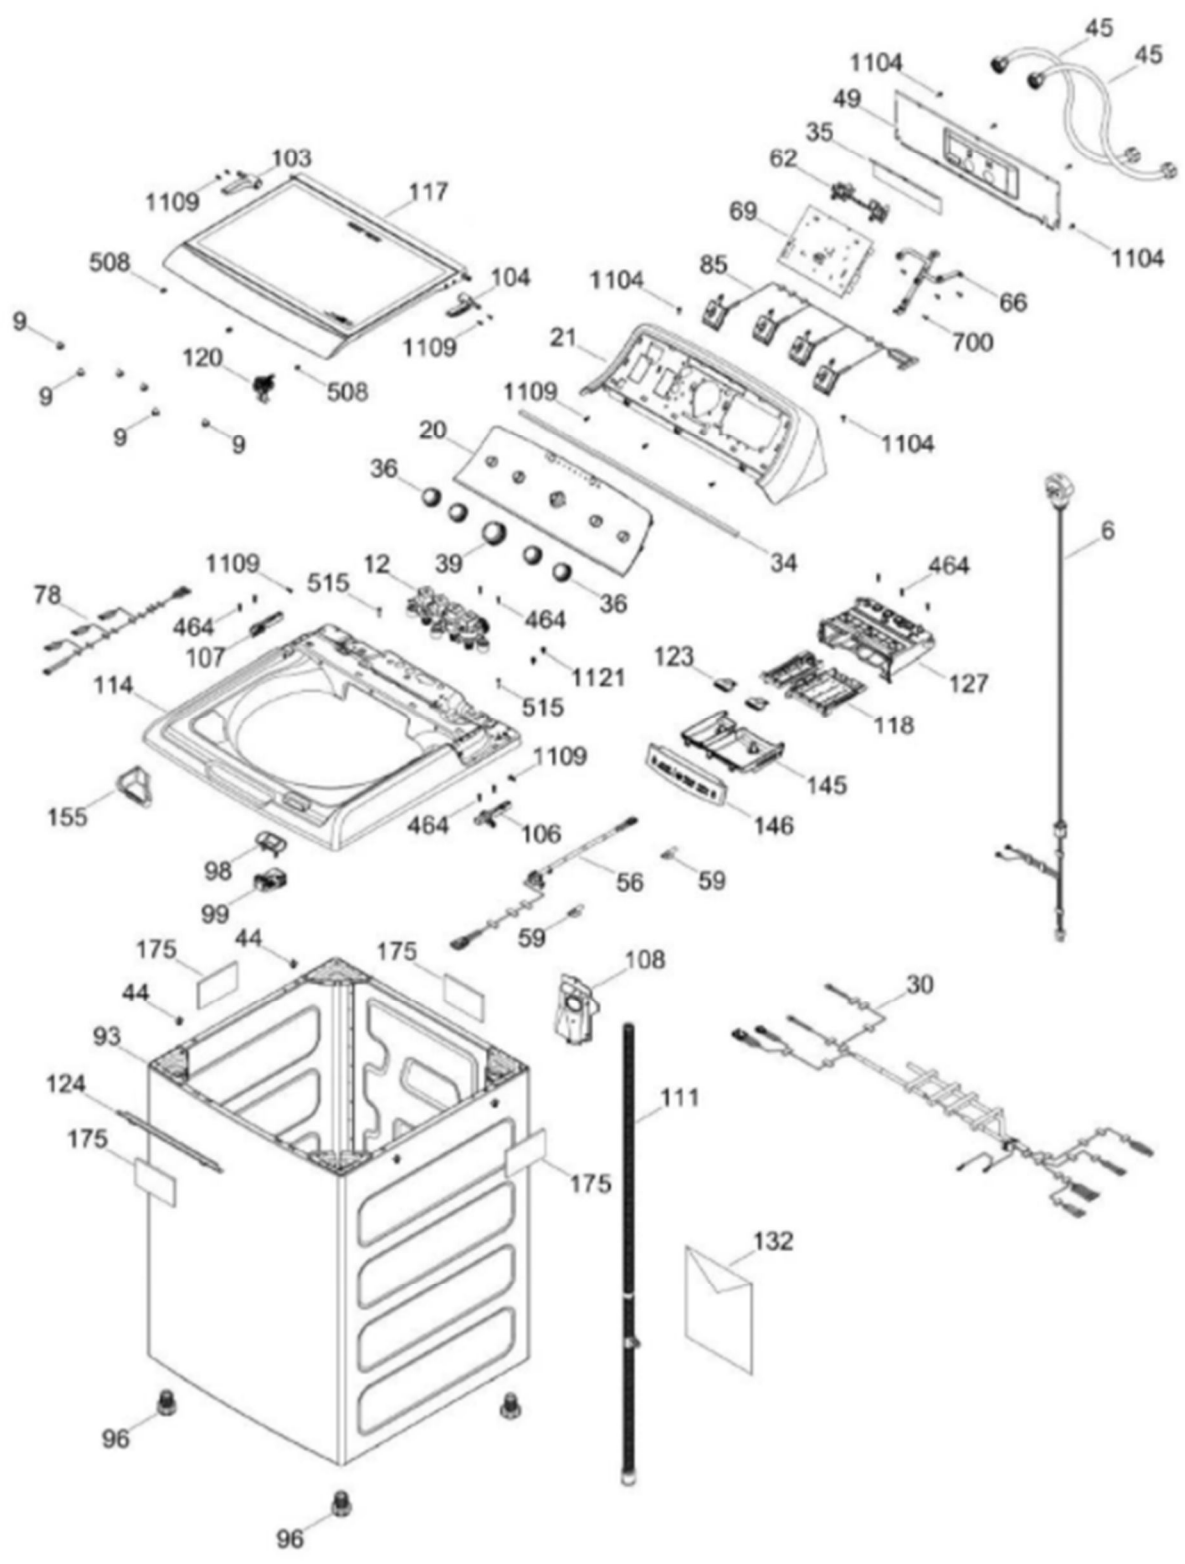

# LAVADORA LMH72205WDAB03

COPETE / BACKSPLASH  
 GABINETE Y CUBIERTA / CABINET & COVER

LMH72205WDAB03

# LAVADORA LMH72205WDAB03

PARTES PARA TINA / TUB, BASKET & AGITATOR

LMH72205WDAB03

# LAVADORA LMH72205WDAB03

SISTEMA MOTRIZ / PUMP & DRIVE COMPONENTS

LMH72205WDAB03

## LAVADORA LMH72205WDAB03

Guía	Refacción	Descripción
512	WW01A00330	TORNILLO VALVULA
515	WW01A00660	TORNILLO CUBIERTA
700	WW01A00582	TORNILLO
1039	WW01A00644	TUERCA POLEA
1052	WW01A00094	ABRAZADERA
1104	WW01A00097	TORNILLO 8-18 X 7/16 AB FENIX
1109	WW01A00449	TO 2RNILLO 8-16B FLP .525 S ZN
1113	WW01A00082	TORNILLO SOPORTE
1121	WW01A00001	TORNILLO
1122	WW01A00657	TORNILLO MOTOR
1123	WW01A00084	TORNILLO