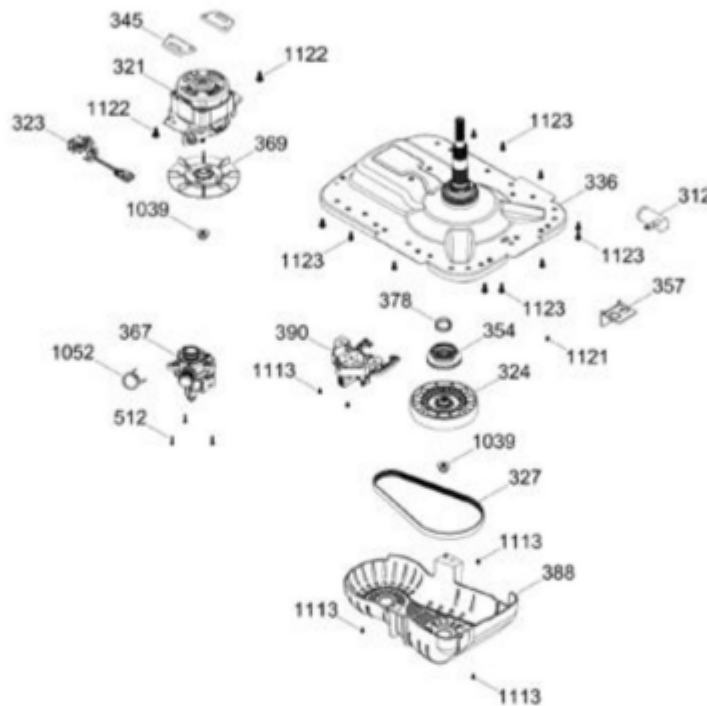

## PARTES PARA TINA / TUB.BASKET & AGITADOR

LMH72205WDAB04

Distribuidor Autorizado

SurteRápido.com

Venta de Refacciones  
Electrodomesticas

# LAVADORA LMH72205WDAB04

SISTEMA MOTRIZ / PUMP & DRIVE COMPONENTS

LMH72205WDAB04

# LAVADORA LMH72205WDAB04

| Guía | Refacción  | Descripción                    |
|------|------------|--------------------------------|
| 492  | WW01A00064 | TORNILLO                       |
| 508  | WW01A00650 | TAPON BELLEZA                  |
| 512  | WW01A00330 | TORNILLO VALVULA               |
| 515  | WW01A00660 | TORNILLO CUBIERTA              |
| 700  | WW01A00582 | TORNILLO                       |
| 1039 | WW01A00644 | TUERCA POLEA                   |
| 1052 | WW01A00094 | ABRAZADERA                     |
| 1104 | WW01A00097 | TORNILLO 8-18 X 7/16 AB FENIX  |
| 1109 | WW01A00449 | TO 2RNILLO 8-16B FLP .525 S ZN |
| 1113 | WW01A00082 | TORNILLO SOPORTE               |
| 1121 | WW01A00001 | TORNILLO                       |
| 1122 | WW01A00657 | TORNILLO MOTOR                 |
| 1123 | WW01A00084 | TORNILLO                       |