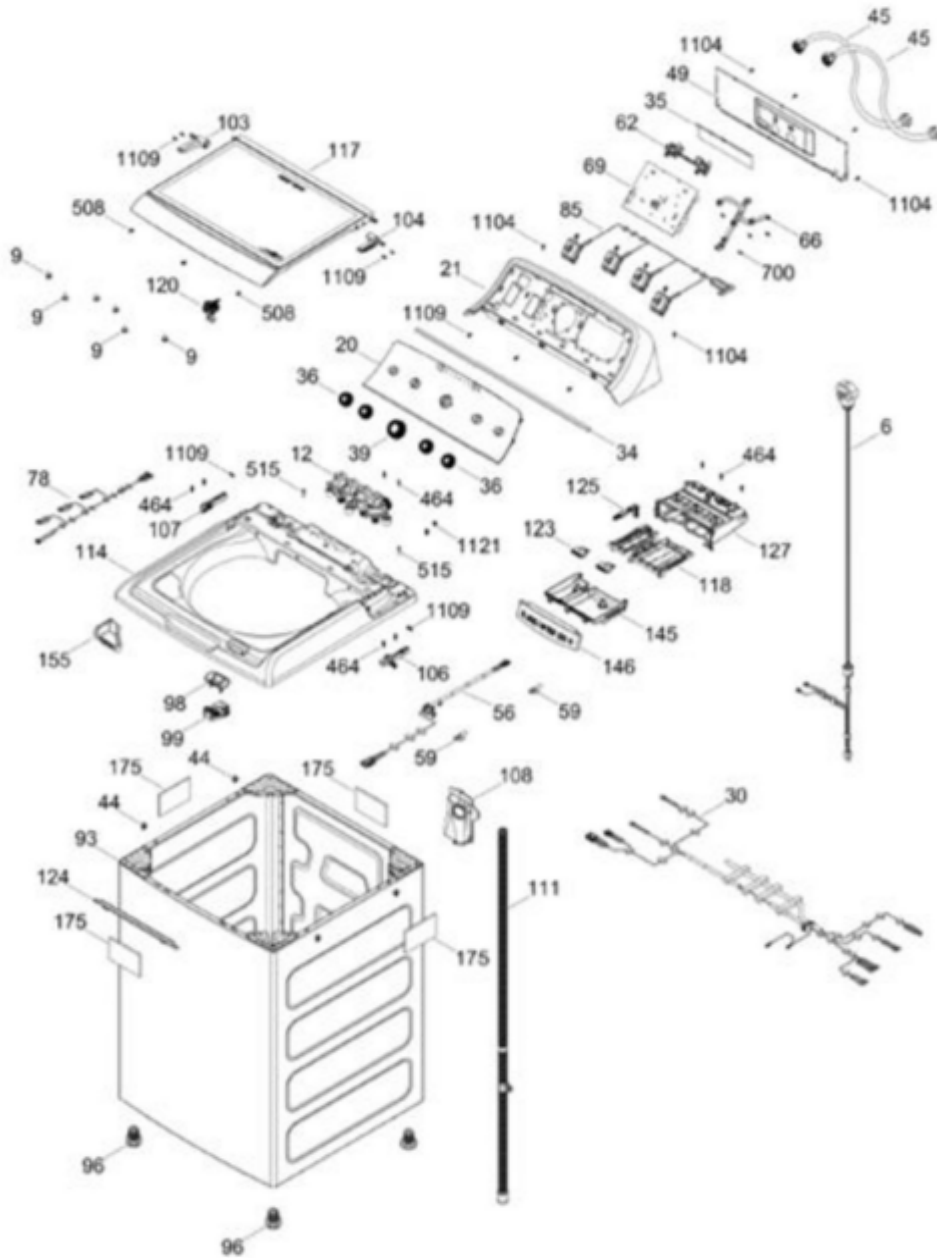

# LAVADORA LMH72205WDAB04

PCOPETE / BACK SPLASH  
GABINETE Y CUBIERTA / CABINET & COVER

LMH72205WDAB04

# LAVADORA LMH72205WDAB04

# LAVADORA LMH72205WDAB04

SISTEMA MOTRIZ / PUMP & DRIVE COMPONENTS

LMH72205WDAB04

# LAVADORA LMH72205WDAB04

| Guía | Refacción  | Descripción                    |
|------|------------|--------------------------------|
| 492  | WW01A00064 | TORNILLO                       |
| 508  | WW01A00650 | TAPON BELLEZA                  |
| 512  | WW01A00330 | TORNILLO VALVULA               |
| 515  | WW01A00660 | TORNILLO CUBIERTA              |
| 700  | WW01A00582 | TORNILLO                       |
| 1039 | WW01A00644 | TUERCA POLEA                   |
| 1052 | WW01A00094 | ABRAZADERA                     |
| 1104 | WW01A00097 | TORNILLO 8-18 X 7/16 AB FENIX  |
| 1109 | WW01A00449 | TO 2RNILLO 8-16B FLP .525 S ZN |
| 1113 | WW01A00082 | TORNILLO SOPORTE               |
| 1121 | WW01A00001 | TORNILLO                       |
| 1122 | WW01A00657 | TORNILLO MOTOR                 |
| 1123 | WW01A00084 | TORNILLO                       |