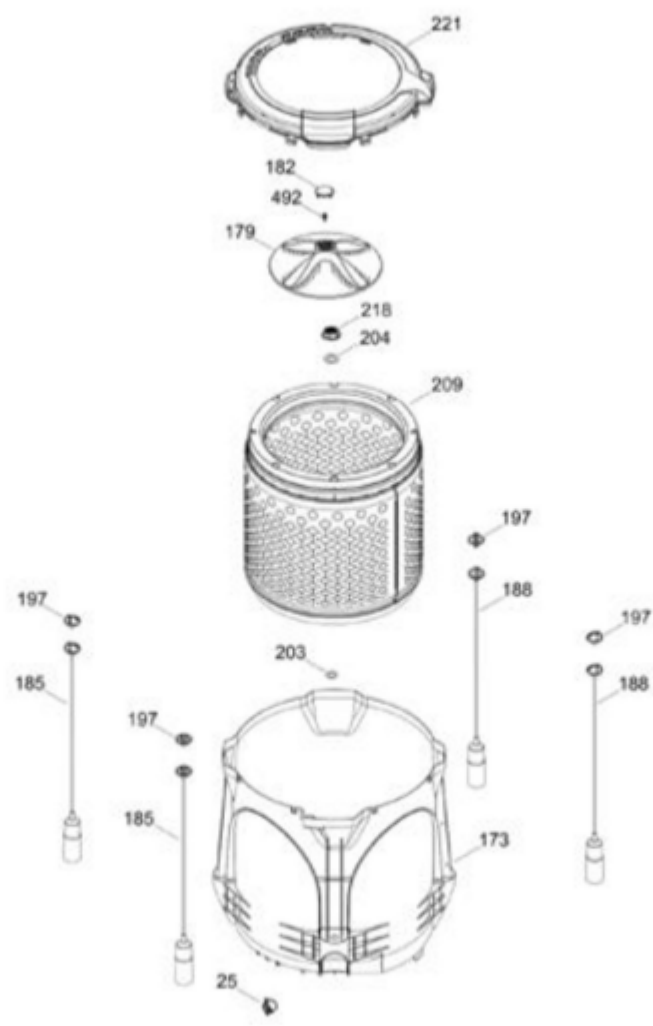

# LAVADORA LMH72205WDAB04

PCOPETE / BACK SPLASH  
GABINETE Y CUBIERTA / CABINET & COVER

LMH72205WDAB04

# LAVADORA LMH72205WDAB04

## PARTES PARA TINA / TUB.BASKET & AGITADOR

LMH72205WDAB04

Distribuidor Autorizado

SurteRápido.com

Venta de Refacciones  
Electrodomesticas

# LAVADORA LMH72205WDAB04

| Guía | Refacción  | Descripción                    |
|------|------------|--------------------------------|
| 492  | WW01A00064 | TORNILLO                       |
| 508  | WW01A00650 | TAPON BELLEZA                  |
| 512  | WW01A00330 | TORNILLO VALVULA               |
| 515  | WW01A00660 | TORNILLO CUBIERTA              |
| 700  | WW01A00582 | TORNILLO                       |
| 1039 | WW01A00644 | TUERCA POLEA                   |
| 1052 | WW01A00094 | ABRAZADERA                     |
| 1104 | WW01A00097 | TORNILLO 8-18 X 7/16 AB FENIX  |
| 1109 | WW01A00449 | TO 2RNILLO 8-16B FLP .525 S ZN |
| 1113 | WW01A00082 | TORNILLO SOPORTE               |
| 1121 | WW01A00001 | TORNILLO                       |
| 1122 | WW01A00657 | TORNILLO MOTOR                 |
| 1123 | WW01A00084 | TORNILLO                       |