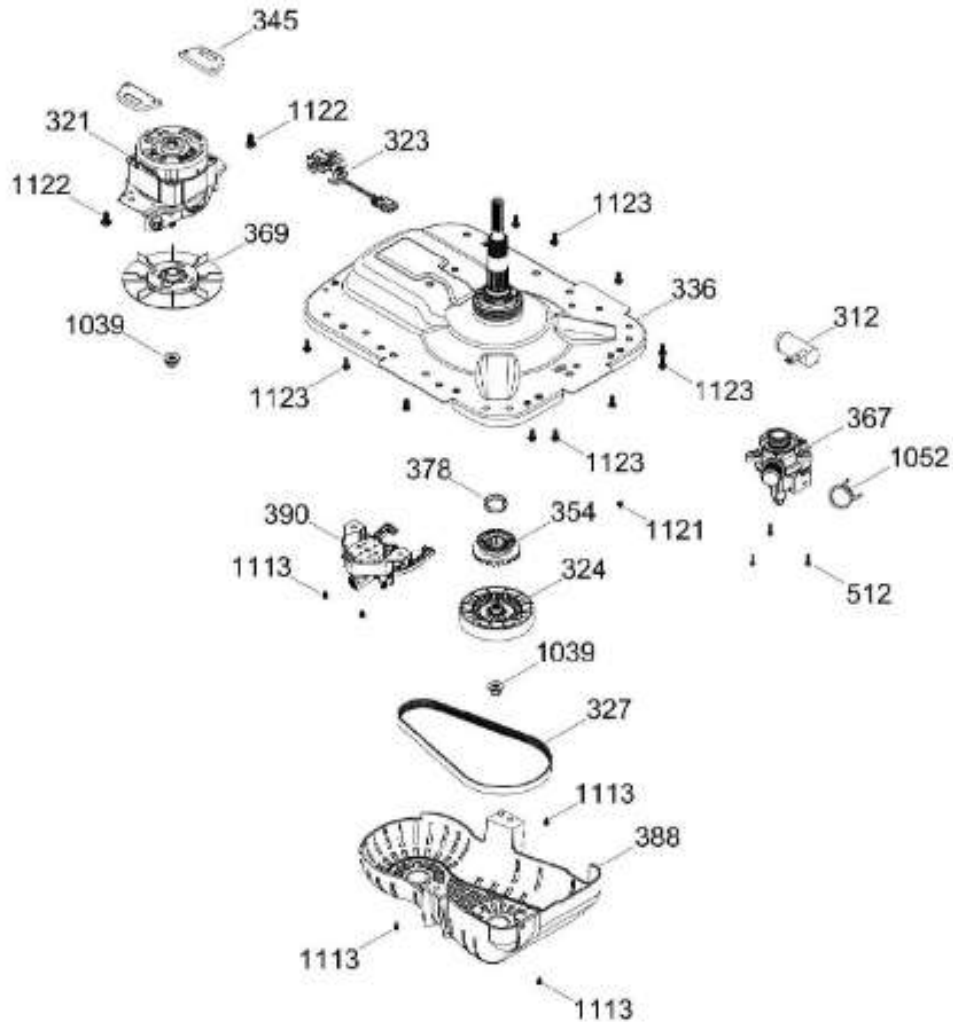

Distribuidor Autorizado

SurteRápido.com

Venta de Refacciones
Electrodomesticas

LAVADORA LMA79005CBFU00

SISTEMA MOTRIZ / PUMP & DRIVE COMPONENTS

LMA79005CBFU00

Distribuidor Autorizado

SurteRápido.com

Venta de Refacciones
Electrodomesticas

LAVADORA LMA79005CBFU00

Guía	Refacción	Descripción
6	WW01F01715	CABLE TOMACORRIENTE ENSAMBLE
9	WW01A00654	GOMA TAPA
12	WW01F01772	VALVULA CUADRUPLE
21	WW01L01797	ETIQUETA Y COPETE ENS
25	WW01A00068	ABRAZADERA MANGUERA
30	WW01F01866	ARNES PRINCIPAL
30	WW01F02022	ARNES PRINCIPAL
30	WW01A00755	ARNES PRINCIPAL
31	WW01L01676	SELLADOR COPETE
34	WW01L01675	SELLADOR COPETE
35	WW01L01668	PAPEL TERMOVOLT
36	WW01L01634	PERILLA ROTATORIA
39	WW01L01637	PERILLA CONTROL
44	WW01A00641	PIN ALINEAMIENTO
45	WW01F00599	MANGUERA
45	WW01F01986	MANGUERA
49	WW01L01624	PANEL POSTERIOR COPETE
56	WW01F01679	ARNES SEGURO TAPA
59	WW01A00651	CLIP CABLE
62	WW01L01703	BOTON INICIO / PAUSA
66	WW02F00735	SOPORTE TARJETA CONTROL
69	WW01F01970	TARJETA CONTROL
78	WW01F01676	ARNES VALVULAS
85	WW01F01794	SELECTOR ENSAMBLE
93	WW01L01529	GABINETE ENSAMBLE
96	WW01L01746	PATA NIVELADORA
96	WW01L01746	PATA NIVELADORA
96	WW01L01746	PATA NIVELADORA
98	WW01F01763	BISEL BLOCAPUERTAS
98	WW01F01763	BISEL BLOCAPUERTAS
99	WW01L01544	BLOQUEA PUERTAS
103	WW01L01632	BISAGRA IZQUIERDA
104	WW01L01633	BISAGRA DERECHA
106	WW01L01630	BUJE
107	WW01L01631	BUJE