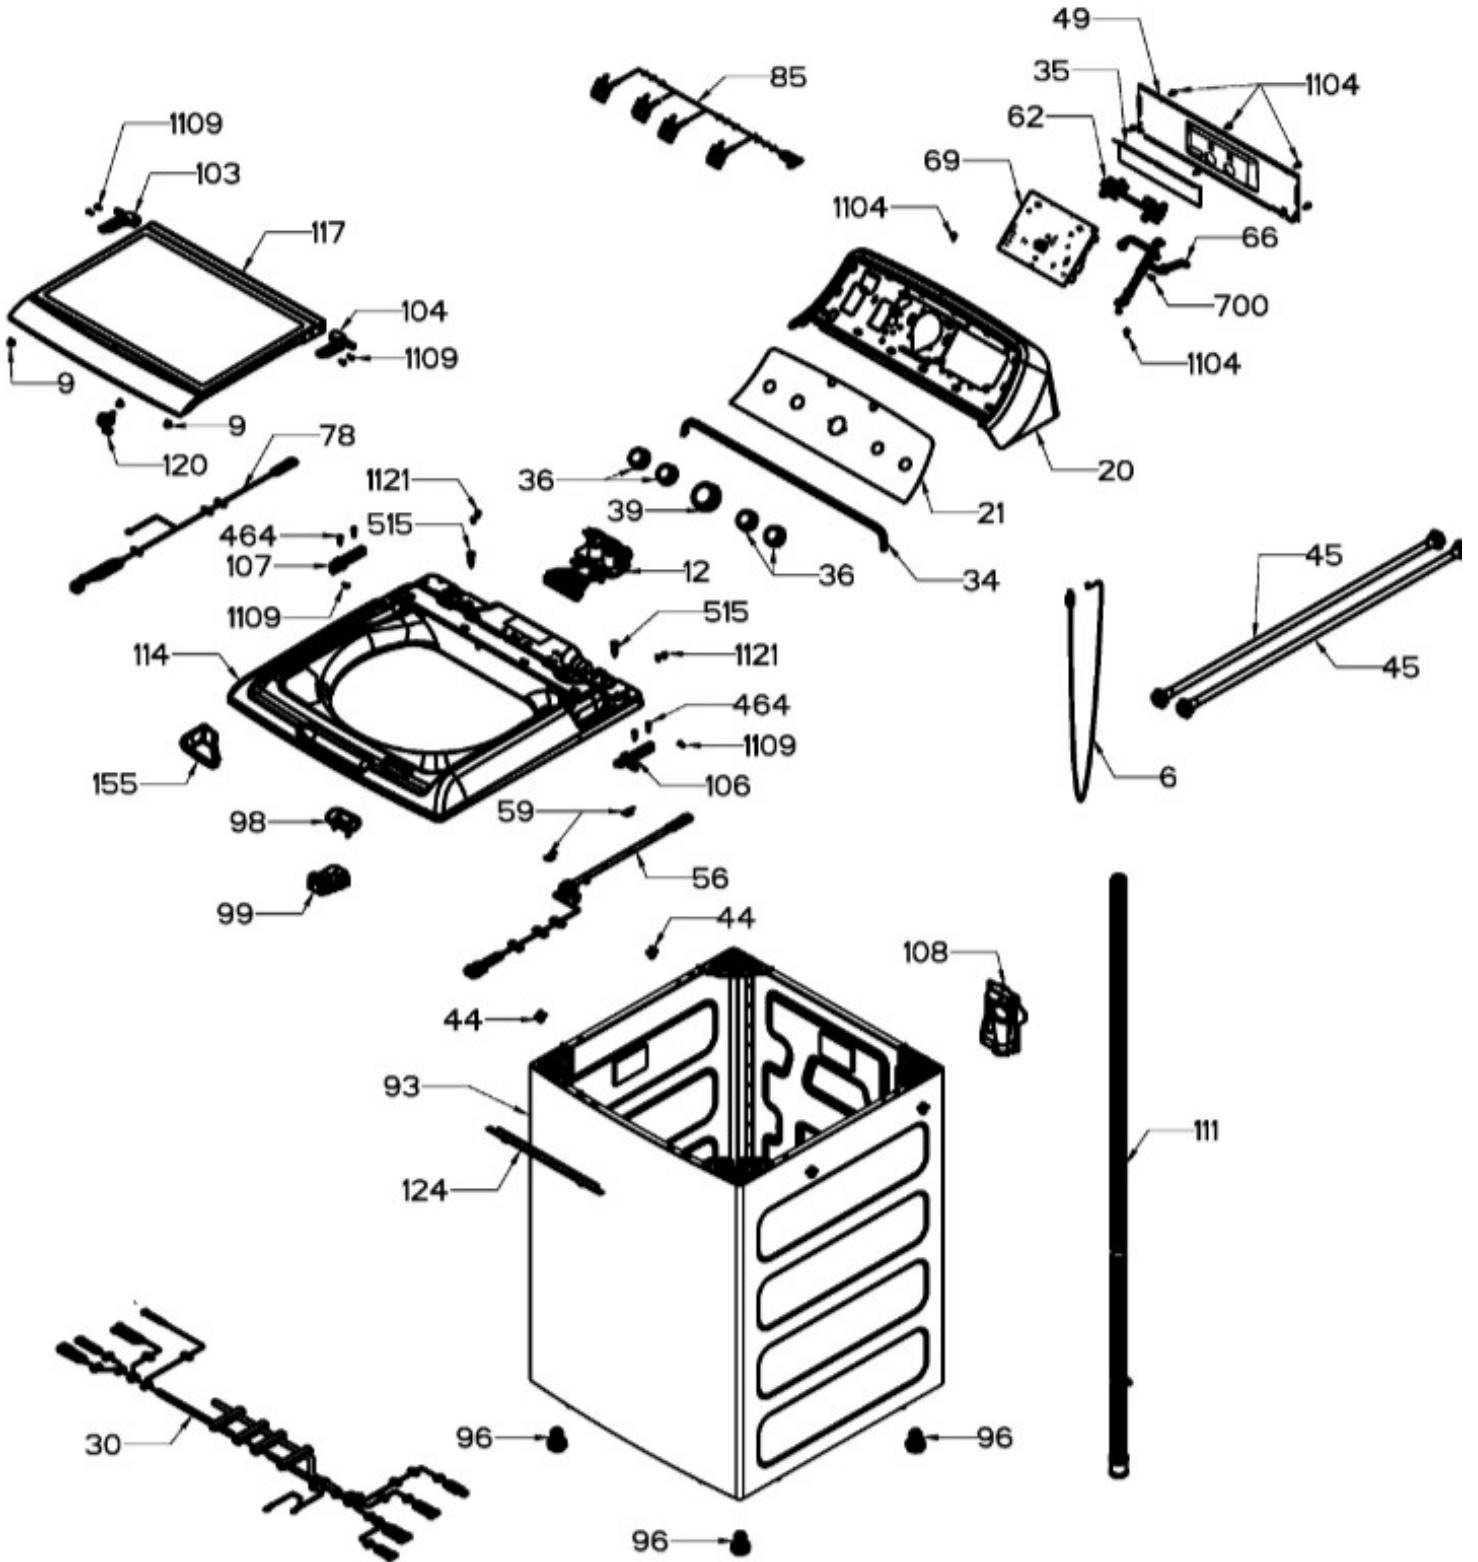

Distribuidor Autorizado

SurteRápido.com

Venta de Refacciones
Electrodomesticas

LAVADORA LMA71215WDAB00