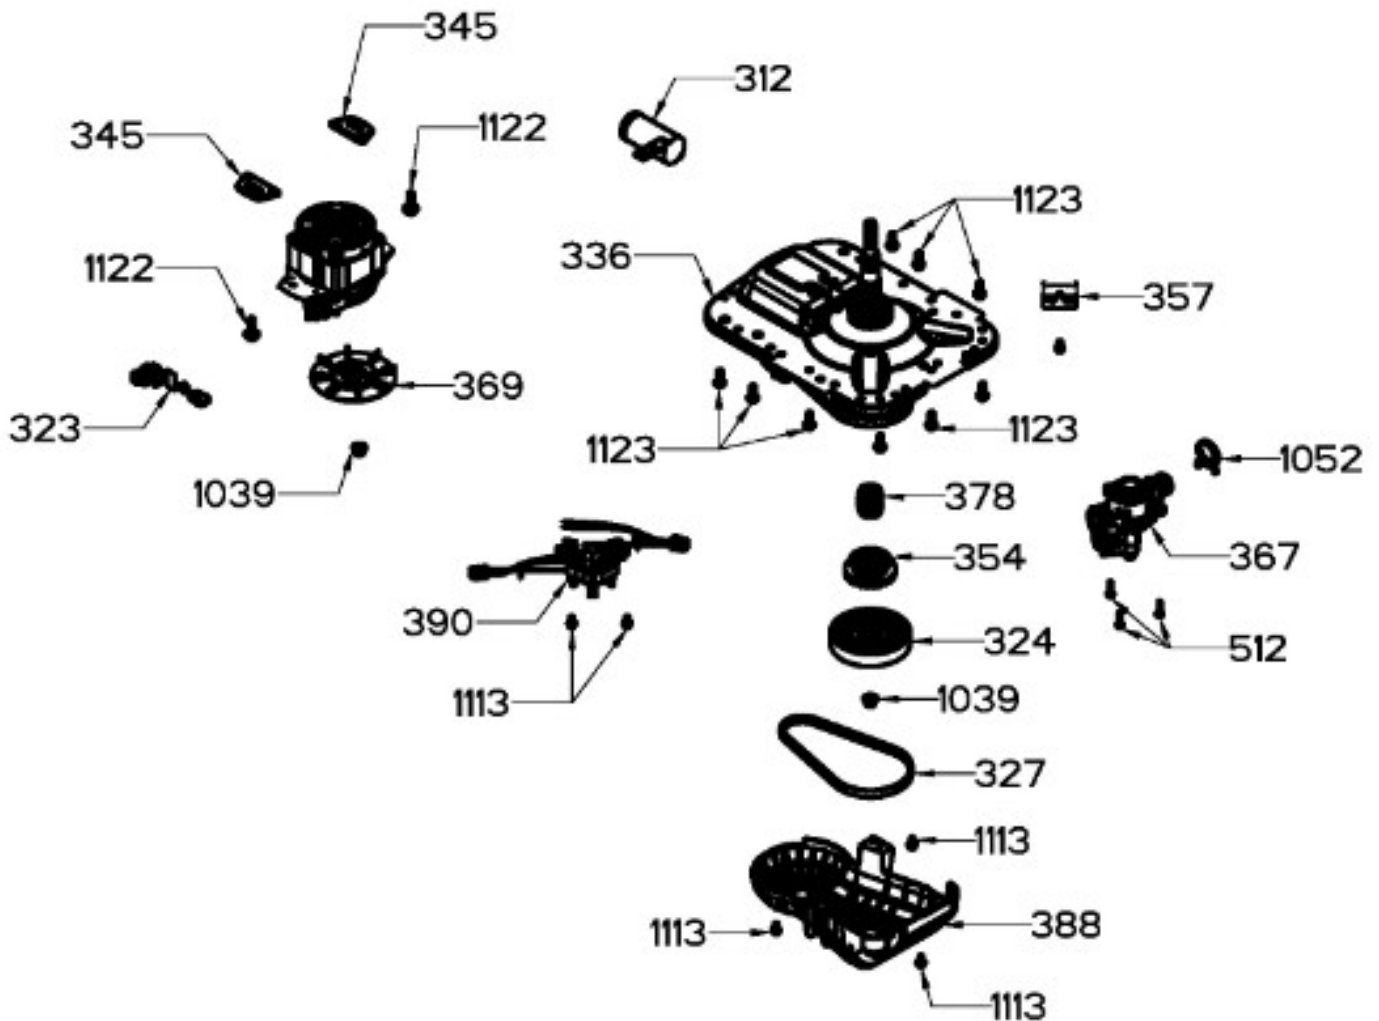

Distribuidor Autorizado

SurteRápido.com

Venta de Refacciones
Electrodomesticas

LAVADORA WMA72215CDDB00

Distribuidor Autorizado

SurteRápido.com

Venta de Refacciones
Electrodomesticas

LAVADORA WMA72215CDDDB00

Guía	Refacción	Descripción
6	WW01F01689	ENSAMBLE TOMACORRIENTE
9	WW01A00654	GOMA TAPA
12	WW01F01773	VALVULA DE AGUA
20	WW01L01873	IMD ASM
21	WW01L01542	COPETE
25	WW01A00068	ABRAZADERA MANGUERA
30	WW01F02038	ARNES PRINCIPAL MEX
34	WW01L01549	SELLO COPETE
35	WW01L01668	PAPEL TERMOVOLT
36	WW01L01852	PERILLA ROTATORIA ENSAMBLE
39	WW01L01853	PERILLA CONTROL ENSAMBLE
44	WW01A00641	PIN ALINEAMIENTO
45	WW01F01987	MANGUERA LLENADO PARA GUA FRÍA ENSAMBLE
49	WW01L01624	PANEL POSTERIOR COPETE
56	WW01F01679	ARNES SEGURO TAPA
59	WW01A00651	CLIP CABLE
62	WW01F01748	BOTON INICIO
66	WW02F00735	SOPORTE TARJETA CONTROL
69	WW01A00784	KIT TARJETA Y SW
78	WW01F01677	ARNES VALVULAS
85	WW01F01794	SELECTOR ENSAMBLE
93	WW01L01667	GABINETE ENSAMBLE
96	WW01L01746	PATA NIVELADORA
96	WW01L01746	PATA NIVELADORA
98	WW01F01763	BISEL BLOCAPUERTAS
99	WW01L01660	SEGURO TAPA
103	WW01L01632	BISAGRA IZQUIERDA
104	WW01L01633	BISAGRA DERECHA
106	WW01L01630	BUJE
107	WW01L01631	BUJE
108	WW01L01845	CUBRE MANGUERA
111	WW01F02057	ENS MANGUERA DRENADO
114	WW01L01875	CUBIERTA
117	233D2071P001	TAPA METALICA
120	WW01L01652	ENSAMBLE ACTUADOR