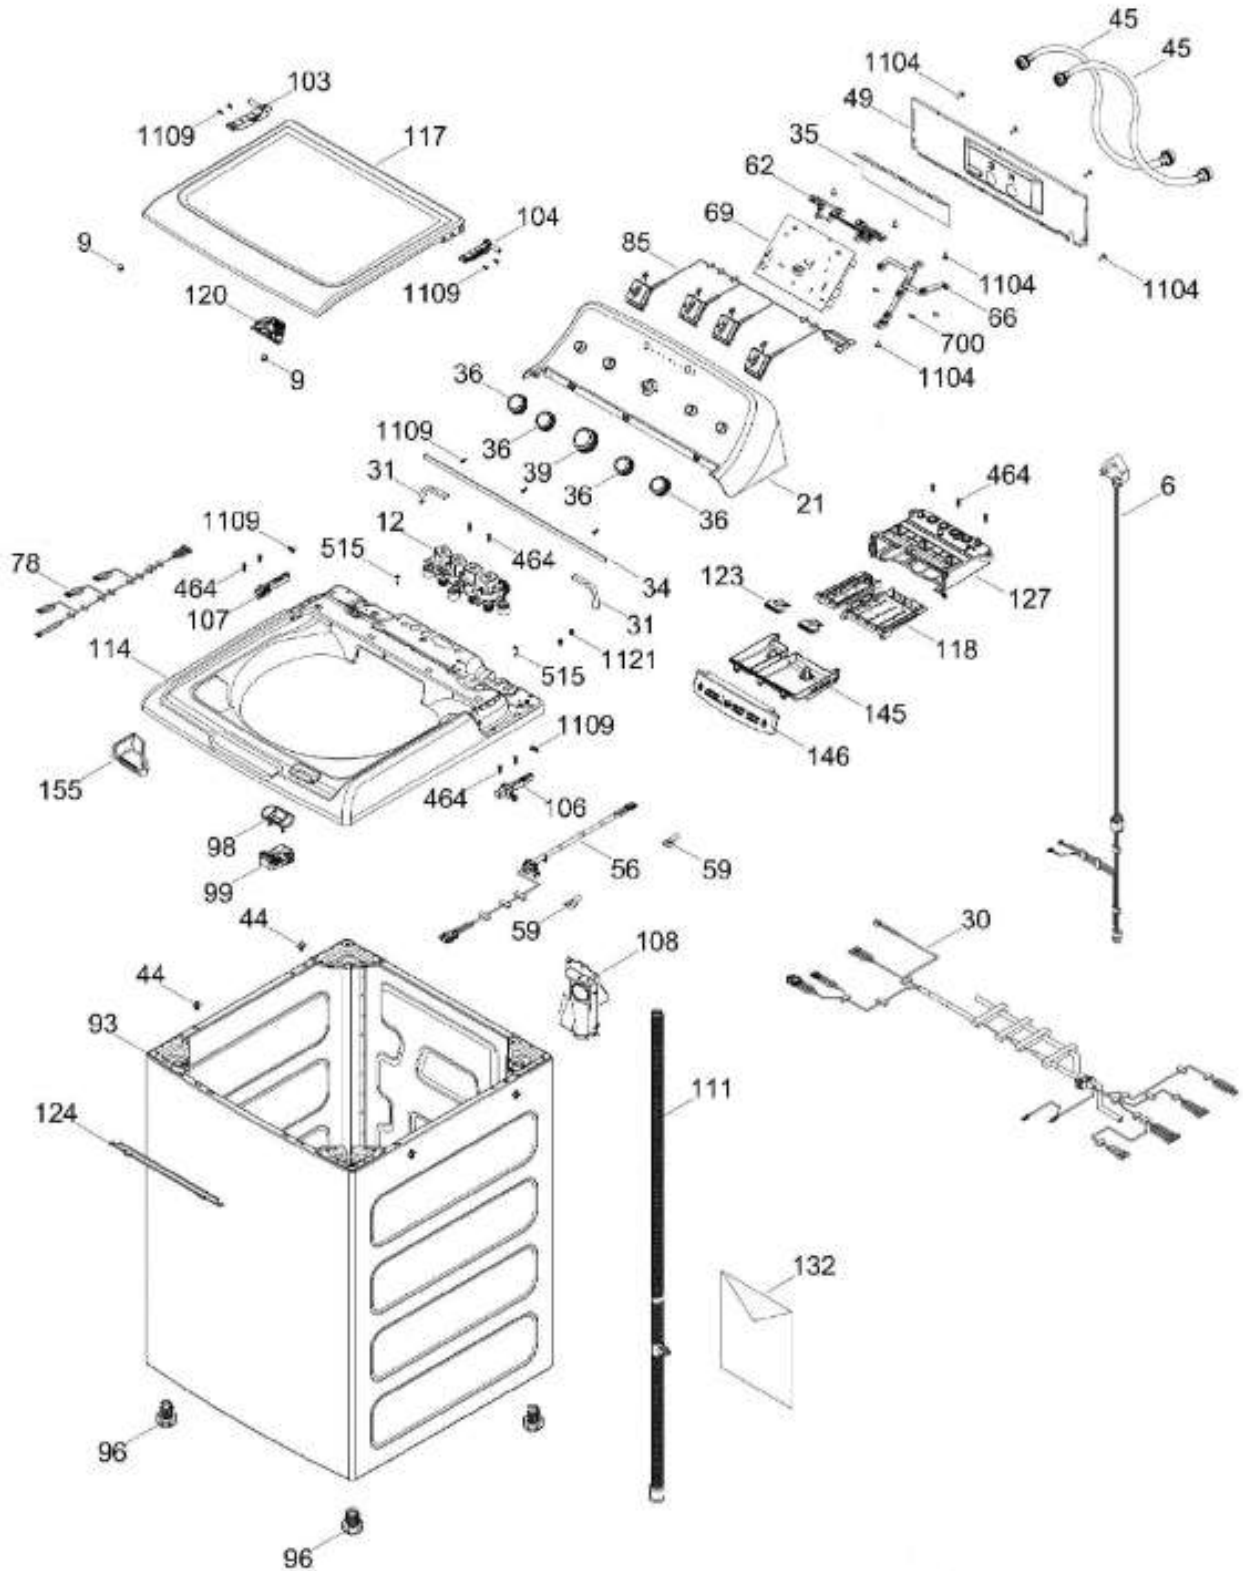

Distribuidor Autorizado

SurteRápido.com

Venta de Refacciones
Electrodomesticas

LAVADORA WMA79112CBCS01

Guía	Refacción	Descripción
367	WW01F01695	BOMBA DE DRENADO ENSAMBLE
369	WW01F01954	VENTILADOR MOTOR & MAGNETO
371	WW01F01955	POLEA MOTOR
372	WW01A00588	ESPACIADOR MOTOR
378	WW01A00053	RESORTE CAMBIADOR
464	WW01A00659	TORNILLO 8-18 BT
487	WW01A00089	TORNILLO
492	WW01A00064	TORNILLO
512	WW01A00330	TORNILLO VALVULA
515	WW01A00660	TORNILLO CUBIERTA
700	WW01A00582	TORNILLO
906	WW01F02020	AGITADOR
1039	WW01A00644	TUERCA POLEA
1052	WW01A00094	ABRAZADERA
1104	WW01A00097	TORNILLO 8-18 X 7/16 AB FENIX
1109	WW01A00449	TO 2RNILLO 8-16B FLP .525 S ZN
1112	WW01A00099	TORNILLO FONDO CANASTA
1113	WW01A00082	TORNILLO SOPORTE
1121	WW01A00001	TORNILLO
1122	WW01A00657	TORNILLO MOTOR
1123	WW01A00084	TORNILLO
1141	WW01A00063	TORNILLO

Distribuidor Autorizado

SurteRápido.com

Venta de Refacciones
Electrodomesticas

LAVADORA LMA79005CBFU00

COPETE / BACKSPLASH
GABINETE Y CUBIERTA / CABINET & COVER

LMA79005CBFU00