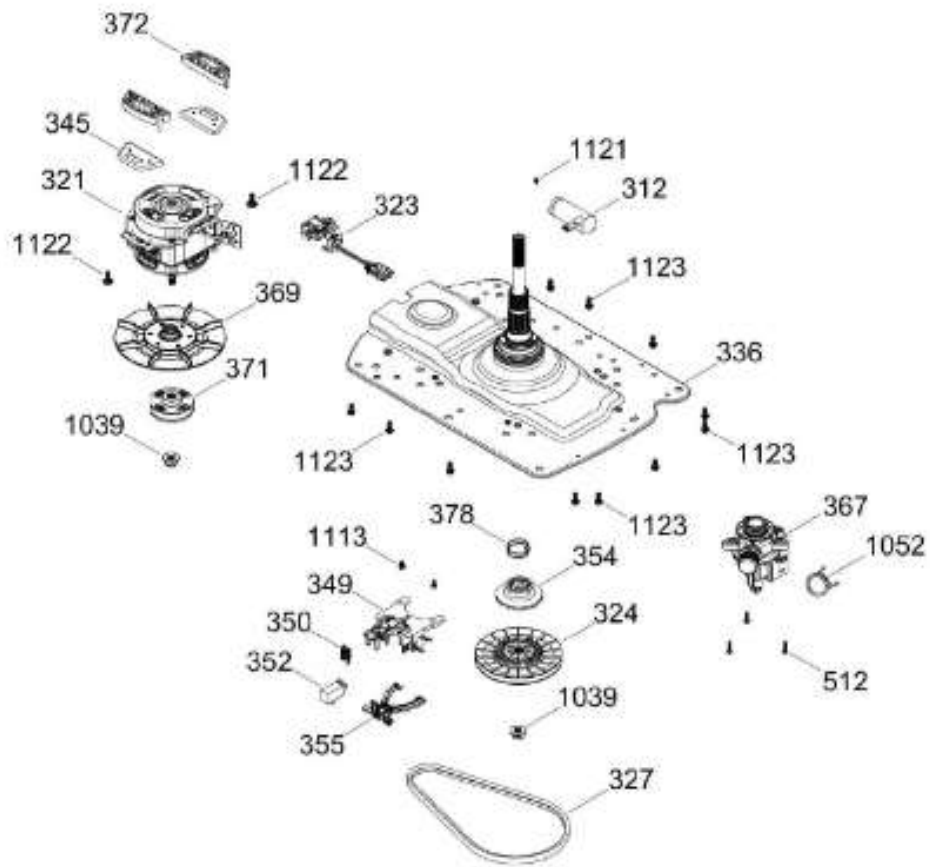

Distribuidor Autorizado

SurteRápido.com

Venta de Refacciones
Electrodomesticas

LAVADORA LMA71215WDAB00

Guía	Refacción	Descripción
1039	WW01A00644	TUERCA POLEA
1052	WW01A00094	ABRAZADERA
1104	WW01A00097	TORNILLO 8-18 X 7/16 AB FENIX
1109	WW01A00449	TO 2RNILLO 8-16B FLP .525 S ZN
1113	WW01A00082	TORNILLO SOPORTE
1121	WW01A00001	TORNILLO
1122	WW01A00657	TORNILLO MOTOR
1123	WW01A00084	TORNILLO

Venta de Refacciones
Electrodomesticas

LAVADORA WMA79112CBCS01

PARTES PARA TINA / TUB, BASKET & AGITATOR

WMA79112CBCS01

Distribuidor Autorizado

SurteRápido.com

Venta de Refacciones
Electrodomesticas

LAVADORA WMA79112CBCS01

SISTEMA MOTRIZ / PUMP & DRIVE COMPONENTS

WMA79112CBCS01

Distribuidor Autorizado

SurteRápido.com

Venta de Refacciones
Electrodomesticas

LAVADORA WMA79112CBCS01

Guía	Refacción	Descripción
6	WW01F01716	CABLE TOMACORRIENTE ENSAMBLE
9	WW01A00654	GOMA TAPA
12	WW01F01912	VALVULA DE LLENADO 1-1 90°
15	WW01F01746	ENTRADA DE AGUA
21	WW01L01824	ETIQUETA Y COPETE ENS
25	WW01A00068	ABRAZADERA MANGUERA
30	WW01F01867	ARNES PRINCIPAL
30	WW01F02025	ARNES PRINCIPAL
31	WW01L01676	SELLADOR COPETE
34	WW01L01675	SELLADOR COPETE
35	WW01L01668	PAPEL TERMOVOLT
36	WW01L01636	PERILLA ROTATORIA
39	WW01L01639	PERILLA CONTROL
44	WW01A00641	PIN ALINEAMIENTO
45	WW01F01986	MANGUERA DE LLENADO PARA AGUA FRÍA ENSAMBLE
49	WW01L01625	PANEL POSTERIOR COPETE
56	WW01F01679	ARNES SEGURO TAPA
59	WW01A00651	CLIP CABLE
62	WW01L01703	BOTON INICIO / PAUSA
66	WW02F00735	SOPORTE TARJETA CONTROL
69	WW01F02009	KIT TARJETA Y SW
78	WW01F01678	ARNES VALVULAS
85	WW01F01718	SELECTOR ENSAMBLE
93	WW01L01529	GABINETE ENSAMBLE
96	WW01L01746	PATA NIVELADORA
96	WW01L01746	PATA NIVELADORA
98	WW01F01763	BISEL BLOCAPUERTAS
98	WW01F01763	BISEL BLOCAPUERTAS
99	WW01L01544	BLOQUEA PUERTAS
103	WW01L01632	BISAGRA IZQUIERDA
104	WW01L01633	BISAGRA DERECHA
106	WW01L01630	BUJE
107	WW01L01631	BUJE
108	WW01L01506	CUBIERTA MANGUERA
108	WW01L01845	CUBIERTA MANGUERA