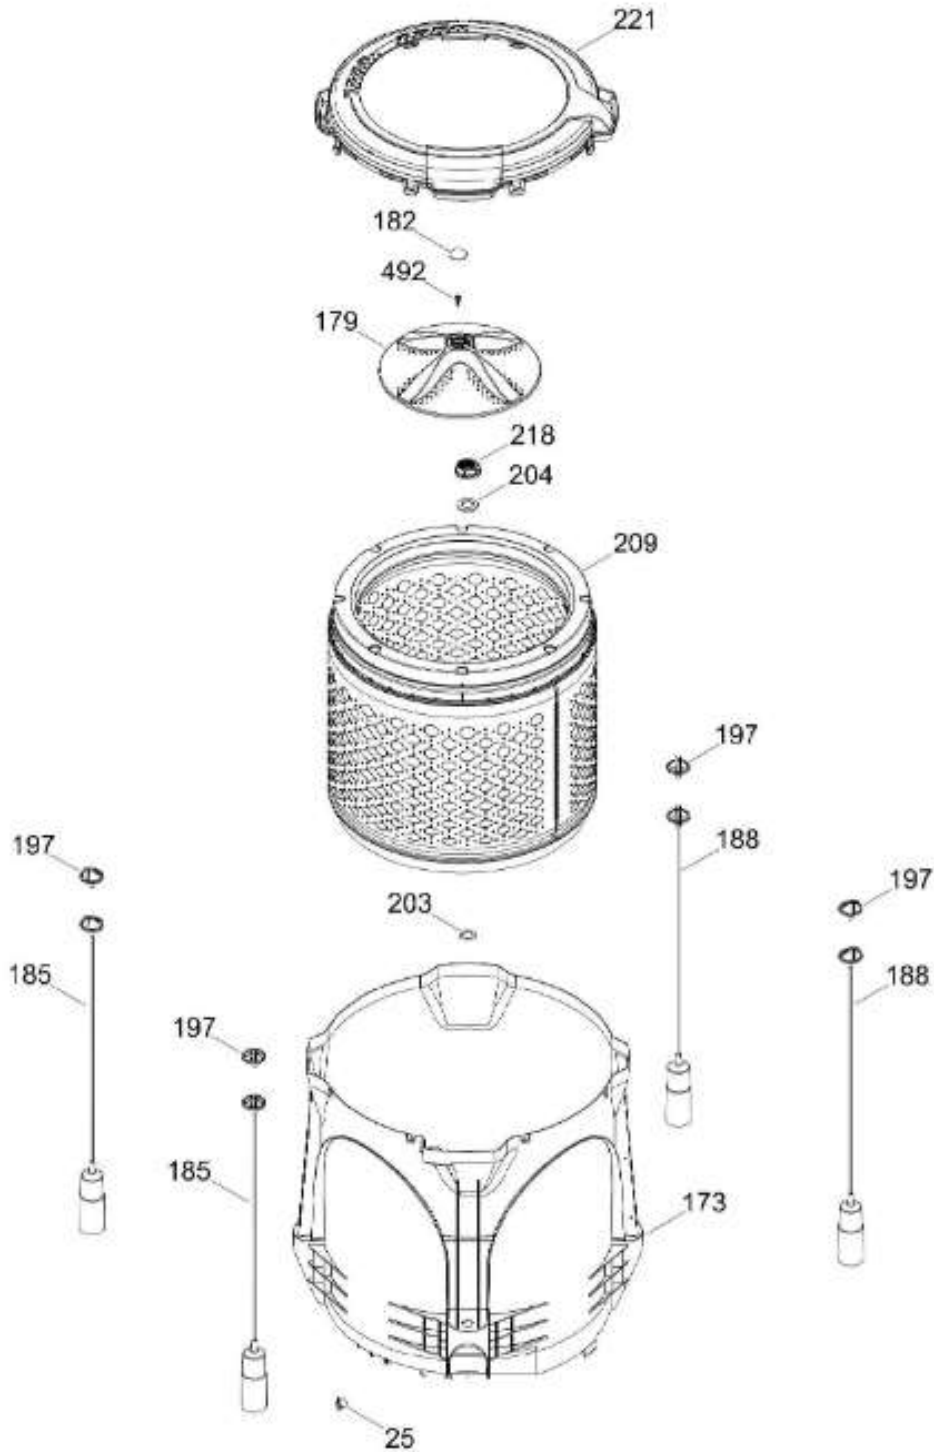

Venta de Refacciones
Electrodomesticas

LAVADORA LMA79005CBFU00

PARTES PARA TINA / TUB, BASKET & AGITATOR

LMA79005CBFU00

Distribuidor Autorizado

SurteRápido.com

Venta de Refacciones
Electrodomesticas

LAVADORA LMA79005CBFU00