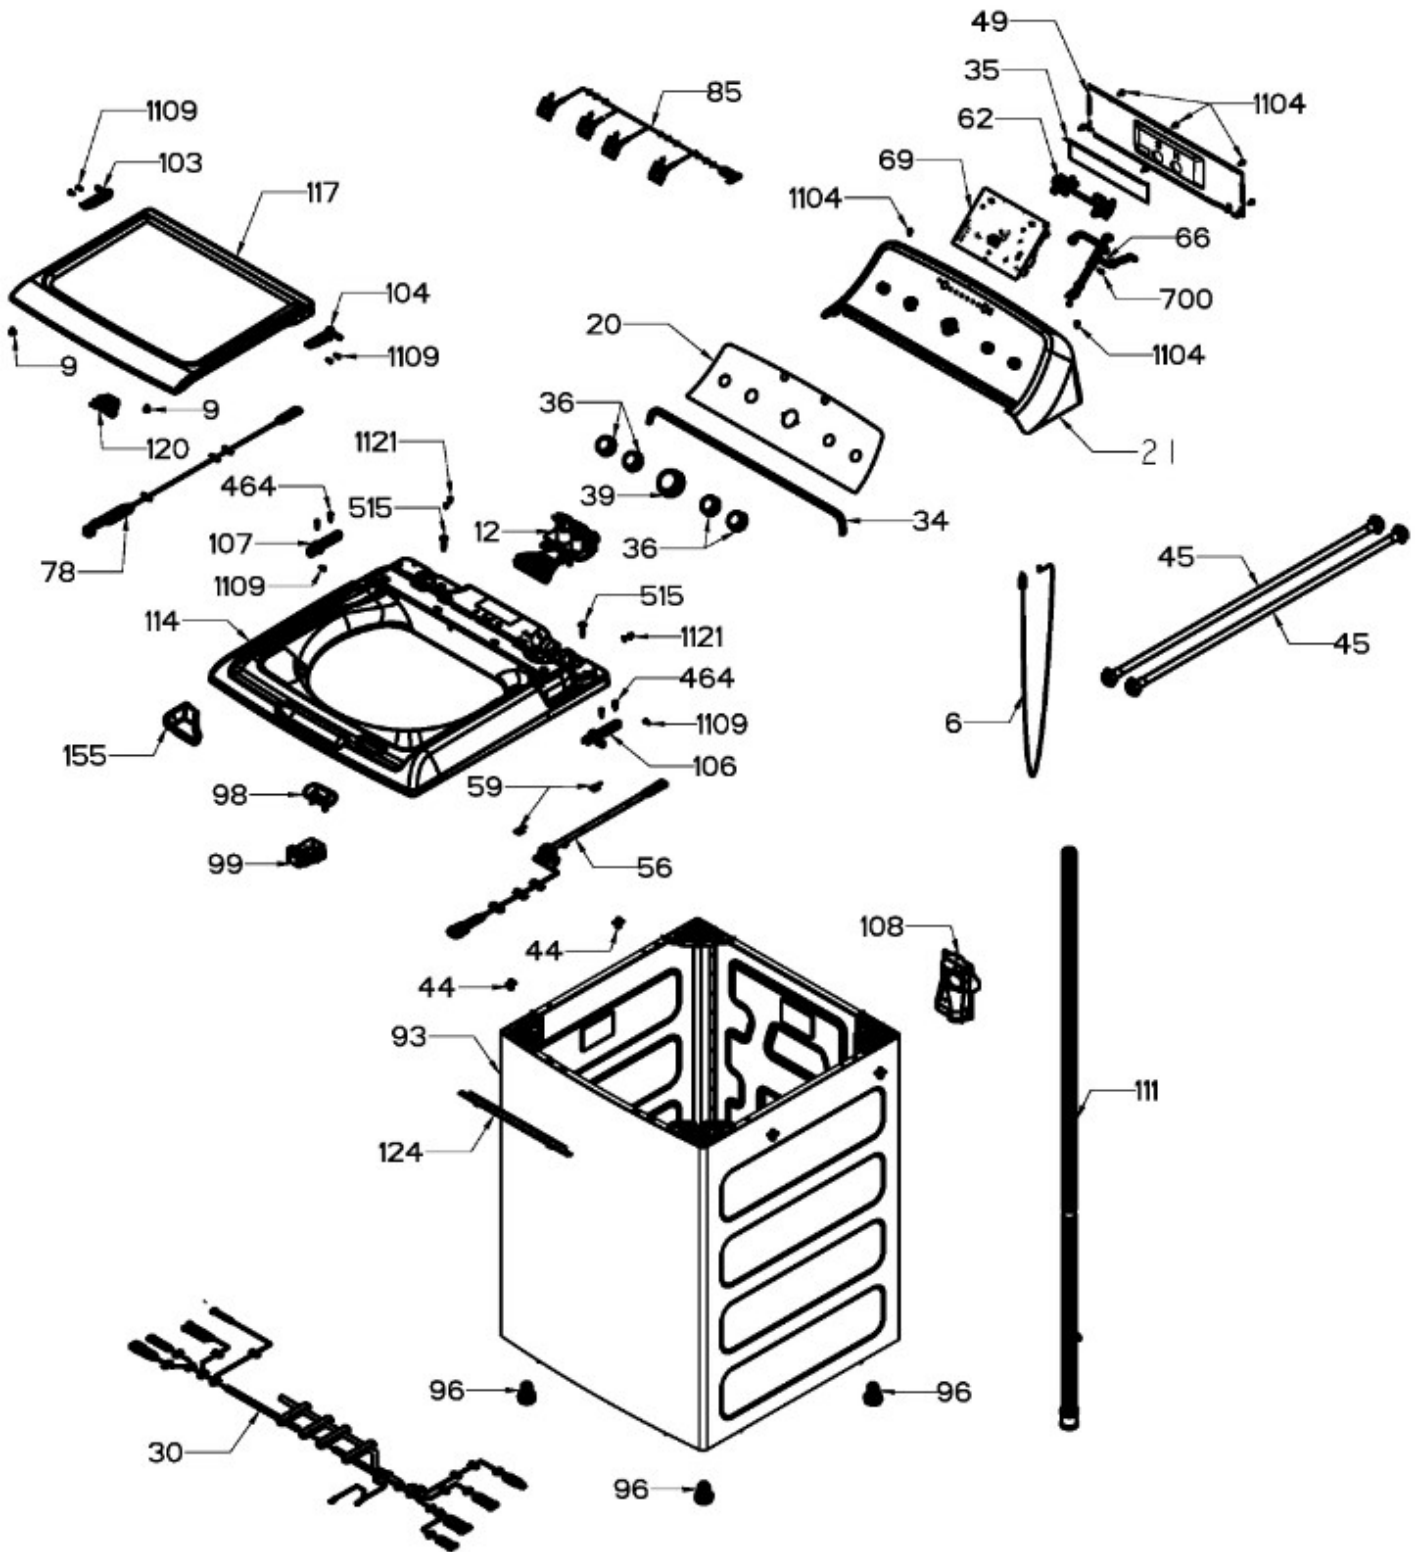

Distribuidor Autorizado

SurteRápido.com

Venta de Refacciones
Electrodomesticas

LAVADORA WMA72215CDDB00