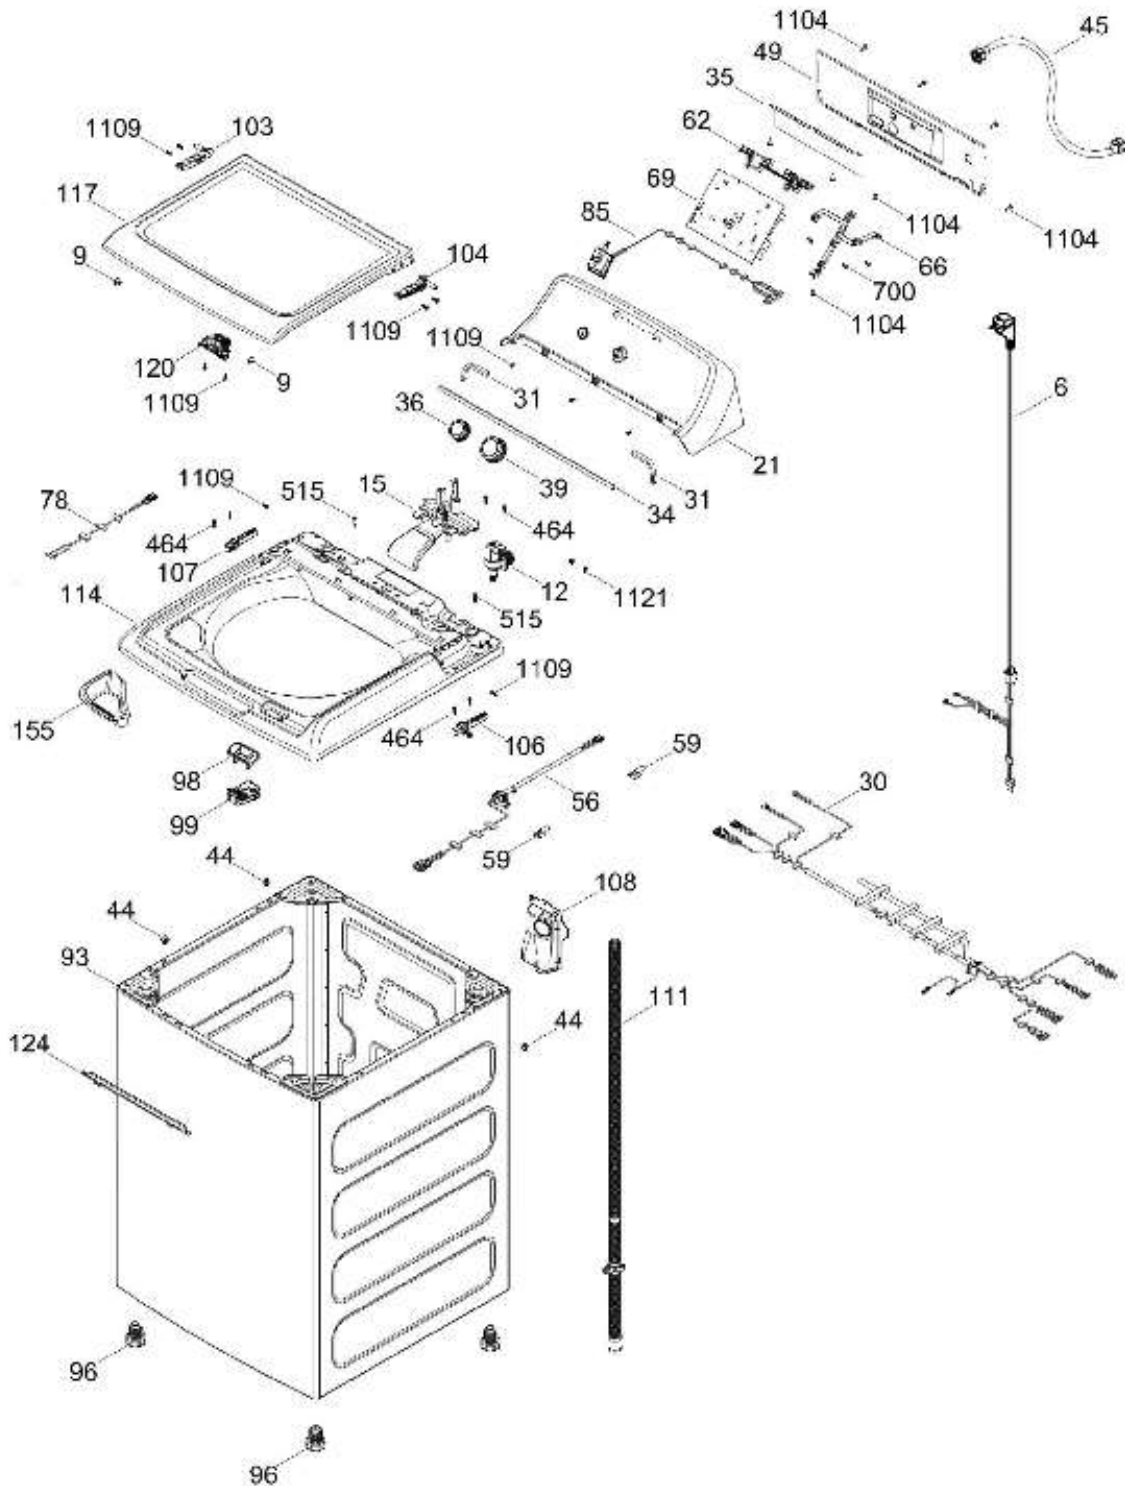

Distribuidor Autorizado

SurteRápido.com

Venta de Refacciones
Electrodomesticas

LAVADORA WMA79112CBCS01

COPETE / BACKSPLASH
GABINETE Y CUBIERTA / CABINET & COVER

WMA79112CBCS01