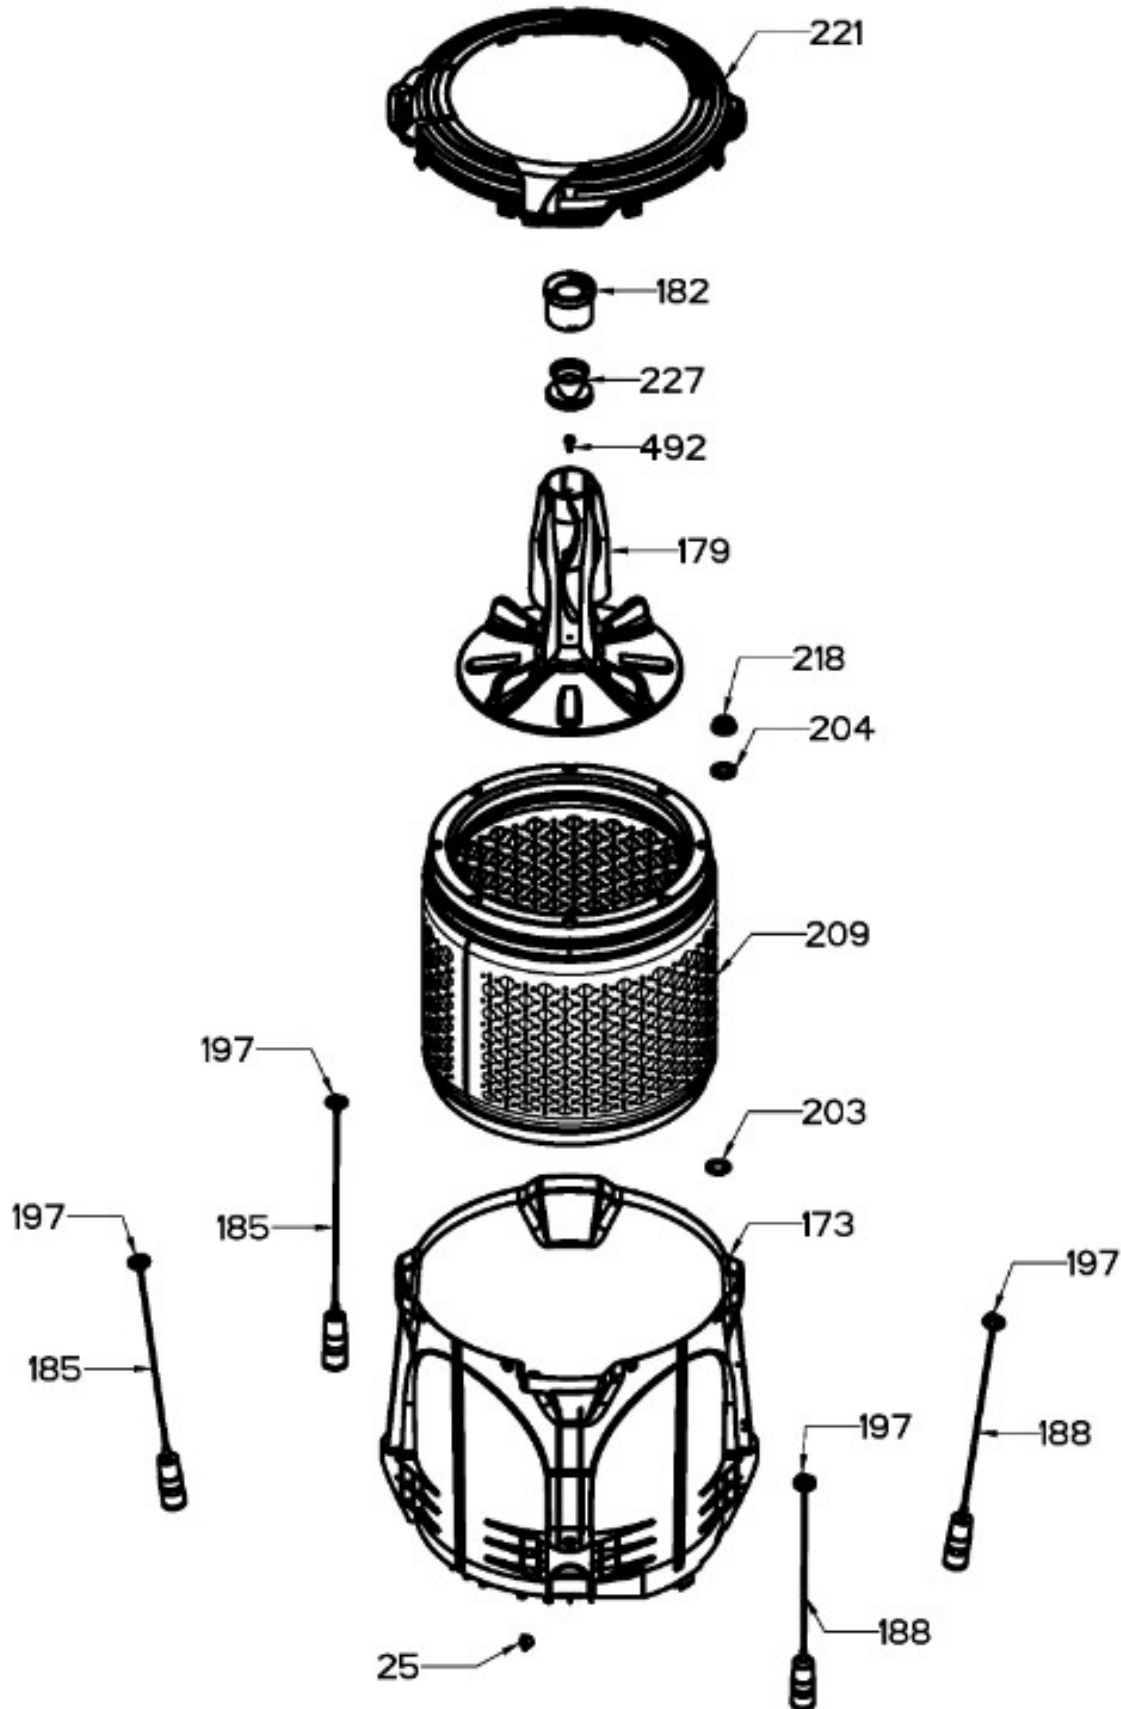

Distribuidor Autorizado

SurteRápido.com

Venta de Refacciones
Electrodomesticas

LAVADORA LMA71215WDAB00