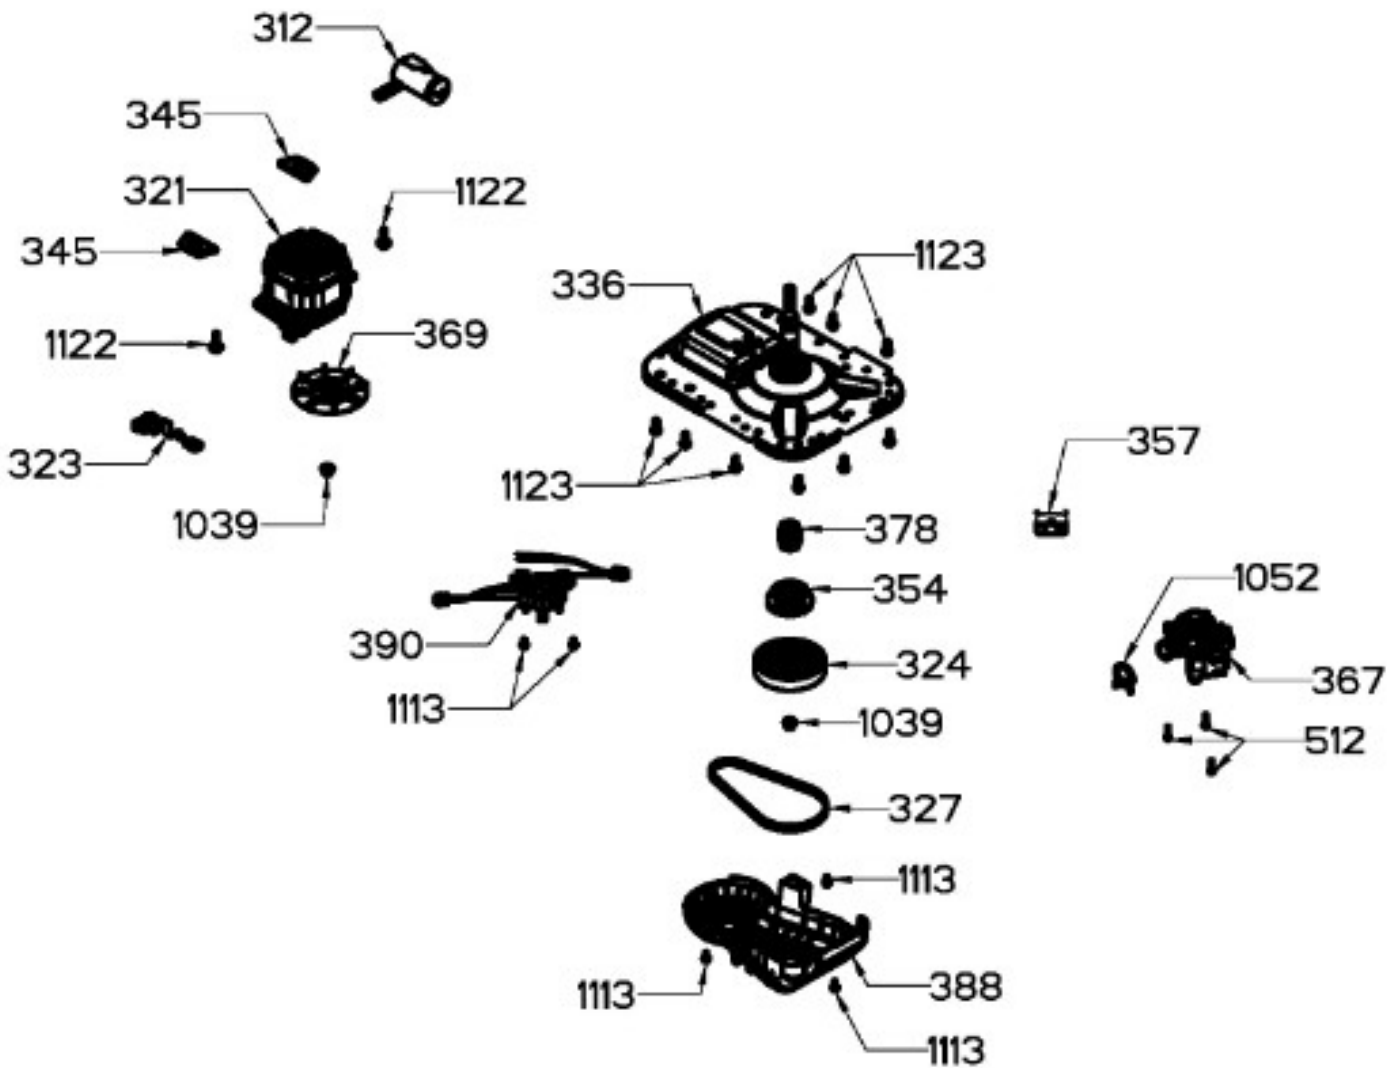

Distribuidor Autorizado

SurteRápido.com

Venta de Refacciones
Electrodomesticas

LAVADORA LMH72205WDAB10

Distribuidor Autorizado

SurteRápido.com

Venta de Refacciones
Electrodomesticas

LAVADORA LMH72205WDAB10

Guía	Refacción	Descripción
6	WW01F01689	ENSAMBLE TOMACORRIENTE
12	WW01F01651	VALVULA DE AGUA CUADRUPLE
20	WW01L01847	IML AND BEZEL ASM
21	WW01L01542	COPETE
25	WW01A00068	ABRAZADERA MANGUERA
30	WW01F02038	ARNES PRINCIPAL MEX
34	WW01L01549	SELLO COPETE
35	WW01L01668	PAPEL TERMOVOLT
36	WW01L01852	PERILLA ROTATORIA ENSAMBLE
39	WW01L01853	PERILLA CONTROL ENSAMBLE
44	WW01A00641	PIN ALINEAMIENTO
45	WW01F01987	MANGUERA LLENADO PARA GUA FRÍA ENSAMBLE
46	WW03L00066	TAPON VALVULA ENTRADA
47	WW01F02079	ENS MANGUERA LLENADO CONECTOR ROJO
49	WW01L01624	PANEL POSTERIOR COPETE
56	WW01F01679	ARNES SEGURO TAPA
59	WW01A00651	CLIP CABLE
62	WW01F01748	BOTON INICIO
66	WW02F00735	SOPORTE TARJETA CONTROL
69	WW01A00769	TARJETA Y SOFTWARE
78	WW01F01676	ARNES VALVULAS
85	WW01F01794	SELECTOR ENSAMBLE
93	WW01L01667	GABINETE ENSAMBLE
96	WW01L01746	PATA NIVELADORA
98	WW01F01763	BISEL BLOCAPUERTAS
99	WW01L01660	SEGURO TAPA
103	WW01L01640	AMORTIGUADOR Y SOPORTE IZQUIERDO
104	WW01L01642	AMORTIGUADOR Y SOPORTE DERECHO
106	WW01L01628	BUJE DERECHO
107	WW01L01629	BUJE IZQUIERDO
108	WW01L01845	CUBRE MANGUERA
111	WW01F02057	ENS MANGUERA DRENADO
114	WW01L01511	CUBIERTA SUPERIOR
115	WW01F02033	ENS. CAJÓN DESPACHADOR
117	WW01L02993	TAPA DE VIDRIO ENSAMBLE