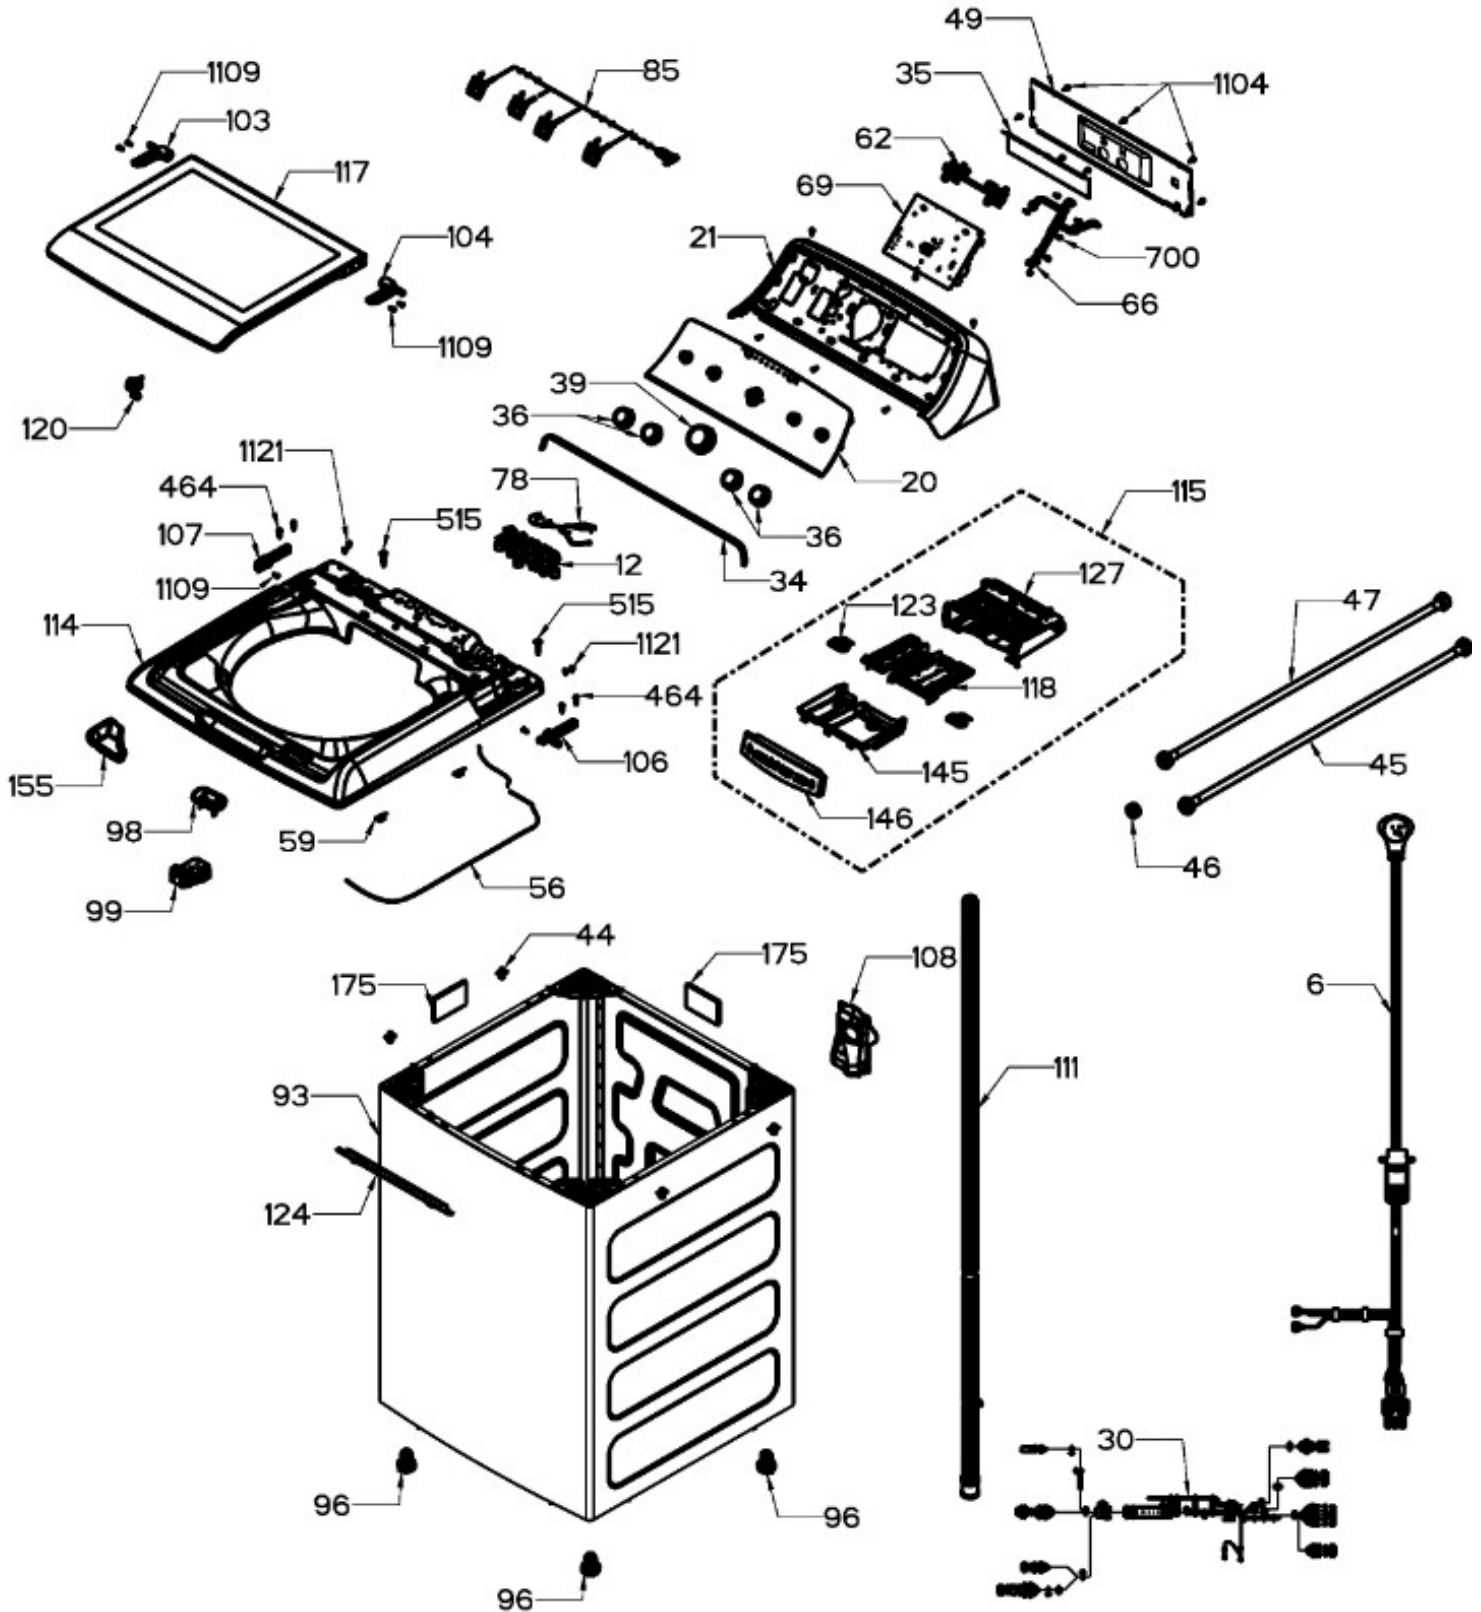

Distribuidor Autorizado

SurteRápido.com

Venta de Refacciones
Electrodomesticas

LAVADORA LMA79005CBFU00

Guía	Refacción	Descripción
327	WW01F01756	BELT DRIVE
336	WW01A00637	SOPORTE ENSAMBLE
336	WW01A00724	SOPORTE ENSAMBLE
345	WW01A00658	REFUERZO MOTOR
354	WW01F01784	EMBRAGUE
367	WW01F01696	BOMBA DE DRENADO ENSAMBLE
367	WW01A00827	BOMBA DE DRENADO ENSAMBLE
369	WW01F01788	POLEA MOTOR
369	WW01F01788	POLEA MOTOR
378	WW01A00053	RESORTE CAMBIADOR
388	WW01L01663	CORREA CUBIERTA
390	WW02F00672	SISTEMA DE CAMBIO ENSAMBLE
464	WW01A00659	TORNILLO 8-18 BT
492	WW01A00064	TORNILLO
512	WW01A00330	TORNILLO VALVULA
515	WW01A00660	TORNILLO CUBIERTA
700	WW01A00582	TORNILLO
1039	WW01A00644	TUERCA POLEA
1052	WW01A00094	ABRAZADERA
1104	WW01A00097	TORNILLO 8-18 X 7/16 AB FENIX
1109	WW01A00449	TO 2RNILLO 8-16B FLP .525 S ZN
1113	WW01A00082	TORNILLO SOPORTE
1121	WW01A00001	TORNILLO
1122	WW01A00657	TORNILLO MOTOR
1123	WW01A00084	TORNILLO

Distribuidor Autorizado

SurteRápido.com

Venta de Refacciones
Electrodomesticas

LAVADORA LMH72205WDAB10