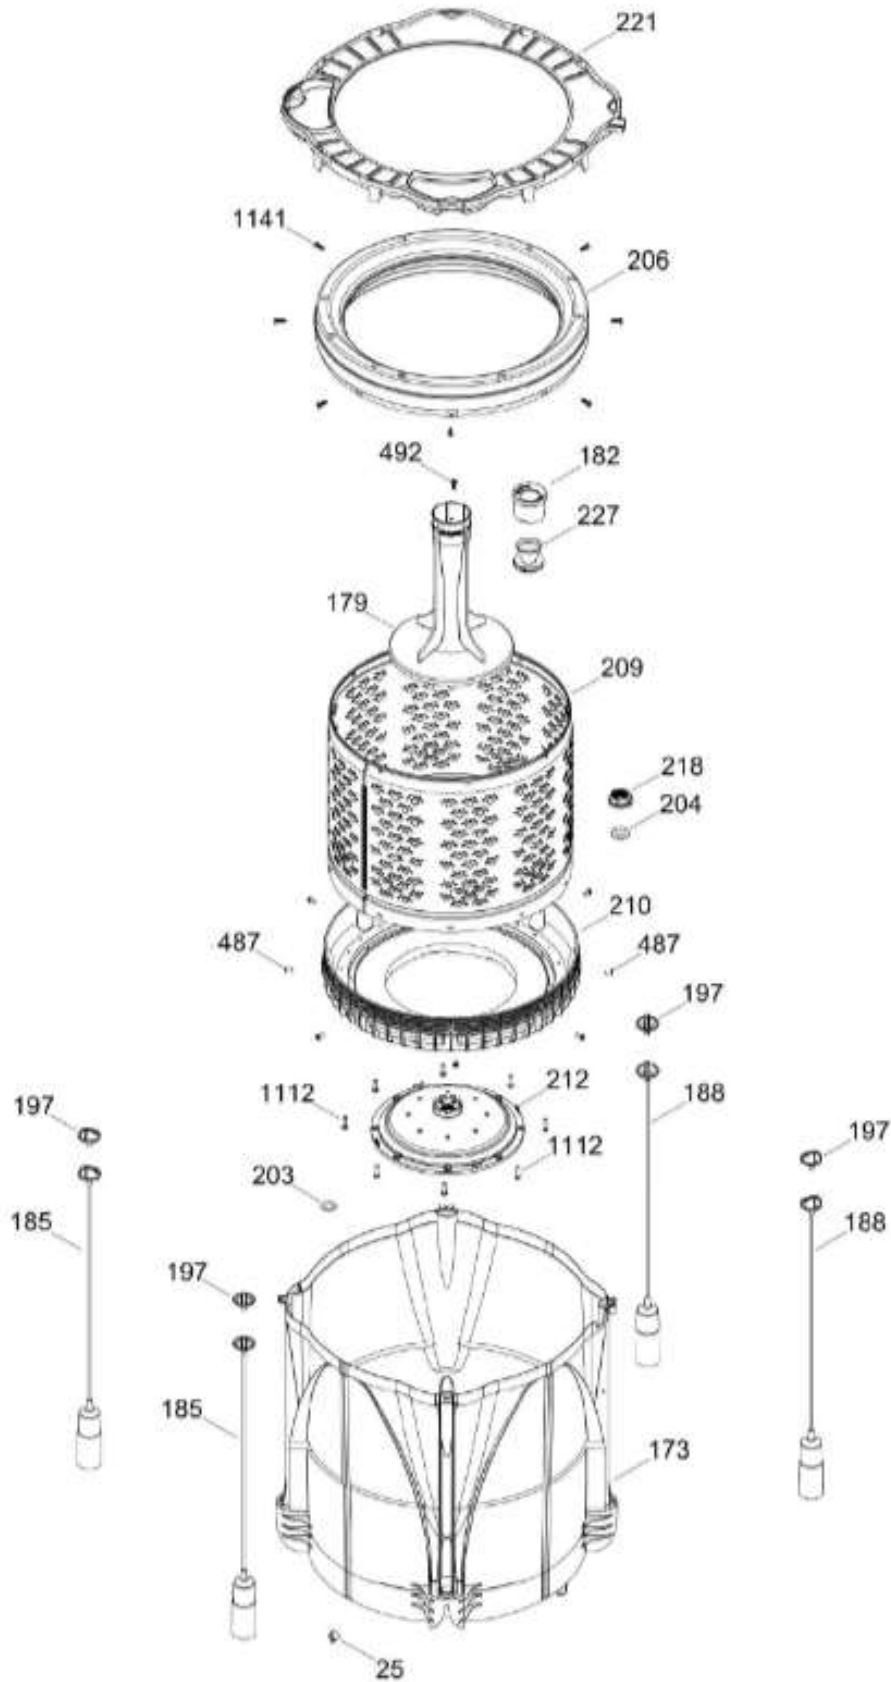

Distribuidor Autorizado

SurteRápido.com

Venta de Refacciones
Electrodomesticas

LAVADORA WMA79112CBCS01

PARTES PARA TINA / TUB, BASKET & AGITATOR

WMA79112CBCS01