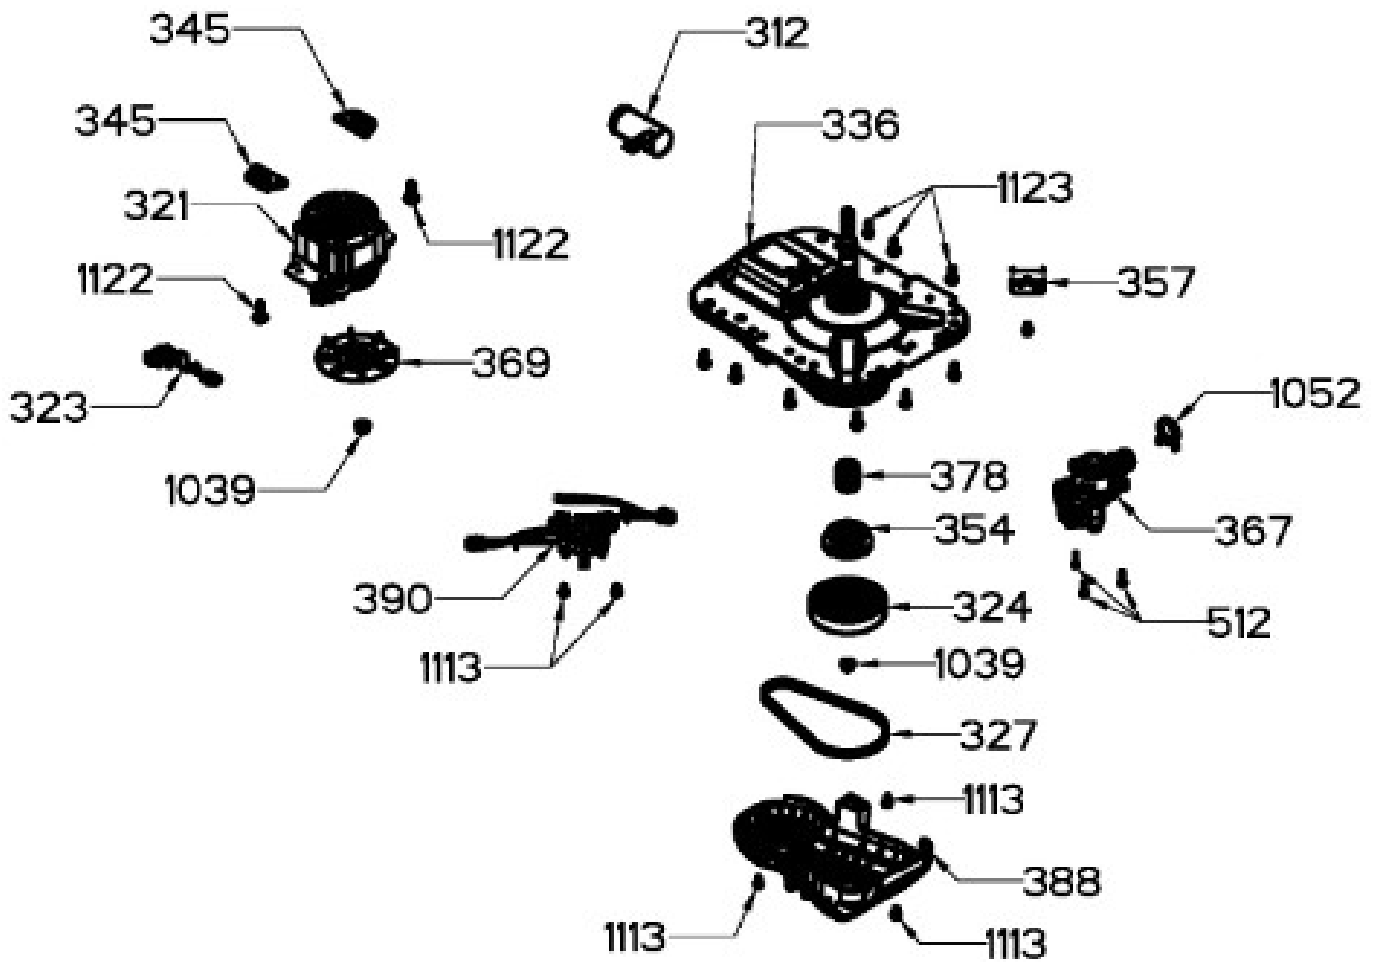

Distribuidor Autorizado

SurteRápido.com

Venta de Refacciones
Electrodomesticas

LAVADORA LMA71215WDAB00

Distribuidor Autorizado

SurteRápido.com

Venta de Refacciones
Electrodomesticas

LAVADORA LMA71215WDAB00

Guía	Refacción	Descripción
6	WW01F01689	ENSAMBLE TOMACORRIENTE
9	WW01A00654	GOMA TAPA
12	WW01F01773	VALVULA DE AGUA
20	WW01L01542	COPETE
21	WW01L01897	ENSAMBLE IML Y BISEL
25	WW01A00068	ABRAZADERA MANGUERA
30	WW01F02038	ARNES PRINCIPAL MEX
34	WW01L01549	SELLO COPETE
35	WW01L01668	PAPEL TERMOVOLT
36	WW01L01852	PERILLA ROTATORIA ENSAMBLE
39	WW01L01853	PERILLA CONTROL ENSAMBLE
44	WW01A00641	PIN ALINEAMIENTO
45	WW01F01987	MANGUERA LLENADO PARA GUA FRÍA ENSAMBLE
49	WW01L01624	PANEL POSTERIOR COPETE
56	WW01F01679	ARNES SEGURO TAPA
59	WW01A00651	CLIP CABLE
62	WW01F01748	BOTON INICIO
66	WW02F00735	SOPORTE TARJETA CONTROL
69	WW01A00773	KIT TARJETA Y SW
78	WW01F01677	ARNES VALVULAS
85	WW01F01794	SELECTOR ENSAMBLE
93	WW01L01667	GABINETE ENSAMBLE
96	WW01L01746	PATA NIVELADORA
98	WW01F01763	BISEL BLOCAPUERTAS
99	WW01L01660	SEGURO TAPA
103	WW01L01641	AMORTIGUADOR Y SOPORTE IZQUIERDO
104	WW01L01642	AMORTIGUADOR Y SOPORTE DERECHO
106	WW01L01628	BUJE DERECHO
107	WW01L01629	BUJE IZQUIERDO
108	WW01L01845	CUBRE MANGUERA
111	WW01F02057	ENS MANGUERA DRENADO
114	WW01L01875	CUBIERTA
117	WW01L01888	TAPA VIDRIO ENS
120	WW01L01653	ENSAMBLE ACTUADOR
124	WW01A00649	SOPORTE CUBIERTA