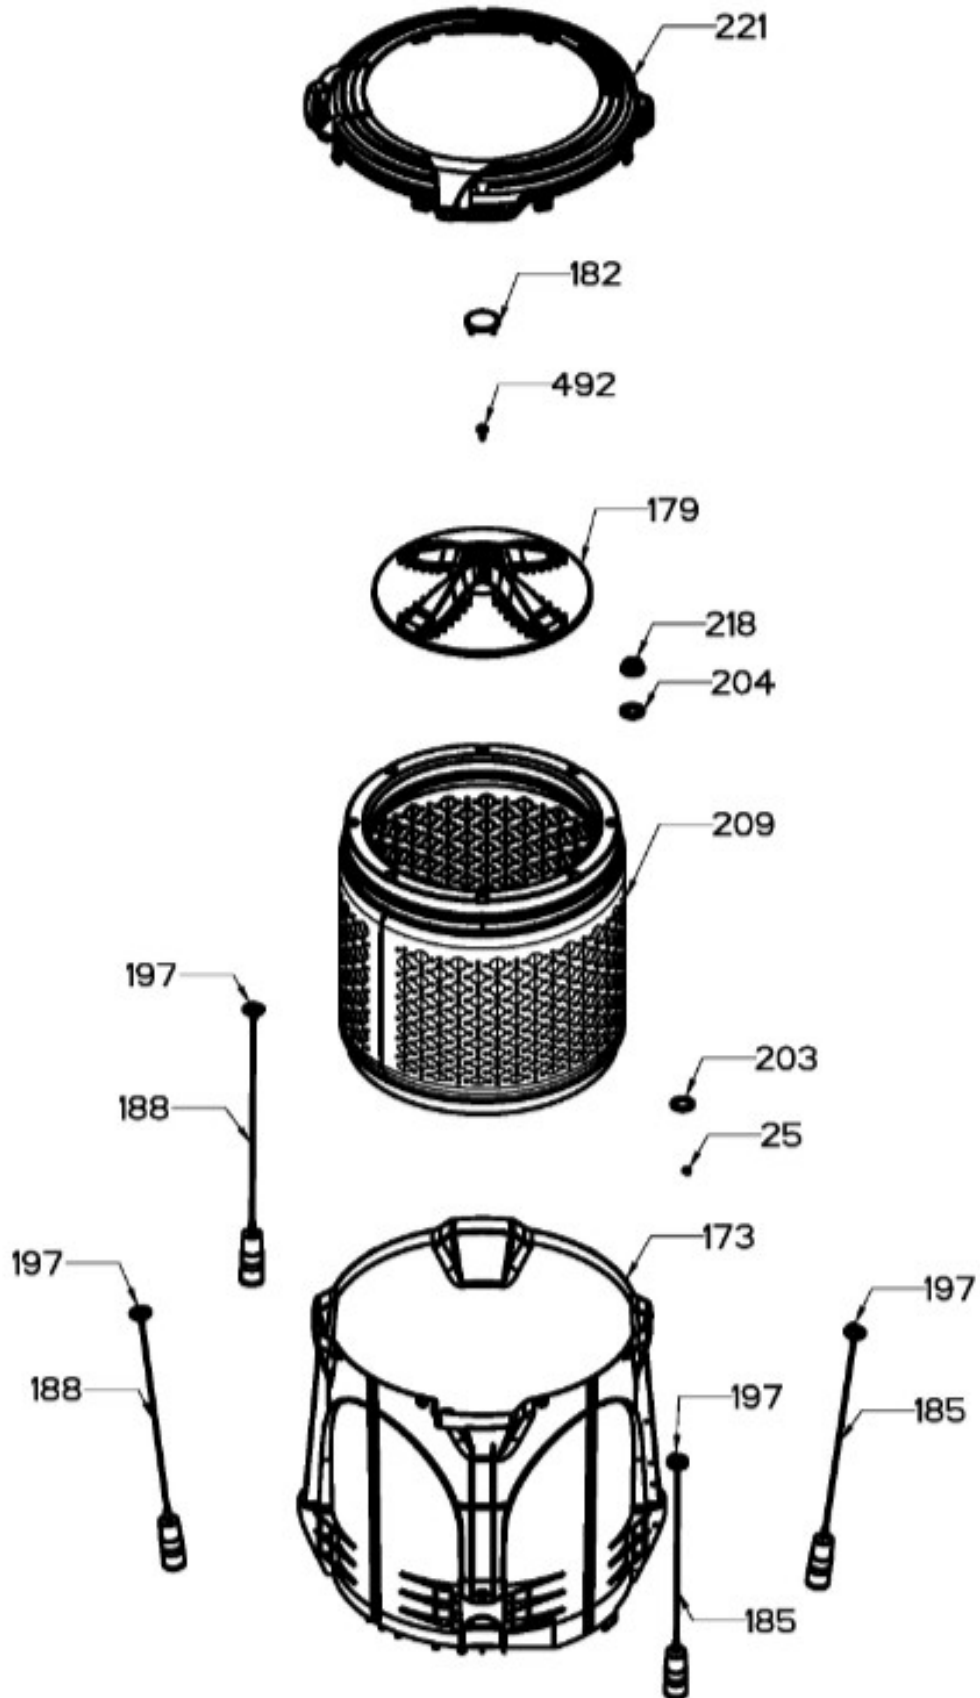

Distribuidor Autorizado

SurteRápido.com

Venta de Refacciones
Electrodomesticas

LAVADORA LMH72205WDAB10