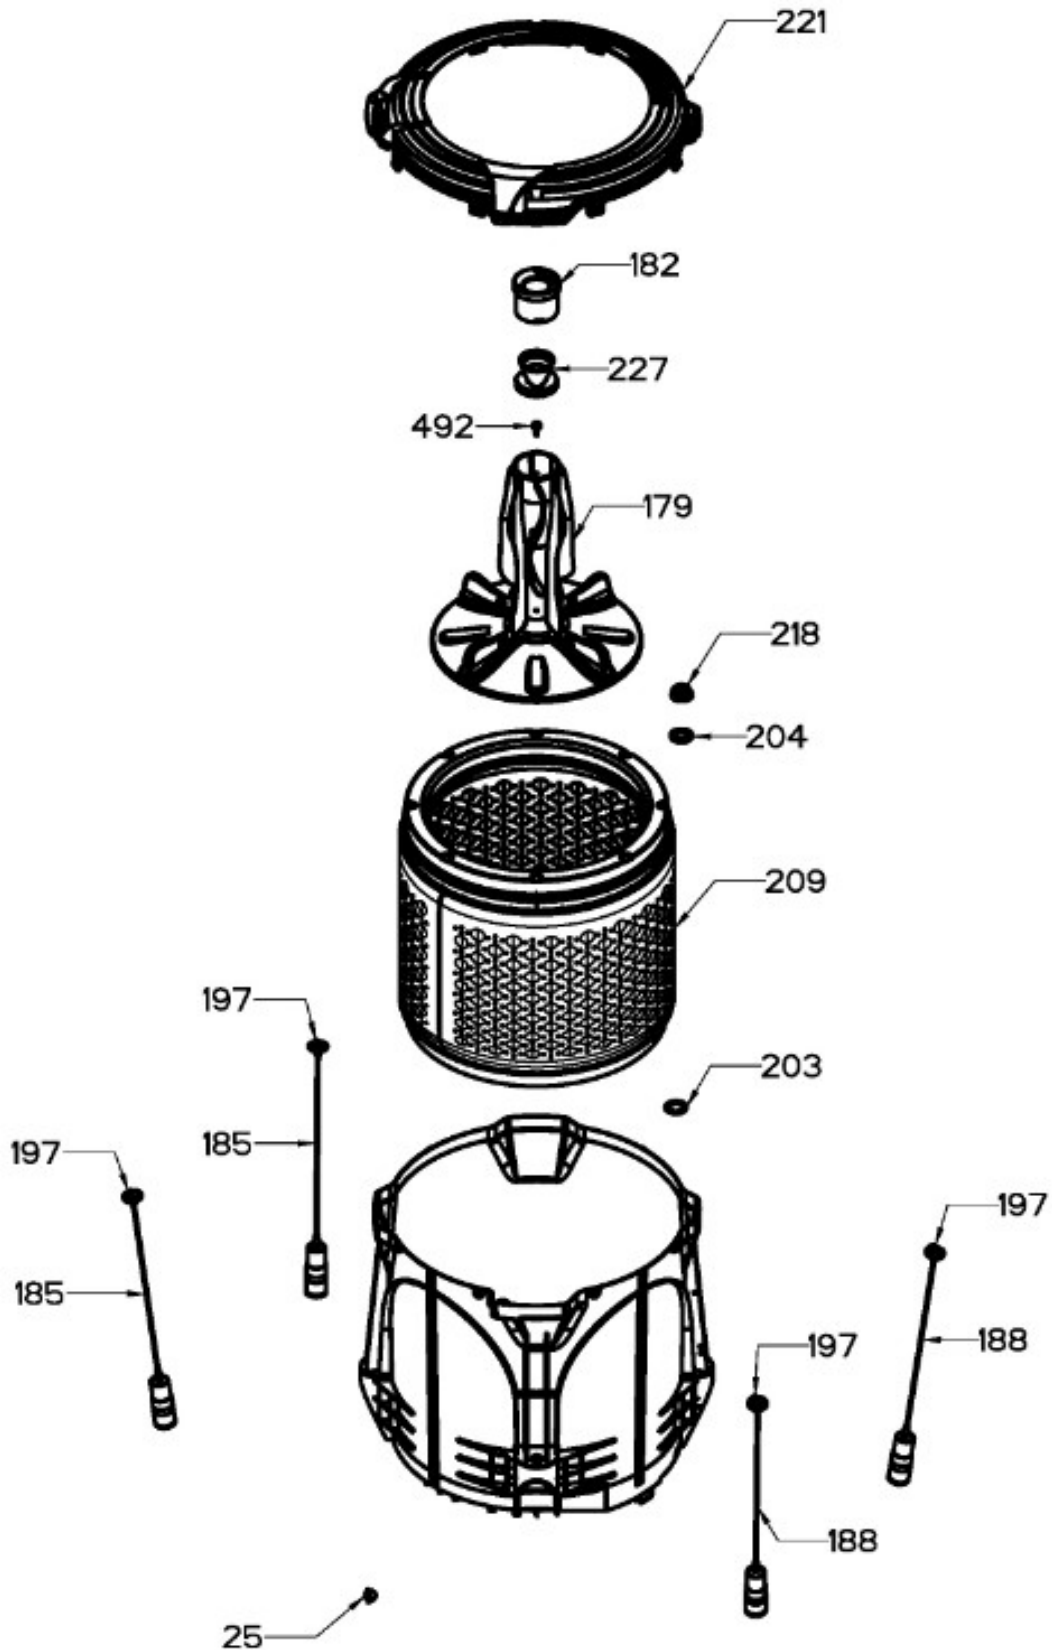

Distribuidor Autorizado

SurteRápido.com

Venta de Refacciones
Electrodomesticas

LAVADORA WMA72215CDDDB00