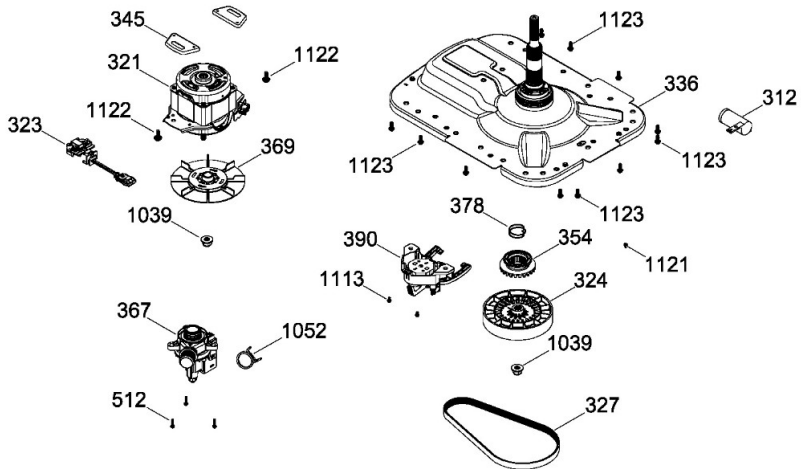

PARTES PARA TINA / TUB, BASKET & AGITATOR

LMH72205WGAB00

SISTEMA MOTRIZ / PUMP & DRIVE COMPONENTS

LMH72205WGAB00

Guía	Componente	Descripción
6	233D2095G001	ENSAMBLE TOMACORRIENTE
9	277B2275P001	GOMA TAPA
12	290D1232G001	VALVULA DE AGUA CUADRUPLE
12	290D1232G003	VALVULA DE AGUA CUADRUPLE
20	233D2443G001	IML Y BEZEL ENSAMBLE
21	233D2257P002	COPETE
30	233D2053G001	ARNES PRINCIPAL
34	233D2309P001	SELLO COPETE
36	253C1247G003	PERILLA ROTATORIA
39	253C1252G003	PERILLA CONTROL
44	253C1196P001	PIN ALINEAMINETO
45	233D1368G001	MANGUERA
45	233D2851G001	MANGUERA
49	234D2296P002	PANEL POSTERIOR COPETE
56	233D2056G001	ARNES SEGURO TAPA
59	253C1303P001	CLIP CABLE
62	253C1242P001	BOTON INICIO
69	EMX1741P004R000	TARJETA CONTROL
78	233D2055G001	ARNES VALVULAS
85	290D2272G001	SELECTOR ENSAMBLE
93	233D2157G012	ENSAMBLE GABINETE
96	253C1245P001	PATA NIVELADORA
96	253C1245P002	PATA NIVELADORA
96	253C1245P003	PATA NIVELADORA
98	277B2259P001	BISEL BLOCAPUERTAS
99	233D2274P002	SEGURO TAPA
103	253C1257P002	AMORTIGUADOR Y SOPORTE IZQUIERDO

Guía	Componente	Descripción
182	277B1965P001	INFUSOR TAPA
185	233D2080G003	ROD ASSEMBLY
188	233D2080G004	ENSAMBLE SUSPENSION
197	233D2079P001	ROTULA SUPERIOR
203	277B2274P001	ARANDELA FONDO CANASTA
204	253C1225P001	ARANDELA CONICA
209	233D2181P002	CANASTA ENSAMBLE
209	233D2776P002	CANASTA ENSAMBLE
218	253C1224P001	TUERCA CANASTA
221	233D1950P001	CUBIERTA TINA
312	253C1255P003	CAPACITOR
312	253C1255P006	CAPACITOR
321	233D1980P001	MOTOR INDUCTION
321	233D2617G001	MOTOR INDUCTION
321	233D2733G001	KIT MOTOR ARNES
323	233D2227P001	SENSOR DE VELOCIDAD
324	290D1118P001	POLEA TRANSMISION
324	290D1118P002	POLEA TRANSMISION
327	253C1275P001	BELT DRIVE
336	233D2549G001	SOPORTE ENSAMBLE
336	233D2549G004	SOPORTE ENSAMBLE
345	323B2167P002	REFUERZO MOTOR
354	233D2193P001	EMBRAGUE
367	233D2106G002	BOMBA DE DRENADO ENSAMBLE
369	290D1164G001	POLEA MOTOR
378	228C2367P001	RESORTE CAMBIADOR
390	233D2202G001	SISTEMA DE CAMBIO ENSAMBLE