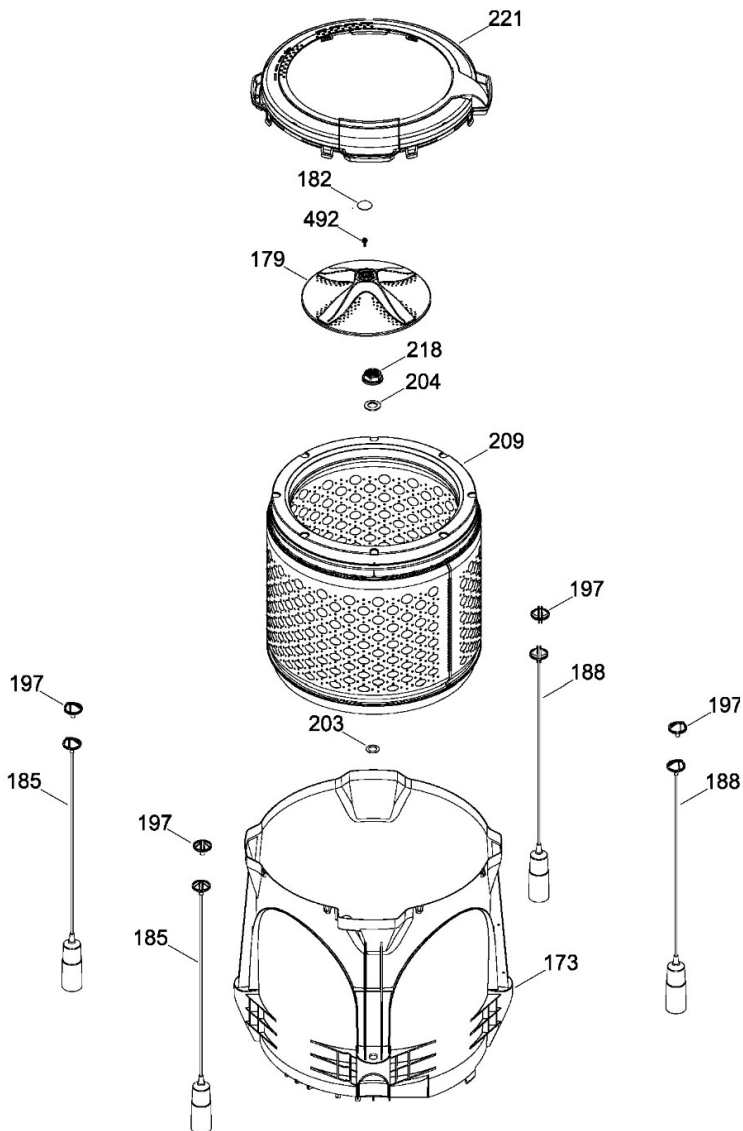

PARTES PARA TINA / TUB, BASKET & AGITATOR

LMH72205WGAB01

SISTEMA MOTRIZ / PUMP & DRIVE COMPONENTS

LMH72205WGAB01

Guía	Componente	Descripción
6	233D2095G001	ENSAMBLE TOMACORRIENTE
9	277B2275P001	GOMA TAPA
12	290D1232G001	VALVULA DE AGUA CUADRUPLE
12	290D1232G003	VALVULA DE AGUA CUADRUPLE
20	233D2443G001	IML Y BEZEL ENSAMBLE
21	233D2257P002	COPETE
30	233D2053G001	ARNES PRINCIPAL
34	233D2309P001	SELLO COPETE
36	253C1247G003	PERILLA ROTATORIA
39	253C1252G003	PERILLA CONTROL
44	253C1196P001	PIN ALINEAMINETO
45	233D1368G001	MANGUERA
45	233D2851G001	MANGUERA
49	234D2296P002	PANEL POSTERIOR COPETE
56	233D2056G001	ARNES SEGURO TAPA
59	253C1303P001	CLIP CABLE
62	253C1242P001	BOTON INICIO
66	253C1261P001	SOPORTE TARJETA CONTROL
69	EMX1741P004R000	TARJETA CONTROL
78	233D2055G001	ARNES VALVULAS
85	290D2272G001	SELECTOR ENSAMBLE
93	233D2157G012	ENSAMBLE GABINETE
96	253C1245P001	PATA NIVELADORA
96	253C1245P002	PATA NIVELADORA
96	253C1245P003	PATA NIVELADORA
98	277B2259P001	BISEL BLOCAPUERTAS
99	233D2274P002	SEGURO TAPA

Guía	Componente	Descripción
179	233D1974P001	INFUSOR
182	277B1965P001	INFUSOR TAPA
185	233D2080G003	ROD ASSEMBLY
188	233D2080G004	ENSAMBLE SUSPENSION
197	233D2079P001	ROTULA SUPERIOR
203	277B2274P001	ARANDELA FONDO CANASTA
204	253C1225P001	ARANDELA CONICA
209	233D2181P002	CANASTA ENSAMBLE
209	233D2776P002	CANASTA ENSAMBLE
218	253C1224P001	TUERCA CANASTA
221	233D1950P001	CUBIERTA TINA
312	253C1255P003	CAPACITOR
312	253C1255P006	CAPACITOR
321	233D1980P003	MOTOR ASM LAVADORA
323	233D2227P001	SENSOR DE VELOCIDAD
324	290D1118P001	POLEA TRANSMISION
324	290D1118P002	POLEA TRANSMISION
327	253C1275P001	BELT DRIVE
336	233D2549G001	SOPORTE ENSAMBLE
336	233D2549G004	SOPORTE ENSAMBLE
345	323B2167P002	REFUERZO MOTOR
354	233D2193P001	EMBRAGUE
367	233D2106G002	BOMBA DE DRENADO ENSAMBLE
369	290D1164G001	POLEA MOTOR
378	228C2367P001	RESORTE CAMBIADOR
388	233D2519P002	CORREA CUBIERTA
390	233D2202G001	SISTEMA DE CAMBIO ENSAMBLE