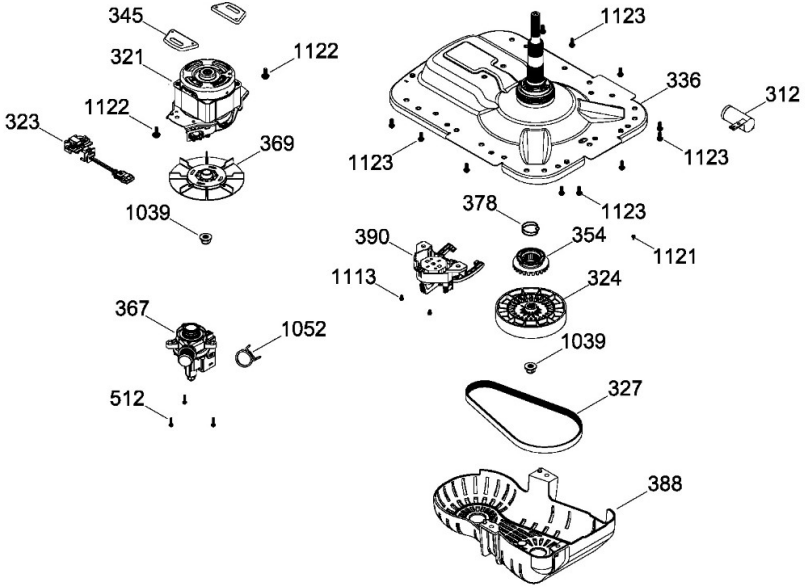

PARTES PARA TINA / TUB, BASKET & AGITATOR

LMH72205WGAB01

SISTEMA MOTRIZ / PUMP & DRIVE COMPONENTS

LMH72205WGAB01

Guía	Componente	Descripción
6	233D2095G001	ENSAMBLE TOMACORRIENTE
9	277B2275P001	GOMA TAPA
12	290D1232G001	VALVULA DE AGUA CUADRUPLE
12	290D1232G003	VALVULA DE AGUA CUADRUPLE
20	233D2443G001	IML Y BEZEL ENSAMBLE
21	233D2257P002	COPETE
30	233D2053G001	ARNES PRINCIPAL
34	233D2309P001	SELLO COPETE
36	253C1247G003	PERILLA ROTATORIA
39	253C1252G003	PERILLA CONTROL
44	253C1196P001	PIN ALINEAMINETO
45	233D1368G001	MANGUERA
45	233D2851G001	MANGUERA
49	234D2296P002	PANEL POSTERIOR COPETE
56	233D2056G001	ARNES SEGURO TAPA
59	253C1303P001	CLIP CABLE
62	253C1242P001	BOTON INICIO
66	253C1261P001	SOPORTE TARJETA CONTROL
69	EMX1741P004R000	TARJETA CONTROL
78	233D2055G001	ARNES VALVULAS
85	290D2272G001	SELECTOR ENSAMBLE
93	233D2157G012	ENSAMBLE GABINETE
96	253C1245P001	PATA NIVELADORA
96	253C1245P002	PATA NIVELADORA
96	253C1245P003	PATA NIVELADORA
98	277B2259P001	BISEL BLOCAPUERTAS
99	233D2274P002	SEGURO TAPA

Guía	Componente	Descripción
179	233D1974P001	INFUSOR
182	277B1965P001	INFUSOR TAPA
185	233D2080G003	ROD ASSEMBLY
188	233D2080G004	ENSAMBLE SUSPENSION
197	233D2079P001	ROTULA SUPERIOR
203	277B2274P001	ARANDELA FONDO CANASTA
204	253C1225P001	ARANDELA CONICA
209	233D2181P002	CANASTA ENSAMBLE
209	233D2776P002	CANASTA ENSAMBLE
218	253C1224P001	TUERCA CANASTA
221	233D1950P001	CUBIERTA TINA
312	253C1255P003	CAPACITOR
312	253C1255P006	CAPACITOR
321	233D1980P003	MOTOR ASM LAVADORA
323	233D2227P001	SENSOR DE VELOCIDAD
324	290D1118P001	POLEA TRANSMISION
324	290D1118P002	POLEA TRANSMISION
327	253C1275P001	BELT DRIVE
336	233D2549G001	SOPORTE ENSAMBLE
336	233D2549G004	SOPORTE ENSAMBLE
345	323B2167P002	REFUERZO MOTOR
354	233D2193P001	EMBRAGUE
367	233D2106G002	BOMBA DE DRENADO ENSAMBLE
369	290D1164G001	POLEA MOTOR
378	228C2367P001	RESORTE CAMBIADOR
388	233D2519P002	CORREA CUBIERTA
390	233D2202G001	SISTEMA DE CAMBIO ENSAMBLE