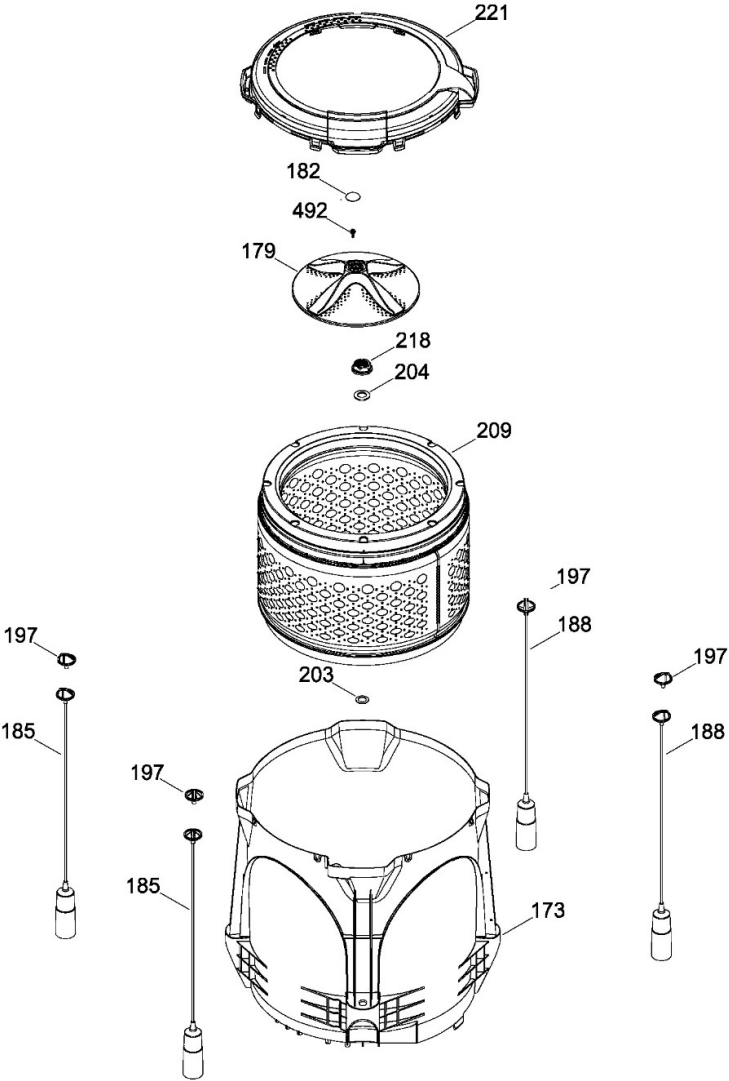

PARTES PARA TINA / TUB, BASKET & AGITATOR

LMH72205WGAB02