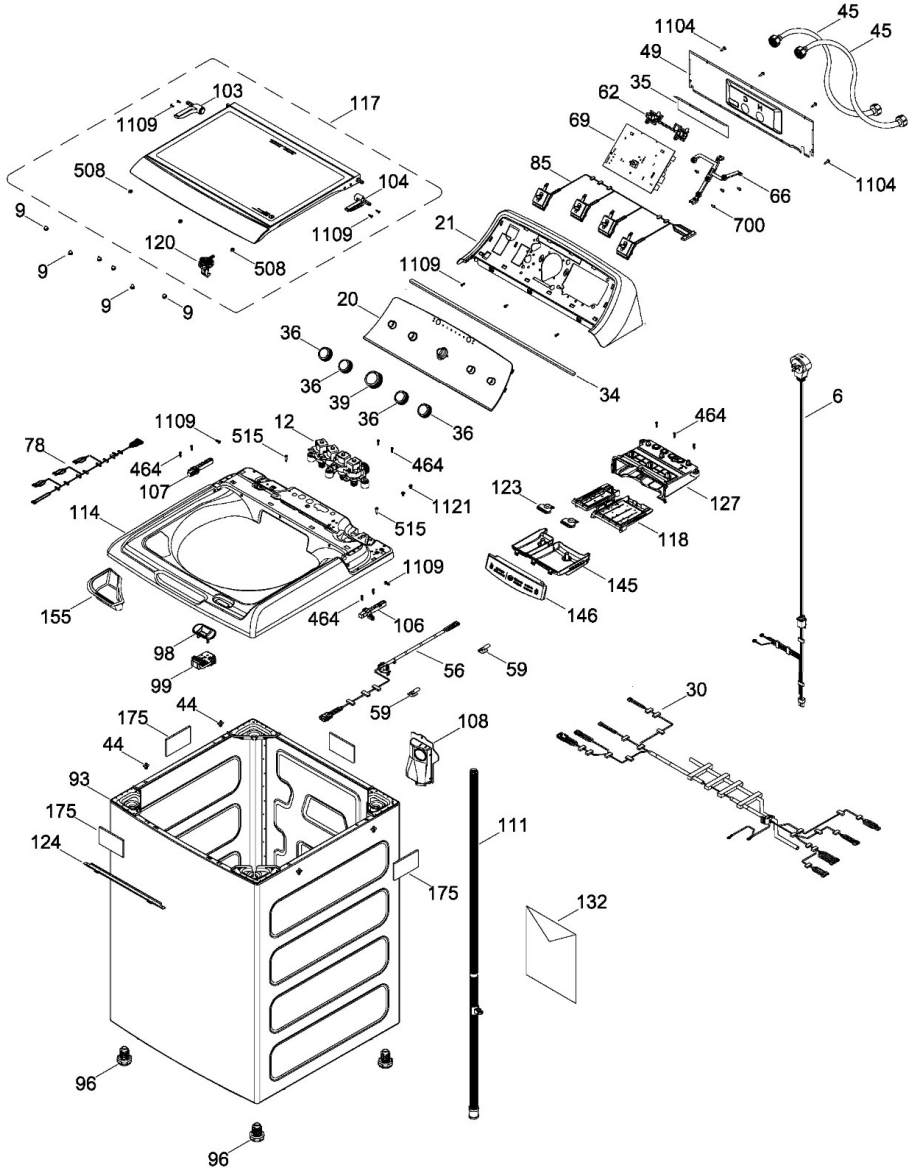

Distribuidor Autorizado

SurteRápido.com

Venta de Refacciones
Electrodomesticas

Lavadora Mabe LMH72205WGAB02

COPETE / BACKSPLASH
GABINETE Y CUBIERTA / CABINET & COVER

LMH72205WGAB02