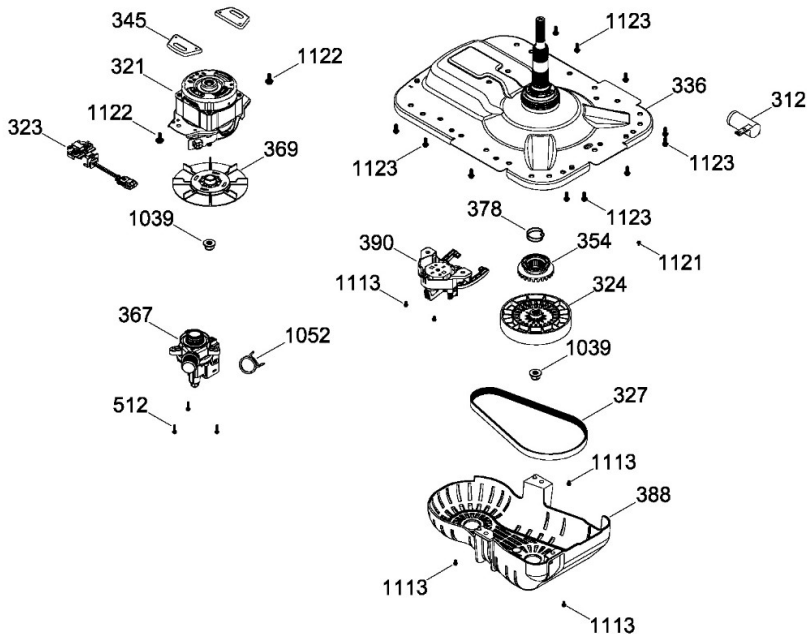

Guía	Componente	Descripción
6	233D2095G001	ENSAMBLE TOMACORRIENTE
9	277B2275P001	GOMA TAPA
12	290D1232G001	VALVULA DE AGUA CUADRUPLE
12	290D1232G003	VALVULA DE AGUA CUADRUPLE
20	233D2443G001	IML Y BEZEL ENSAMBLE
21	233D2257P002	COPETE
30	233D2053G002	ARNES PRINCIPAL
30	233D2053G003	ARNES PRINCIPAL
34	233D2309P001	SELLO COPETE
35	233D2308P002	PAPEL TERMOVOLT
36	253C1247G003	PERILLA ROTATORIA
39	253C1252G003	PERILLA CONTROL
44	253C1196P001	PIN ALINEAMINETO
45	233D1368G001	MANGUERA
45	233D2851G001	MANGUERA
49	234D2296P002	PANEL POSTERIOR COPETE
56	233D2056G001	ARNES SEGURO TAPA
59	253C1303P001	CLIP CABLE
62	253C1242P001	BOTON INICIO
66	253C1261P001	SOPORTE TARJETA CONTROL
69	EMX1741P004R000	TARJETA CONTROL
78	233D2055G001	ARNES VALVULAS
85	290D2272G001	SELECTOR ENSAMBLE
93	233D2157G012	ENSAMBLE GABINETE
96	253C1245P001	PATA NIVELADORA
96	253C1245P002	PATA NIVELADORA
96	253C1245P003	PATA NIVELADORA

Guía	Componente	Descripción
179	233D1974P001	INFUSOR
182	277B1965P002	TAPA INFUSOR
185	233D2080G003	ROD ASSEMBLY
188	233D2080G004	ENSAMBLE SUSPENSION
197	233D2079P001	ROTULA SUPERIOR
203	277B2274P001	ARANDELA FONDO CANASTA
204	253C1225P001	ARANDELA CONICA
209	233D2181P002	CANASTA ENSAMBLE
209	233D2776P002	CANASTA ENSAMBLE
218	253C1224P001	TUERCA CANASTA
221	233D1950P001	CUBIERTA TINA
312	253C1255P006	CAPACITOR
321	233D1980P010	MOTOR1/3HP-MCM-127v-60Hz
323	233D2227P001	SENSOR DE VELOCIDAD
324	290D1118P002	POLEA TRANSMISION
327	253C1275P001	BELT DRIVE
336	233D2549G001	SOPORTE ENSAMBLE
336	233D2549G004	SOPORTE ENSAMBLE
345	323B2167P002	REFUERZO MOTOR
354	233D2193P001	EMBRAGUE
367	233D2106G002	BOMBA DE DRENADO ENSAMBLE
369	290D1164G001	POLEA MOTOR
378	228C2367P001	RESORTE CAMBIADOR
388	233D2519P002	CORREA CUBIERTA
390	233D2202G001	SISTEMA DE CAMBIO ENSAMBLE
464	323B2132P002	TORNILLO 8-18 BT
492	323B1346P004	TORNILLO