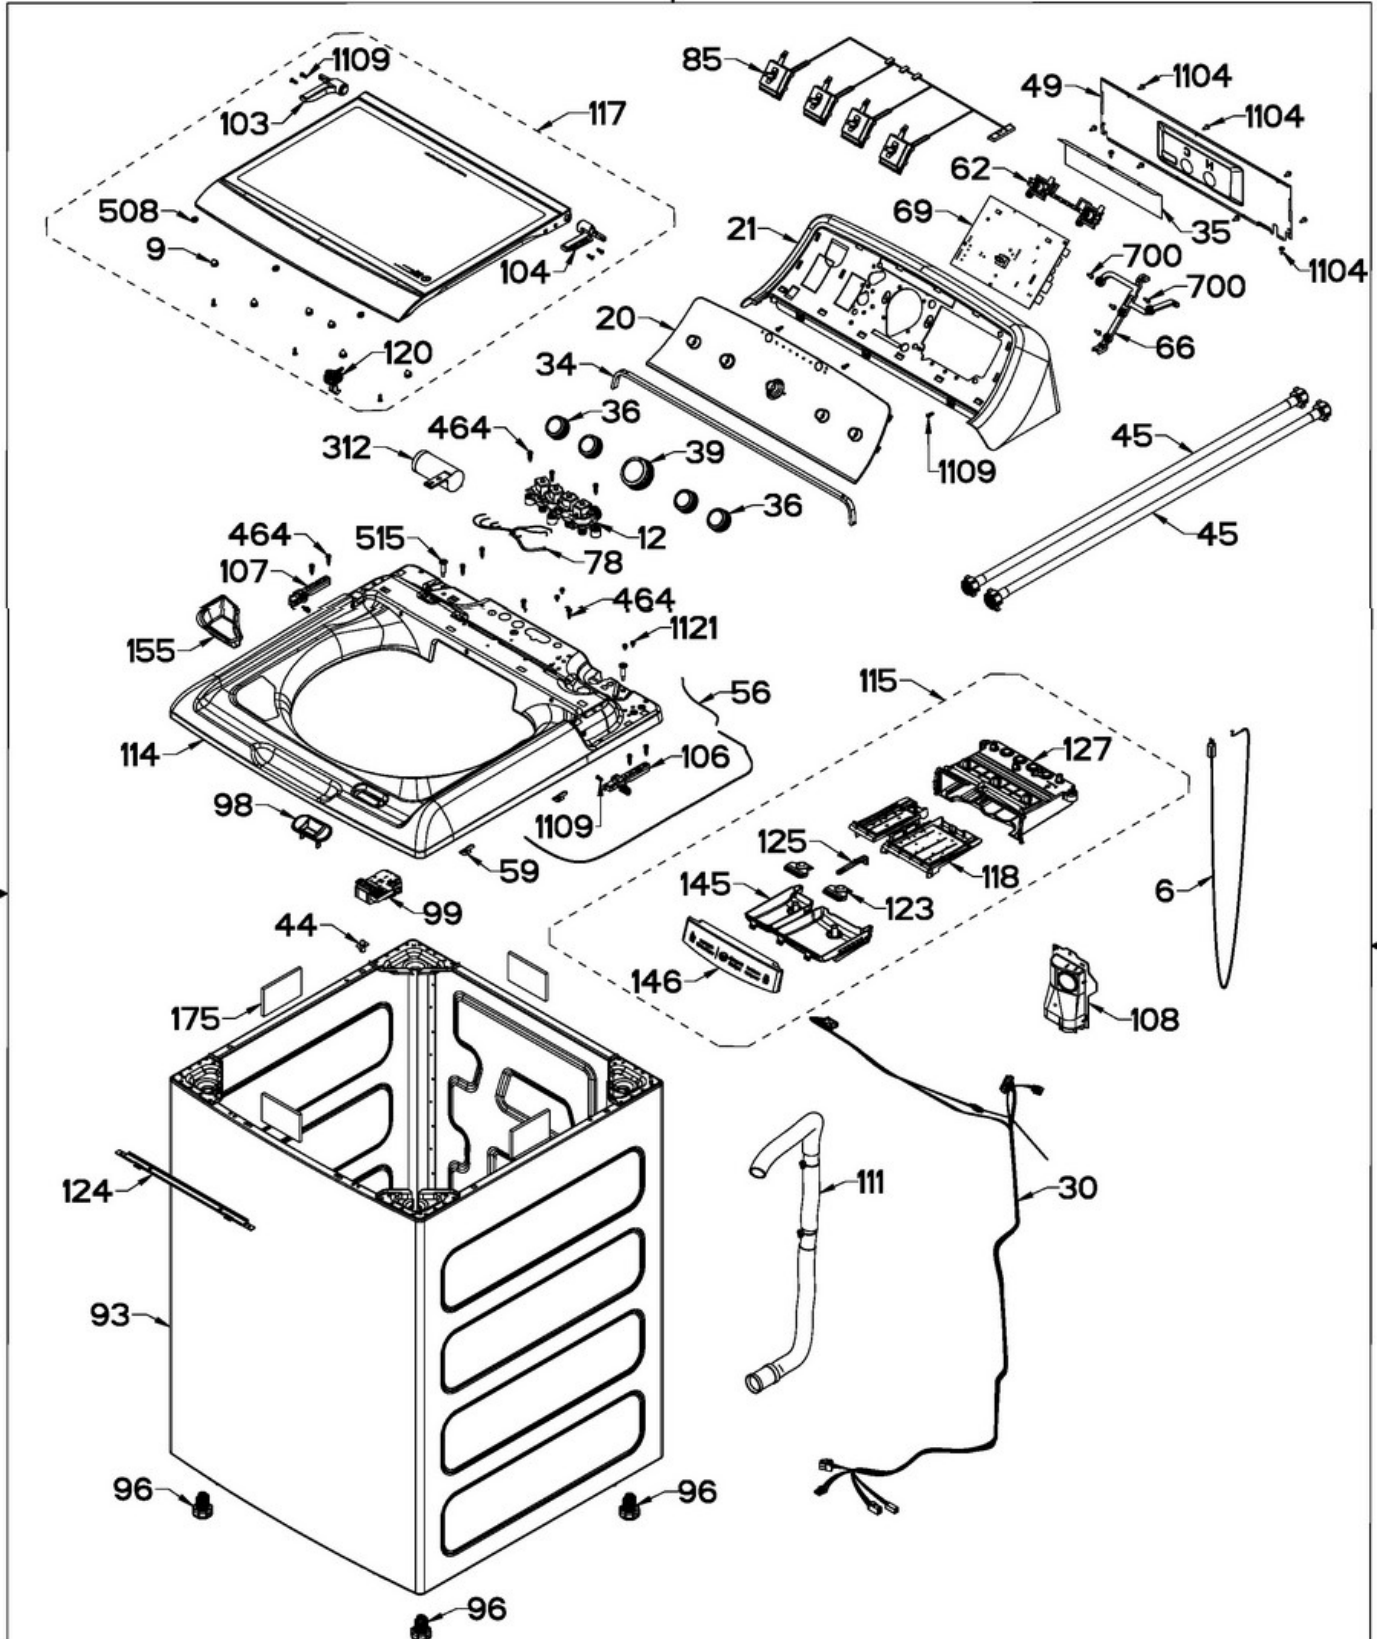

Distribuidor Autorizado

SurteRápido.com

Venta de Refacciones
Electrodomesticas

LAVADORA LMH72205WGAB03

MODEL	LMH72205WGAB03
PUB. NUM.	PC-LAVA-053-0820
REVISION	
STATUS	

servicio mabe