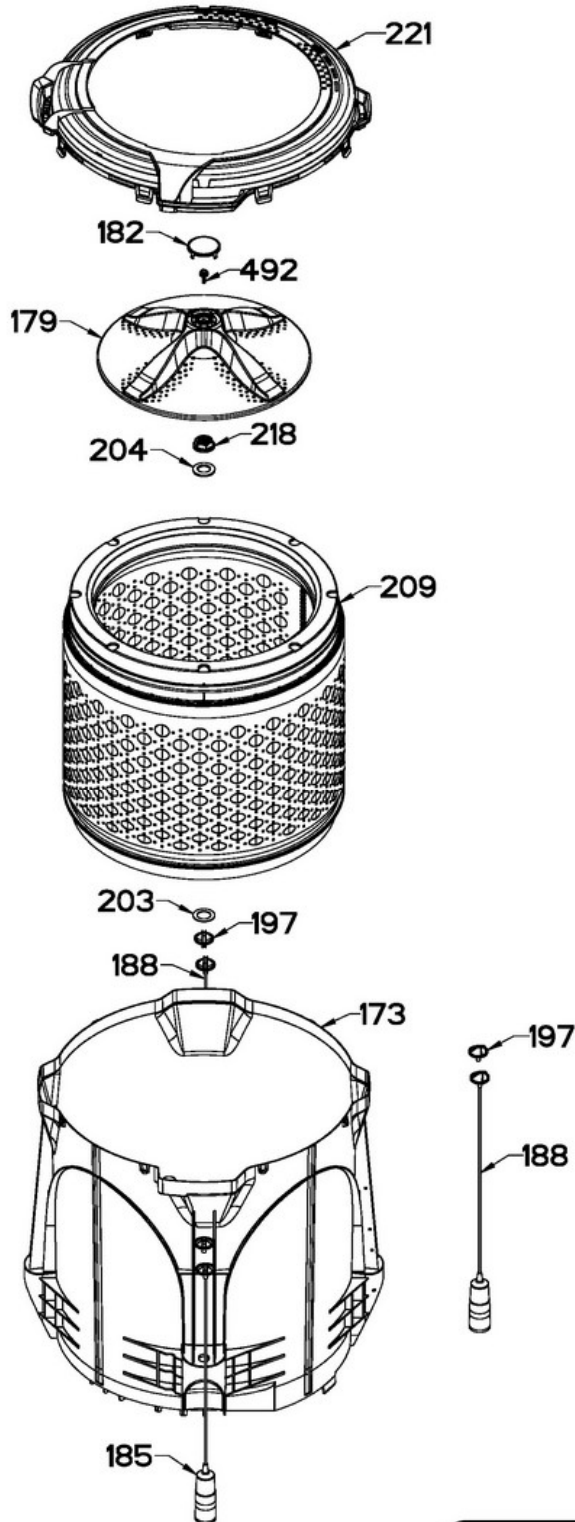

Distribuidor Autorizado

SurteRápido.com

Venta de Refacciones
Electrodomesticas

LAVADORA LMH72205WGAB03

MODEL	LMH72205WGAB03
PUB. NUM.	PC-LAVA-053-0820
REVISION	
STATUS	
CHANGE NOTICE	xxxx

servicio mabe