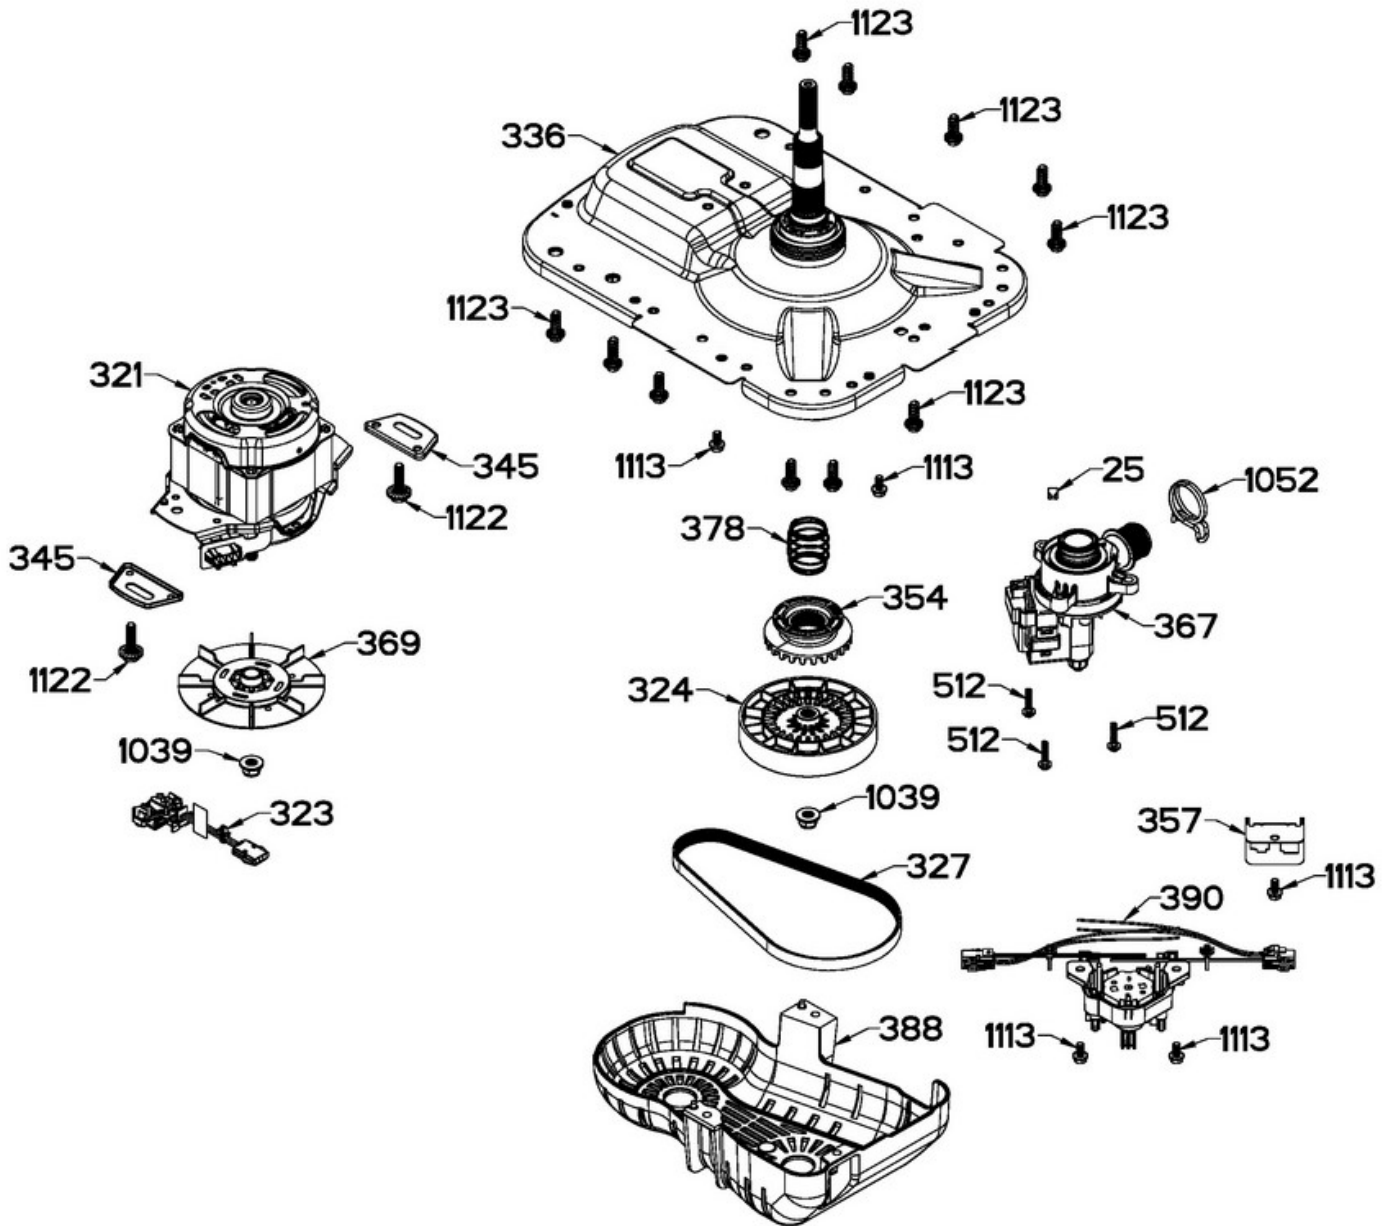

Venta de Refacciones
Electrodomesticas

LAVADORA LMH72205WGAB03

MODEL	LMH72205WGAB03
PUB. NUM.	PC-LAVA-053-0820
REVISION	
STATUS	
CHANGE NOTICE	xxxx

servicio mabe

LAVADORA LMH72205WGAB03

Guía	Refacción	Descripción
6	WW01F01689	ENSAMBLE TOMACORRIENTE
9	WW01A00654	GOMA TAPA
12	WW01F01651	VALVULA DE AGUA CUADRUPLE
20	WW01L01617	IML Y BEZEL ENSAMBLE
21	WW01L01541	COPETE
25	WW01A00068	ABRAZADERA MANGUERA
30	WW01F02038	ARNES PRINCIPAL MEX
34	WW01L01549	SELLO COPETE
35	WW01L01668	PAPEL TERMOVOLT
36	WW01L01636	PERILLA ROTATORIA
39	WW01L01639	PERILLA CONTROL
44	WW01A00641	PIN ALINEAMIENTO
45	WW01F01987	MANGUERA LLENADO ENSAMBLE
49	WW01L01624	PANEL POSTERIOR COPETE
56	WW01F01679	ARNES SEGURO TAPA
59	WW01A00651	CLIP CABLE
62	WW01F01748	BOTON INICIO
66	WW02F00735	SOPORTE TARJETA CONTROL
69	WW01F01827	TARJETA Y SOFTWARE
78	WW01F01676	ARNES VALVULAS
85	WW01F01794	SELECTOR ENSAMBLE
93	WW01L01530	GABINETE ENSAMBLE
96	WW01L01746	PATA NIVELADORA
98	WW01F01763	BISEL BLOCAPUERTAS
99	WW01L01660	SEGURO TAPA
103	WW01L01641	AMORTIGUADOR Y SOPORTE IZQUIERDO
104	WW01L01642	AMORTIGUADOR Y SOPORTE DERECHO
106	WW01L01628	BUJE DERECHO
107	WW01L01629	BUJE IZQUIERDO
108	WW01L01845	CUBRE MANGUERA
111	WW01F02057	ENS MANGUERA DRENADO
114	WW01L01509	CUBIERTA
114	WW01L01509	CUBIERTA
115	WW01F02032	ENS. CAJÓN DESPACHADOR
117	WW01L01521	TAPA VIDRIO ENSAMBLE

LAVADORA LMH72205WGAB03

Guía	Refacción	Descripción
388	WW01L01663	CORREA CUBIERTA
390	WW02F00671	SISTEMA DE CAMBIO ENSAMBLE
464	WW01A00659	TORNILLO 8-18 BT
492	WW01A00064	TORNILLO
508	WW01A00650	TAPON BELLEZA
512	WW01A00330	TORNILLO VALVULA
515	WW01A00660	TORNILLO CUBIERTA
700	WW01A00582	TORNILLO
1039	WW01A00644	TUERCA POLEA
1052	WW01A00094	ABRAZADERA
1104	WW01A00097	TORNILLO 8-18 X 7/16 AB FENIX
1109	WW01A00449	TO 2RNILLO 8-16B FLP .525 S ZN
1113	WW01A00082	TORNILLO SOPORTE
1121	WW01A00001	TORNILLO
1122	WW01A00657	TORNILLO MOTOR
1123	WW01A00084	TORNILLO