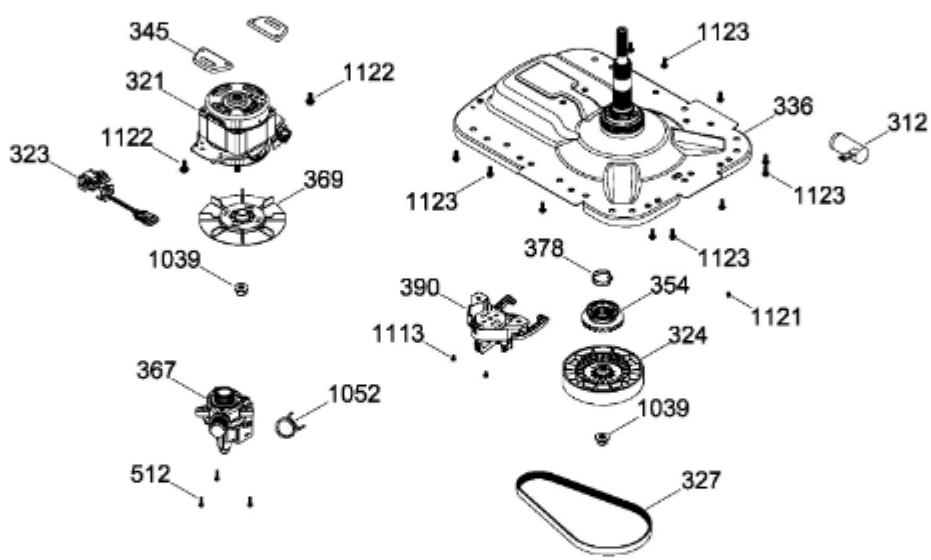

Distribuidor Autorizado

SurteRápido.com

Venta de Refacciones
Electrodomesticas

LAVADORA LMH72205WGBK00

COPETE / BACKSPLASH
GABINETE Y CUBIERTA / CABINET & COVER

LMH72205WGBK00

LAVADORA LMH72205WGBK00

PARTES PARA TINA / TUB, BASKET & AGITATOR

LMH72205WGBK00

LAVADORA LMH72205WGBK00

SISTEMA MOTRIZ / PUMP & DRIVE COMPONENTS

LMH72205WGBK00

LAVADORA LMH72205WGBK00

Guía	Refacción	Descripción
6	WW01F01689	ENSAMBLE TOMACORRIENTE
9	WW01A00654	GOMA TAPA
12	WW01F01772	VALVULA CUADRUPLE
20	WW01L01617	IML Y BEZEL ENSAMBLE
21	WW01L01541	COPETE
30	WW01F01674	ARNES PRINCIPAL
34	WW01L01549	SELLO COPETE
36	WW01L01636	PERILLA ROTATORIA
39	WW01L01639	PERILLA CONTROL
44	WW01A00641	PIN ALINEAMIENTO
45	WW01F00597	MANGUERA
45	WW01F01987	MANGUERA
49	WW01L01624	PANEL POSTERIOR COPETE
56	WW01F01679	ARNES SEGURO TAPA
59	WW01A00651	CLIP CABLE
62	WW01F01748	BOTON INICIO
69	WW01F01828	TARJETA Y SOFTWARE
78	WW01F01676	ARNES VALVULAS
85	WW01F01794	SELECTOR ENSAMBLE
93	WW01L01533	ENSAMBLE GABINETE
96	WW01F01749	PATA NIVELADORA
96	WW01L01746	PATA NIVELADORA
96	WW01L01746	PATA NIVELADORA
98	WW01F01763	BISEL BLOCAPUERTAS
99	WW01L01544	BLOQUEA PUERTAS
103	WW01L01641	AMORTIGUADOR Y SOPORTE IZQUIERDO
104	WW01L01642	AMORTIGUADOR Y SOPORTE DERECHO
106	WW01L01628	BUJE DERECHO
107	WW01L01629	BUJE IZQUIERDO
108	WW01L01506	CUBIERTA MANGUERA
108	WW01L01506	CUBIERTA MANGUERA
111	WW01F01743	MANGUERA DRENADO ENSAMBLE
114	WW01L01509	CUBIERTA
114	WW01L01509	CUBIERTA
117	WW01L01521	TAPA VIDRIO ENSAMBLE