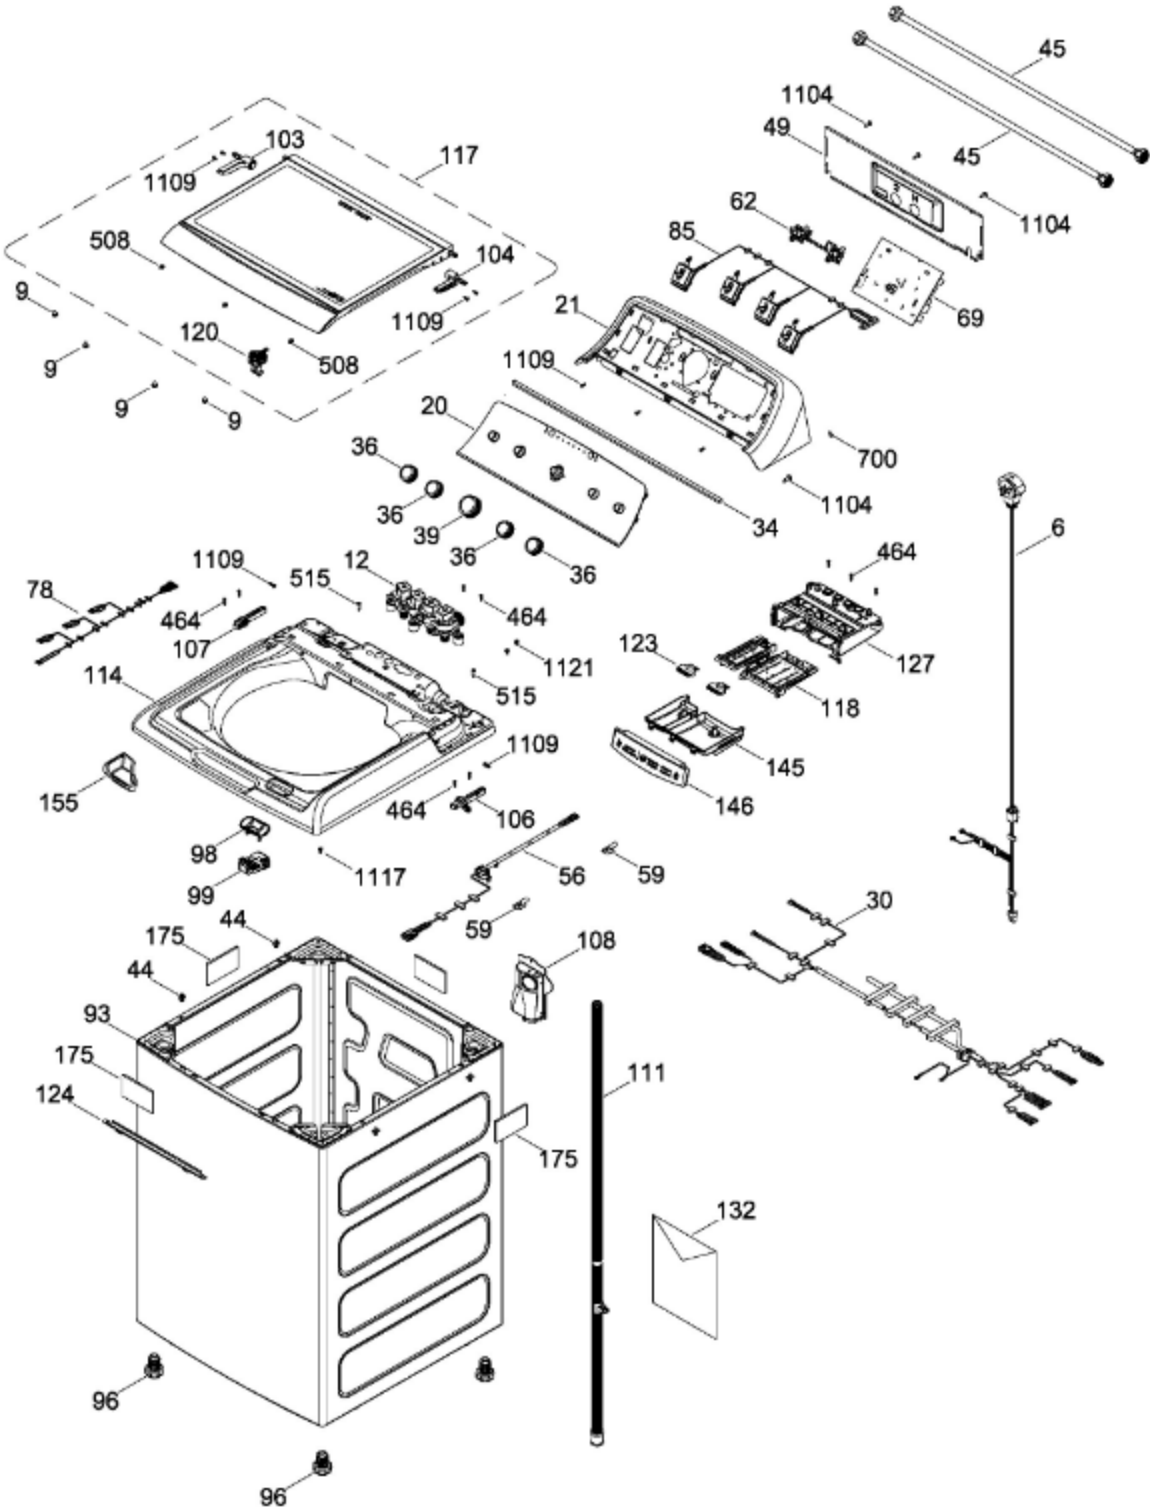

Distribuidor Autorizado

SurteRápido.com

Venta de Refacciones
Electrodomesticas

LAVADORA LMH72205WGBK00

COPETE / BACKSPLASH
GABINETE Y CUBIERTA / CABINET & COVER

LMH72205WGBK00

LAVADORA LMH72205WGBK00

PARTES PARA TINA / TUB, BASKET & AGITATOR

LMH72205WGBK00

LAVADORA LMH72205WGBK00

SISTEMA MOTRIZ / PUMP & DRIVE COMPONENTS

LMH72205WGBK00

LAVADORA LMH72205WGBK00

Guía	Refacción	Descripción
6	WW01F01689	ENSAMBLE TOMACORRIENTE
9	WW01A00654	GOMA TAPA
12	WW01F01772	VALVULA CUADRUPLE
20	WW01L01617	IML Y BEZEL ENSAMBLE
21	WW01L01541	COPETE
30	WW01F01674	ARNES PRINCIPAL
34	WW01L01549	SELLO COPETE
36	WW01L01636	PERILLA ROTATORIA
39	WW01L01639	PERILLA CONTROL
44	WW01A00641	PIN ALINEAMIENTO
45	WW01F00597	MANGUERA
45	WW01F01987	MANGUERA
49	WW01L01624	PANEL POSTERIOR COPETE
56	WW01F01679	ARNES SEGURO TAPA
59	WW01A00651	CLIP CABLE
62	WW01F01748	BOTON INICIO
69	WW01F01828	TARJETA Y SOFTWARE
78	WW01F01676	ARNES VALVULAS
85	WW01F01794	SELECTOR ENSAMBLE
93	WW01L01533	ENSAMBLE GABINETE
96	WW01F01749	PATA NIVELADORA
96	WW01L01746	PATA NIVELADORA
96	WW01L01746	PATA NIVELADORA
98	WW01F01763	BISEL BLOCAPUERTAS
99	WW01L01544	BLOQUEA PUERTAS
103	WW01L01641	AMORTIGUADOR Y SOPORTE IZQUIERDO
104	WW01L01642	AMORTIGUADOR Y SOPORTE DERECHO
106	WW01L01628	BUJE DERECHO
107	WW01L01629	BUJE IZQUIERDO
108	WW01L01506	CUBIERTA MANGUERA
108	WW01L01506	CUBIERTA MANGUERA
111	WW01F01743	MANGUERA DRENADO ENSAMBLE
114	WW01L01509	CUBIERTA
114	WW01L01509	CUBIERTA
117	WW01L01521	TAPA VIDRIO ENSAMBLE