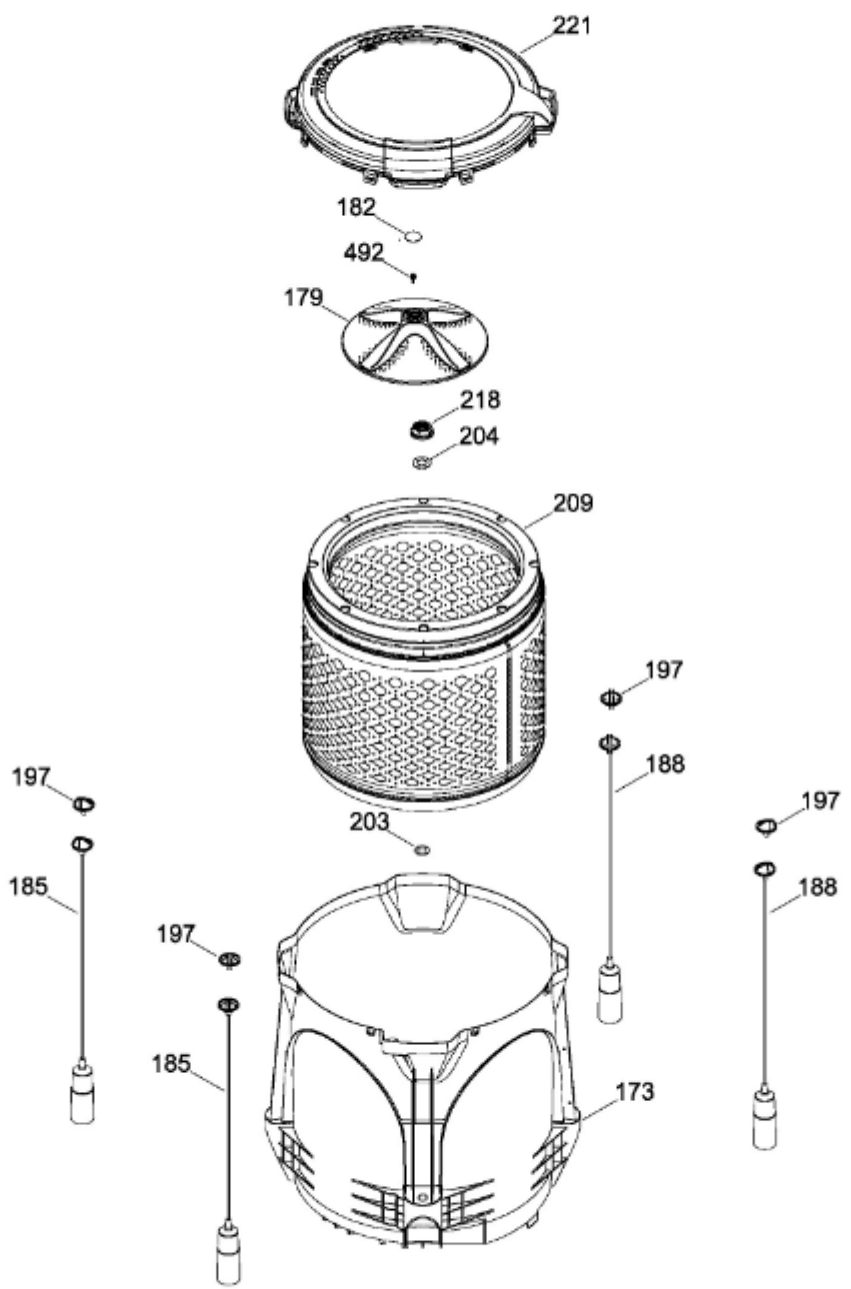

Distribuidor Autorizado

SurteRápido.com

Venta de Refacciones
Electrodomesticas

LAVADORA LMH72205WGBK00

COPETE / BACKSPLASH
GABINETE Y CUBIERTA / CABINET & COVER

LMH72205WGBK00

LAVADORA LMH72205WGBK00

PARTES PARA TINA / TUB, BASKET & AGITATOR

LMH72205WGBK00

LAVADORA LMH72205WGBK00

SISTEMA MOTRIZ / PUMP & DRIVE COMPONENTS

LMH72205WGBK00

LAVADORA LMH72205WGBK00

Guía	Refacción	Descripción
6	WW01F01689	ENSAMBLE TOMACORRIENTE
9	WW01A00654	GOMA TAPA
12	WW01F01772	VALVULA CUADRUPLE
20	WW01L01617	IML Y BEZEL ENSAMBLE
21	WW01L01541	COPETE
30	WW01F01674	ARNES PRINCIPAL
34	WW01L01549	SELLO COPETE
36	WW01L01636	PERILLA ROTATORIA
39	WW01L01639	PERILLA CONTROL
44	WW01A00641	PIN ALINEAMIENTO
45	WW01F00597	MANGUERA
45	WW01F01987	MANGUERA
49	WW01L01624	PANEL POSTERIOR COPETE
56	WW01F01679	ARNES SEGURO TAPA
59	WW01A00651	CLIP CABLE
62	WW01F01748	BOTON INICIO
69	WW01F01828	TARJETA Y SOFTWARE
78	WW01F01676	ARNES VALVULAS
85	WW01F01794	SELECTOR ENSAMBLE
93	WW01L01533	ENSAMBLE GABINETE
96	WW01F01749	PATA NIVELADORA
96	WW01L01746	PATA NIVELADORA
96	WW01L01746	PATA NIVELADORA
98	WW01F01763	BISEL BLOCAPUERTAS
99	WW01L01544	BLOQUEA PUERTAS
103	WW01L01641	AMORTIGUADOR Y SOPORTE IZQUIERDO
104	WW01L01642	AMORTIGUADOR Y SOPORTE DERECHO
106	WW01L01628	BUJE DERECHO
107	WW01L01629	BUJE IZQUIERDO
108	WW01L01506	CUBIERTA MANGUERA
108	WW01L01506	CUBIERTA MANGUERA
111	WW01F01743	MANGUERA DRENADO ENSAMBLE
114	WW01L01509	CUBIERTA
114	WW01L01509	CUBIERTA
117	WW01L01521	TAPA VIDRIO ENSAMBLE