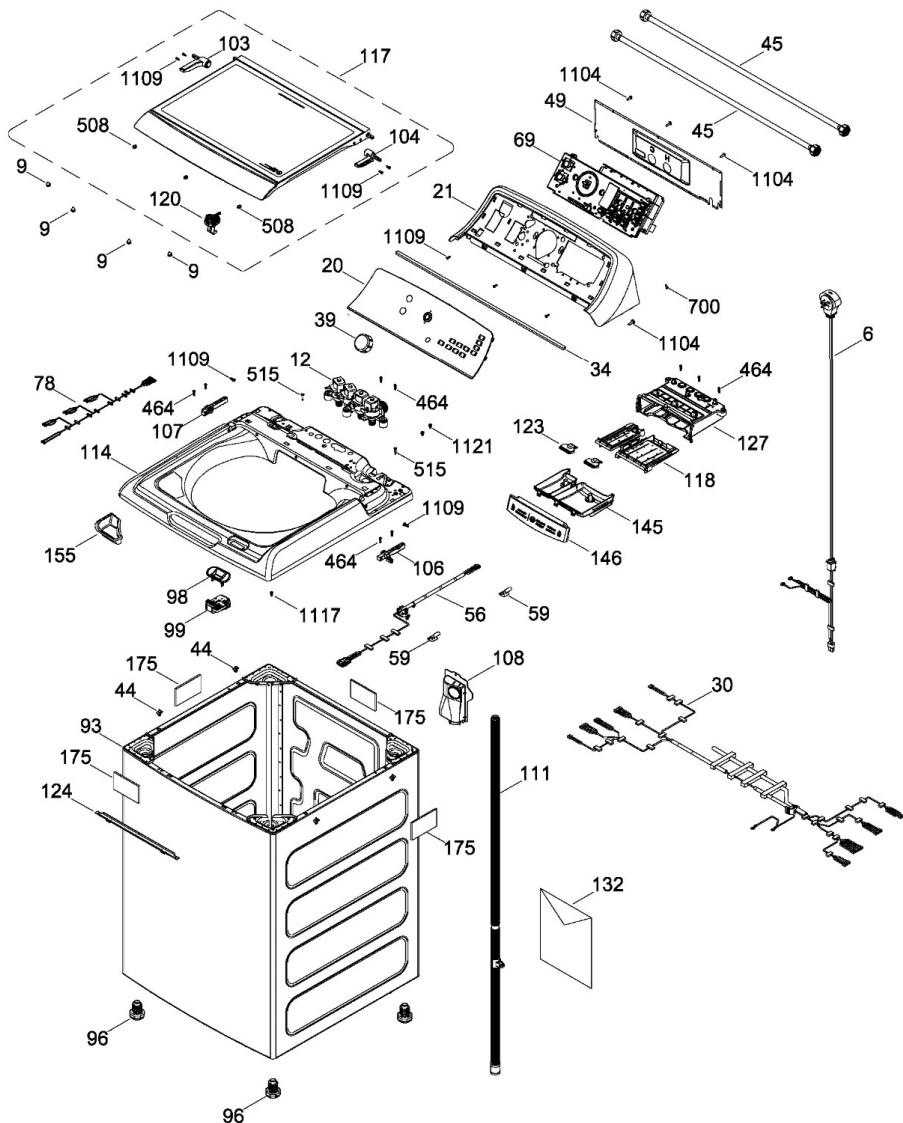

Lavadora Mabe LMH74201WDAB00

COPETE / BACKSPLASH
GABINETE Y CUBIERTA / CABINET & COVER

LMH74201WDAB00