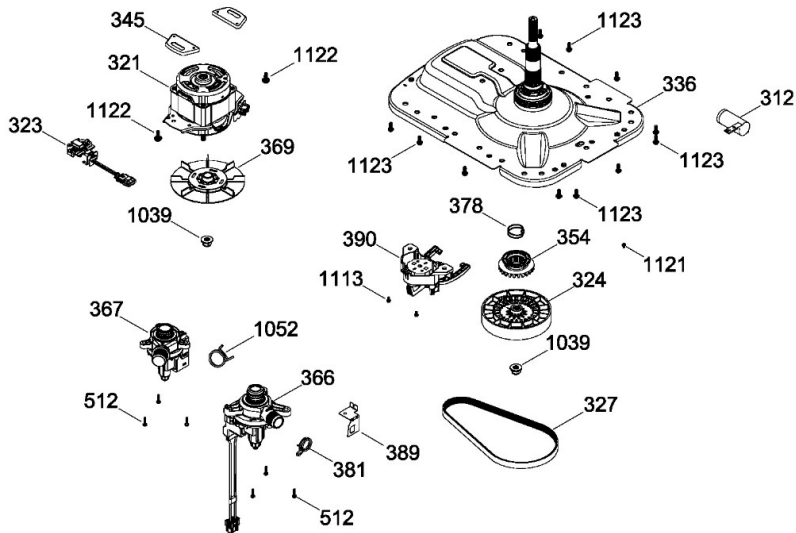

Lavadora Mabe LMH74201WDAB00

Guía	Componente	Descripción
6	233D2095G001	ENSAMBLE TOMACORRIENTE
9	277B2275P001	GOMA TAPA
12	290D1232G001	VALVULA DE AGUA CUADRUPLE
12	290D1232G003	VALVULA DE AGUA CUADRUPLE
20	233D2444G005	IML Y BEZEL ENSAMBLE
21	233D2257P003	COPETE
30	233D2297G001	ARNES PRINCIPAL ESAMBLE
34	233D2309P001	SELLO COPETE
39	323B4081G003	ENSAMBLE PERILLA
44	253C1196P001	PIN ALINEAMINETO
45	233D1368G001	MANGUERA
45	233D2851G001	MANGUERA
49	234D2296P002	PANEL POSTERIOR COPETE
56	233D2056G001	ARNES SEGURO TAPA
59	253C1303P001	CLIP CABLE
69	EMX1739P006R000	TARJETA CONTROL
78	233D2055G001	ARNES VALVULAS
93	233D2157G013	ENSAMBLE GABINETE
96	253C1245P001	PATA NIVELADORA
96	253C1245P002	PATA NIVELADORA
96	253C1245P003	PATA NIVELADORA
98	277B2259P001	BISEL BLOCAPUERTAS
99	233D2274P002	SEGURO TAPA
103	253C1257P002	AMORTIGUADOR Y SOPORTE IZQUIERDO
104	253C1258P001	AMORTIGUADOR Y SOPORTE DERECHO
106	253C1180P001	BUJE DERECHO
107	253C1180P002	BUJE IZQUIERDO

Lavadora Mabe LMH74201WDAB00

Guía	Componente	Descripción
508	253C1302P001	TAPON BELLEZA
512	323B2575P001	TORNILLO VALVULA
515	253C1276P001	TORNILLO CUBIERTA
700	8911201P404	TORNILLO
1039	253C1234P001	TUERCA POLEA
1052	323B2665P002	ABRAZADERA
1104	8911201P341	TORNILLO 8-18 X 7/16 AB FENIX
1109	277B1126P001	TO 2RNILLO 8-16B FLP .525 S ZN
1113	323B2148P001	TORNILLO SOPORTE
1117	277B1076P001	TORNILLO
1121	109B3403P052	TORNILLO
1122	323B2094P004	TORNILLO MOTOR
1123	323B2190P002	TORNILLO