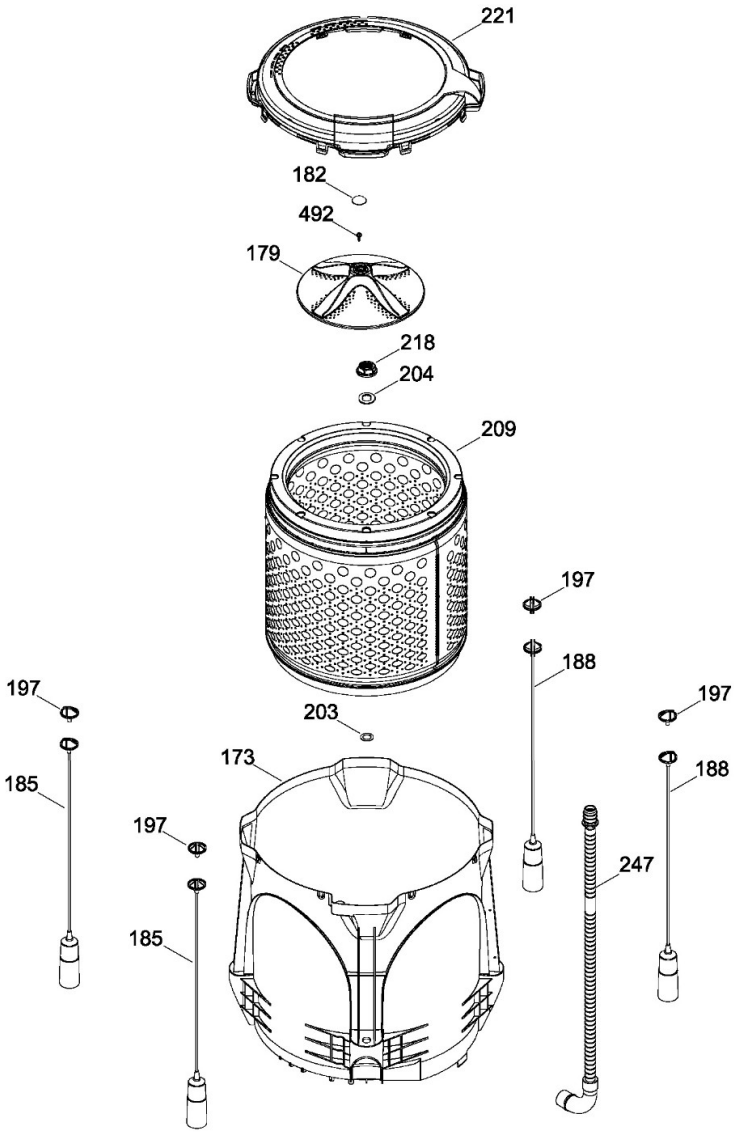

PARTES PARA TINA / TUB, BASKET & AGITATOR

LMH74201WDAB00