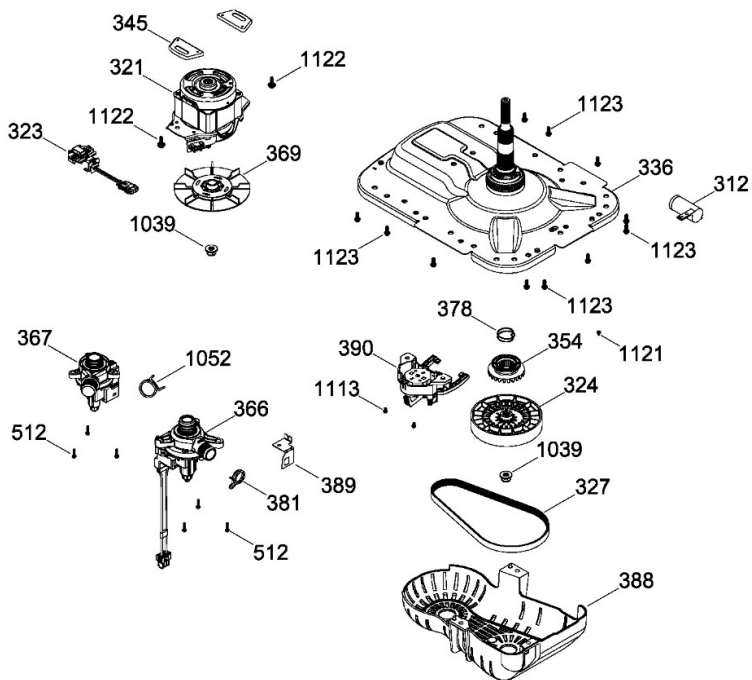

## Lavadora Mabe LMH74201WDAB01

Guía	Componente	Descripción
6	233D2095G001	ENSAMBLE TOMACORRIENTE
9	277B2275P001	GOMA TAPA
12	290D1232G001	VALVULA DE AGUA CUADRUPLE
12	290D1232G003	VALVULA DE AGUA CUADRUPLE
20	233D2444G005	IML Y BEZEL ENSAMBLE
21	233D2257P003	COPETE
30	233D2297G001	ARNES PRINCIPAL ESAMBLE
34	233D2309P001	SELLO COPETE
39	323B4081G003	ENSAMBLE PERILLA
44	253C1196P001	PIN ALINEAMINETO
45	233D1368G001	MANGUERA
45	233D2851G001	MANGUERA
49	234D2296P002	PANEL POSTERIOR COPETE
56	233D2056G001	ARNES SEGURO TAPA
59	253C1303P001	CLIP CABLE
69	EMX1739P006R000	TARJETA CONTROL
78	233D2055G001	ARNES VALVULAS
93	233D2157G013	ENSAMBLE GABINETE
96	253C1245P001	PATA NIVELADORA
96	253C1245P002	PATA NIVELADORA
96	253C1245P003	PATA NIVELADORA
98	277B2259P001	BISEL BLOCAPUERTAS
99	233D2274P002	SEGURO TAPA
103	253C1257P002	AMORTIGUADOR Y SOPORTE IZQUIERDO
104	253C1258P001	AMORTIGUADOR Y SOPORTE DERECHO
106	253C1180P001	BUJE DERECHO
107	253C1180P002	BUJE IZQUIERDO

## Lavadora Mabe LMH74201WDAB01

Guía	Componente	Descripción
209	233D2181P003	CANASTA ENSAMBLE
209	233D2776P003	CANASTA ENSAMBLE
218	253C1224P001	TUERCA CANASTA
221	233D1950P001	CUBIERTA TINA
247	290D1230G001	RECIRCULATION TUBE
312	253C1255P003	CAPACITOR
312	253C1255P006	CAPACITOR
321	233D1980P003	MOTOR ASM LAVADORA
323	233D2227P001	SENSOR DE VELOCIDAD
324	290D1118P001	POLEA TRANSMISION
324	290D1118P002	POLEA TRANSMISION
327	253C1275P001	BELT DRIVE
336	233D2549G002	SOPORTE ENSAMBLE
336	233D2549G005	SOPORTE ENSAMBLE
345	323B2167P002	REFUERZO MOTOR
354	233D2193P001	EMBRAGUE
366	290D1226G001	POMPE DE RECIRCULATION ASM
367	233D2106G002	BOMBA DE DRENADO ENSAMBLE
369	290D1164G001	POLEA MOTOR
378	228C2367P001	RESORTE CAMBIADOR
381	323B1390P001	ABRAZADERA BOMBA
388	233D2519P002	CORREA CUBIERTA
389	290D1311P001	SINGLE HARNESS CONNECTOR BRACKET
390	233D2202G001	SISTEMA DE CAMBIO ENSAMBLE
464	323B2132P002	TORNILLO 8-18 BT
492	323B1346P004	TORNILLO
508	253C1302P001	TAPON BELLEZA