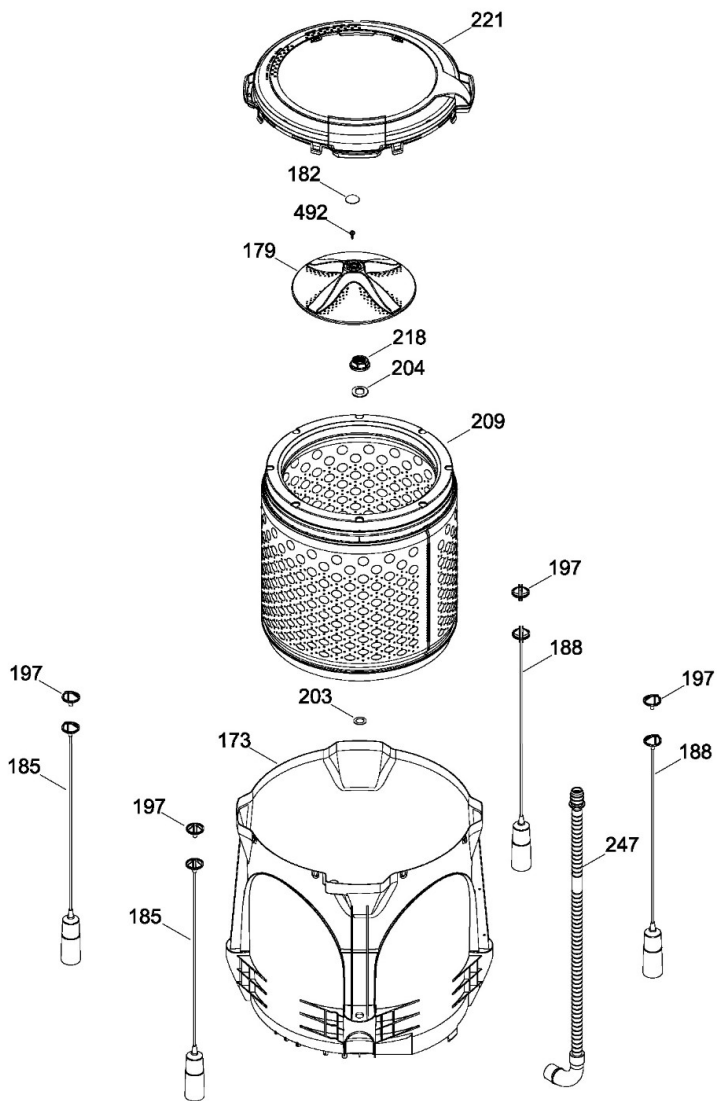

PARTES PARA TINA / TUB, BASKET & AGITATOR

LMH74201WDAB01