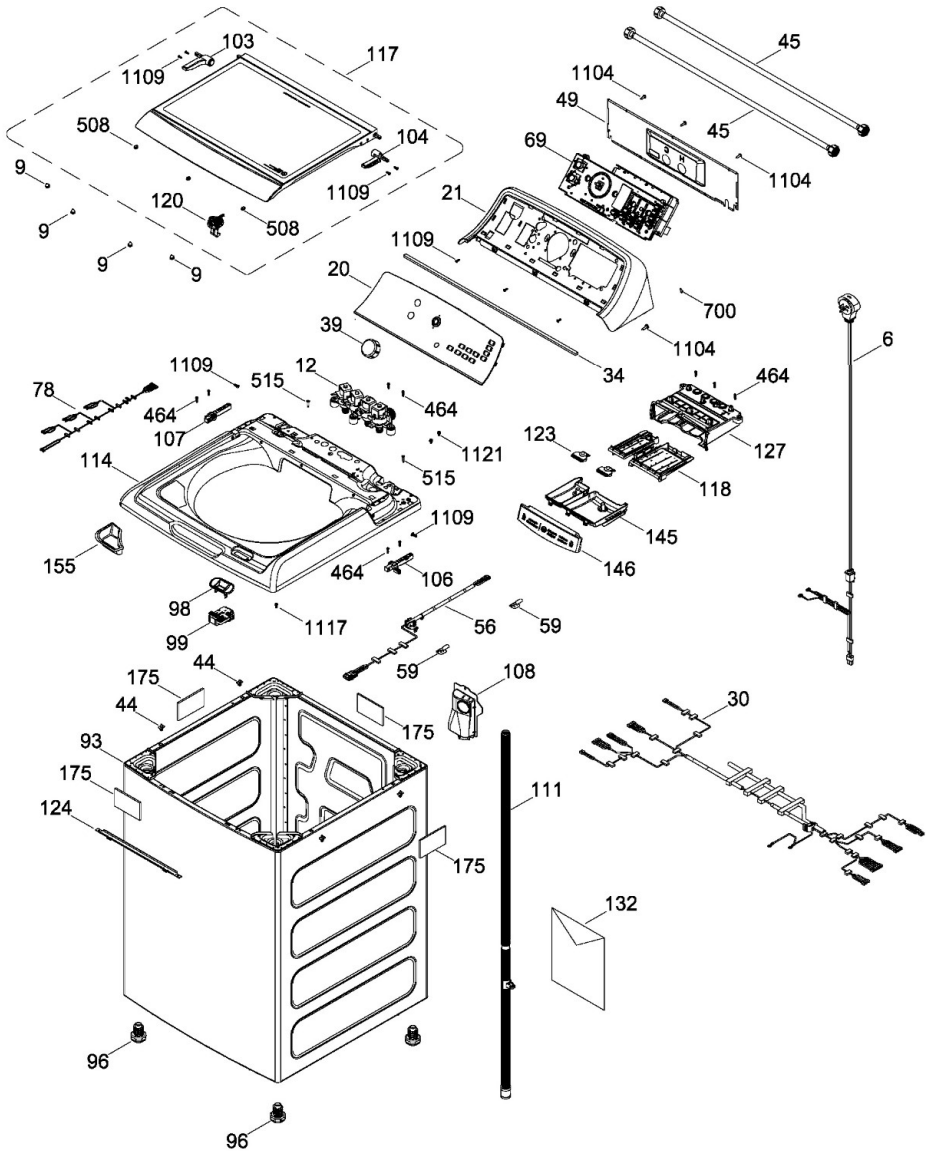

Lavadora Mabe LMH74201WDAB01

LMH74201WDAB01

COPETE / BACKSPLASH
GABINETE Y CUBIERTA / CABINET & COVER