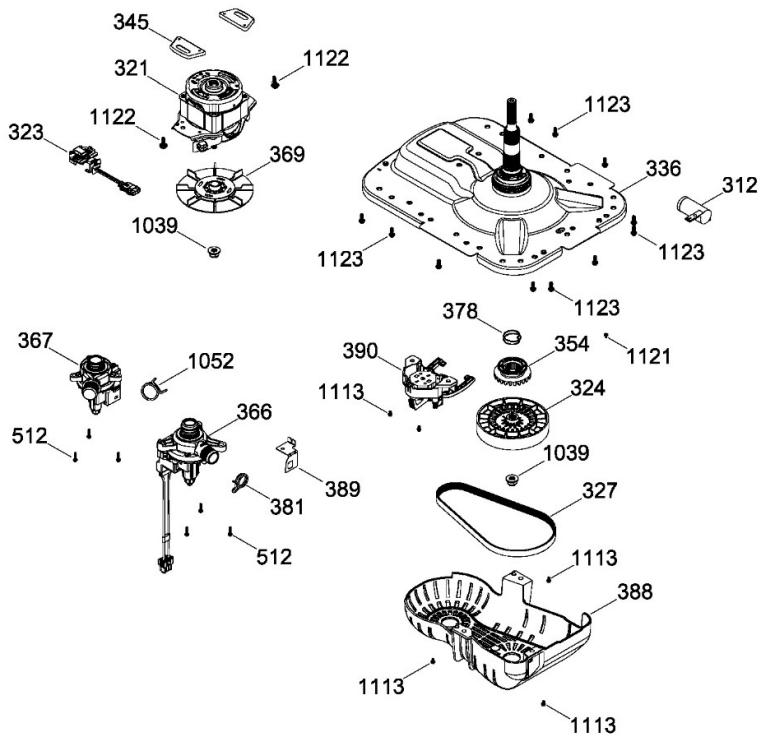

## Lavadora Mabe LMH74201WDAB02

Guía	Componente	Descripción
6	233D2095G001	ENSAMBLE TOMACORRIENTE
9	277B2275P001	GOMA TAPA
12	290D1232G001	VALVULA DE AGUA CUADRUPLE
12	290D1232G003	VALVULA DE AGUA CUADRUPLE
20	233D2444G005	IML Y BEZEL ENSAMBLE
21	233D2257P003	COPETE
30	233D2297G002	ARNESPRINCIPAL
34	233D2309P001	SELLO COPETE
35	233D2308P002	PAPEL TERMOVOLT
39	323B4081G003	ENSAMBLE PERILLA
44	253C1196P001	PIN ALINEAMINETO
45	233D1368G001	MANGUERA
45	233D2851G001	MANGUERA
49	234D2296P002	PANEL POSTERIOR COPETE
56	233D2056G001	ARNES SEGURO TAPA
59	253C1303P001	CLIP CABLE
69	EMX1739P006R000	TARJETA CONTROL
78	233D2055G001	ARNES VALVULAS
93	233D2157G013	ENSAMBLE GABINETE
96	253C1245P001	PATA NIVELADORA
96	253C1245P002	PATA NIVELADORA
96	253C1245P003	PATA NIVELADORA
98	277B2259P001	BISEL BLOCAPUERTAS
99	233D2274P002	SEGURO TAPA
103	253C1257P002	AMORTIGUADOR Y SOPORTE IZQUIERDO
104	253C1258P001	AMORTIGUADOR Y SOPORTE DERECHO
106	253C1180P001	BUJE DERECHO

## Lavadora Mabe LMH74201WDAB02

Guía	Componente	Descripción
1039	253C1234P001	TUERCA POLEA
1052	323B2665P002	ABRAZADERA
1104	8911201P341	TORNILLO 8-18 X 7/16 AB FENIX
1109	277B1126P001	TO 2RNILLO 8-16B FLP .525 S ZN
1113	323B2148P001	TORNILLO SOPORTE
1121	109B3403P052	TORNILLO
1122	323B2094P004	TORNILLO MOTOR
1123	323B2190P002	TORNILLO