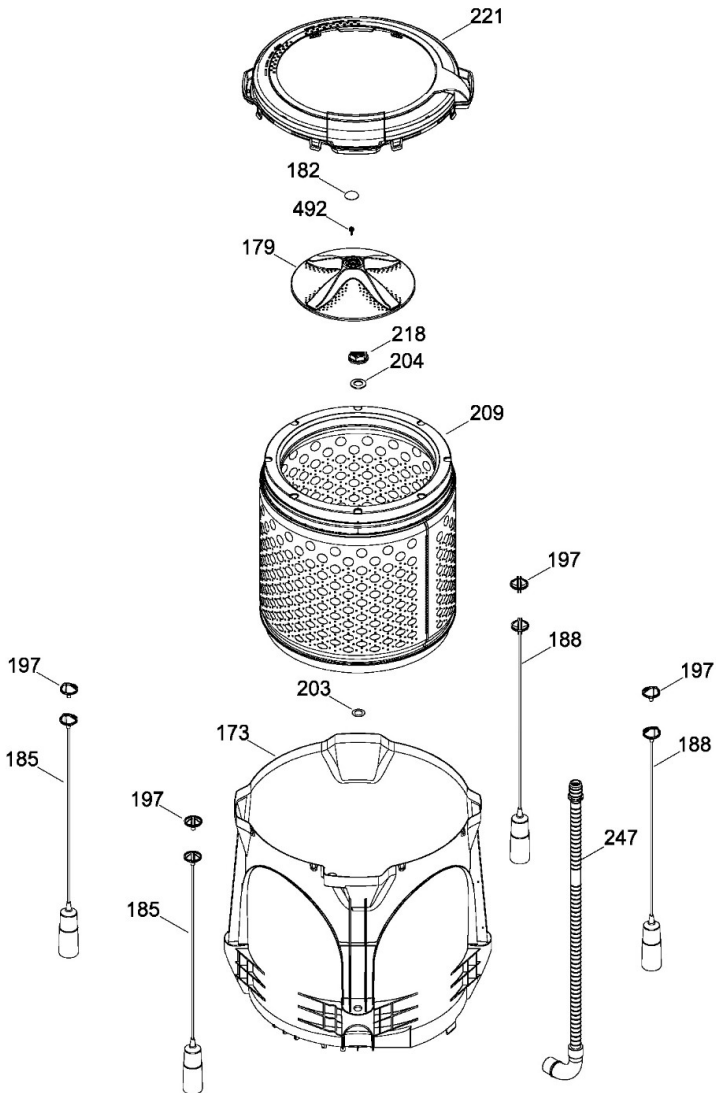

Lavadora Mabe LMH74201WDAB02

PARTES PARA TINA / TUB, BASKET & AGITATOR

LMH74201WDAB02