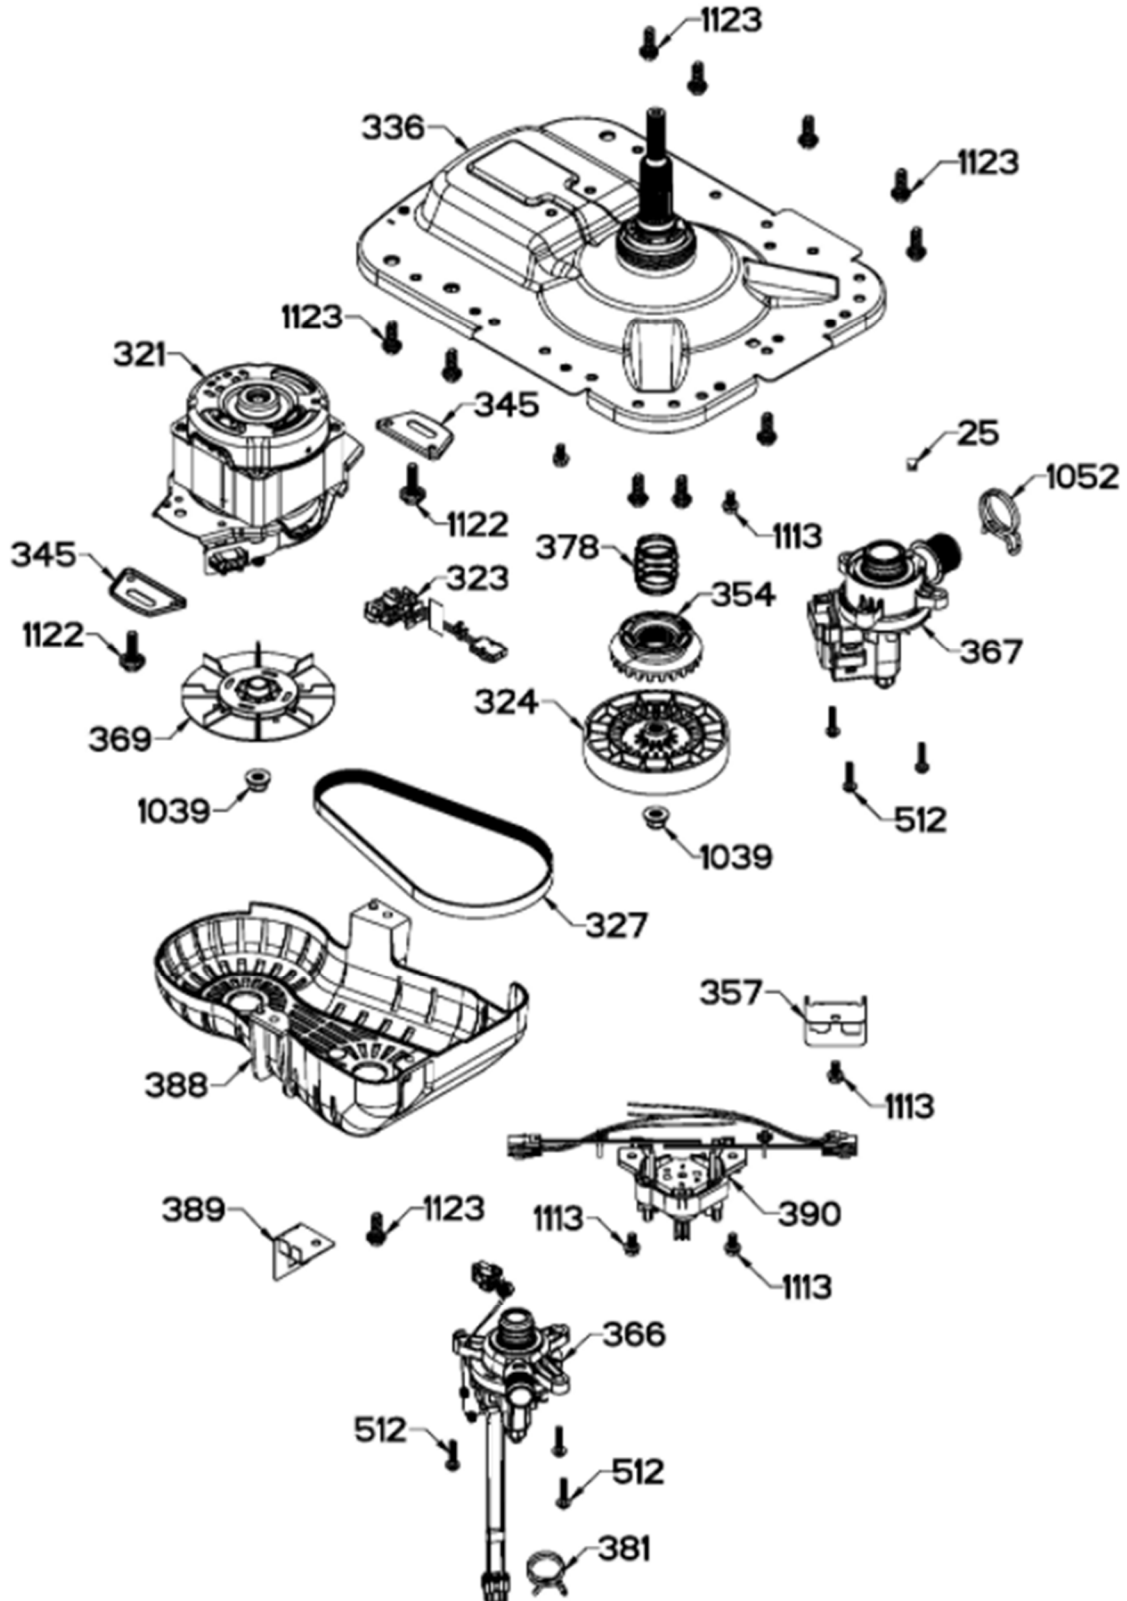

LAVADORA LMH74201WDAB03

LAVADORA LMH74201WDAB03

Guía	Refacción	Descripción
6	WW01F01689	ENSAMBLE TOMACORRIENTE
9	WW01A00654	GOMA TAPA
12	WW01F01651	VALVULA DE AGUA CUADRUPLE
20	WW01L01622	IML Y BEZEL ENSAMBLE
21	WW01L01542	COPETE
25	WW01A00068	ABRAZADERA MANGUERA
30	WW01F02039	ARNES PRINCIPAL
34	WW01L01549	SELLO COPETE
35	WW01L01668	PAPEL TERMOVOLT
39	WW01L01654	ENSAMBLE PERILLA
44	WW01A00641	PIN ALINEAMIENTO
45	WW01F01987	MANGUERA LLENADO ENSAMBLE
49	WW01L01624	PANEL POSTERIOR COPETE
56	WW01F01679	ARNES SEGURO TAPA
59	WW01A00651	CLIP CABLE
69	WW01F01833	TARJETA Y SOFTWARE
78	WW01F01676	ARNES VALVULAS
93	WW01L01667	GABINETE ENSAMBLE
96	WW01L01746	PATA NIVELADORA
96	WW01L01746	PATA NIVELADORA
98	WW01F01763	BISEL BLOCAPUERTAS
99	WW01L01660	SEGURO TAPA
103	WW01L01641	AMORTIGUADOR Y SOPORTE IZQUIERDO
104	WW01L01642	AMORTIGUADOR Y SOPORTE DERECHO
106	WW01L01628	BUJE DERECHO
107	WW01L01629	BUJE IZQUIERDO
108	WW01L01845	CUBRE MANGUERA
111	WW01F02057	ENS MANGUERA DRENADO
114	WW01L01511	CUBIERTA SUPERIOR
115	WW01F02033	ENS. CAJÓN DESPACHADOR
117	WW01L01522	TAPA VIDRIO ENSAMBLE
118	WW01A00749	REGADERA
120	WW01L01653	ENSAMBLE ACTUADOR
123	WW01A00652	TAPA SIFON
124	WW01A00649	SOPORTE CUBIERTA
125	WW01A00751	CLIP DESPACHADOR
127	WW01F01671	CAJA DISPENSADOR

LAVADORA LMH74201WDAB03

Guía	Refacción	Descripción
508	WW01A00650	TAPON BELLEZA
512	WW01A00330	TORNILLO VALVULA
515	WW01A00660	TORNILLO CUBIERTA
700	WW01A00582	TORNILLO
1039	WW01A00644	TUERCA POLEA
1052	WW01A00094	ABRAZADERA
1104	WW01A00097	TORNILLO 8-18 X 7/16 AB FENIX
1109	WW01A00449	TO 2RNILLO 8-16B FLP .525 S ZN
1113	WW01A00082	TORNILLO SOPORTE
1121	WW01A00001	TORNILLO
1122	WW01A00657	TORNILLO MOTOR
1123	WW01A00084	TORNILLO