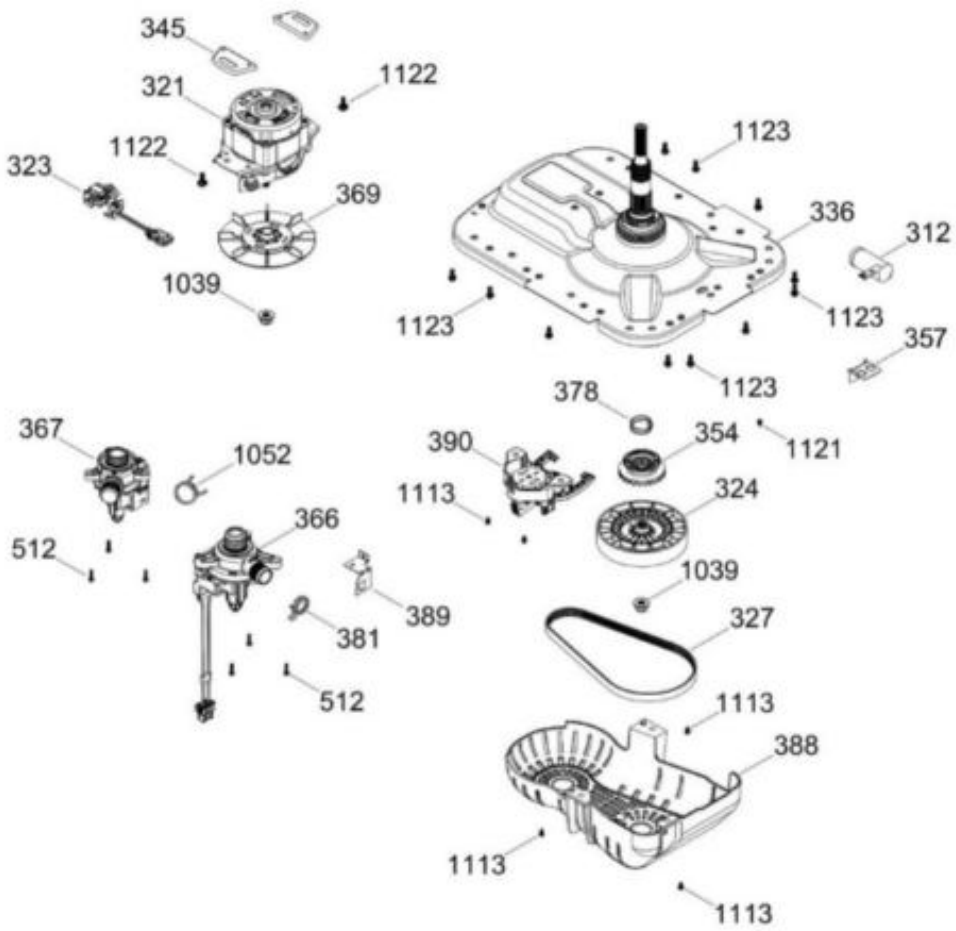

LAVADORA LMH74201WDAB04

COPETE / BACKSPLASH
 GABINETE Y CUBIERTA / CABINET & COVER

LMH74201WDAB04

LAVADORA LMH74201WDAB04

PARTES PARA TINA / TUB, BASKET & AGITATOR

LMH74201WDAB04

LAVADORA LMH74201WDAB04

SISTEMA MOTRIZ / PUMP & DRIVE COMPONENTS

LMH74201WDAB04

LAVADORA LMH74201WDAB04

Guía	Refacción	Descripción
6	WW01F01689	ENSAMBLE TOMACORRIENTE
9	WW01A00654	GOMA TAPA
12	WW01F01651	VALVULA DE AGUA CUADRUPLE
21	WW01L01542	COPETE
25	WW01A00068	ABRAZADERA MANGUERA
30	WW01F02039	ARNES PRINCIPAL
34	WW01L01549	SELLO COPETE
35	WW01L01668	PAPEL TERMOVOLT
39	WW01L01654	ENSAMBLE PERILLA
44	WW01A00641	PIN ALINEAMIENTO
45	WW01F01987	MANGUERA LLENADO ENSAMBLE
49	WW01L01624	PANEL POSTERIOR COPETE
56	WW01F01679	ARNES SEGURO TAPA
59	WW01A00651	CLIP CABLE
69	WW01A00770	PERSONALIZACION DE TARJETA
78	WW01F01676	ARNES VALVULAS
93	WW01L01667	GABINETE ENSAMBLE
96	WW01L01746	PATA NIVELADORA
96	WW01L01746	PATA NIVELADORA
98	WW01F01763	BISEL BLOCAPUERTAS
99	WW01L01660	SEGURO TAPA
103	WW01L01641	AMORTIGUADOR Y SOPORTE IZQUIERDO
104	WW01L01642	AMORTIGUADOR Y SOPORTE DERECHO
106	WW01L01628	BUJE DERECHO
107	WW01L01629	BUJE IZQUIERDO
108	WW01L01845	CUBRE MANGUERA
111	WW01F02057	ENS MANGUERA DRENADO
114	WW01L01511	CUBIERTA SUPERIOR
117	WW01L01888	TAPA VIDRIO ENS
118	WW01A00749	REGADERA
120	WW01L01653	ENSAMBLE ACTUADOR
123	WW01A00652	TAPA SIFON
124	WW01A00649	SOPORTE CUBIERTA
125	WW01A00751	CLIP DESPACHADOR
127	WW01F01671	CAJA DISPENSADOR

LAVADORA LMH74201WDAB04

Guía	Refacción	Descripción
492	WW01A00064	TORNILLO
508	WW01A00650	TAPON BELLEZA
512	WW01A00330	TORNILLO VALVULA
515	WW01A00660	TORNILLO CUBIERTA
700	WW01A00582	TORNILLO
1039	WW01A00644	TUERCA POLEA
1052	WW01A00094	ABRAZADERA
1104	WW01A00097	TORNILLO 8-18 X 7/16 AB FENIX
1109	WW01A00449	TO 2RNILLO 8-16B FLP .525 S ZN
1113	WW01A00082	TORNILLO SOPORTE
1121	WW01A00001	TORNILLO
1122	WW01A00657	TORNILLO MOTOR
1123	WW01A00084	TORNILLO