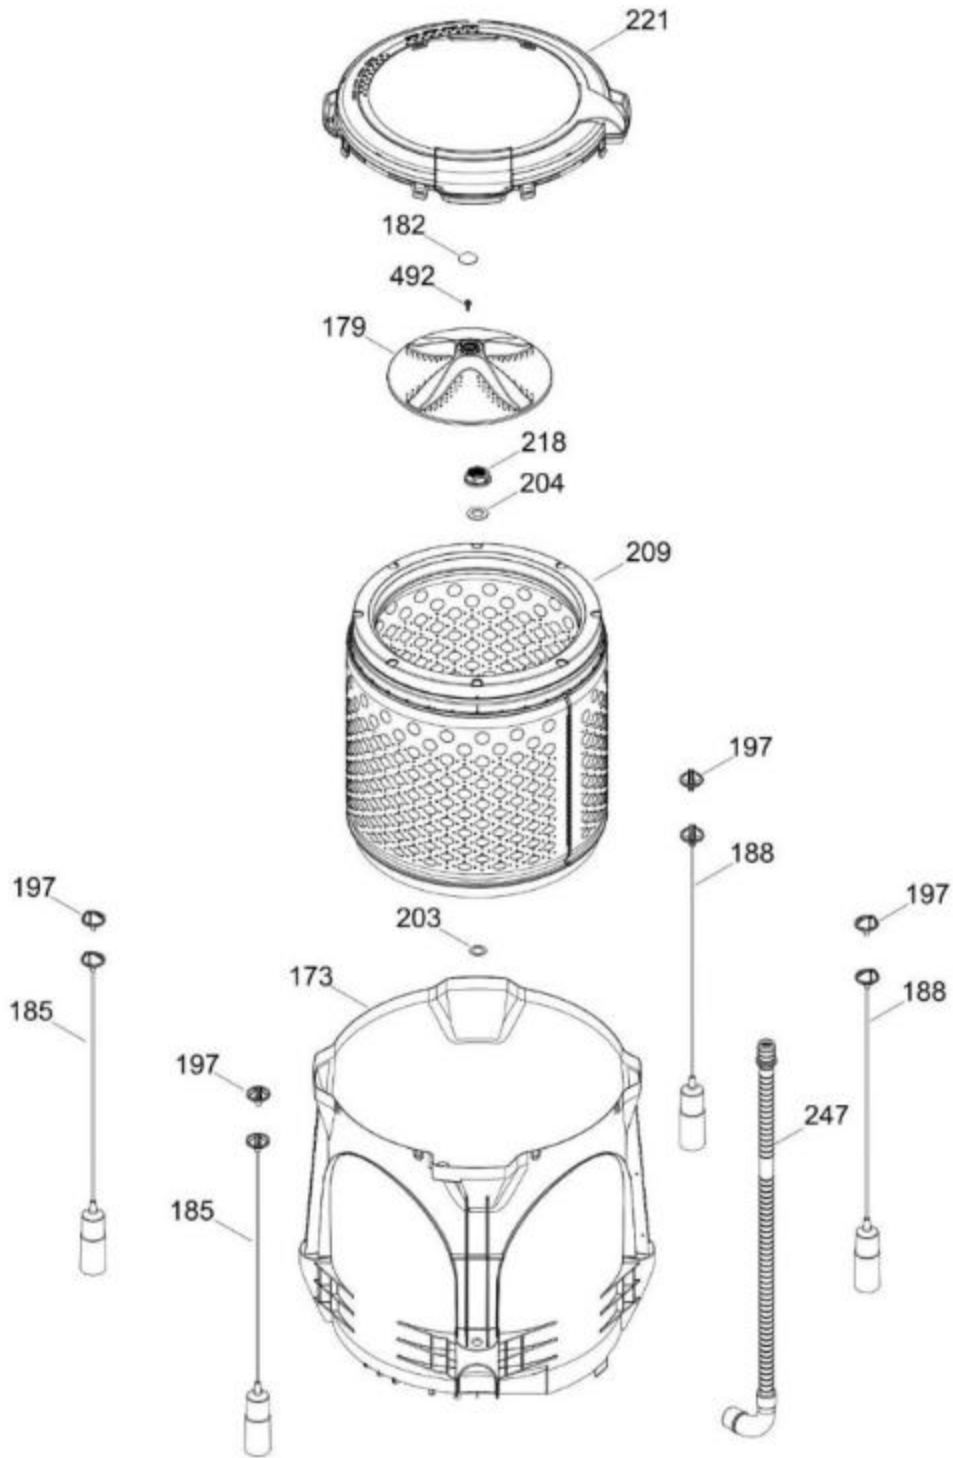

LAVADORA LMH74201WDAB04

COPETE / BACKSPLASH
 GABINETE Y CUBIERTA / CABINET & COVER

LMH74201WDAB04

LAVADORA LMH74201WDAB04

PARTES PARA TINA / TUB, BASKET & AGITATOR

LMH74201WDAB04

LAVADORA LMH74201WDAB04

SISTEMA MOTRIZ / PUMP & DRIVE COMPONENTS

LMH74201WDAB04

LAVADORA LMH74201WDAB04

Guía	Refacción	Descripción
6	WW01F01689	ENSAMBLE TOMACORRIENTE
9	WW01A00654	GOMA TAPA
12	WW01F01651	VALVULA DE AGUA CUADRUPLE
21	WW01L01542	COPETE
25	WW01A00068	ABRAZADERA MANGUERA
30	WW01F02039	ARNES PRINCIPAL
34	WW01L01549	SELLO COPETE
35	WW01L01668	PAPEL TERMOVOLT
39	WW01L01654	ENSAMBLE PERILLA
44	WW01A00641	PIN ALINEAMIENTO
45	WW01F01987	MANGUERA LLENADO ENSAMBLE
49	WW01L01624	PANEL POSTERIOR COPETE
56	WW01F01679	ARNES SEGURO TAPA
59	WW01A00651	CLIP CABLE
69	WW01A00770	PERSONALIZACION DE TARJETA
78	WW01F01676	ARNES VALVULAS
93	WW01L01667	GABINETE ENSAMBLE
96	WW01L01746	PATA NIVELADORA
96	WW01L01746	PATA NIVELADORA
98	WW01F01763	BISEL BLOCAPUERTAS
99	WW01L01660	SEGURO TAPA
103	WW01L01641	AMORTIGUADOR Y SOPORTE IZQUIERDO
104	WW01L01642	AMORTIGUADOR Y SOPORTE DERECHO
106	WW01L01628	BUJE DERECHO
107	WW01L01629	BUJE IZQUIERDO
108	WW01L01845	CUBRE MANGUERA
111	WW01F02057	ENS MANGUERA DRENADO
114	WW01L01511	CUBIERTA SUPERIOR
117	WW01L01888	TAPA VIDRIO ENS
118	WW01A00749	REGADERA
120	WW01L01653	ENSAMBLE ACTUADOR
123	WW01A00652	TAPA SIFON
124	WW01A00649	SOPORTE CUBIERTA
125	WW01A00751	CLIP DESPACHADOR
127	WW01F01671	CAJA DISPENSADOR

LAVADORA LMH74201WDAB04

Guía	Refacción	Descripción
492	WW01A00064	TORNILLO
508	WW01A00650	TAPON BELLEZA
512	WW01A00330	TORNILLO VALVULA
515	WW01A00660	TORNILLO CUBIERTA
700	WW01A00582	TORNILLO
1039	WW01A00644	TUERCA POLEA
1052	WW01A00094	ABRAZADERA
1104	WW01A00097	TORNILLO 8-18 X 7/16 AB FENIX
1109	WW01A00449	TO 2RNILLO 8-16B FLP .525 S ZN
1113	WW01A00082	TORNILLO SOPORTE
1121	WW01A00001	TORNILLO
1122	WW01A00657	TORNILLO MOTOR
1123	WW01A00084	TORNILLO