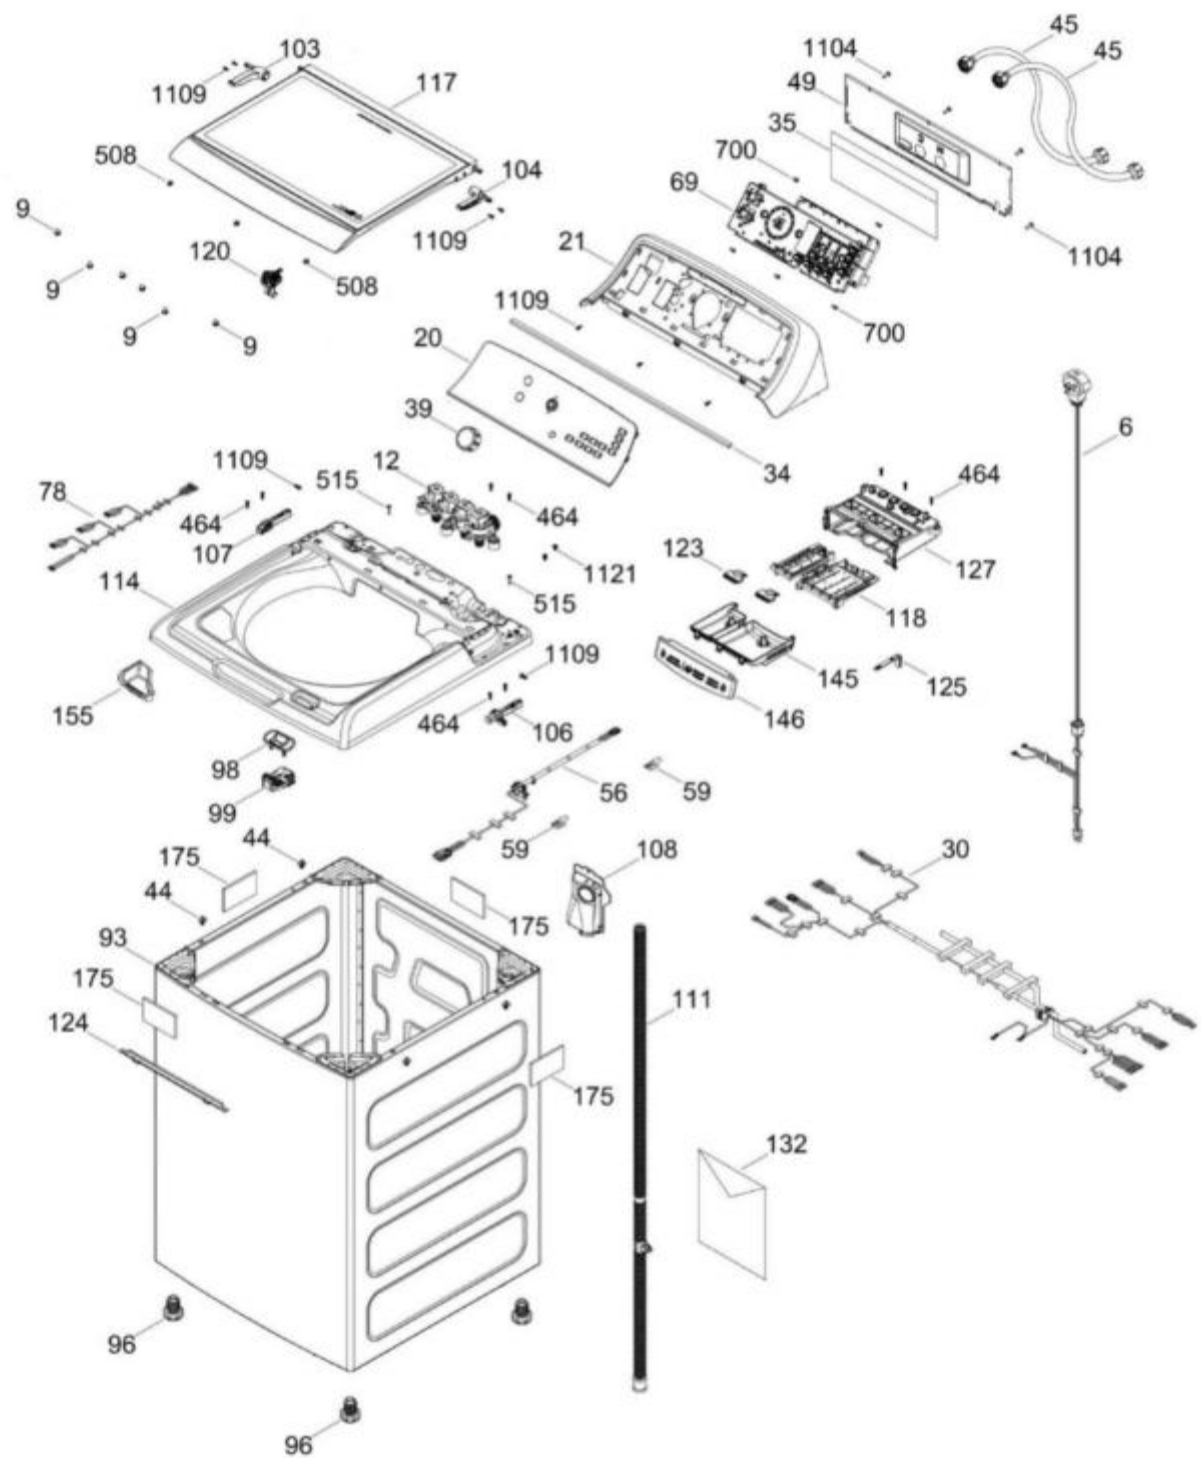

LAVADORA LMH74201WDAB04

COPETE / BACKSPLASH
 GABINETE Y CUBIERTA / CABINET & COVER

LMH74201WDAB04

LAVADORA LMH74201WDAB04

PARTES PARA TINA / TUB, BASKET & AGITATOR

LMH74201WDAB04

LAVADORA LMH74201WDAB04

SISTEMA MOTRIZ / PUMP & DRIVE COMPONENTS

LMH74201WDAB04

LAVADORA LMH74201WDAB04

Guía	Refacción	Descripción
6	WW01F01689	ENSAMBLE TOMACORRIENTE
9	WW01A00654	GOMA TAPA
12	WW01F01651	VALVULA DE AGUA CUADRUPLE
21	WW01L01542	COPETE
25	WW01A00068	ABRAZADERA MANGUERA
30	WW01F02039	ARNES PRINCIPAL
34	WW01L01549	SELLO COPETE
35	WW01L01668	PAPEL TERMOVOLT
39	WW01L01654	ENSAMBLE PERILLA
44	WW01A00641	PIN ALINEAMIENTO
45	WW01F01987	MANGUERA LLENADO ENSAMBLE
49	WW01L01624	PANEL POSTERIOR COPETE
56	WW01F01679	ARNES SEGURO TAPA
59	WW01A00651	CLIP CABLE
69	WW01A00770	PERSONALIZACION DE TARJETA
78	WW01F01676	ARNES VALVULAS
93	WW01L01667	GABINETE ENSAMBLE
96	WW01L01746	PATA NIVELADORA
96	WW01L01746	PATA NIVELADORA
98	WW01F01763	BISEL BLOCAPUERTAS
99	WW01L01660	SEGURO TAPA
103	WW01L01641	AMORTIGUADOR Y SOPORTE IZQUIERDO
104	WW01L01642	AMORTIGUADOR Y SOPORTE DERECHO
106	WW01L01628	BUJE DERECHO
107	WW01L01629	BUJE IZQUIERDO
108	WW01L01845	CUBRE MANGUERA
111	WW01F02057	ENS MANGUERA DRENADO
114	WW01L01511	CUBIERTA SUPERIOR
117	WW01L01888	TAPA VIDRIO ENS
118	WW01A00749	REGADERA
120	WW01L01653	ENSAMBLE ACTUADOR
123	WW01A00652	TAPA SIFON
124	WW01A00649	SOPORTE CUBIERTA
125	WW01A00751	CLIP DESPACHADOR
127	WW01F01671	CAJA DISPENSADOR

LAVADORA LMH74201WDAB04

Guía	Refacción	Descripción
492	WW01A00064	TORNILLO
508	WW01A00650	TAPON BELLEZA
512	WW01A00330	TORNILLO VALVULA
515	WW01A00660	TORNILLO CUBIERTA
700	WW01A00582	TORNILLO
1039	WW01A00644	TUERCA POLEA
1052	WW01A00094	ABRAZADERA
1104	WW01A00097	TORNILLO 8-18 X 7/16 AB FENIX
1109	WW01A00449	TO 2RNILLO 8-16B FLP .525 S ZN
1113	WW01A00082	TORNILLO SOPORTE
1121	WW01A00001	TORNILLO
1122	WW01A00657	TORNILLO MOTOR
1123	WW01A00084	TORNILLO