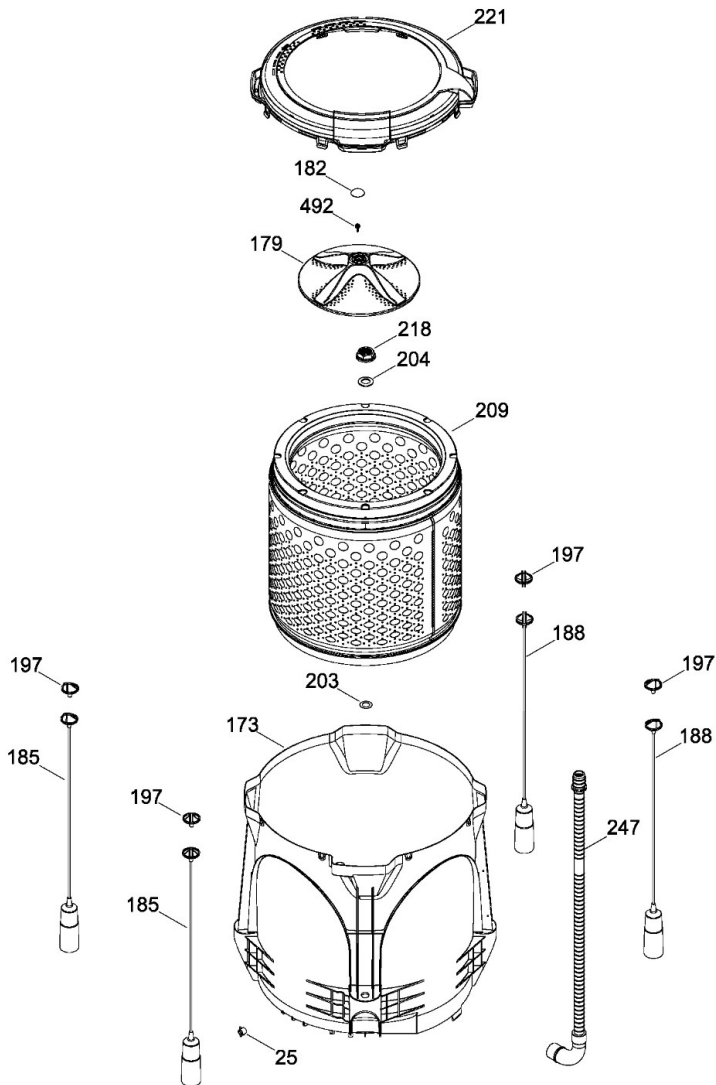

PARTES PARA TINA / TUB, BASKET & AGITATOR

LMH74201WGBU00

SISTEMA MOTRIZ / PUMP & DRIVE COMPONENTS

LMH74201WGBU00

Lavadora Mabe LMH74201WGBU00

Guía	Componente	Descripción
6	233D2284G001	CABLE TOMACORRIENTE ENSAMBLE
9	277B2275P001	GOMA TAPA
12	290D1232G002	VALVULA CUADRUPLE
20	233D2444G010	ENSAMBLE IML Y BISEL
21	233D2257P002	COPETE
25	323B1408P001	ABRAZADERA MANGUERA
30	233D2297G002	ARNESPRINCIPAL
34	233D2309P001	SELLO COPETE
35	233D2308P002	PAPEL TERMOVOLT
39	323B4081G003	ENSAMBLE PERILLA
44	253C1196P001	PIN ALINEAMINETO
45	228C1217G001	MANGUERA
45	233D2852G001	MANGUERA
49	234D2296P002	PANEL POSTERIOR COPETE
56	233D2056G001	ARNES SEGURO TAPA
59	253C1303P001	CLIP CABLE
69	EMX1739P007R002	TARJETA CONTROL
78	233D2055G001	ARNES VALVULAS
93	233D2157G012	ENSAMBLE GABINETE
96	253C1245P002	PATA NIVELADORA
96	253C1245P003	PATA NIVELADORA
98	277B2259P001	BISEL BLOCAPUERTAS
99	233D2274P001	BLOQUEA PUERTAS
103	253C1257P002	AMORTIGUADOR Y SOPORTE IZQUIERDO
104	253C1258P001	AMORTIGUADOR Y SOPORTE DERECHO
106	253C1180P001	BUJE DERECHO
107	253C1180P002	BUJE IZQUIERDO

Lavadora Mabe LMH74201WGBU00

Guía	Componente	Descripción
108	233D1956P002	CUBIERTA MANGUERA
111	253C1194G001	MANGUERA DRENADO ENSAMBLE
114	233D1995P005	CUBIERTA
114	233D1995P009	CUBIERTA
117	233D2050G003	TAPA VIDRIO ENSAMBLE
118	233D2038P002	REGADERA
118	233D2038P003	REGADERA
120	277B2481G001	ENSAMBLE ACTUADOR
123	277B2011P001	TAPA SIFON
124	253C1301P001	SOPORTE CUBIERTA
127	233D2037P001	CAJA DISPENSADOR
132	277B1111G002	KIT ACCESORIOS
145	233D2217P002	CAJON
146	233D2216P003	MASCARA CAJON
155	253C1177P002	DESPACHADOR DE CLORO
173	233D2317G001	TINA ENSAMBLE
175	323B2646P003	PARCHE IMPACTO
179	233D1974P001	INFUSOR
182	277B1965P002	TAPA INFUSOR
185	233D2080G003	ROD ASSEMBLY
188	233D2080G004	ENSAMBLE SUSPENSION
197	233D2079P001	ROTULA SUPERIOR
203	277B2274P001	ARANDELA FONDO CANASTA
204	253C1225P001	ARANDELA CONICA
209	233D2776P003	BASKET SS
218	253C1224P001	TUERCA CANASTA
221	233D1950P001	CUBIERTA TINA