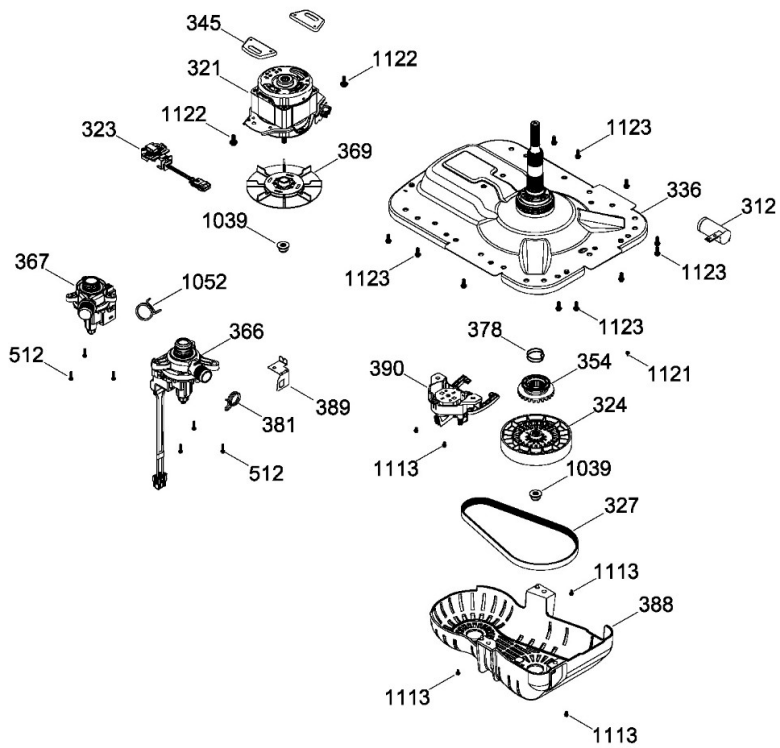

PARTES PARA TINA / TUB, BASKET & AGITATOR

LMH74201WGBU00

SISTEMA MOTRIZ / PUMP & DRIVE COMPONENTS

LMH74201WGBU00

Lavadora Mabe LMH74201WGBU00

Guía	Componente	Descripción
6	233D2284G001	CABLE TOMACORRIENTE ENSAMBLE
9	277B2275P001	GOMA TAPA
12	290D1232G002	VALVULA CUADRUPLE
20	233D2444G010	ENSAMBLE IML Y BISEL
21	233D2257P002	COPETE
25	323B1408P001	ABRAZADERA MANGUERA
30	233D2297G002	ARNESPRINCIPAL
34	233D2309P001	SELLO COPETE
35	233D2308P002	PAPEL TERMOVOLT
39	323B4081G003	ENSAMBLE PERILLA
44	253C1196P001	PIN ALINEAMINETO
45	228C1217G001	MANGUERA
45	233D2852G001	MANGUERA
49	234D2296P002	PANEL POSTERIOR COPETE
56	233D2056G001	ARNES SEGURO TAPA
59	253C1303P001	CLIP CABLE
69	EMX1739P007R002	TARJETA CONTROL
78	233D2055G001	ARNES VALVULAS
93	233D2157G012	ENSAMBLE GABINETE
96	253C1245P002	PATA NIVELADORA
96	253C1245P003	PATA NIVELADORA
98	277B2259P001	BISEL BLOCAPUERTAS
99	233D2274P001	BLOQUEA PUERTAS
103	253C1257P002	AMORTIGUADOR Y SOPORTE IZQUIERDO
104	253C1258P001	AMORTIGUADOR Y SOPORTE DERECHO
106	253C1180P001	BUJE DERECHO
107	253C1180P002	BUJE IZQUIERDO

Lavadora Mabe LMH74201WGBU00

Guía	Componente	Descripción
108	233D1956P002	CUBIERTA MANGUERA
111	253C1194G001	MANGUERA DRENADO ENSAMBLE
114	233D1995P005	CUBIERTA
114	233D1995P009	CUBIERTA
117	233D2050G003	TAPA VIDRIO ENSAMBLE
118	233D2038P002	REGADERA
118	233D2038P003	REGADERA
120	277B2481G001	ENSAMBLE ACTUADOR
123	277B2011P001	TAPA SIFON
124	253C1301P001	SOPORTE CUBIERTA
127	233D2037P001	CAJA DISPENSADOR
132	277B1111G002	KIT ACCESORIOS
145	233D2217P002	CAJON
146	233D2216P003	MASCARA CAJON
155	253C1177P002	DESPACHADOR DE CLORO
173	233D2317G001	TINA ENSAMBLE
175	323B2646P003	PARCHE IMPACTO
179	233D1974P001	INFUSOR
182	277B1965P002	TAPA INFUSOR
185	233D2080G003	ROD ASSEMBLY
188	233D2080G004	ENSAMBLE SUSPENSION
197	233D2079P001	ROTULA SUPERIOR
203	277B2274P001	ARANDELA FONDO CANASTA
204	253C1225P001	ARANDELA CONICA
209	233D2776P003	BASKET SS
218	253C1224P001	TUERCA CANASTA
221	233D1950P001	CUBIERTA TINA