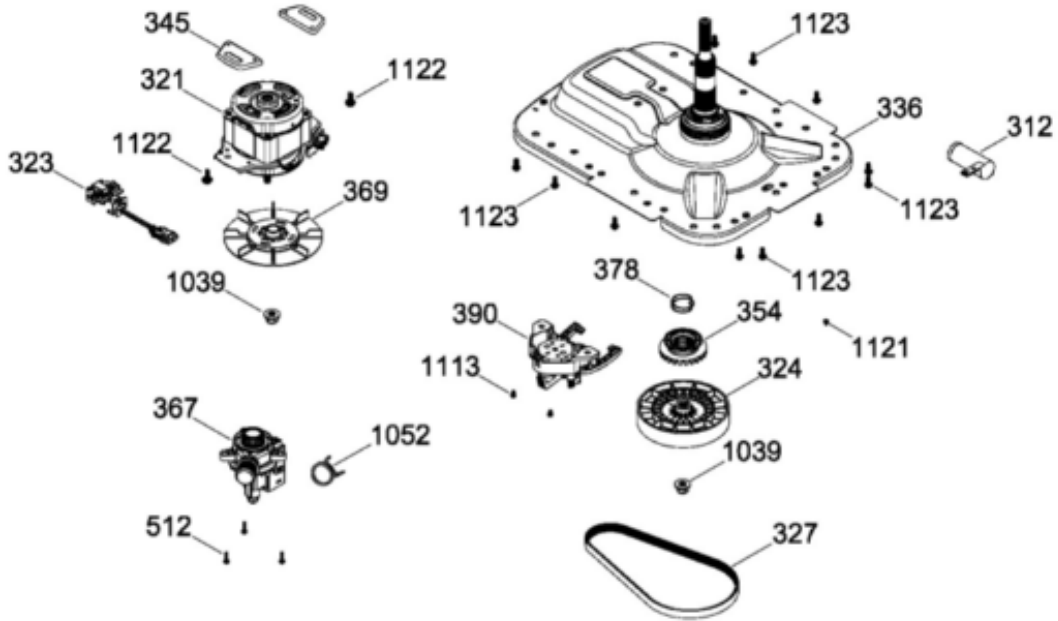

# LAVADORA LMH78103SBAB00

PARTES PARA TINA / TUB, BASKET & AGITATOR

LMH78103SBAB00

# LAVADORA LMH78103SBAB00

SISTEMA MOTRIZ / PUMP & DRIVE COMPONENTS

LMH78103SBAB00

# LAVADORA LMH78103SBAB00

Guía	Refacción	Descripción
6	WW01F01689	ENSAMBLE TOMACORRIENTE
9	WW01A00654	GOMA TAPA
12	WW01F01651	VALVULA DE AGUA CUADRUPLE
12	WW01F01651	VALVULA DE AGUA CUADRUPLE
21	WW01L01600	COPETE IML ENSAMBLE
21	WW01A00684	COPETE IML ENSAMBLE
30	WW01F01674	ARNES PRINCIPAL
34	WW01L01549	SELLO COPETE
36	WW01L01636	PERILLA ROTATORIA
39	WW01L01639	PERILLA CONTROL
44	WW01A00641	PIN ALINEAMIENTO
45	WW01F00597	MANGUERA
45	WW01F01987	MANGUERA
49	WW01L01624	PANEL POSTERIOR COPETE
56	WW01F01679	ARNES SEGURO TAPA
59	WW01A00651	CLIP CABLE
62	WW01F01748	BOTON INICIO
69	WW01F01823	TARJETA Y SOFTWARE
78	WW01F01676	ARNES VALVULAS
85	WW01F01692	ENSAMBLE SELECTOR
93	WW01L01529	GABINETE ENSAMBLE
96	WW01F01749	PATA NIVELADORA
96	WW01L01746	PATA NIVELADORA
96	WW01L01746	PATA NIVELADORA
96	WW01L01746	PATA NIVELADORA
98	WW01F01763	BISEL BLOCAPUERTAS
99	WW01L01660	SEGURO TAPA
103	WW01L01640	AMORTIGUADOR Y SOPORTE IZQUIERDO
104	WW01L01642	AMORTIGUADOR Y SOPORTE DERECHO
106	WW01L01628	BUJE DERECHO
107	WW01L01629	BUJE IZQUIERDO
108	WW01L01506	CUBIERTA MANGUERA
108	WW01L01506	CUBIERTA MANGUERA
111	WW01F01743	MANGUERA DRENADO ENSAMBLE
114	WW01L01507	CUBIERTA SUPERIOR