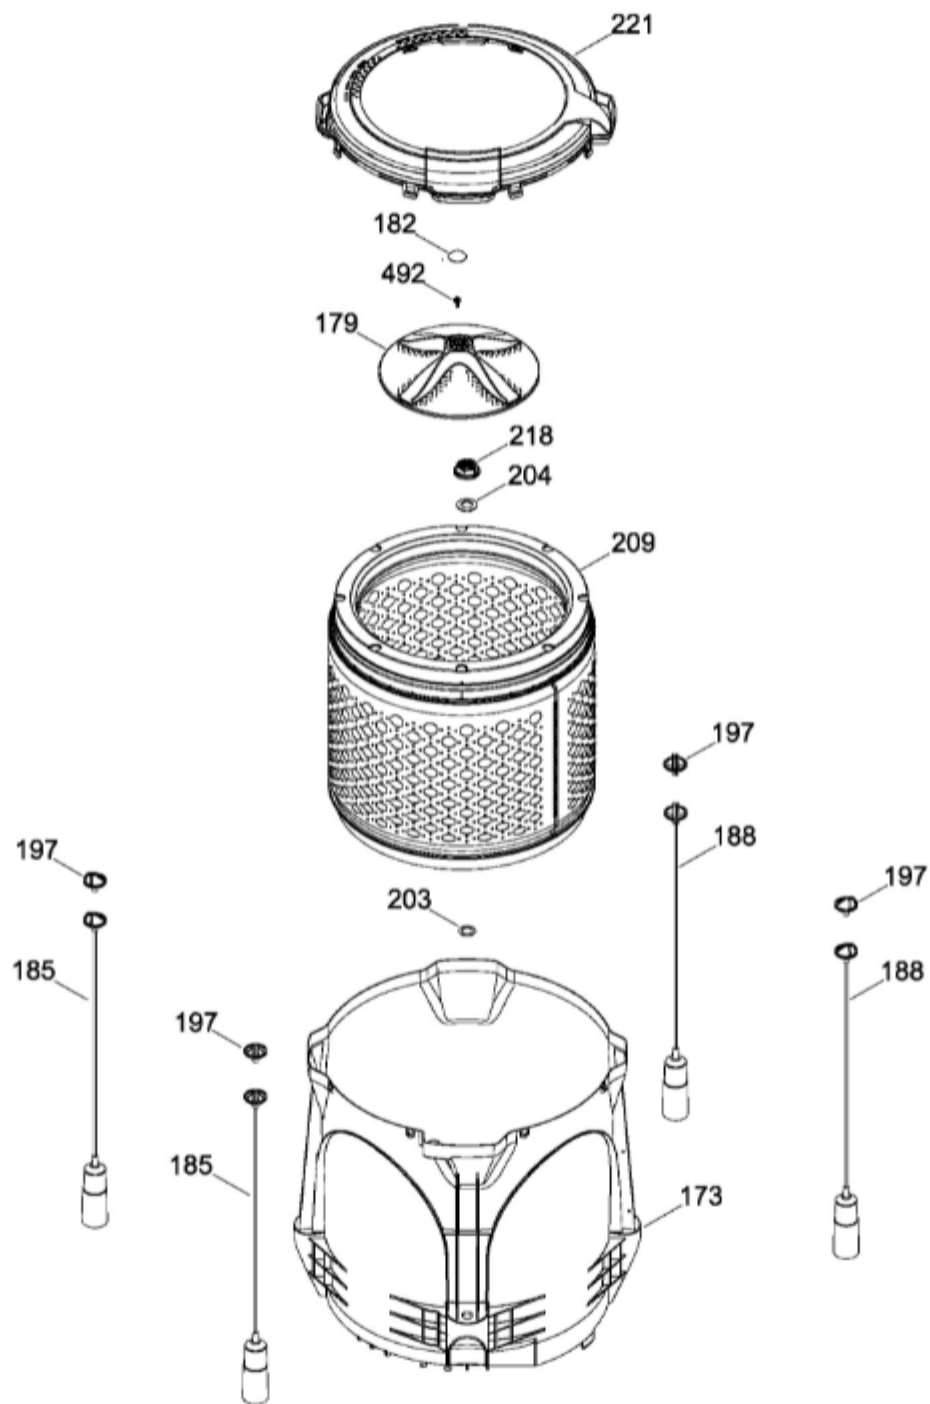

# LAVADORA LMH78103SBAB00

COPETE / BACKSPLASH  
 GABINETE Y CUBIERTA / CABINET & COVER

LMH78103SBAB00

# LAVADORA LMH78103SBAB00

PARTES PARA TINA / TUB, BASKET & AGITATOR

LMH78103SBAB00

# LAVADORA LMH78103SBAB00

SISTEMA MOTRIZ / PUMP & DRIVE COMPONENTS

LMH78103SBAB00

# LAVADORA LMH78103SBAB00

Guía	Refacción	Descripción
6	WW01F01689	ENSAMBLE TOMACORRIENTE
9	WW01A00654	GOMA TAPA
12	WW01F01651	VALVULA DE AGUA CUADRUPLE
12	WW01F01651	VALVULA DE AGUA CUADRUPLE
21	WW01L01600	COPETE IML ENSAMBLE
21	WW01A00684	COPETE IML ENSAMBLE
30	WW01F01674	ARNES PRINCIPAL
34	WW01L01549	SELLO COPETE
36	WW01L01636	PERILLA ROTATORIA
39	WW01L01639	PERILLA CONTROL
44	WW01A00641	PIN ALINEAMIENTO
45	WW01F00597	MANGUERA
45	WW01F01987	MANGUERA
49	WW01L01624	PANEL POSTERIOR COPETE
56	WW01F01679	ARNES SEGURO TAPA
59	WW01A00651	CLIP CABLE
62	WW01F01748	BOTON INICIO
69	WW01F01823	TARJETA Y SOFTWARE
78	WW01F01676	ARNES VALVULAS
85	WW01F01692	ENSAMBLE SELECTOR
93	WW01L01529	GABINETE ENSAMBLE
96	WW01F01749	PATA NIVELADORA
96	WW01L01746	PATA NIVELADORA
96	WW01L01746	PATA NIVELADORA
96	WW01L01746	PATA NIVELADORA
98	WW01F01763	BISEL BLOCAPUERTAS
99	WW01L01660	SEGURO TAPA
103	WW01L01640	AMORTIGUADOR Y SOPORTE IZQUIERDO
104	WW01L01642	AMORTIGUADOR Y SOPORTE DERECHO
106	WW01L01628	BUJE DERECHO
107	WW01L01629	BUJE IZQUIERDO
108	WW01L01506	CUBIERTA MANGUERA
108	WW01L01506	CUBIERTA MANGUERA
111	WW01F01743	MANGUERA DRENADO ENSAMBLE
114	WW01L01507	CUBIERTA SUPERIOR