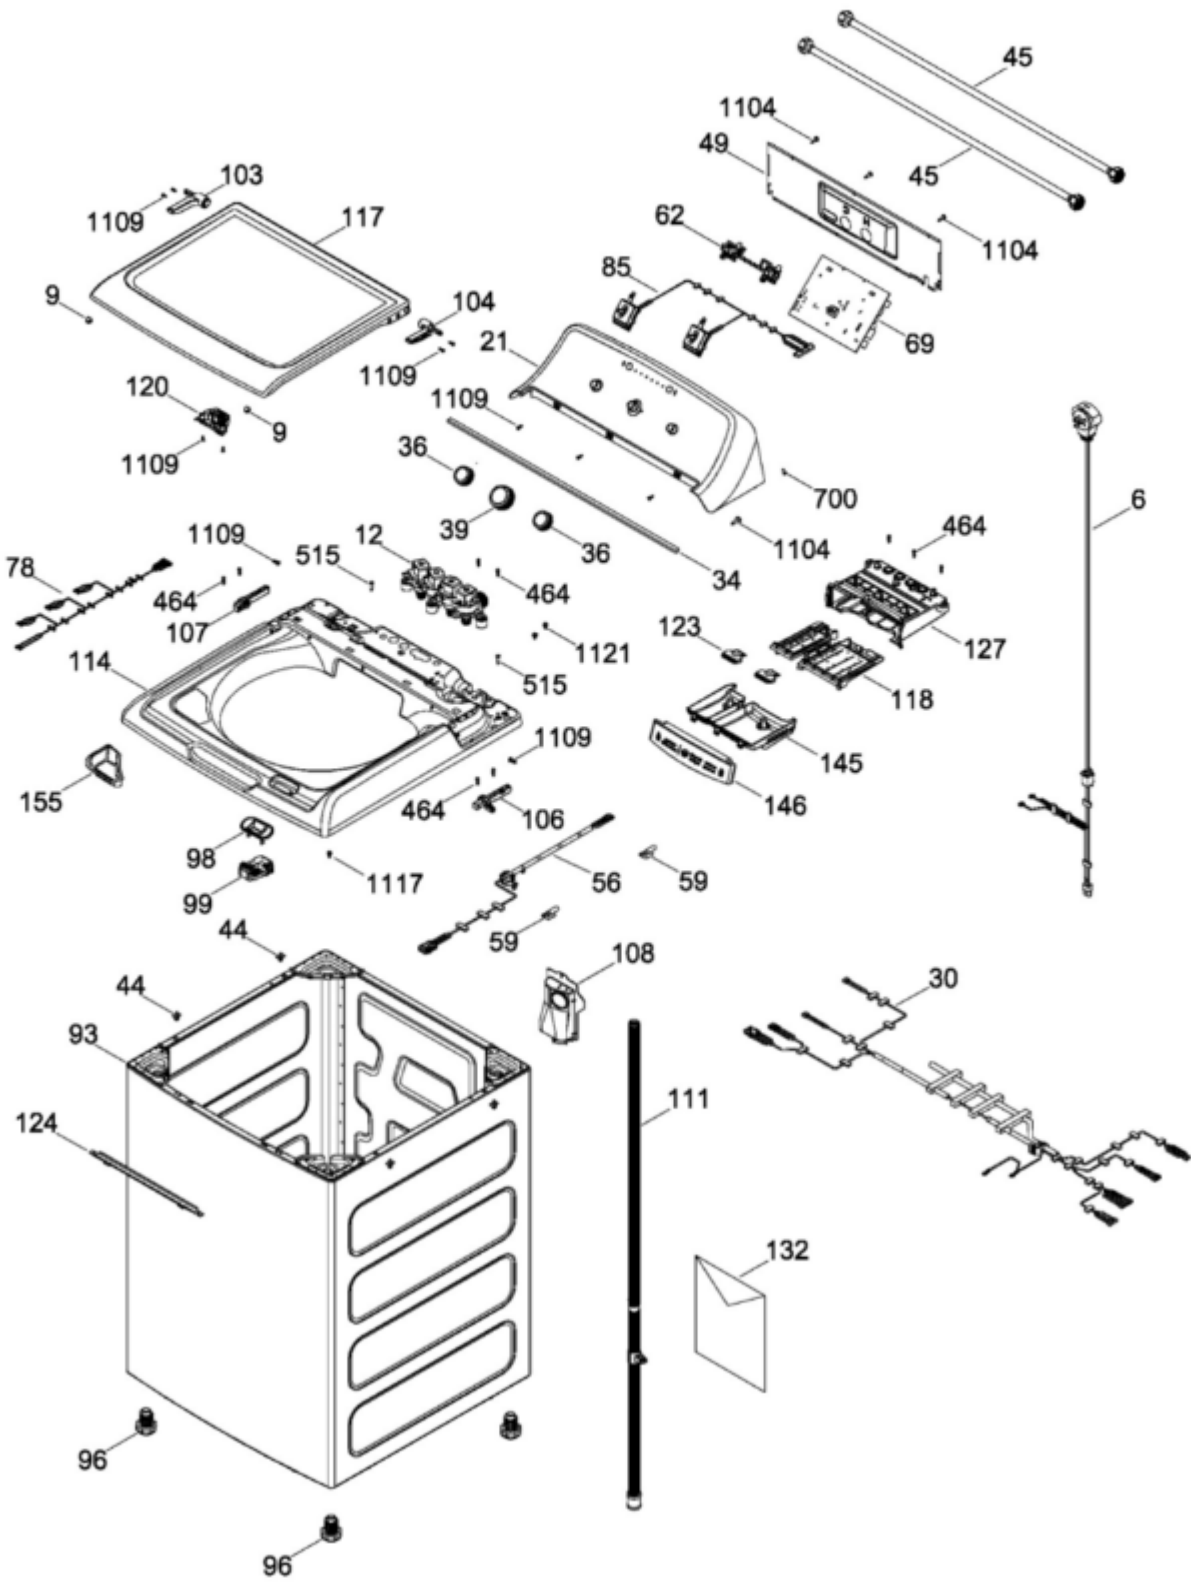

# LAVADORA LMH78103SBAB00

COPETE / BACKSPLASH  
 GABINETE Y CUBIERTA / CABINET & COVER

LMH78103SBAB00

# LAVADORA LMH78103SBAB00

PARTES PARA TINA / TUB, BASKET & AGITATOR

LMH78103SBAB00

# LAVADORA LMH78103SBAB00

SISTEMA MOTRIZ / PUMP & DRIVE COMPONENTS

LMH78103SBAB00

# LAVADORA LMH78103SBAB00

Guía	Refacción	Descripción
6	WW01F01689	ENSAMBLE TOMACORRIENTE
9	WW01A00654	GOMA TAPA
12	WW01F01651	VALVULA DE AGUA CUADRUPLE
12	WW01F01651	VALVULA DE AGUA CUADRUPLE
21	WW01L01600	COPETE IML ENSAMBLE
21	WW01A00684	COPETE IML ENSAMBLE
30	WW01F01674	ARNES PRINCIPAL
34	WW01L01549	SELLO COPETE
36	WW01L01636	PERILLA ROTATORIA
39	WW01L01639	PERILLA CONTROL
44	WW01A00641	PIN ALINEAMIENTO
45	WW01F00597	MANGUERA
45	WW01F01987	MANGUERA
49	WW01L01624	PANEL POSTERIOR COPETE
56	WW01F01679	ARNES SEGURO TAPA
59	WW01A00651	CLIP CABLE
62	WW01F01748	BOTON INICIO
69	WW01F01823	TARJETA Y SOFTWARE
78	WW01F01676	ARNES VALVULAS
85	WW01F01692	ENSAMBLE SELECTOR
93	WW01L01529	GABINETE ENSAMBLE
96	WW01F01749	PATA NIVELADORA
96	WW01L01746	PATA NIVELADORA
96	WW01L01746	PATA NIVELADORA
96	WW01L01746	PATA NIVELADORA
98	WW01F01763	BISEL BLOCAPUERTAS
99	WW01L01660	SEGURO TAPA
103	WW01L01640	AMORTIGUADOR Y SOPORTE IZQUIERDO
104	WW01L01642	AMORTIGUADOR Y SOPORTE DERECHO
106	WW01L01628	BUJE DERECHO
107	WW01L01629	BUJE IZQUIERDO
108	WW01L01506	CUBIERTA MANGUERA
108	WW01L01506	CUBIERTA MANGUERA
111	WW01F01743	MANGUERA DRENADO ENSAMBLE
114	WW01L01507	CUBIERTA SUPERIOR