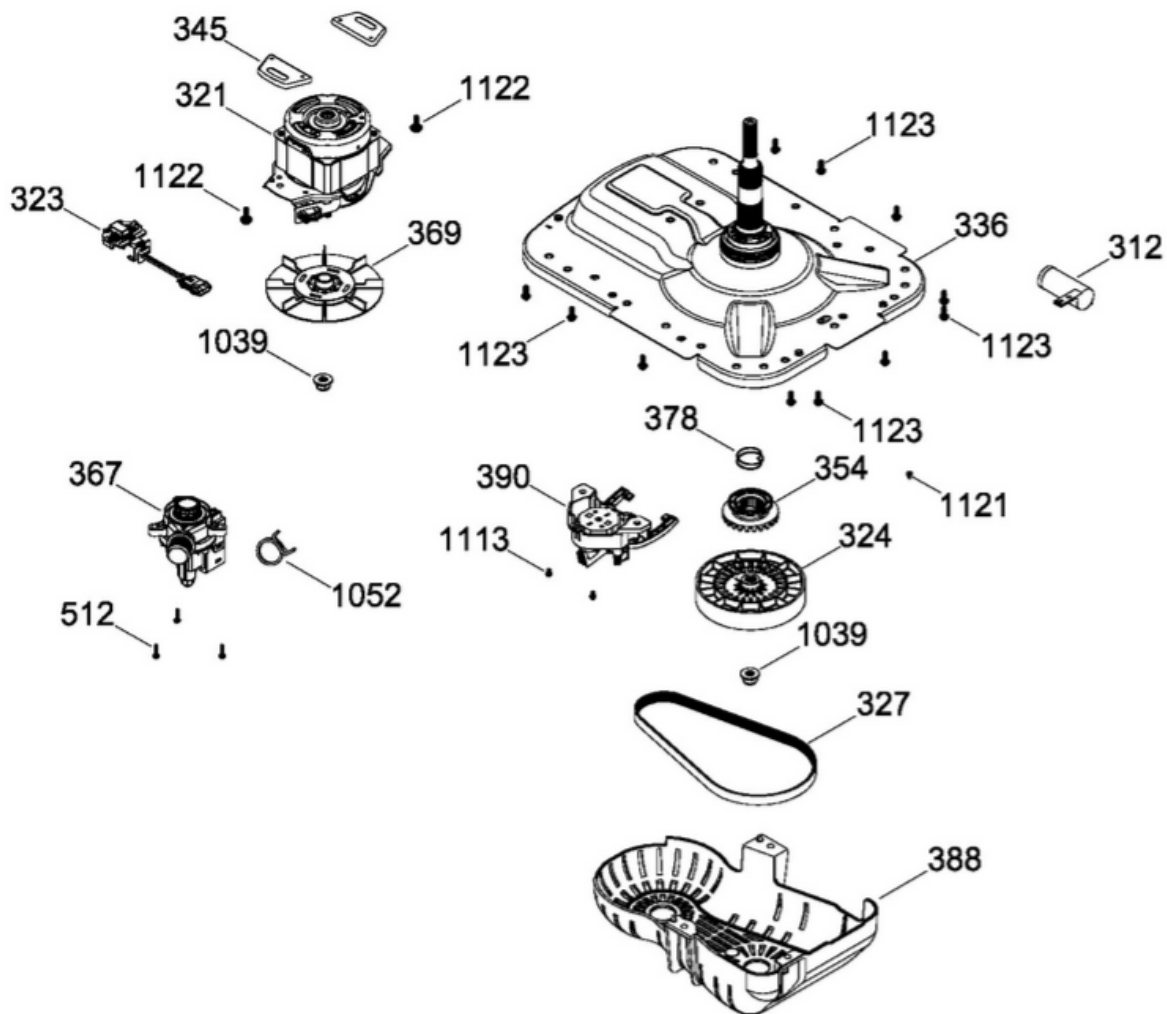

LAVADORA LMH78103SBAB01

LAVADORA LMH78103SBAB01

LAVADORA LMH78103SBAB01

LAVADORA LMH78103SBAB01

Guía	Componente	Descripción
6	233D2095G001	ENSAMBLE TOMACORRIENTE
9	277B2275P001	GOMA TAPA
12	290D1232G001	VALVULA DE AGUA CUADRUPLE
12	290D1232G003	VALVULA DE AGUA CUADRUPLE
21	233D2439G006	COPETE IML ENSAMBLE
21	233D2631G017	COPETE IML ENSAMBLE
30	233D2053G001	ARNES PRINCIPAL
34	233D2309P001	SELLO COPETE
36	253C1247G003	PERILLA ROTATORIA
39	253C1252G003	PERILLA CONTROL
44	253C1196P001	PIN ALINEAMINETO
45	233D1368G001	MANGUERA
45	233D2851G001	MANGUERA
49	234D2296P002	PANEL POSTERIOR COPETE
56	233D2056G001	ARNES SEGURO TAPA
59	253C1303P001	CLIP CABLE
62	253C1242P001	BOTON INICIO
66	253C1261P001	SOPORTE TARJETA CONTROL
69	EMX1741P007R000	TARJETA CONTROL
78	233D2055G001	ARNES VALVULAS
85	233D2096G001	ENSAMBLE SELECTOR
93	233D2157G008	GABINETE ENSAMBLE
96	253C1245P001	PATA NIVELADORA
96	253C1245P002	PATA NIVELADORA
96	253C1245P003	PATA NIVELADORA
98	277B2259P001	BISEL BLOCAPUERTAS
99	233D2274P002	SEGURO TAPA
103	253C1257P001	AMORTIGUADOR Y SOPORTE IZQUIERDO
104	253C1258P001	AMORTIGUADOR Y SOPORTE DERECHO
106	253C1180P001	BUJE DERECHO
107	253C1180P002	BUJE IZQUIERDO
108	233D1956P001	CUBIERTA MANGUERA
108	233D1956P002	CUBIERTA MANGUERA
111	253C1194G001	MANGUERA DRENADO ENSAMBLE
114	233D1995P003	CUBIERTA SUPERIOR