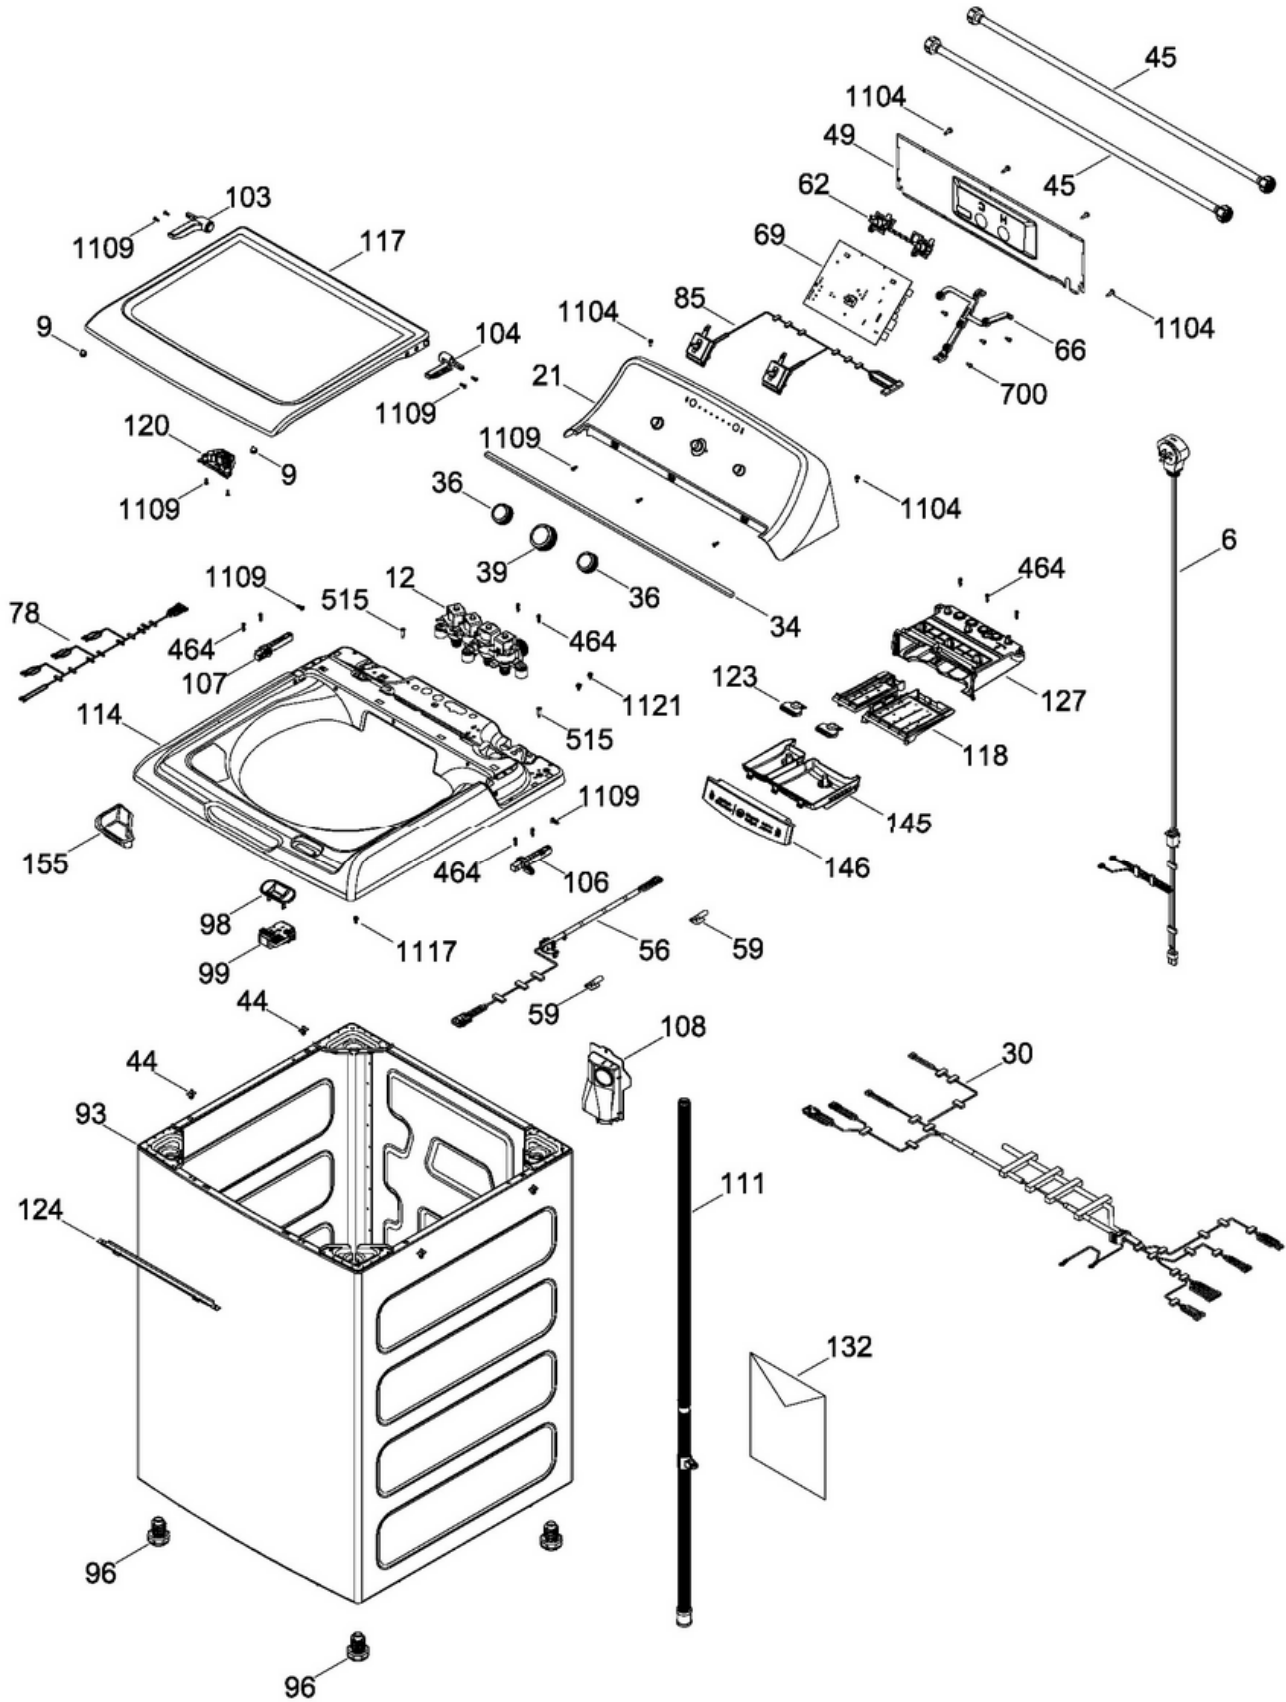

LAVADORA LMH78103SBAB01

LAVADORA LMH78103SBAB01

LAVADORA LMH78103SBAB01

LAVADORA LMH78103SBAB01

Guía	Componente	Descripción
6	233D2095G001	ENSAMBLE TOMACORRIENTE
9	277B2275P001	GOMA TAPA
12	290D1232G001	VALVULA DE AGUA CUADRUPLE
12	290D1232G003	VALVULA DE AGUA CUADRUPLE
21	233D2439G006	COPETE IML ENSAMBLE
21	233D2631G017	COPETE IML ENSAMBLE
30	233D2053G001	ARNES PRINCIPAL
34	233D2309P001	SELLO COPETE
36	253C1247G003	PERILLA ROTATORIA
39	253C1252G003	PERILLA CONTROL
44	253C1196P001	PIN ALINEAMINETO
45	233D1368G001	MANGUERA
45	233D2851G001	MANGUERA
49	234D2296P002	PANEL POSTERIOR COPETE
56	233D2056G001	ARNES SEGURO TAPA
59	253C1303P001	CLIP CABLE
62	253C1242P001	BOTON INICIO
66	253C1261P001	SOPORTE TARJETA CONTROL
69	EMX1741P007R000	TARJETA CONTROL
78	233D2055G001	ARNES VALVULAS
85	233D2096G001	ENSAMBLE SELECTOR
93	233D2157G008	GABINETE ENSAMBLE
96	253C1245P001	PATA NIVELADORA
96	253C1245P002	PATA NIVELADORA
96	253C1245P003	PATA NIVELADORA
98	277B2259P001	BISEL BLOCAPUERTAS
99	233D2274P002	SEGURO TAPA
103	253C1257P001	AMORTIGUADOR Y SOPORTE IZQUIERDO
104	253C1258P001	AMORTIGUADOR Y SOPORTE DERECHO
106	253C1180P001	BUJE DERECHO
107	253C1180P002	BUJE IZQUIERDO
108	233D1956P001	CUBIERTA MANGUERA
108	233D1956P002	CUBIERTA MANGUERA
111	253C1194G001	MANGUERA DRENADO ENSAMBLE
114	233D1995P003	CUBIERTA SUPERIOR