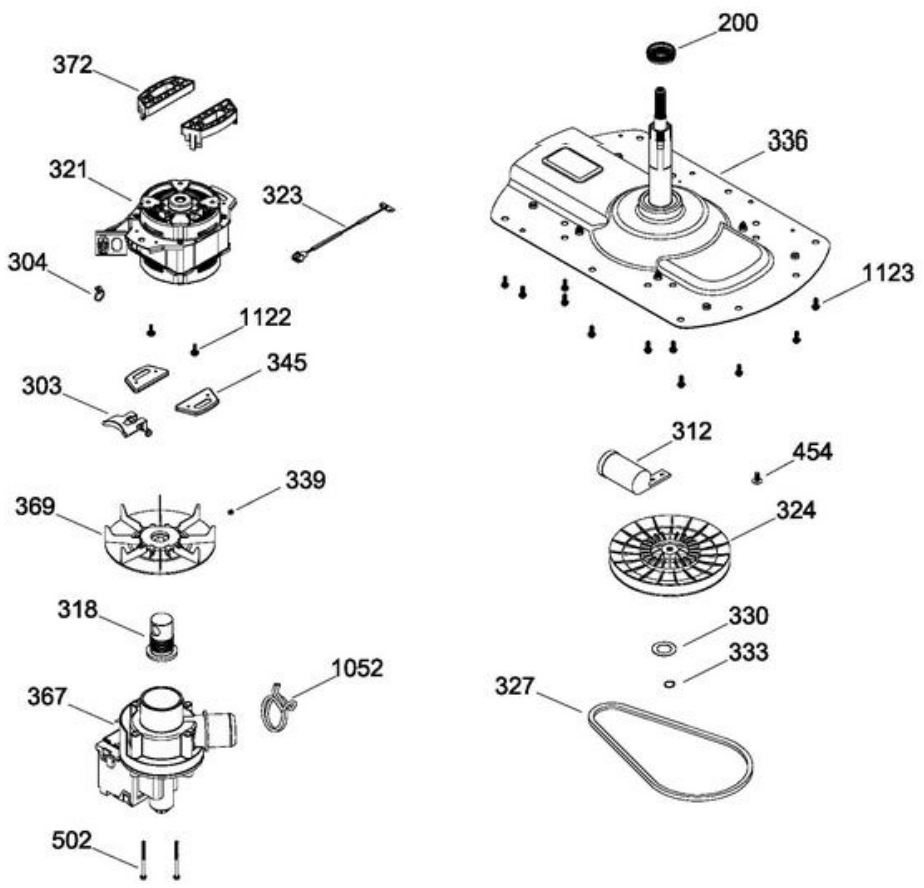

MLTZ12GGAWB20

LAVADORA LMH78103SBAB02

SISTEMA MOTRIZ
 PUMP & DRIVE COMPONENTS

MLTZ12GGAWB20

LAVADORA LMH78103SBAB02

Guía	Componente	Descripción
2	277B2063P001	PLACA AQUA SAVER
5	141A7903P001	RELEVADOR DE ESFUERZOS
6	189D3208P004	CABLE TOMACORRIENTE
12	323B2149P014	VALVULA
21	233D1797G007	ENSAMBLE COPETE E IML
21	233D1797G008	ENSAMBLE COPETE E IML
24	189D5307G003	ARNES EXTENS.ION
25	323B1408P001	ABRAZADERA MANGUERA
26	277B1147P001	MANGUERA
27	253C1103P001	PRESOSTATO
29	253C1104P001	SOPORTE PRESOSTATO
30	189D5428G009	ARNES GABINETE
31	189D5441P001	CAJA RECEPTORA CON SELLO
32	189D5440P001	MANGUERA CAJA RECEPTORA
34	233D1570G001	ARNES SERIAL
35	277B1258P001	CLIP CORDON
39	323B4081G002	PERILLA CENTRAL
45	228C1217G001	MANGUERA
45	233D2852G001	MANGUERA
46	277B1146P002	ABRAZADERA MANGUERA
50	323B2332P001	INTERRUPTOR LIMITE
52	228C2385P001	SOPORTE METALICO
63	189D5318P001	PROTECTOR TARJETA
66	189D5218P001	PROTECTOR BASE TARJETA
69	233D2061G004	TARJETA DE CONTROL
75	189D5430G006	ARNES CUBIERTA
78	189D5410G002	ARNES PRESOSTATO
91	253C1211P001	SOPORTE DERECHO
92	253C1212P001	SOPORTE IZQUIERDO
93	189D2655G014	ENS. GABINETE
96	228C1202P001	PATA NIVELADORA
99	253C1214P002	SEGURO TAPA
108	323B2659P001	TAPA MANGUERA
111	253C1066G002	MANGUERA
113	233D1185G024	CAJON DESPACHADOR ENS