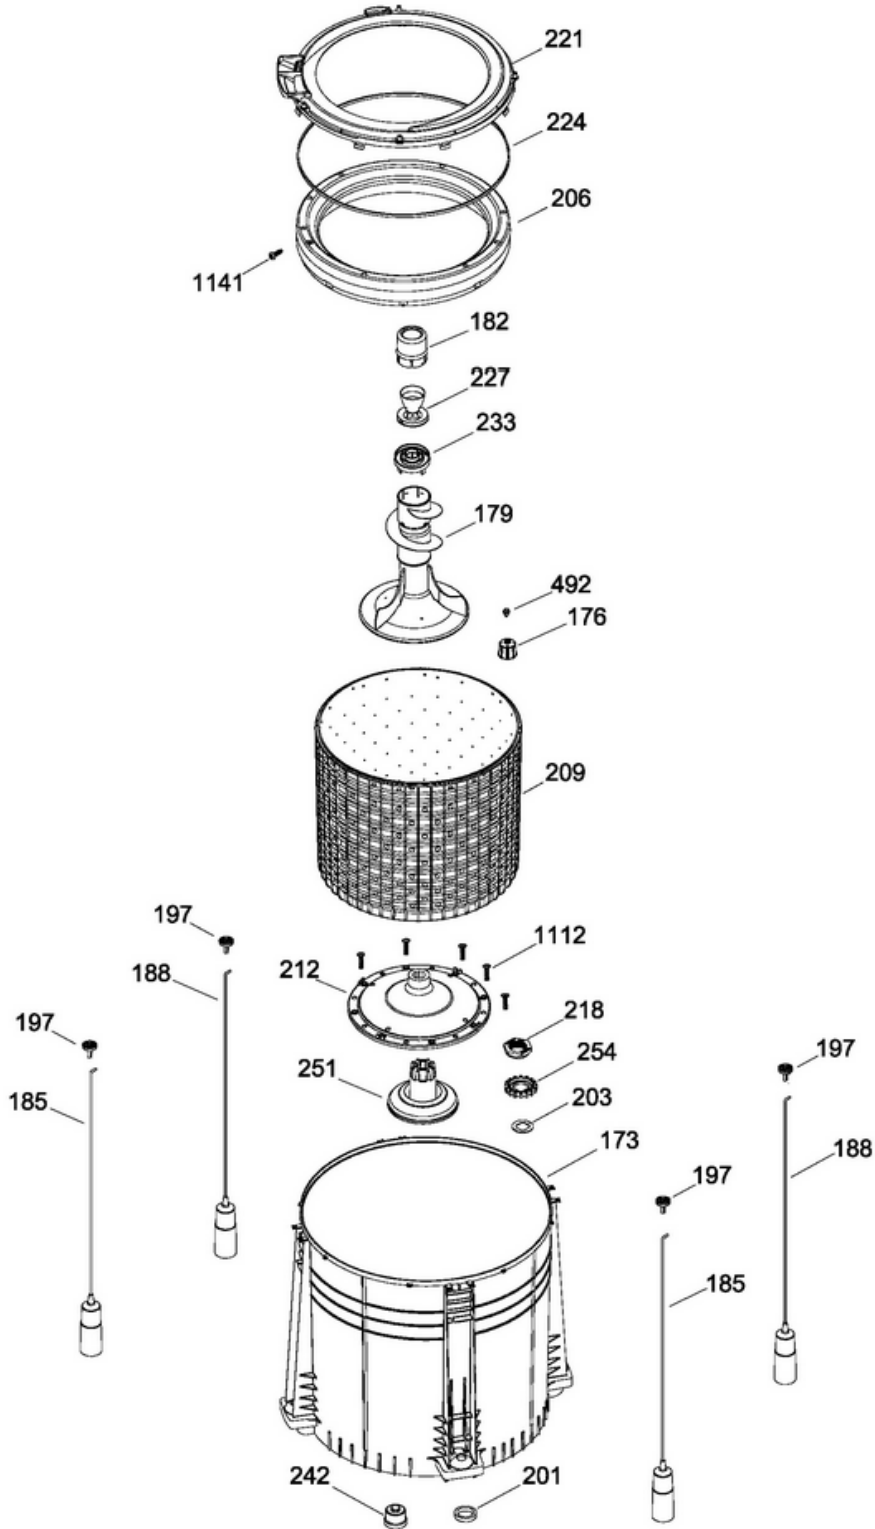

MLTZ12GGAWB20

LAVADORA LMH78103SBAB02

SISTEMA MOTRIZ
 PUMP & DRIVE COMPONENTS

MLTZ12GGAWB20

LAVADORA LMH78103SBAB02

Guía	Componente	Descripción
2	277B2063P001	PLACA AQUA SAVER
5	141A7903P001	RELEVADOR DE ESFUERZOS
6	189D3208P004	CABLE TOMACORRIENTE
12	323B2149P014	VALVULA
21	233D1797G007	ENSAMBLE COPETE E IML
21	233D1797G008	ENSAMBLE COPETE E IML
24	189D5307G003	ARNES EXTENS.ION
25	323B1408P001	ABRAZADERA MANGUERA
26	277B1147P001	MANGUERA
27	253C1103P001	PRESOSTATO
29	253C1104P001	SOPORTE PRESOSTATO
30	189D5428G009	ARNES GABINETE
31	189D5441P001	CAJA RECEPTORA CON SELLO
32	189D5440P001	MANGUERA CAJA RECEPTORA
34	233D1570G001	ARNES SERIAL
35	277B1258P001	CLIP CORDON
39	323B4081G002	PERILLA CENTRAL
45	228C1217G001	MANGUERA
45	233D2852G001	MANGUERA
46	277B1146P002	ABRAZADERA MANGUERA
50	323B2332P001	INTERRUPTOR LIMITE
52	228C2385P001	SOPORTE METALICO
63	189D5318P001	PROTECTOR TARJETA
66	189D5218P001	PROTECTOR BASE TARJETA
69	233D2061G004	TARJETA DE CONTROL
75	189D5430G006	ARNES CUBIERTA
78	189D5410G002	ARNES PRESOSTATO
91	253C1211P001	SOPORTE DERECHO
92	253C1212P001	SOPORTE IZQUIERDO
93	189D2655G014	ENS. GABINETE
96	228C1202P001	PATA NIVELADORA
99	253C1214P002	SEGURO TAPA
108	323B2659P001	TAPA MANGUERA
111	253C1066G002	MANGUERA
113	233D1185G024	CAJON DESPACHADOR ENS