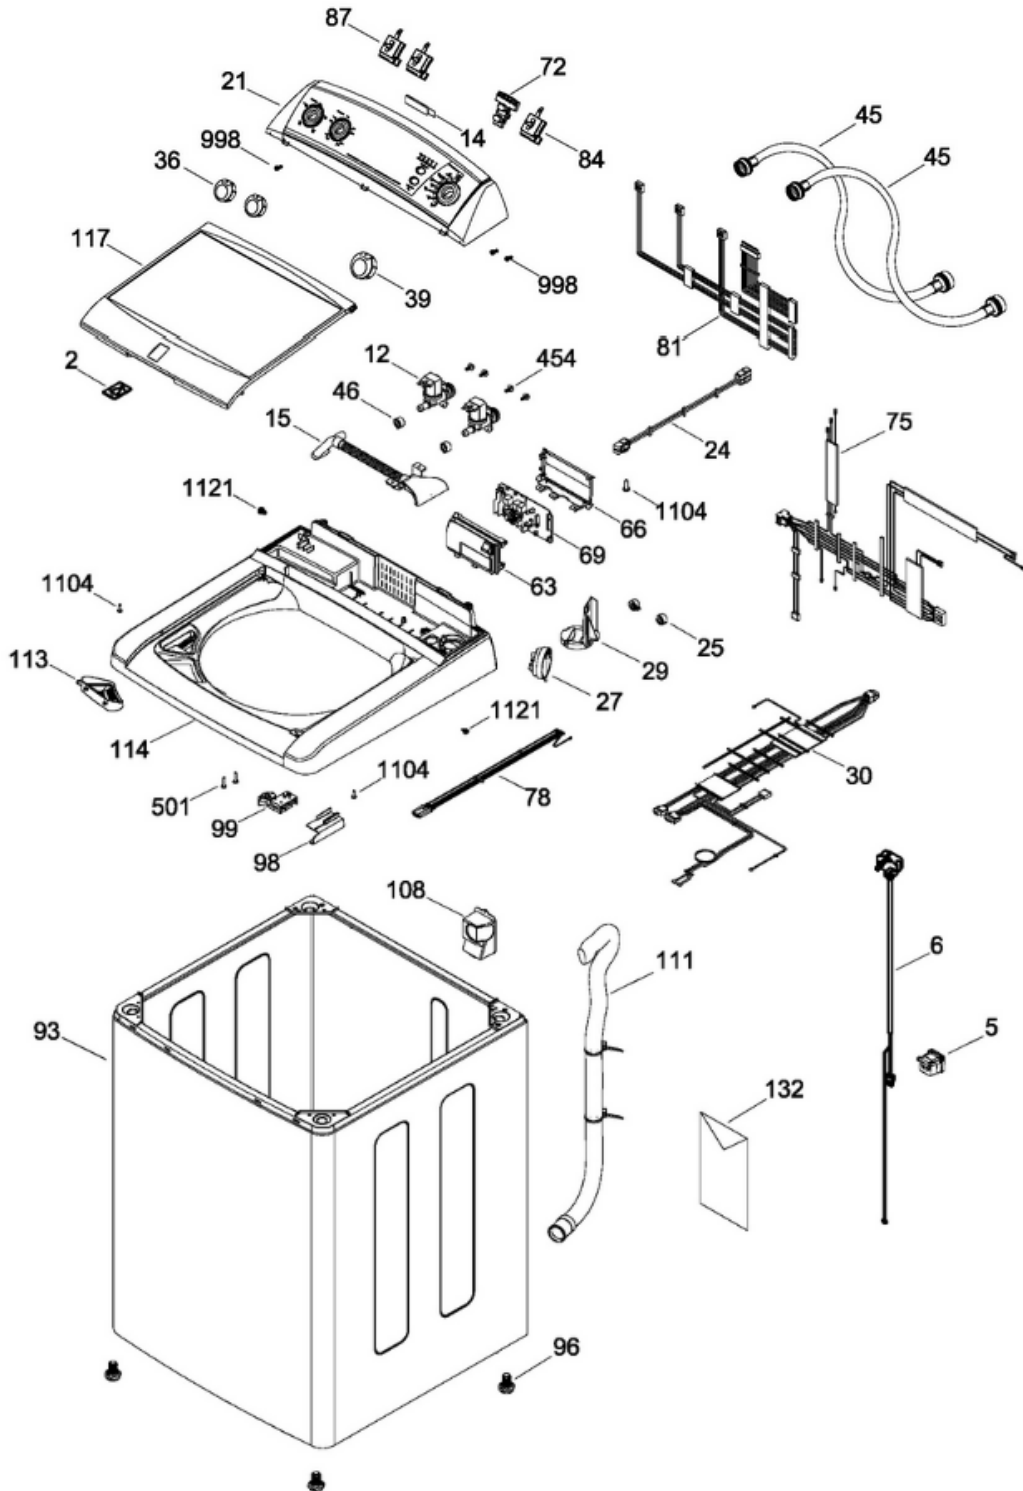

Distribuidor Autorizado

SurteRápido.com

Venta de Refacciones
Electrodomesticas

LAVADORA LMH78103SBAB02

COPETE / BACKSPLASH
GABINETE Y CUBIERTA / CABINET & COVER

MLTZ12GGAWB20

LAVADORA LMH78103SBAB02

PARTES PARA TINA
 TUB, BASKET & AGITATOR

MLTZ12GGAWB20

LAVADORA LMH78103SBAB02

SISTEMA MOTRIZ
 PUMP & DRIVE COMPONENTS

MLTZ12GGAWB20

LAVADORA LMH78103SBAB02

Guía	Componente	Descripción
2	277B2063P001	PLACA AQUA SAVER
5	141A7903P001	RELEVADOR DE ESFUERZOS
6	189D3208P004	CABLE TOMACORRIENTE
12	323B2149P014	VALVULA
21	233D1797G007	ENSAMBLE COPETE E IML
21	233D1797G008	ENSAMBLE COPETE E IML
24	189D5307G003	ARNES EXTENS.ION
25	323B1408P001	ABRAZADERA MANGUERA
26	277B1147P001	MANGUERA
27	253C1103P001	PRESOSTATO
29	253C1104P001	SOPORTE PRESOSTATO
30	189D5428G009	ARNES GABINETE
31	189D5441P001	CAJA RECEPTORA CON SELLO
32	189D5440P001	MANGUERA CAJA RECEPTORA
34	233D1570G001	ARNES SERIAL
35	277B1258P001	CLIP CORDON
39	323B4081G002	PERILLA CENTRAL
45	228C1217G001	MANGUERA
45	233D2852G001	MANGUERA
46	277B1146P002	ABRAZADERA MANGUERA
50	323B2332P001	INTERRUPTOR LIMITE
52	228C2385P001	SOPORTE METALICO
63	189D5318P001	PROTECTOR TARJETA
66	189D5218P001	PROTECTOR BASE TARJETA
69	233D2061G004	TARJETA DE CONTROL
75	189D5430G006	ARNES CUBIERTA
78	189D5410G002	ARNES PRESOSTATO
91	253C1211P001	SOPORTE DERECHO
92	253C1212P001	SOPORTE IZQUIERDO
93	189D2655G014	ENS. GABINETE
96	228C1202P001	PATA NIVELADORA
99	253C1214P002	SEGURO TAPA
108	323B2659P001	TAPA MANGUERA
111	253C1066G002	MANGUERA
113	233D1185G024	CAJON DESPACHADOR ENS