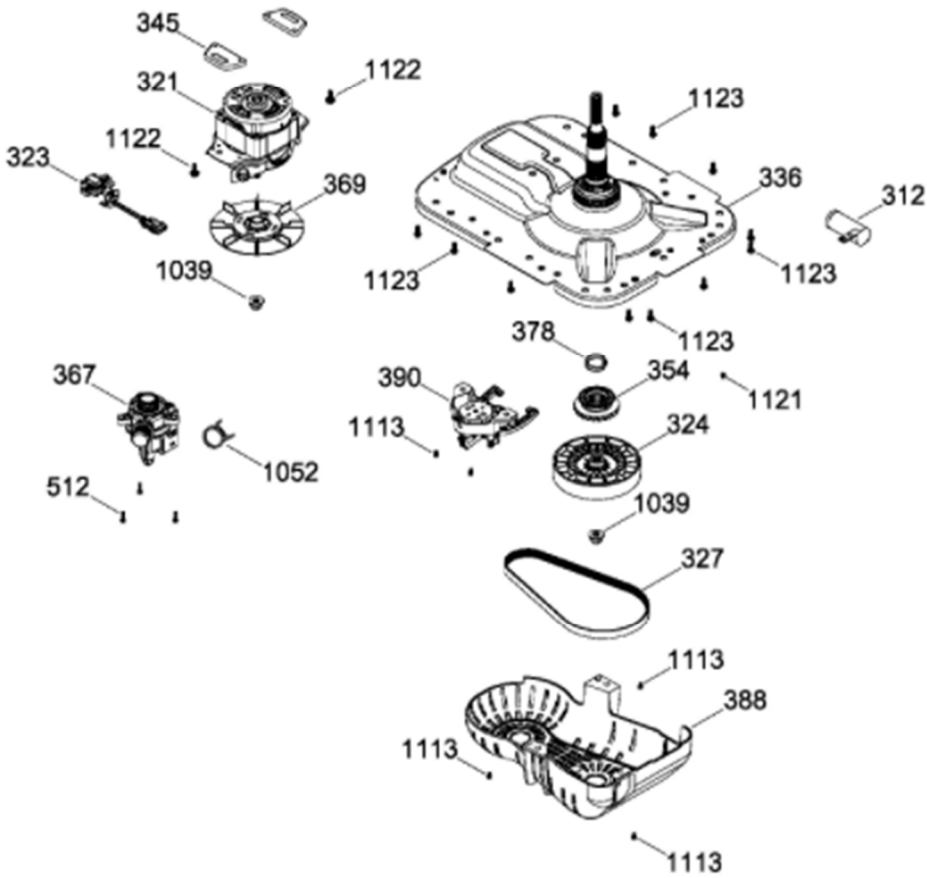

LMH78103SBAB03

LAVADORA LMH78103SBAB03

SISTEMA MOTRIZ / PUMP & DRIVE COMPONENTS

LMH78103SBAB03

LAVADORA LMH78103SBAB03

Guía	Refacción	Descripción
6	WW01F01689	ENSAMBLE TOMACORRIENTE
9	WW01A00654	GOMA TAPA
12	WW01F01651	VALVULA DE AGUA CUADRUPLE
12	WW01F01651	VALVULA DE AGUA CUADRUPLE
21	WW01L01694	ETIQUETA Y COPETE ENS
30	WW01F01866	ARNES PRINCIPAL
30	WW01F02022	ARNES PRINCIPAL
30	WW01A00755	ARNES PRINCIPAL
31	WW01L01676	SELLADOR COPETE
34	WW01L01675	SELLADOR COPETE
35	WW01L01668	PAPEL TERMOVOLT
36	WW01L01636	PERILLA ROTATORIA
39	WW01L01639	PERILLA CONTROL
44	WW01A00641	PIN ALINEAMIENTO
45	WW01F00597	MANGUERA
45	WW01F01987	MANGUERA
49	WW01L01624	PANEL POSTERIOR COPETE
56	WW01F01679	ARNES SEGURO TAPA
59	WW01A00651	CLIP CABLE
62	WW01L01703	BOTON INICIO / PAUSA
66	WW02F00735	SOPORTE TARJETA CONTROL
69	WW01F01823	TARJETA Y SOFTWARE
78	WW01F01676	ARNES VALVULAS
85	WW01F01692	ENSAMBLE SELECTOR
93	WW01L01529	GABINETE ENSAMBLE
96	WW01F01749	PATA NIVELADORA
96	WW01L01746	PATA NIVELADORA
96	WW01L01746	PATA NIVELADORA
96	WW01L01746	PATA NIVELADORA
98	WW01F01763	BISEL BLOCAPUERTAS
99	WW01L01660	SEGURO TAPA
103	WW01L01640	AMORTIGUADOR Y SOPORTE IZQUIERDO
104	WW01L01642	AMORTIGUADOR Y SOPORTE DERECHO
106	WW01L01628	BUJE DERECHO
107	WW01L01629	BUJE IZQUIERDO
108	WW01L01506	CUBIERTA MANGUERA
108	WW01L01506	CUBIERTA MANGUERA

LAVADORA LMH78103SBAB03

Guía	Refacción	Descripción
369	WW01F01788	POLEA MOTOR
378	WW01A00053	RESORTE CAMBIADOR
388	WW01L01663	CORREA CUBIERTA
390	WW02F00671	SISTEMA DE CAMBIO ENSAMBLE
464	WW01A00659	TORNILLO 8-18 BT
492	WW01A00064	TORNILLO
512	WW01A00330	TORNILLO VALVULA
515	WW01A00660	TORNILLO CUBIERTA
700	WW01A00582	TORNILLO
1039	WW01A00644	TUERCA POLEA
1052	WW01A00094	ABRAZADERA
1104	WW01A00097	TORNILLO 8-18 X 7/16 AB FENIX
1109	WW01A00449	TO 2RNILLO 8-16B FLP .525 S ZN
1113	WW01A00082	TORNILLO SOPORTE
1121	WW01A00001	TORNILLO
1122	WW01A00657	TORNILLO MOTOR
1123	WW01A00084	TORNILLO