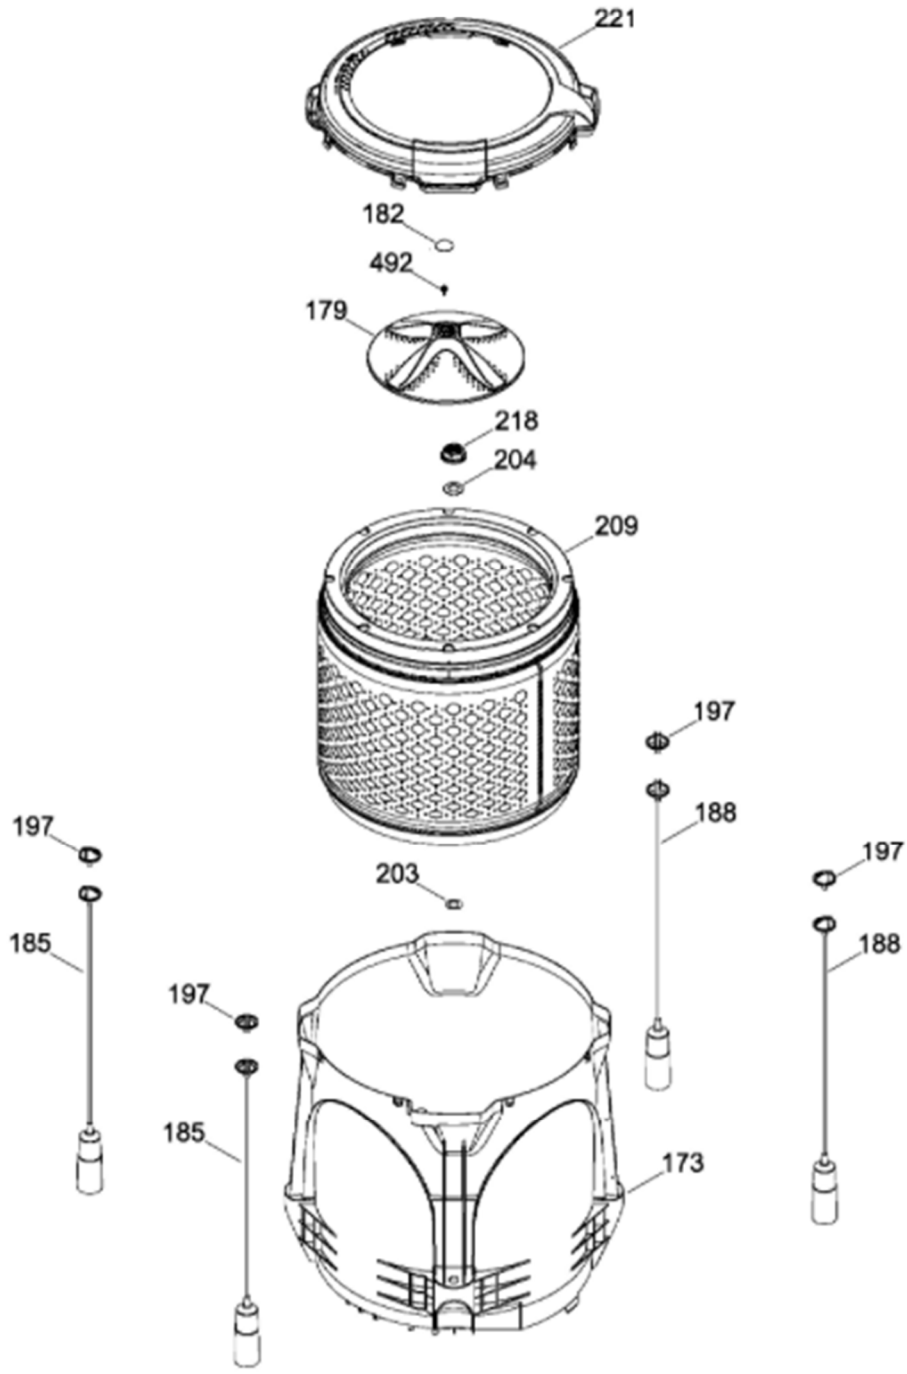

Distribuidor Autorizado

SurteRápido.com

Venta de Refacciones
Electrodomesticas

LAVADORA LMH78103SBAB03

COPETE / BACKSPLASH
GABINETE Y CUBIERTA / CABINET & COVER

LMH78103SBAB03

LAVADORA LMH78103SBAB03

PARTES PARA TINA / TUB, BASKET & AGITATOR

LMH78103SBAB03

LAVADORA LMH78103SBAB03

SISTEMA MOTRIZ / PUMP & DRIVE COMPONENTS

LMH78103SBAB03

LAVADORA LMH78103SBAB03

Guía	Refacción	Descripción
6	WW01F01689	ENSAMBLE TOMACORRIENTE
9	WW01A00654	GOMA TAPA
12	WW01F01651	VALVULA DE AGUA CUADRUPLE
12	WW01F01651	VALVULA DE AGUA CUADRUPLE
21	WW01L01694	ETIQUETA Y COPETE ENS
30	WW01F01866	ARNES PRINCIPAL
30	WW01F02022	ARNES PRINCIPAL
30	WW01A00755	ARNES PRINCIPAL
31	WW01L01676	SELLADOR COPETE
34	WW01L01675	SELLADOR COPETE
35	WW01L01668	PAPEL TERMOVOLT
36	WW01L01636	PERILLA ROTATORIA
39	WW01L01639	PERILLA CONTROL
44	WW01A00641	PIN ALINEAMIENTO
45	WW01F00597	MANGUERA
45	WW01F01987	MANGUERA
49	WW01L01624	PANEL POSTERIOR COPETE
56	WW01F01679	ARNES SEGURO TAPA
59	WW01A00651	CLIP CABLE
62	WW01L01703	BOTON INICIO / PAUSA
66	WW02F00735	SOPORTE TARJETA CONTROL
69	WW01F01823	TARJETA Y SOFTWARE
78	WW01F01676	ARNES VALVULAS
85	WW01F01692	ENSAMBLE SELECTOR
93	WW01L01529	GABINETE ENSAMBLE
96	WW01F01749	PATA NIVELADORA
96	WW01L01746	PATA NIVELADORA
96	WW01L01746	PATA NIVELADORA
96	WW01L01746	PATA NIVELADORA
98	WW01F01763	BISEL BLOCAPUERTAS
99	WW01L01660	SEGURO TAPA
103	WW01L01640	AMORTIGUADOR Y SOPORTE IZQUIERDO
104	WW01L01642	AMORTIGUADOR Y SOPORTE DERECHO
106	WW01L01628	BUJE DERECHO
107	WW01L01629	BUJE IZQUIERDO
108	WW01L01506	CUBIERTA MANGUERA
108	WW01L01506	CUBIERTA MANGUERA