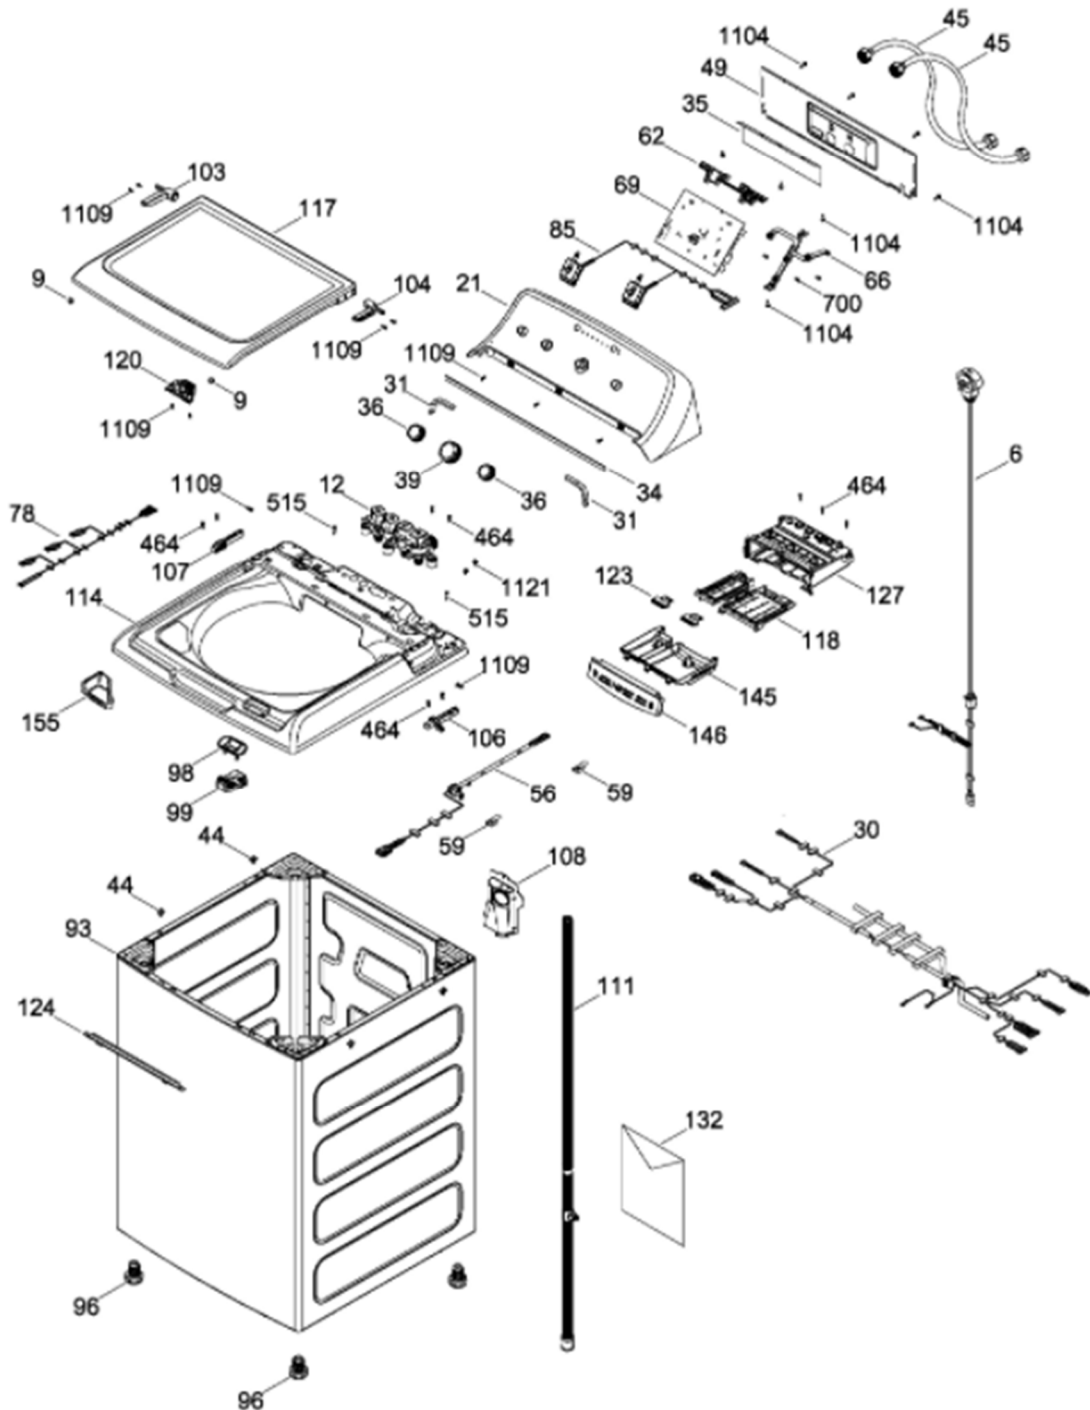

Distribuidor Autorizado

SurteRápido.com

Venta de Refacciones
Electrodomesticas

LAVADORA LMH78103SBAB03

COPETE / BACKSPLASH
GABINETE Y CUBIERTA / CABINET & COVER

LMH78103SBAB03