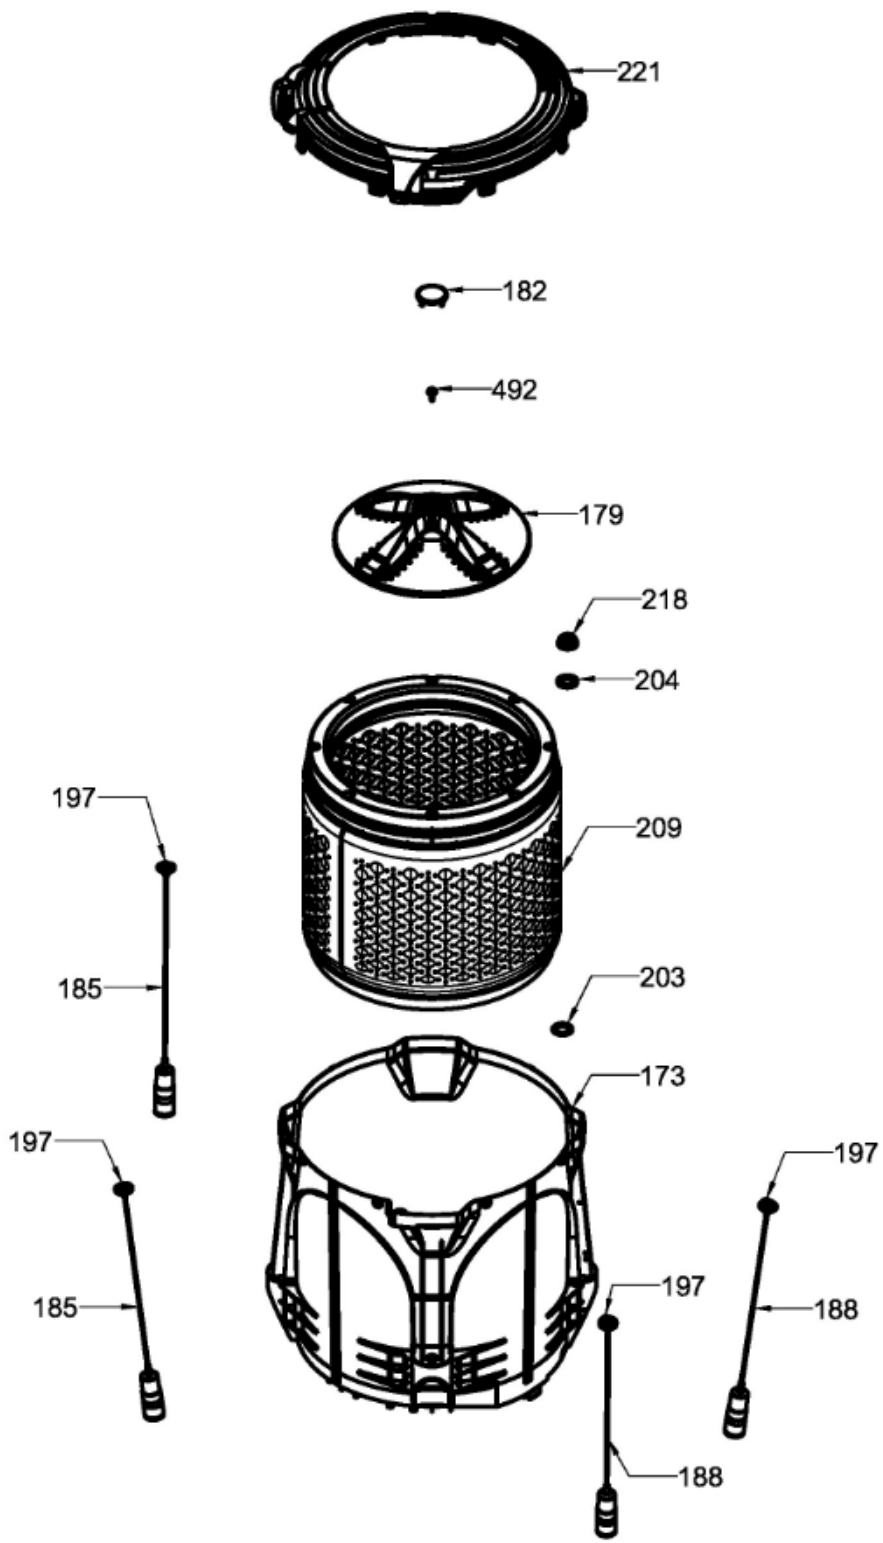

Distribuidor Autorizado

SurteRápido.com

Venta de Refacciones
Electrodomesticas

LAVADORA LMH78103SBAB04

LAVADORA LMH78103SBAB04

LAVADORA LMH78103SBAB04

LAVADORA LMH78103SBAB04

Guía	Refacción	Descripción
6	WW01F01689	ENSAMBLE TOMACORRIENTE
9	WW01A00654	GOMA TAPA
12	WW01F01651	VALVULA DE AGUA CUADRUPLE
21	WW01L01694	ETIQUETA Y COPETE ENS
25	WW01A00068	ABRAZADERA MANGUERA
30	WW01F02038	ARNES PRINCIPAL MEX
31	WW01L01676	SELLADOR COPETE
34	WW01L01675	SELLADOR COPETE
35	WW01L01668	PAPEL TERMOVOLT
36	WW01L01636	PERILLA ROTATORIA
39	WW01L01639	PERILLA CONTROL
44	WW01A00641	PIN ALINEAMIENTO
45	WW01F01987	MANGUERA LLENADO ENSAMBLE
49	WW01L01624	PANEL POSTERIOR COPETE
56	WW01F01679	ARNES SEGURO TAPA
59	WW01A00651	CLIP CABLE
62	WW01L01703	BOTON INICIO / PAUSA
66	WW02F00735	SOPORTE TARJETA CONTROL
69	WW01F01823	TARJETA Y SOFTWARE
78	WW01F01676	ARNES VALVULAS
85	WW01F01692	ENSAMBLE SELECTOR
93	WW01L01529	GABINETE ENSAMBLE
96	WW01L01746	PATA NIVELADORA
98	WW01F01763	BISEL BLOCAPUERTAS
99	WW01L01660	SEGURO TAPA
103	WW01L01640	AMORTIGUADOR Y SOPORTE IZQUIERDO
104	WW01L01642	AMORTIGUADOR Y SOPORTE DERECHO
106	WW01L01628	BUJE DERECHO
107	WW01L01629	BUJE IZQUIERDO
111	WW01F02057	ENS MANGUERA DRENADO
112	WW01L01845	CUBRE MANGUERA
114	WW01L01507	CUBIERTA SUPERIOR
115	WW01F02031	ENS. CAJÓN DESPACHADOR
117	WW01L01525	TAPA METALICA
117	WW01L01517	TAPA ENSAMBLE