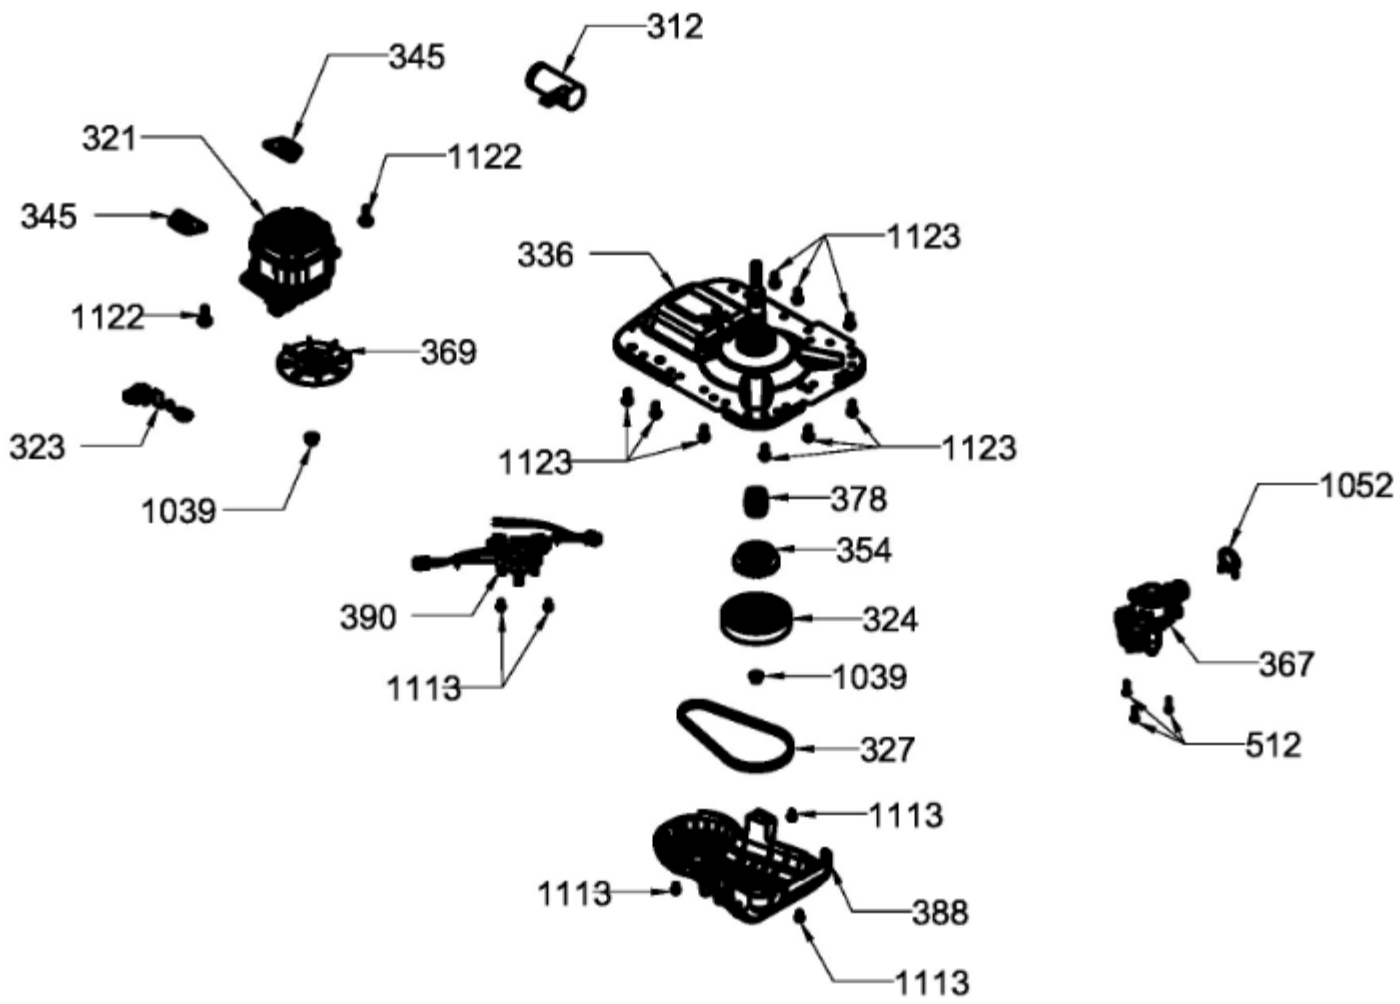

Distribuidor Autorizado

SurteRápido.com

Venta de Refacciones
Electrodomesticas

LAVADORA LMH78103SBAB04

LAVADORA LMH78103SBAB04

LAVADORA LMH78103SBAB04

LAVADORA LMH78103SBAB04

Guía	Refacción	Descripción
6	WW01F01689	ENSAMBLE TOMACORRIENTE
9	WW01A00654	GOMA TAPA
12	WW01F01651	VALVULA DE AGUA CUADRUPLE
21	WW01L01694	ETIQUETA Y COPETE ENS
25	WW01A00068	ABRAZADERA MANGUERA
30	WW01F02038	ARNES PRINCIPAL MEX
31	WW01L01676	SELLADOR COPETE
34	WW01L01675	SELLADOR COPETE
35	WW01L01668	PAPEL TERMOVOLT
36	WW01L01636	PERILLA ROTATORIA
39	WW01L01639	PERILLA CONTROL
44	WW01A00641	PIN ALINEAMIENTO
45	WW01F01987	MANGUERA LLENADO ENSAMBLE
49	WW01L01624	PANEL POSTERIOR COPETE
56	WW01F01679	ARNES SEGURO TAPA
59	WW01A00651	CLIP CABLE
62	WW01L01703	BOTON INICIO / PAUSA
66	WW02F00735	SOPORTE TARJETA CONTROL
69	WW01F01823	TARJETA Y SOFTWARE
78	WW01F01676	ARNES VALVULAS
85	WW01F01692	ENSAMBLE SELECTOR
93	WW01L01529	GABINETE ENSAMBLE
96	WW01L01746	PATA NIVELADORA
98	WW01F01763	BISEL BLOCAPUERTAS
99	WW01L01660	SEGURO TAPA
103	WW01L01640	AMORTIGUADOR Y SOPORTE IZQUIERDO
104	WW01L01642	AMORTIGUADOR Y SOPORTE DERECHO
106	WW01L01628	BUJE DERECHO
107	WW01L01629	BUJE IZQUIERDO
111	WW01F02057	ENS MANGUERA DRENADO
112	WW01L01845	CUBRE MANGUERA
114	WW01L01507	CUBIERTA SUPERIOR
115	WW01F02031	ENS. CAJÓN DESPACHADOR
117	WW01L01525	TAPA METALICA
117	WW01L01517	TAPA ENSAMBLE

LAVADORA LMH78103SBAB04

Guía	Refacción	Descripción
464	WW01A00659	TORNILLO 8-18 BT
492	WW01A00064	TORNILLO
512	WW01A00330	TORNILLO VALVULA
515	WW01A00660	TORNILLO CUBIERTA
700	WW01A00582	TORNILLO
1039	WW01A00644	TUERCA POLEA
1052	WW01A00094	ABRAZADERA
1104	WW01A00097	TORNILLO 8-18 X 7/16 AB FENIX
1109	WW01A00449	TO 2RNILLO 8-16B FLP .525 S ZN
1113	WW01A00082	TORNILLO SOPORTE
1121	WW01A00001	TORNILLO
1122	WW01A00657	TORNILLO MOTOR
1123	WW01A00084	TORNILLO