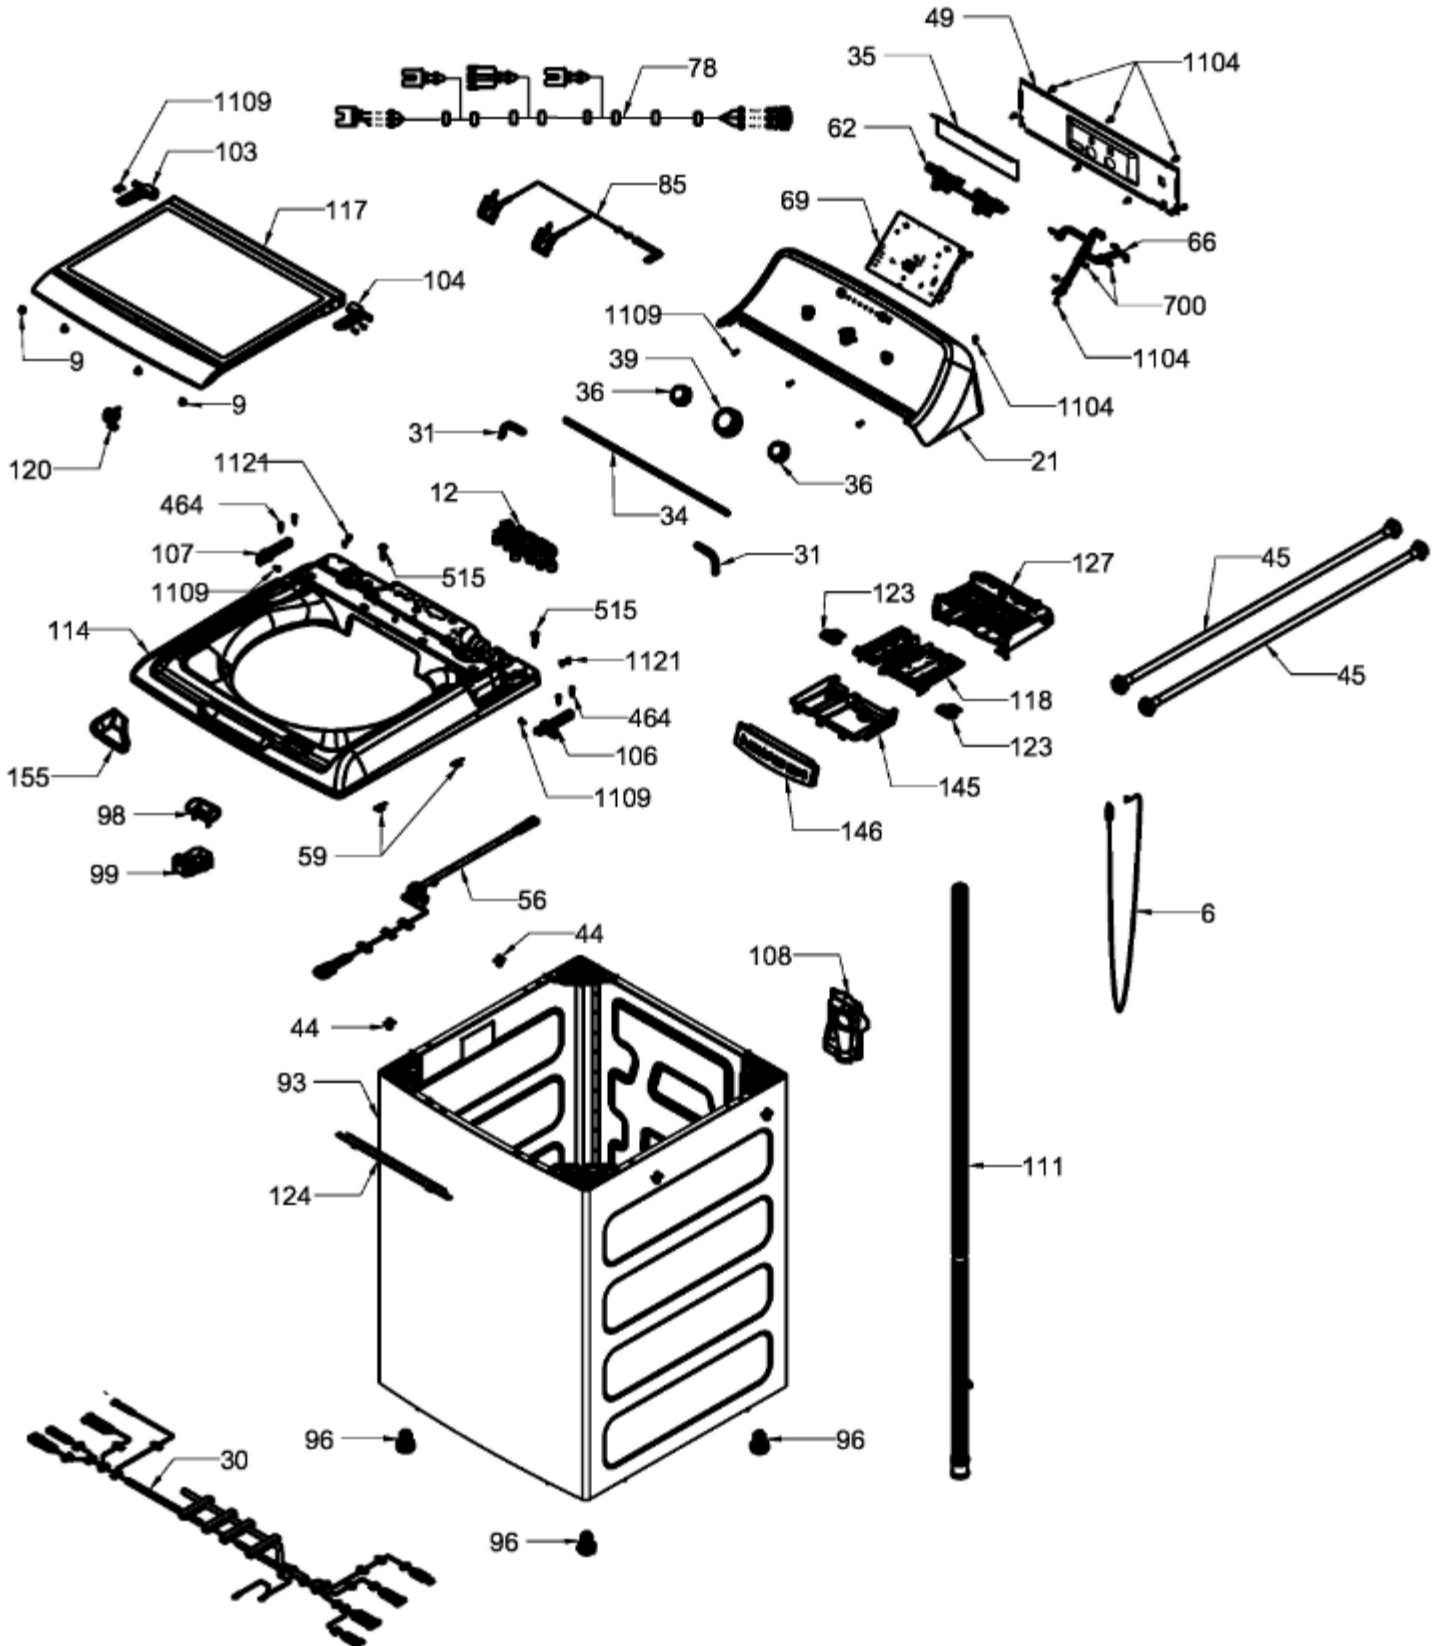

Distribuidor Autorizado

SurteRápido.com

Venta de Refacciones
Electrodomesticas

LAVADORA LMH78103SBAB04

LAVADORA LMH78103SBAB04

LAVADORA LMH78103SBAB04

LAVADORA LMH78103SBAB04

Guía	Refacción	Descripción
6	WW01F01689	ENSAMBLE TOMACORRIENTE
9	WW01A00654	GOMA TAPA
12	WW01F01651	VALVULA DE AGUA CUADRUPLE
21	WW01L01694	ETIQUETA Y COPETE ENS
25	WW01A00068	ABRAZADERA MANGUERA
30	WW01F02038	ARNES PRINCIPAL MEX
31	WW01L01676	SELLADOR COPETE
34	WW01L01675	SELLADOR COPETE
35	WW01L01668	PAPEL TERMOVOLT
36	WW01L01636	PERILLA ROTATORIA
39	WW01L01639	PERILLA CONTROL
44	WW01A00641	PIN ALINEAMIENTO
45	WW01F01987	MANGUERA LLENADO ENSAMBLE
49	WW01L01624	PANEL POSTERIOR COPETE
56	WW01F01679	ARNES SEGURO TAPA
59	WW01A00651	CLIP CABLE
62	WW01L01703	BOTON INICIO / PAUSA
66	WW02F00735	SOPORTE TARJETA CONTROL
69	WW01F01823	TARJETA Y SOFTWARE
78	WW01F01676	ARNES VALVULAS
85	WW01F01692	ENSAMBLE SELECTOR
93	WW01L01529	GABINETE ENSAMBLE
96	WW01L01746	PATA NIVELADORA
98	WW01F01763	BISEL BLOCAPUERTAS
99	WW01L01660	SEGURO TAPA
103	WW01L01640	AMORTIGUADOR Y SOPORTE IZQUIERDO
104	WW01L01642	AMORTIGUADOR Y SOPORTE DERECHO
106	WW01L01628	BUJE DERECHO
107	WW01L01629	BUJE IZQUIERDO
111	WW01F02057	ENS MANGUERA DRENADO
112	WW01L01845	CUBRE MANGUERA
114	WW01L01507	CUBIERTA SUPERIOR
115	WW01F02031	ENS. CAJÓN DESPACHADOR
117	WW01L01525	TAPA METALICA
117	WW01L01517	TAPA ENSAMBLE

LAVADORA LMH78103SBAB04

Guía	Refacción	Descripción
464	WW01A00659	TORNILLO 8-18 BT
492	WW01A00064	TORNILLO
512	WW01A00330	TORNILLO VALVULA
515	WW01A00660	TORNILLO CUBIERTA
700	WW01A00582	TORNILLO
1039	WW01A00644	TUERCA POLEA
1052	WW01A00094	ABRAZADERA
1104	WW01A00097	TORNILLO 8-18 X 7/16 AB FENIX
1109	WW01A00449	TO 2RNILLO 8-16B FLP .525 S ZN
1113	WW01A00082	TORNILLO SOPORTE
1121	WW01A00001	TORNILLO
1122	WW01A00657	TORNILLO MOTOR
1123	WW01A00084	TORNILLO