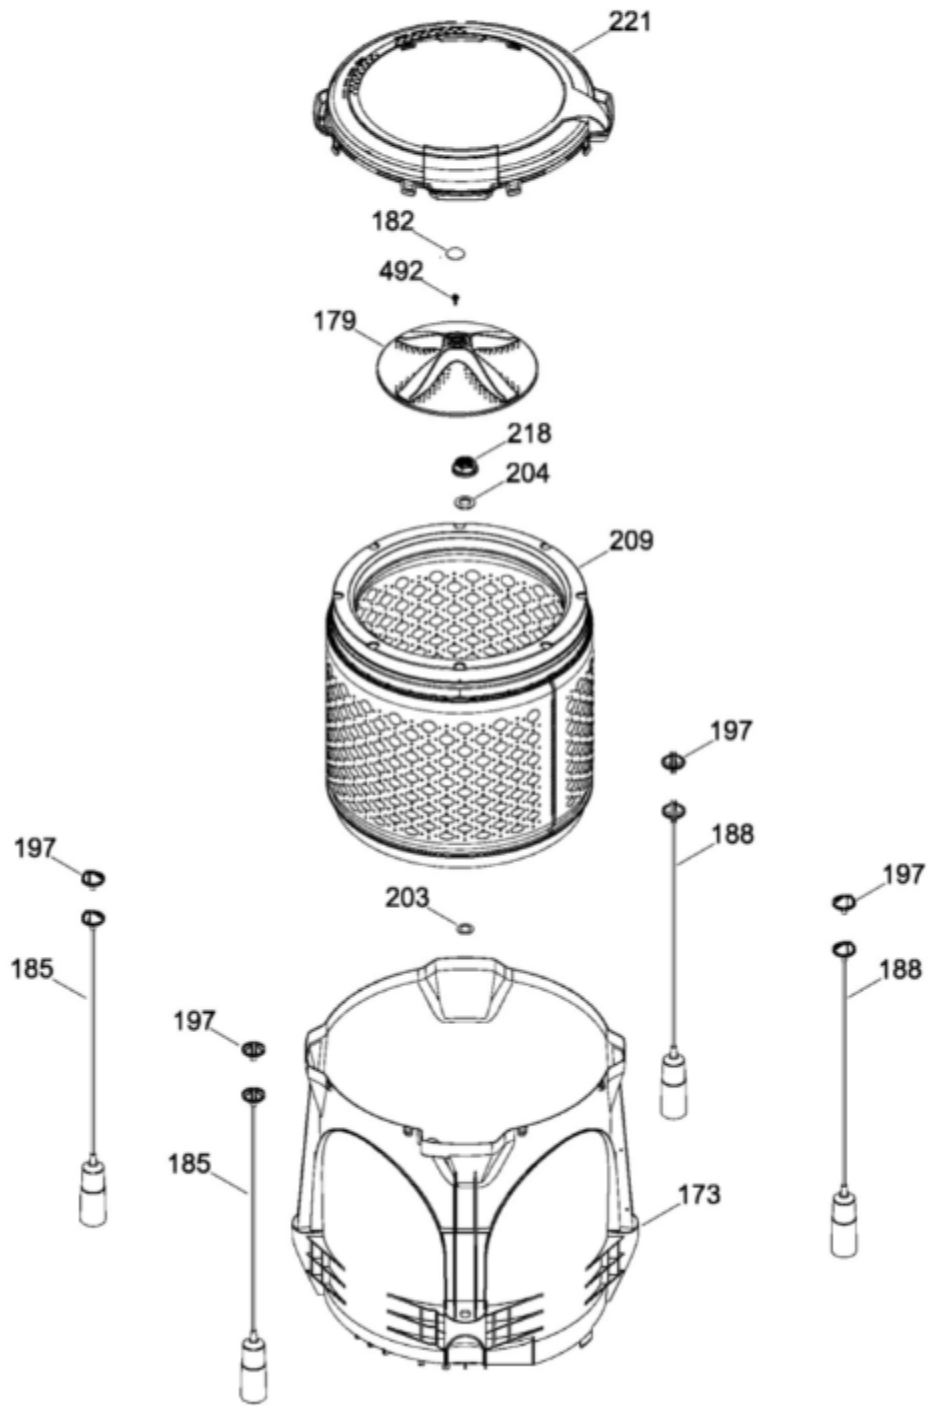

LAVADORA LMH78103SBBU00

COPETE / BACKSPLASH
 GABINETE Y CUBIERTA / CABINET & COVER

LMH78103SBBU00

LAVADORA LMH78103SBBU00

PARTES PARA TINA / TUB, BASKET & AGITATOR

LMH78103SBBU00

LAVADORA LMH78103SBBU00

SISTEMA MOTRIZ / PUMP & DRIVE COMPONENTS

LMH78103SBBU00

LAVADORA LMH78103SBBU00

Guía	Refacción	Descripción
6	WW01F01715	CABLE TOMACORRIENTE ENSAMBLE
9	WW01A00654	GOMA TAPA
12	WW01F01772	VALVULA CUADRUPLE
21	WW01L01601	COPETE IML ENSAMBLE
21	WW01A00685	COPETE IML ENSAMBLE
30	WW01F01674	ARNES PRINCIPAL
34	WW01L01549	SELLO COPETE
36	WW01L01636	PERILLA ROTATORIA
39	WW01L01639	PERILLA CONTROL
44	WW01A00641	PIN ALINEAMIENTO
45	WW01F00597	MANGUERA
45	WW01F01987	MANGUERA
49	WW01L01624	PANEL POSTERIOR COPETE
56	WW01F01679	ARNES SEGURO TAPA
59	WW01A00651	CLIP CABLE
62	WW01F01748	BOTON INICIO
69	WW01F01824	TARJETA Y SOFTWARE
78	WW01F01676	ARNES VALVULAS
85	WW01F01692	ENSAMBLE SELECTOR
93	WW01L01529	GABINETE ENSAMBLE
96	WW01F01749	PATA NIVELADORA
96	WW01L01746	PATA NIVELADORA
96	WW01L01746	PATA NIVELADORA
96	WW01L01746	PATA NIVELADORA
98	WW01F01763	BISEL BLOCAPUERTAS
99	WW01L01544	BLOQUEA PUERTAS
103	WW01L01640	AMORTIGUADOR Y SOPORTE IZQUIERDO
104	WW01L01642	AMORTIGUADOR Y SOPORTE DERECHO
106	WW01L01628	BUJE DERECHO
107	WW01L01629	BUJE IZQUIERDO
108	WW01L01506	CUBIERTA MANGUERA
108	WW01L01506	CUBIERTA MANGUERA
111	WW01F01743	MANGUERA DRENADO ENSAMBLE
114	WW01L01507	CUBIERTA SUPERIOR
117	WW01L01525	TAPA METALICA