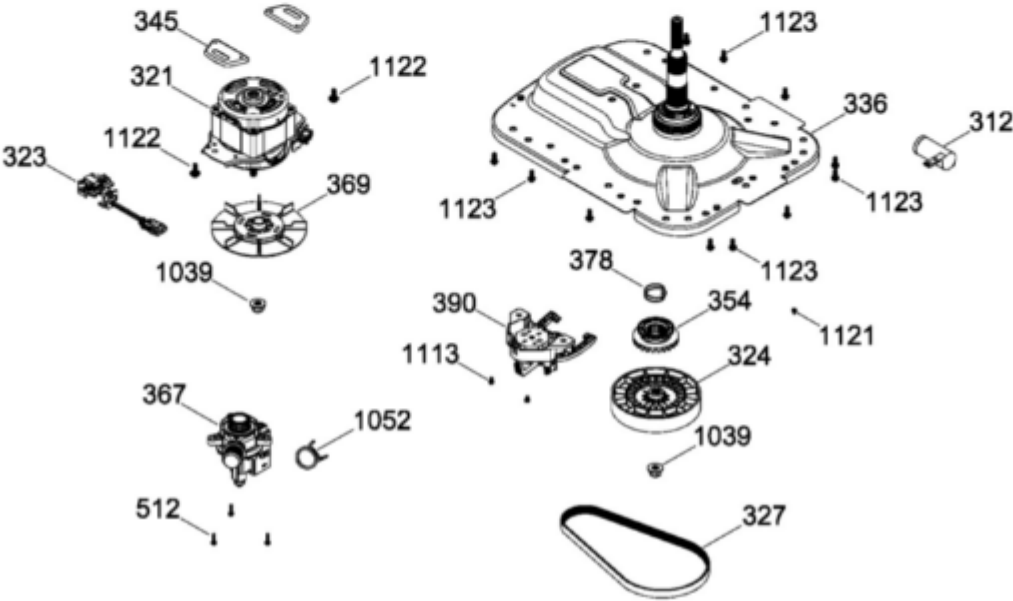

LMH78103SBBU00

LAVADORA LMH78103SBBU00

Guía	Refacción	Descripción
6	WW01F01715	CABLE TOMACORRIENTE ENSAMBLE
9	WW01A00654	GOMA TAPA
12	WW01F01772	VALVULA CUADRUPLE
21	WW01L01601	COPETE IML ENSAMBLE
21	WW01A00685	COPETE IML ENSAMBLE
30	WW01F01674	ARNES PRINCIPAL
34	WW01L01549	SELLO COPETE
36	WW01L01636	PERILLA ROTATORIA
39	WW01L01639	PERILLA CONTROL
44	WW01A00641	PIN ALINEAMIENTO
45	WW01F00597	MANGUERA
45	WW01F01987	MANGUERA
49	WW01L01624	PANEL POSTERIOR COPETE
56	WW01F01679	ARNES SEGURO TAPA
59	WW01A00651	CLIP CABLE
62	WW01F01748	BOTON INICIO
69	WW01F01824	TARJETA Y SOFTWARE
78	WW01F01676	ARNES VALVULAS
85	WW01F01692	ENSAMBLE SELECTOR
93	WW01L01529	GABINETE ENSAMBLE
96	WW01F01749	PATA NIVELADORA
96	WW01L01746	PATA NIVELADORA
96	WW01L01746	PATA NIVELADORA
96	WW01L01746	PATA NIVELADORA
98	WW01F01763	BISEL BLOCAPUERTAS
99	WW01L01544	BLOQUEA PUERTAS
103	WW01L01640	AMORTIGUADOR Y SOPORTE IZQUIERDO
104	WW01L01642	AMORTIGUADOR Y SOPORTE DERECHO
106	WW01L01628	BUJE DERECHO
107	WW01L01629	BUJE IZQUIERDO
108	WW01L01506	CUBIERTA MANGUERA
108	WW01L01506	CUBIERTA MANGUERA
111	WW01F01743	MANGUERA DRENADO ENSAMBLE
114	WW01L01507	CUBIERTA SUPERIOR
117	WW01L01525	TAPA METALICA