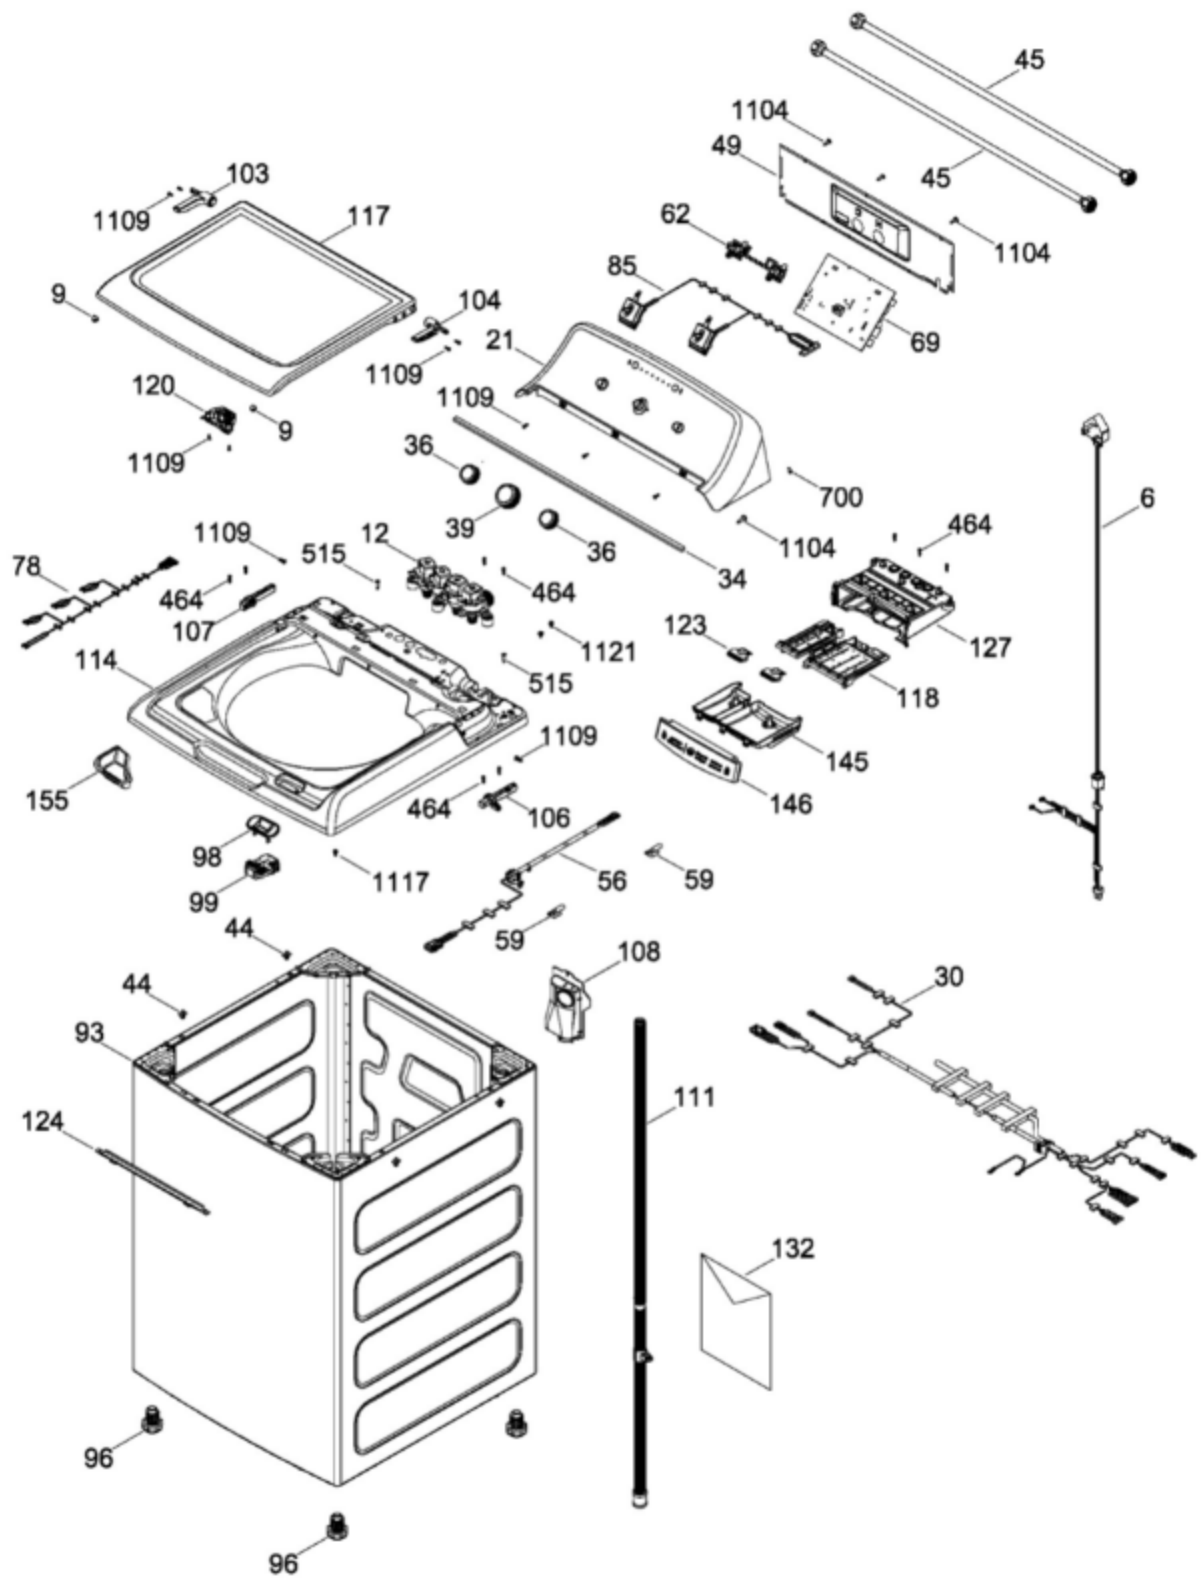

LAVADORA LMH78103SBBU00

COPETE / BACKSPLASH
 GABINETE Y CUBIERTA / CABINET & COVER

LMH78103SBBU00

LAVADORA LMH78103SBBU00

PARTES PARA TINA / TUB, BASKET & AGITATOR

LMH78103SBBU00

LAVADORA LMH78103SBBU00

SISTEMA MOTRIZ / PUMP & DRIVE COMPONENTS

LMH78103SBBU00

LAVADORA LMH78103SBBU00

Guía	Refacción	Descripción
6	WW01F01715	CABLE TOMACORRIENTE ENSAMBLE
9	WW01A00654	GOMA TAPA
12	WW01F01772	VALVULA CUADRUPLE
21	WW01L01601	COPETE IML ENSAMBLE
21	WW01A00685	COPETE IML ENSAMBLE
30	WW01F01674	ARNES PRINCIPAL
34	WW01L01549	SELLO COPETE
36	WW01L01636	PERILLA ROTATORIA
39	WW01L01639	PERILLA CONTROL
44	WW01A00641	PIN ALINEAMIENTO
45	WW01F00597	MANGUERA
45	WW01F01987	MANGUERA
49	WW01L01624	PANEL POSTERIOR COPETE
56	WW01F01679	ARNES SEGURO TAPA
59	WW01A00651	CLIP CABLE
62	WW01F01748	BOTON INICIO
69	WW01F01824	TARJETA Y SOFTWARE
78	WW01F01676	ARNES VALVULAS
85	WW01F01692	ENSAMBLE SELECTOR
93	WW01L01529	GABINETE ENSAMBLE
96	WW01F01749	PATA NIVELADORA
96	WW01L01746	PATA NIVELADORA
96	WW01L01746	PATA NIVELADORA
96	WW01L01746	PATA NIVELADORA
98	WW01F01763	BISEL BLOCAPUERTAS
99	WW01L01544	BLOQUEA PUERTAS
103	WW01L01640	AMORTIGUADOR Y SOPORTE IZQUIERDO
104	WW01L01642	AMORTIGUADOR Y SOPORTE DERECHO
106	WW01L01628	BUJE DERECHO
107	WW01L01629	BUJE IZQUIERDO
108	WW01L01506	CUBIERTA MANGUERA
108	WW01L01506	CUBIERTA MANGUERA
111	WW01F01743	MANGUERA DRENADO ENSAMBLE
114	WW01L01507	CUBIERTA SUPERIOR
117	WW01L01525	TAPA METALICA