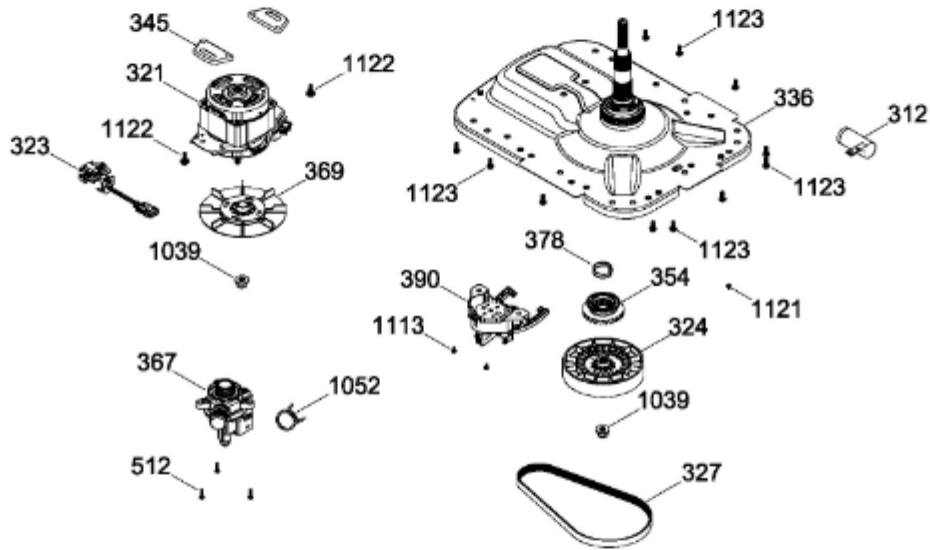

Venta de Refacciones
Electrodomesticas

LAVADORA LMH78103SBCS00

SISTEMA MOTRIZ / PUMP & DRIVE COMPONENTS

LMH78103SBCS00

LAVADORA LMH78103SBCS00

Guía	Refacción	Descripción
6	WW01F01716	CABLE TOMACORRIENTE ENSAMBLE
9	WW01A00654	GOMA TAPA
12	WW01F01772	VALVULA CUADRUPLE
21	WW01L01601	COPETE IML ENSAMBLE
21	WW01A00685	COPETE IML ENSAMBLE
30	WW01F01674	ARNES PRINCIPAL
34	WW01L01549	SELLO COPETE
36	WW01L01636	PERILLA ROTATORIA
39	WW01L01639	PERILLA CONTROL
44	WW01A00641	PIN ALINEAMIENTO
45	WW01F00597	MANGUERA
45	WW01F01987	MANGUERA
49	WW01L01624	PANEL POSTERIOR COPETE
56	WW01F01679	ARNES SEGURO TAPA
59	WW01A00651	CLIP CABLE
62	WW01F01748	BOTON INICIO
69	WW01F01825	TARJETA Y SOFTWARE
78	WW01F01676	ARNES VALVULAS
85	WW01F01692	ENSAMBLE SELECTOR
93	WW01L01529	GABINETE ENSAMBLE
96	WW01F01749	PATA NIVELADORA
96	WW01L01746	PATA NIVELADORA
96	WW01L01746	PATA NIVELADORA
98	WW01F01763	BISEL BLOCAPUERTAS
99	WW01L01544	BLOQUEA PUERTAS
103	WW01L01640	AMORTIGUADOR Y SOPORTE IZQUIERDO
104	WW01L01642	AMORTIGUADOR Y SOPORTE DERECHO
106	WW01L01628	BUJE DERECHO
107	WW01L01629	BUJE IZQUIERDO
108	WW01L01506	CUBIERTA MANGUERA
108	WW01L01506	CUBIERTA MANGUERA
111	WW01F01743	MANGUERA DRENADO ENSAMBLE
114	WW01L01507	CUBIERTA SUPERIOR
117	WW01L01525	TAPA METALICA
118	WW01F01673	REGADERA