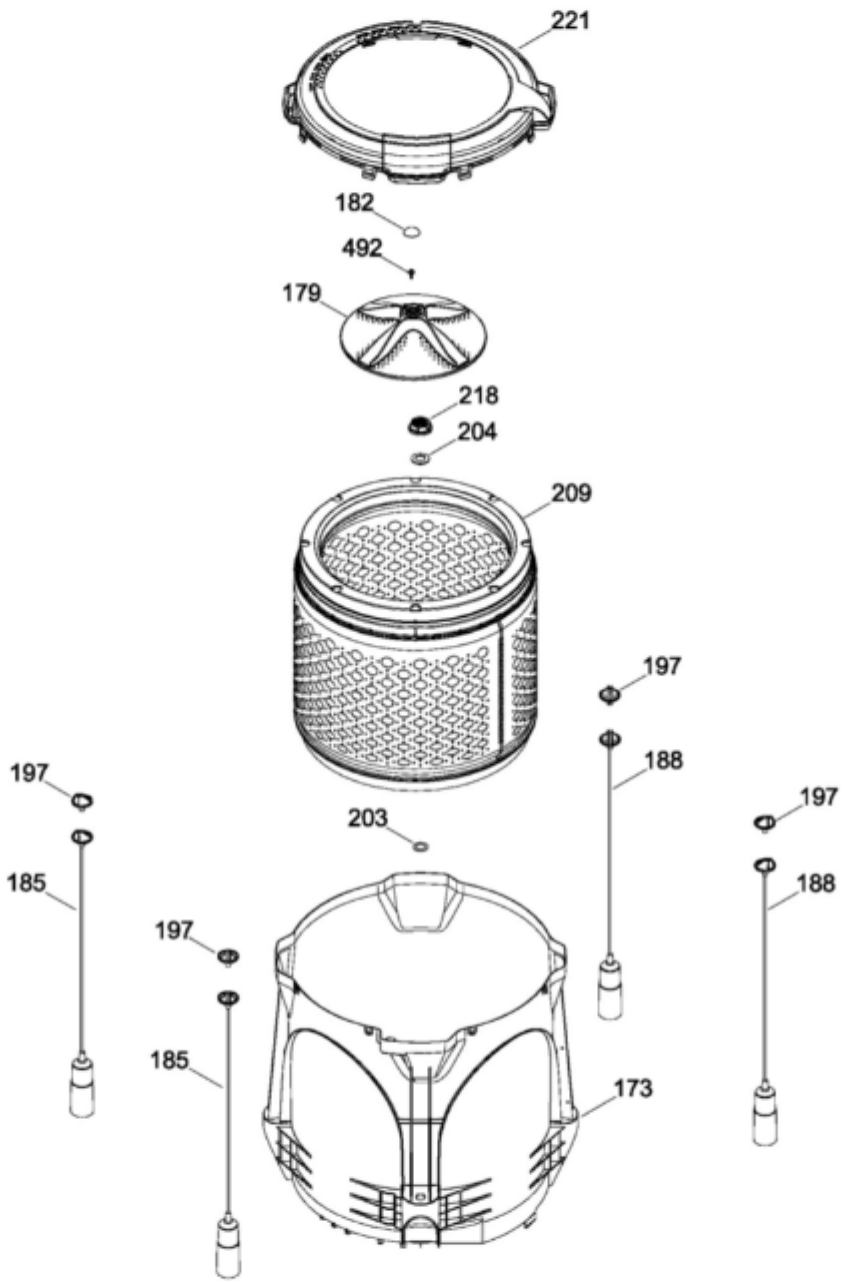

LAVADORA LMH78103SBCS00

COPETE / BACKSPLASH
 GABINETE Y CUBIERTA / CABINET & COVER

LMH78103SBCS00

LAVADORA LMH78103SBCS00

PARTES PARA TINA / TUB, BASKET & AGITATOR

LMH78103SBCS00

Distribuidor Autorizado

SurteRápido.com

Venta de Refacciones
Electrodomesticas

LAVADORA LMH78103SBCS00

SISTEMA MOTRIZ / PUMP & DRIVE COMPONENTS

LMH78103SBCS00

LAVADORA LMH78103SBCS00

Guía	Refacción	Descripción
6	WW01F01716	CABLE TOMACORRIENTE ENSAMBLE
9	WW01A00654	GOMA TAPA
12	WW01F01772	VALVULA CUADRUPLE
21	WW01L01601	COPETE IML ENSAMBLE
21	WW01A00685	COPETE IML ENSAMBLE
30	WW01F01674	ARNES PRINCIPAL
34	WW01L01549	SELLO COPETE
36	WW01L01636	PERILLA ROTATORIA
39	WW01L01639	PERILLA CONTROL
44	WW01A00641	PIN ALINEAMIENTO
45	WW01F00597	MANGUERA
45	WW01F01987	MANGUERA
49	WW01L01624	PANEL POSTERIOR COPETE
56	WW01F01679	ARNES SEGURO TAPA
59	WW01A00651	CLIP CABLE
62	WW01F01748	BOTON INICIO
69	WW01F01825	TARJETA Y SOFTWARE
78	WW01F01676	ARNES VALVULAS
85	WW01F01692	ENSAMBLE SELECTOR
93	WW01L01529	GABINETE ENSAMBLE
96	WW01F01749	PATA NIVELADORA
96	WW01L01746	PATA NIVELADORA
96	WW01L01746	PATA NIVELADORA
98	WW01F01763	BISEL BLOCAPUERTAS
99	WW01L01544	BLOQUEA PUERTAS
103	WW01L01640	AMORTIGUADOR Y SOPORTE IZQUIERDO
104	WW01L01642	AMORTIGUADOR Y SOPORTE DERECHO
106	WW01L01628	BUJE DERECHO
107	WW01L01629	BUJE IZQUIERDO
108	WW01L01506	CUBIERTA MANGUERA
108	WW01L01506	CUBIERTA MANGUERA
111	WW01F01743	MANGUERA DRENADO ENSAMBLE
114	WW01L01507	CUBIERTA SUPERIOR
117	WW01L01525	TAPA METALICA
118	WW01F01673	REGADERA