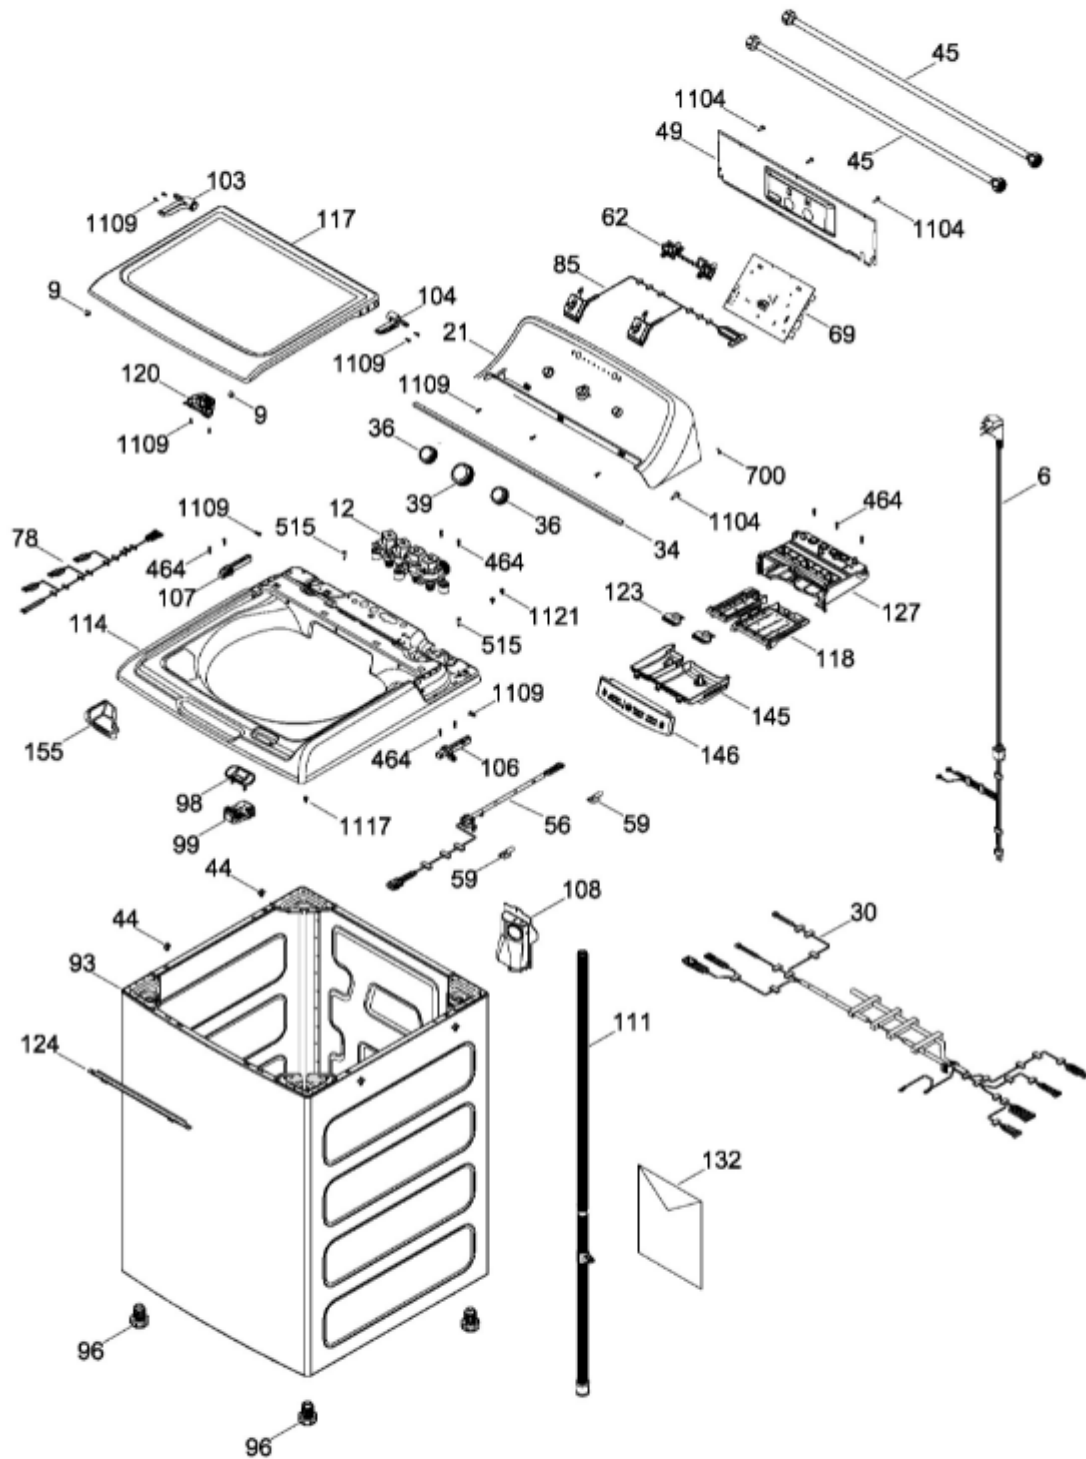

LAVADORA LMH78103SBCS00

COPETE / BACKSPLASH
 GABINETE Y CUBIERTA / CABINET & COVER

LMH78103SBCS00

LAVADORA LMH78103SBCS00

PARTES PARA TINA / TUB, BASKET & AGITATOR

LMH78103SBCS00

Distribuidor Autorizado

SurteRápido.com

Venta de Refacciones
Electrodomesticas

LAVADORA LMH78103SBCS00

SISTEMA MOTRIZ / PUMP & DRIVE COMPONENTS

LMH78103SBCS00

LAVADORA LMH78103SBCS00

Guía	Refacción	Descripción
6	WW01F01716	CABLE TOMACORRIENTE ENSAMBLE
9	WW01A00654	GOMA TAPA
12	WW01F01772	VALVULA CUADRUPLE
21	WW01L01601	COPETE IML ENSAMBLE
21	WW01A00685	COPETE IML ENSAMBLE
30	WW01F01674	ARNES PRINCIPAL
34	WW01L01549	SELLO COPETE
36	WW01L01636	PERILLA ROTATORIA
39	WW01L01639	PERILLA CONTROL
44	WW01A00641	PIN ALINEAMIENTO
45	WW01F00597	MANGUERA
45	WW01F01987	MANGUERA
49	WW01L01624	PANEL POSTERIOR COPETE
56	WW01F01679	ARNES SEGURO TAPA
59	WW01A00651	CLIP CABLE
62	WW01F01748	BOTON INICIO
69	WW01F01825	TARJETA Y SOFTWARE
78	WW01F01676	ARNES VALVULAS
85	WW01F01692	ENSAMBLE SELECTOR
93	WW01L01529	GABINETE ENSAMBLE
96	WW01F01749	PATA NIVELADORA
96	WW01L01746	PATA NIVELADORA
96	WW01L01746	PATA NIVELADORA
98	WW01F01763	BISEL BLOCAPUERTAS
99	WW01L01544	BLOQUEA PUERTAS
103	WW01L01640	AMORTIGUADOR Y SOPORTE IZQUIERDO
104	WW01L01642	AMORTIGUADOR Y SOPORTE DERECHO
106	WW01L01628	BUJE DERECHO
107	WW01L01629	BUJE IZQUIERDO
108	WW01L01506	CUBIERTA MANGUERA
108	WW01L01506	CUBIERTA MANGUERA
111	WW01F01743	MANGUERA DRENADO ENSAMBLE
114	WW01L01507	CUBIERTA SUPERIOR
117	WW01L01525	TAPA METALICA
118	WW01F01673	REGADERA