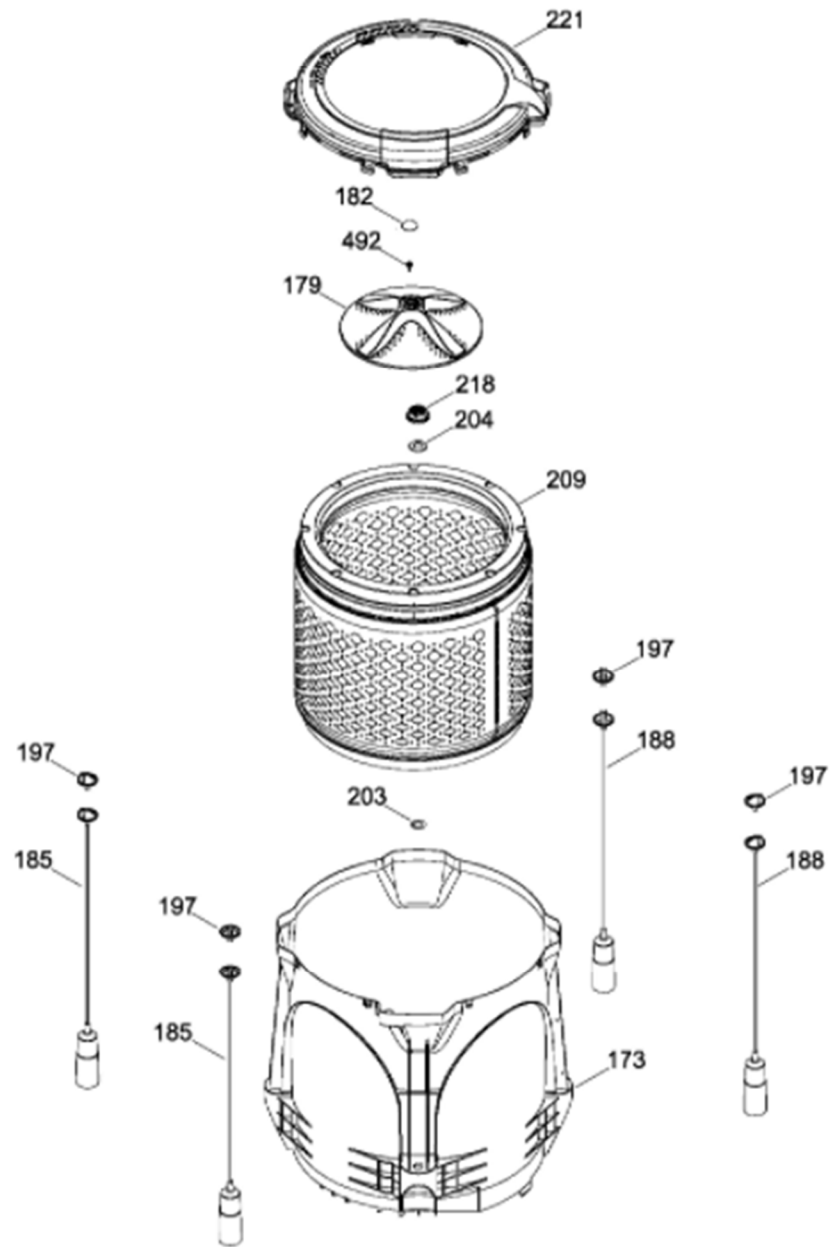

LAVADORA LMH78103SBDK00

COPETE / BACKSPLASH
 GABINETE Y CUBIERTA / CABINET & COVER

LMH78103SBDK00

LAVADORA LMH78103SBDK00

PARTES PARA TINA / TUB, BASKET & AGITATOR

LMH78103SBDK00

LAVADORA LMH78103SBDK00

SISTEMA MOTRIZ / PUMP & DRIVE COMPONENTS

LMH78103SBDK00

LAVADORA LMH78103SBDK00

Guía	Refacción	Descripción
6	WW01F01689	ENSAMBLE TOMACORRIENTE
9	WW01A00654	GOMA TAPA
12	WW01F01651	VALVULA DE AGUA CUADRUPLE
12	WW01F01651	VALVULA DE AGUA CUADRUPLE
21	WW01L01601	COPETE IML ENSAMBLE
21	WW01A00685	COPETE IML ENSAMBLE
30	WW01F01674	ARNES PRINCIPAL
34	WW01L01549	SELLO COPETE
36	WW01L01636	PERILLA ROTATORIA
39	WW01L01639	PERILLA CONTROL
44	WW01A00641	PIN ALINEAMIENTO
45	WW01F00597	MANGUERA
45	WW01F01987	MANGUERA
49	WW01L01624	PANEL POSTERIOR COPETE
56	WW01F01679	ARNES SEGURO TAPA
59	WW01A00651	CLIP CABLE
62	WW01F01748	BOTON INICIO
69	WW01F01826	TARJETA Y SOFTWARE
78	WW01F01676	ARNES VALVULAS
85	WW01F01692	ENSAMBLE SELECTOR
93	WW01L01529	GABINETE ENSAMBLE
96	WW01F01749	PATA NIVELADORA
96	WW01L01746	PATA NIVELADORA
96	WW01L01746	PATA NIVELADORA
96	WW01L01746	PATA NIVELADORA
98	WW01F01763	BISEL BLOCAPUERTAS
99	WW01L01660	SEGURO TAPA
103	WW01L01640	AMORTIGUADOR Y SOPORTE IZQUIERDO
104	WW01L01642	AMORTIGUADOR Y SOPORTE DERECHO
106	WW01L01628	BUJE DERECHO
107	WW01L01629	BUJE IZQUIERDO
108	WW01L01506	CUBIERTA MANGUERA
108	WW01L01506	CUBIERTA MANGUERA
111	WW01F01743	MANGUERA DRENADO ENSAMBLE
114	WW01L01507	CUBIERTA SUPERIOR
117	WW01L01525	TAPA METALICA
118	WW01F01673	REGADERA