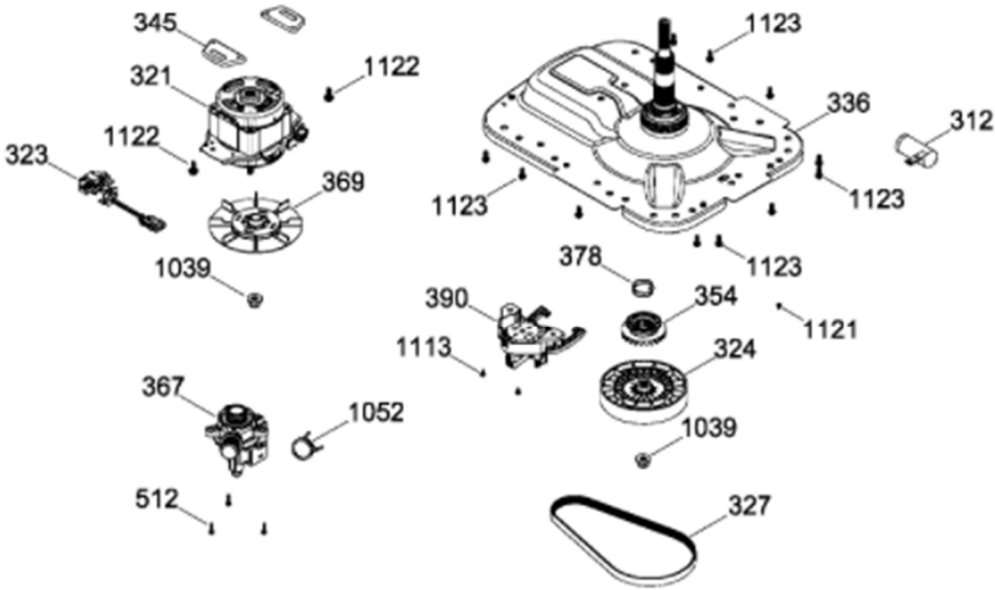

LAVADORA LMH78103SBDK00

COPETE / BACKSPLASH
 GABINETE Y CUBIERTA / CABINET & COVER

LMH78103SBDK00

LAVADORA LMH78103SBDK00

PARTES PARA TINA / TUB, BASKET & AGITATOR

LMH78103SBDK00

LAVADORA LMH78103SBDK00

SISTEMA MOTRIZ / PUMP & DRIVE COMPONENTS

LMH78103SBDK00

LAVADORA LMH78103SBDK00

Guía	Refacción	Descripción
6	WW01F01689	ENSAMBLE TOMACORRIENTE
9	WW01A00654	GOMA TAPA
12	WW01F01651	VALVULA DE AGUA CUADRUPLE
12	WW01F01651	VALVULA DE AGUA CUADRUPLE
21	WW01L01601	COPETE IML ENSAMBLE
21	WW01A00685	COPETE IML ENSAMBLE
30	WW01F01674	ARNES PRINCIPAL
34	WW01L01549	SELLO COPETE
36	WW01L01636	PERILLA ROTATORIA
39	WW01L01639	PERILLA CONTROL
44	WW01A00641	PIN ALINEAMIENTO
45	WW01F00597	MANGUERA
45	WW01F01987	MANGUERA
49	WW01L01624	PANEL POSTERIOR COPETE
56	WW01F01679	ARNES SEGURO TAPA
59	WW01A00651	CLIP CABLE
62	WW01F01748	BOTON INICIO
69	WW01F01826	TARJETA Y SOFTWARE
78	WW01F01676	ARNES VALVULAS
85	WW01F01692	ENSAMBLE SELECTOR
93	WW01L01529	GABINETE ENSAMBLE
96	WW01F01749	PATA NIVELADORA
96	WW01L01746	PATA NIVELADORA
96	WW01L01746	PATA NIVELADORA
96	WW01L01746	PATA NIVELADORA
98	WW01F01763	BISEL BLOCAPUERTAS
99	WW01L01660	SEGURO TAPA
103	WW01L01640	AMORTIGUADOR Y SOPORTE IZQUIERDO
104	WW01L01642	AMORTIGUADOR Y SOPORTE DERECHO
106	WW01L01628	BUJE DERECHO
107	WW01L01629	BUJE IZQUIERDO
108	WW01L01506	CUBIERTA MANGUERA
108	WW01L01506	CUBIERTA MANGUERA
111	WW01F01743	MANGUERA DRENADO ENSAMBLE
114	WW01L01507	CUBIERTA SUPERIOR
117	WW01L01525	TAPA METALICA
118	WW01F01673	REGADERA