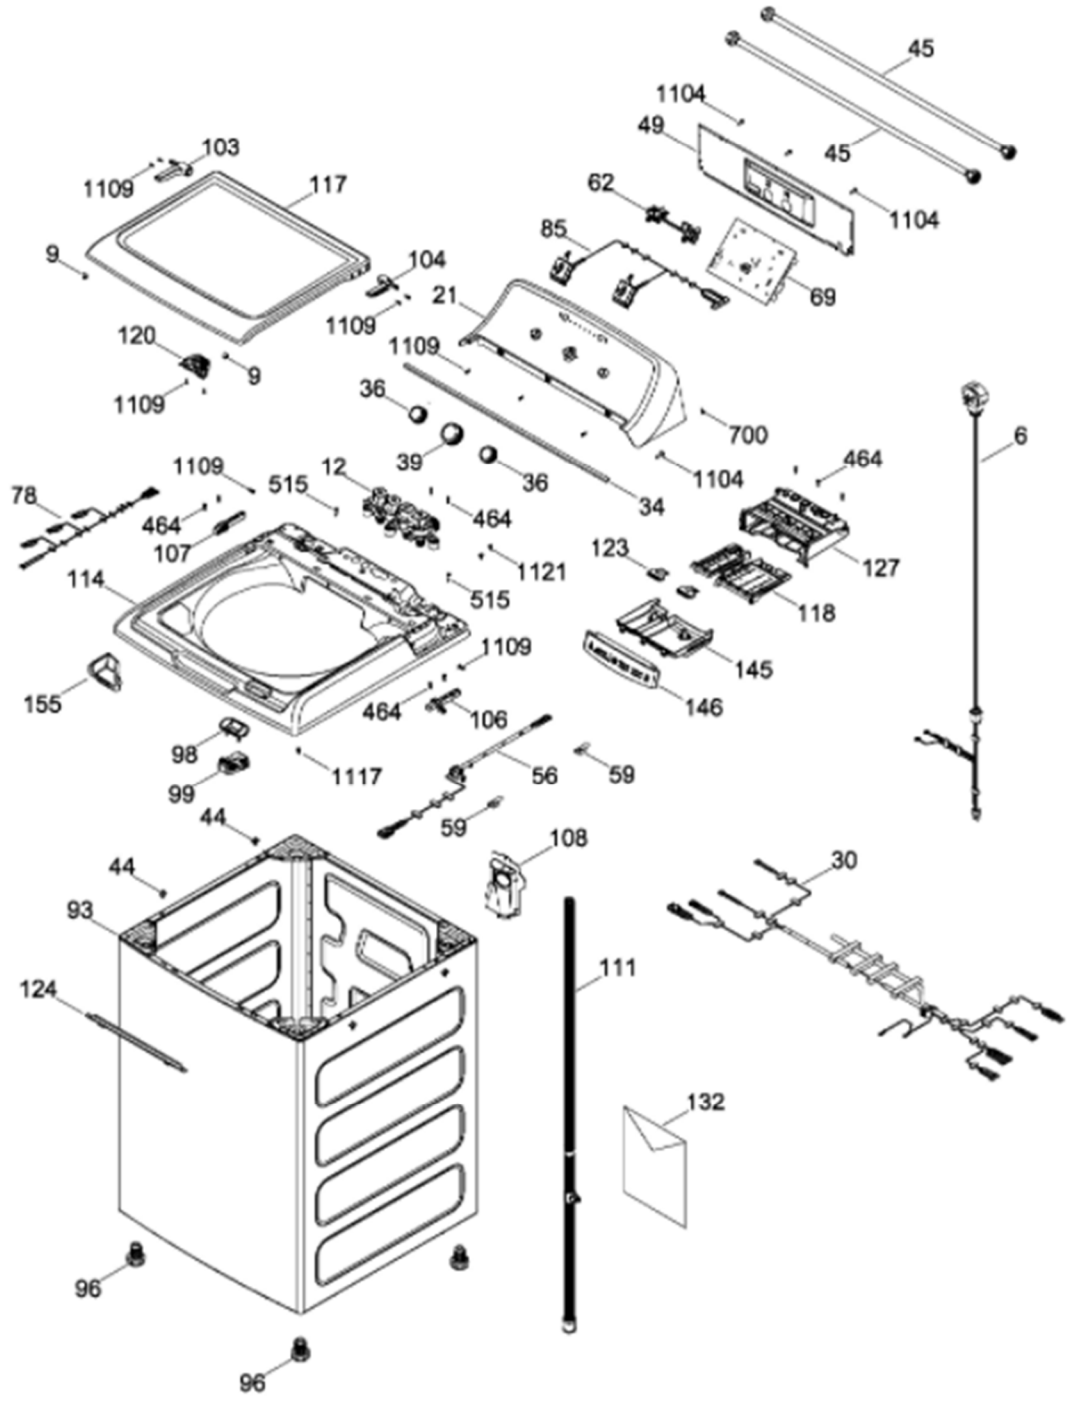

LAVADORA LMH78103SBDK00

COPETE / BACKSPLASH
 GABINETE Y CUBIERTA / CABINET & COVER

LMH78103SBDK00

LAVADORA LMH78103SBDK00

PARTES PARA TINA / TUB, BASKET & AGITATOR

LMH78103SBDK00

LAVADORA LMH78103SBDK00

SISTEMA MOTRIZ / PUMP & DRIVE COMPONENTS

LMH78103SBDK00

LAVADORA LMH78103SBDK00

Guía	Refacción	Descripción
6	WW01F01689	ENSAMBLE TOMACORRIENTE
9	WW01A00654	GOMA TAPA
12	WW01F01651	VALVULA DE AGUA CUADRUPLE
12	WW01F01651	VALVULA DE AGUA CUADRUPLE
21	WW01L01601	COPETE IML ENSAMBLE
21	WW01A00685	COPETE IML ENSAMBLE
30	WW01F01674	ARNES PRINCIPAL
34	WW01L01549	SELLO COPETE
36	WW01L01636	PERILLA ROTATORIA
39	WW01L01639	PERILLA CONTROL
44	WW01A00641	PIN ALINEAMIENTO
45	WW01F00597	MANGUERA
45	WW01F01987	MANGUERA
49	WW01L01624	PANEL POSTERIOR COPETE
56	WW01F01679	ARNES SEGURO TAPA
59	WW01A00651	CLIP CABLE
62	WW01F01748	BOTON INICIO
69	WW01F01826	TARJETA Y SOFTWARE
78	WW01F01676	ARNES VALVULAS
85	WW01F01692	ENSAMBLE SELECTOR
93	WW01L01529	GABINETE ENSAMBLE
96	WW01F01749	PATA NIVELADORA
96	WW01L01746	PATA NIVELADORA
96	WW01L01746	PATA NIVELADORA
96	WW01L01746	PATA NIVELADORA
98	WW01F01763	BISEL BLOCAPUERTAS
99	WW01L01660	SEGURO TAPA
103	WW01L01640	AMORTIGUADOR Y SOPORTE IZQUIERDO
104	WW01L01642	AMORTIGUADOR Y SOPORTE DERECHO
106	WW01L01628	BUJE DERECHO
107	WW01L01629	BUJE IZQUIERDO
108	WW01L01506	CUBIERTA MANGUERA
108	WW01L01506	CUBIERTA MANGUERA
111	WW01F01743	MANGUERA DRENADO ENSAMBLE
114	WW01L01507	CUBIERTA SUPERIOR
117	WW01L01525	TAPA METALICA
118	WW01F01673	REGADERA