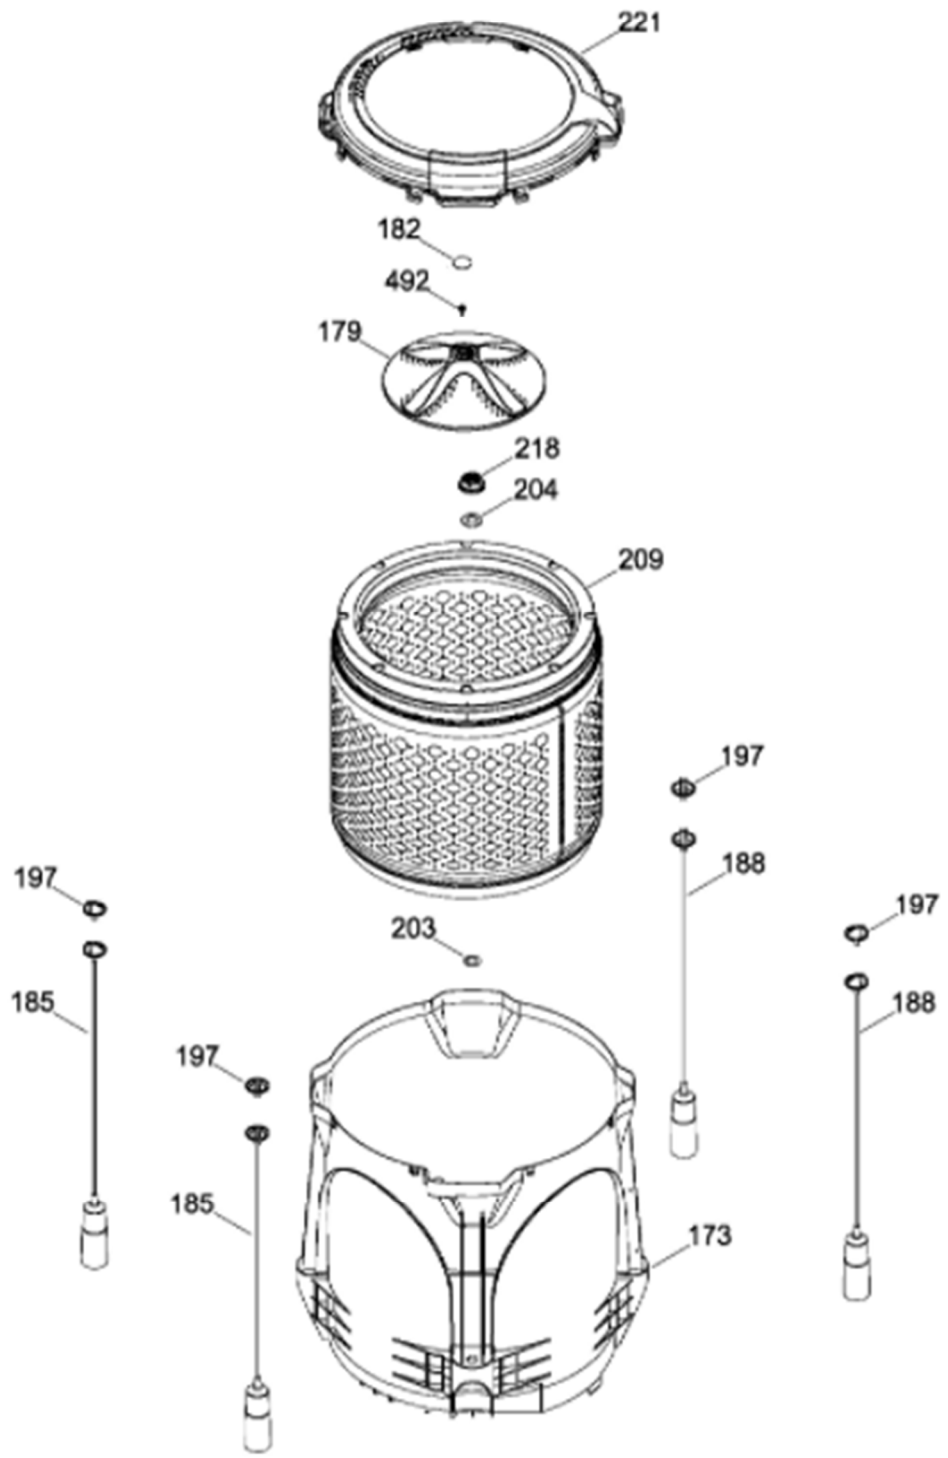

LAVADORA LMH78103SBDK01

PARTES PARA TINA / TUB, BASKET & AGITATOR

LMH78103SBDK01

LAVADORA LMH78103SBDK01

SISTEMA MOTRIZ / PUMP & DRIVE COMPONENTS

LMH78103SBDK01

LAVADORA LMH78103SBDK01

Guía	Refacción	Descripción
6	WW01F01689	ENSAMBLE TOMACORRIENTE
9	WW01A00654	GOMA TAPA
12	WW01F01651	VALVULA DE AGUA CUADRUPLE
12	WW01F01651	VALVULA DE AGUA CUADRUPLE
21	WW01L01601	COPETE IML ENSAMBLE
21	WW01A00685	COPETE IML ENSAMBLE
30	WW01F01674	ARNES PRINCIPAL
34	WW01L01549	SELLO COPETE
36	WW01L01636	PERILLA ROTATORIA
39	WW01L01639	PERILLA CONTROL
44	WW01A00641	PIN ALINEAMIENTO
45	WW01F00597	MANGUERA
45	WW01F01987	MANGUERA
49	WW01L01624	PANEL POSTERIOR COPETE
56	WW01F01679	ARNES SEGURO TAPA
59	WW01A00651	CLIP CABLE
62	WW01F01748	BOTON INICIO
66	WW02F00735	SOPORTE TARJETA CONTROL
69	WW01F01826	TARJETA Y SOFTWARE
78	WW01F01676	ARNES VALVULAS
85	WW01F01692	ENSAMBLE SELECTOR
93	WW01L01529	GABINETE ENSAMBLE
96	WW01F01749	PATA NIVELADORA
96	WW01L01746	PATA NIVELADORA
96	WW01L01746	PATA NIVELADORA
96	WW01L01746	PATA NIVELADORA
98	WW01F01763	BISEL BLOCAPUERTAS
99	WW01L01660	SEGURO TAPA
103	WW01L01640	AMORTIGUADOR Y SOPORTE IZQUIERDO
104	WW01L01642	AMORTIGUADOR Y SOPORTE DERECHO
106	WW01L01628	BUJE DERECHO
107	WW01L01629	BUJE IZQUIERDO
108	WW01L01506	CUBIERTA MANGUERA
108	WW01L01506	CUBIERTA MANGUERA
111	WW01F01743	MANGUERA DRENADO ENSAMBLE
114	WW01L01507	CUBIERTA SUPERIOR
117	WW01L01525	TAPA METALICA