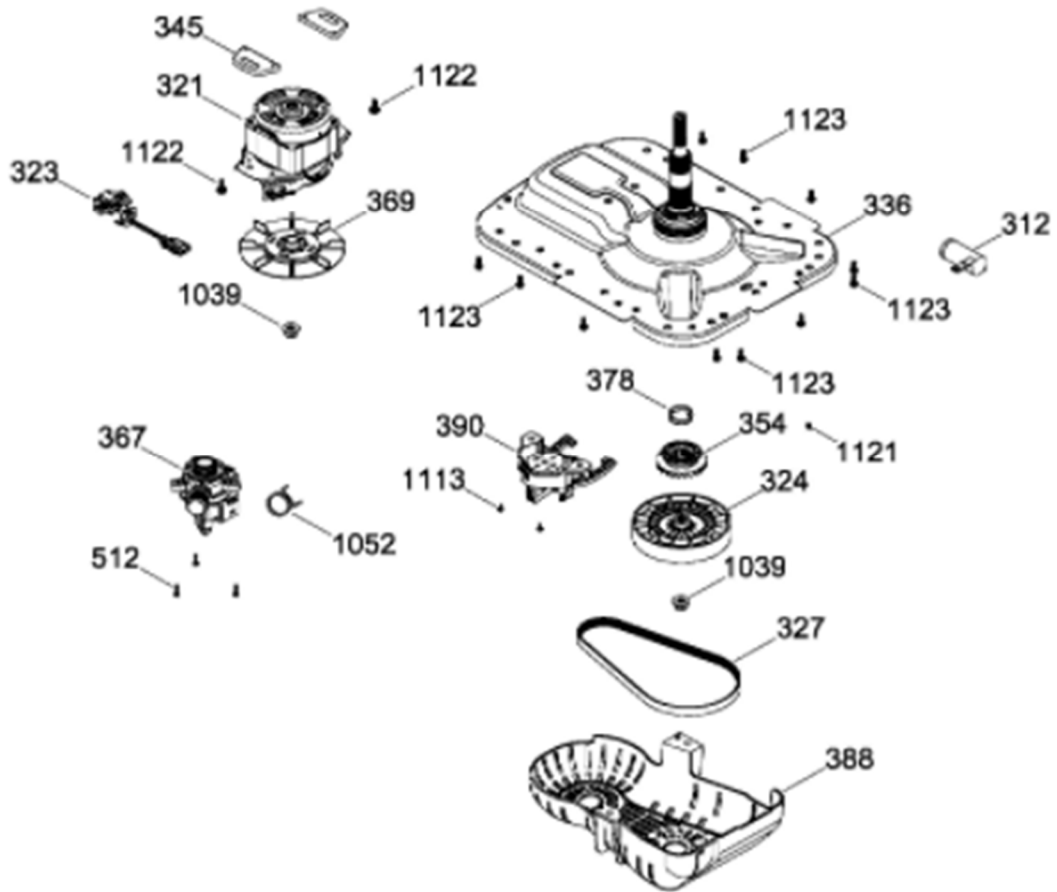

LAVADORA LMH78103SBDK01

PARTES PARA TINA / TUB, BASKET & AGITATOR

LMH78103SBDK01

LAVADORA LMH78103SBDK01

SISTEMA MOTRIZ / PUMP & DRIVE COMPONENTS

LMH78103SBDK01

LAVADORA LMH78103SBDK01

Guía	Refacción	Descripción
6	WW01F01689	ENSAMBLE TOMACORRIENTE
9	WW01A00654	GOMA TAPA
12	WW01F01651	VALVULA DE AGUA CUADRUPLE
12	WW01F01651	VALVULA DE AGUA CUADRUPLE
21	WW01L01601	COPETE IML ENSAMBLE
21	WW01A00685	COPETE IML ENSAMBLE
30	WW01F01674	ARNES PRINCIPAL
34	WW01L01549	SELLO COPETE
36	WW01L01636	PERILLA ROTATORIA
39	WW01L01639	PERILLA CONTROL
44	WW01A00641	PIN ALINEAMIENTO
45	WW01F00597	MANGUERA
45	WW01F01987	MANGUERA
49	WW01L01624	PANEL POSTERIOR COPETE
56	WW01F01679	ARNES SEGURO TAPA
59	WW01A00651	CLIP CABLE
62	WW01F01748	BOTON INICIO
66	WW02F00735	SOPORTE TARJETA CONTROL
69	WW01F01826	TARJETA Y SOFTWARE
78	WW01F01676	ARNES VALVULAS
85	WW01F01692	ENSAMBLE SELECTOR
93	WW01L01529	GABINETE ENSAMBLE
96	WW01F01749	PATA NIVELADORA
96	WW01L01746	PATA NIVELADORA
96	WW01L01746	PATA NIVELADORA
96	WW01L01746	PATA NIVELADORA
98	WW01F01763	BISEL BLOCAPUERTAS
99	WW01L01660	SEGURO TAPA
103	WW01L01640	AMORTIGUADOR Y SOPORTE IZQUIERDO
104	WW01L01642	AMORTIGUADOR Y SOPORTE DERECHO
106	WW01L01628	BUJE DERECHO
107	WW01L01629	BUJE IZQUIERDO
108	WW01L01506	CUBIERTA MANGUERA
108	WW01L01506	CUBIERTA MANGUERA
111	WW01F01743	MANGUERA DRENADO ENSAMBLE
114	WW01L01507	CUBIERTA SUPERIOR
117	WW01L01525	TAPA METALICA