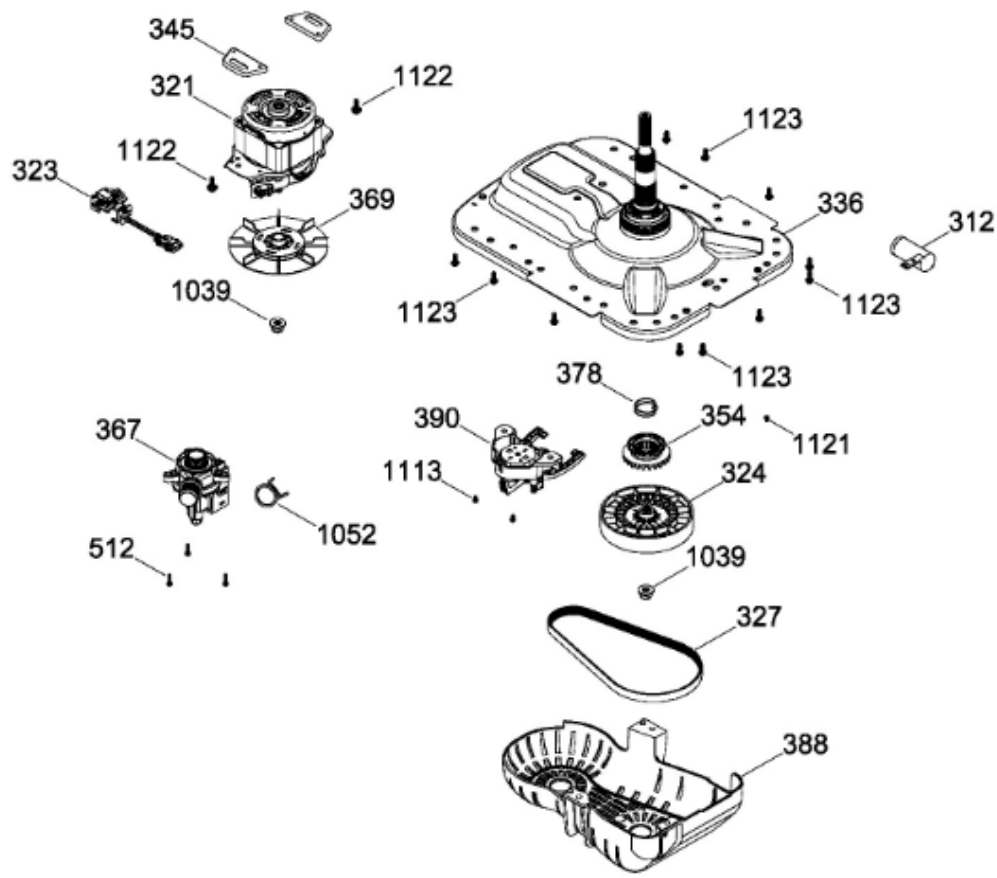

LMH78103SBDK02

LAVADORA LMH78103SBDK02

Guía	Componente	Descripción
6	233D2095G001	ENSAMBLE TOMACORRIENTE
9	277B2275P001	GOMA TAPA
12	290D1232G001	VALVULA DE AGUA CUADRUPLE
12	290D1232G003	VALVULA DE AGUA CUADRUPLE
21	233D2590G006	ETIQUETA Y COPETE ENS
30	233D2053G001	ARNES PRINCIPAL
31	233D2309P002	SELLADOR COPETE
34	233D2309P003	SELLADOR COPETE
36	253C1247G003	PERILLA ROTATORIA
39	253C1252G003	PERILLA CONTROL
44	253C1196P001	PIN ALINEAMIENTO
45	233D1368G001	MANGUERA
45	233D2851G001	MANGUERA
49	234D2296P002	PANEL POSTERIOR COPETE
56	233D2056G001	ARNES SEGURO TAPA
59	253C1303P001	CLIP CABLE
62	253C1242P002	BOTON INICIO / PAUSA
66	253C1261P001	SOPORTE TARJETA CONTROL
69	EMX1741P008R002	TARJETA Y SOFTWARE
78	233D2055G001	ARNES VALVULAS
85	233D2096G001	ENSAMBLE SELECTOR
93	233D2157G008	GABINETE ENSAMBLE
96	253C1245P001	PATA NIVELADORA
96	253C1245P002	PATA NIVELADORA
96	253C1245P003	PATA NIVELADORA
98	277B2259P001	BISEL BLOCAPUERTAS
99	233D2274P002	SEGURO TAPA
103	253C1257P001	AMORTIGUADOR Y SOPORTE IZQUIERDO
104	253C1258P001	AMORTIGUADOR Y SOPORTE DERECHO
106	253C1180P001	BUJE DERECHO
107	253C1180P002	BUJE IZQUIERDO
108	233D1956P001	CUBIERTA MANGUERA
108	233D1956P002	CUBIERTA MANGUERA
111	253C1194G001	MANGUERA DRENADO ENSAMBLE
114	233D1995P003	CUBIERTA SUPERIOR