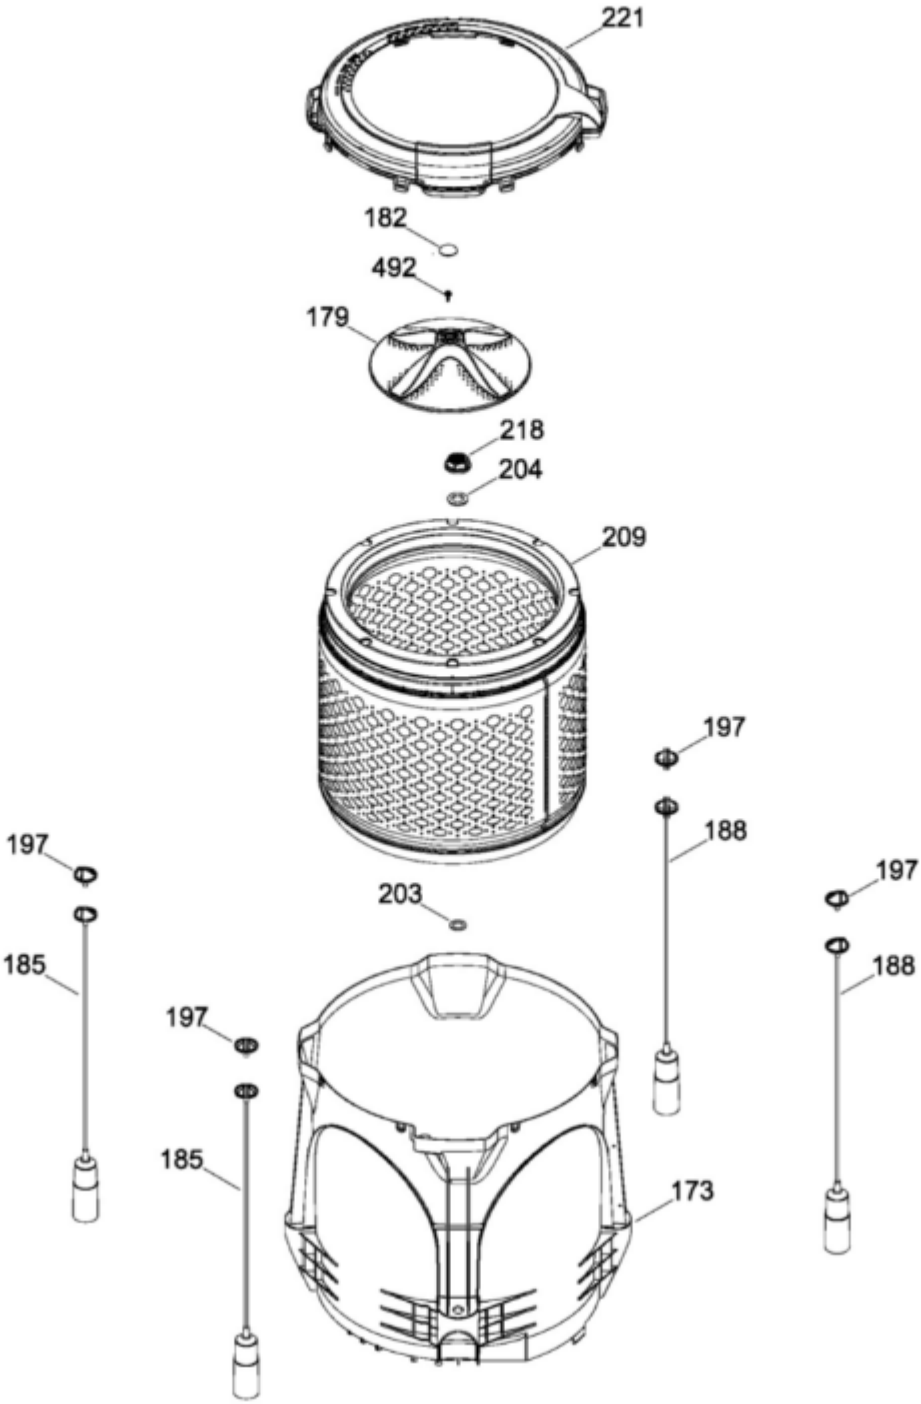

LAVADORA LMH78103SBDK02

PARTES PARA TINA / TUB, BASKET & AGITATOR

LMH78103SBDK02