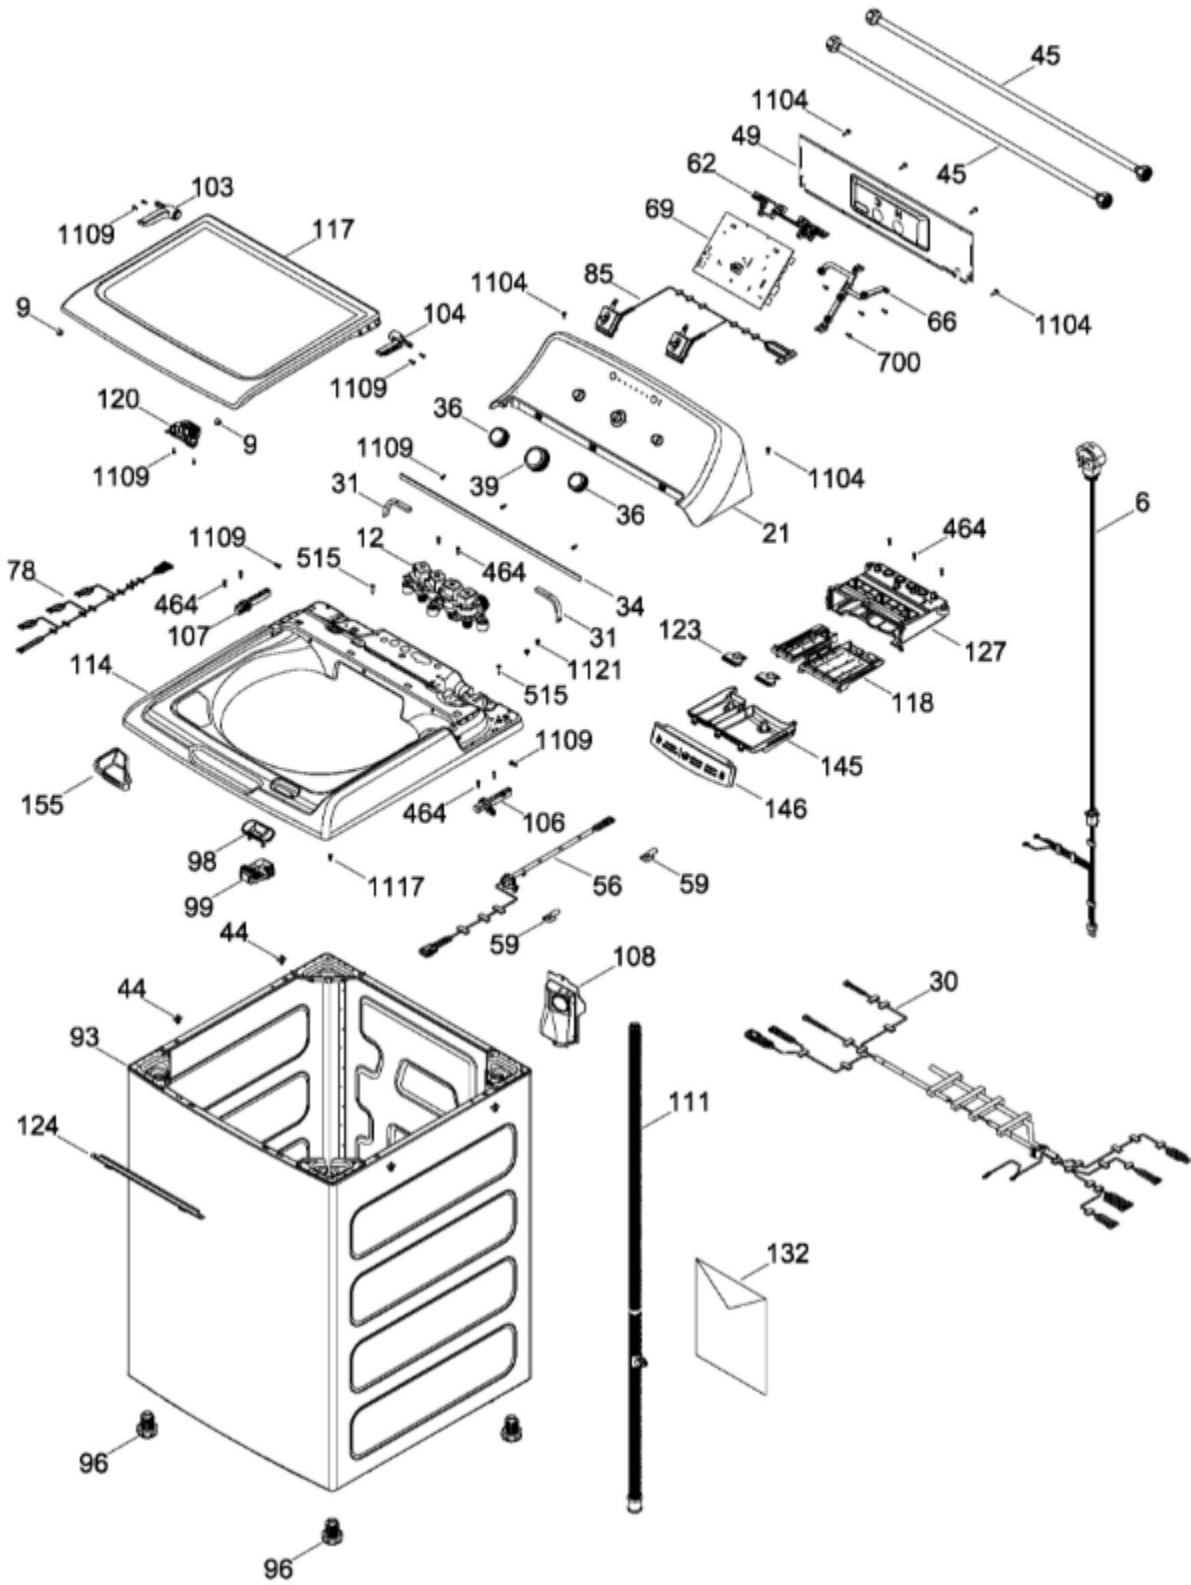

LAVADORA LMH78103SBDK02

COPETE / BACKSPLASH
 GABINETE Y CUBIERTA / CABINET & COVER

LMH78103SBDK02

LAVADORA LMH78103SBDK02

PARTES PARA TINA / TUB, BASKET & AGITATOR

LMH78103SBDK02

LAVADORA LMH78103SBDK02

SISTEMA MOTRIZ / PUMP & DRIVE COMPONENTS

LMH78103SBDK02

LAVADORA LMH78103SBDK02

Guía	Componente	Descripción
6	233D2095G001	ENSAMBLE TOMACORRIENTE
9	277B2275P001	GOMA TAPA
12	290D1232G001	VALVULA DE AGUA CUADRUPLE
12	290D1232G003	VALVULA DE AGUA CUADRUPLE
21	233D2590G006	ETIQUETA Y COPETE ENS
30	233D2053G001	ARNES PRINCIPAL
31	233D2309P002	SELLADOR COPETE
34	233D2309P003	SELLADOR COPETE
36	253C1247G003	PERILLA ROTATORIA
39	253C1252G003	PERILLA CONTROL
44	253C1196P001	PIN ALINEAMIENTO
45	233D1368G001	MANGUERA
45	233D2851G001	MANGUERA
49	234D2296P002	PANEL POSTERIOR COPETE
56	233D2056G001	ARNES SEGURO TAPA
59	253C1303P001	CLIP CABLE
62	253C1242P002	BOTON INICIO / PAUSA
66	253C1261P001	SOPORTE TARJETA CONTROL
69	EMX1741P008R002	TARJETA Y SOFTWARE
78	233D2055G001	ARNES VALVULAS
85	233D2096G001	ENSAMBLE SELECTOR
93	233D2157G008	GABINETE ENSAMBLE
96	253C1245P001	PATA NIVELADORA
96	253C1245P002	PATA NIVELADORA
96	253C1245P003	PATA NIVELADORA
98	277B2259P001	BISEL BLOCAPUERTAS
99	233D2274P002	SEGURO TAPA
103	253C1257P001	AMORTIGUADOR Y SOPORTE IZQUIERDO
104	253C1258P001	AMORTIGUADOR Y SOPORTE DERECHO
106	253C1180P001	BUJE DERECHO
107	253C1180P002	BUJE IZQUIERDO
108	233D1956P001	CUBIERTA MANGUERA
108	233D1956P002	CUBIERTA MANGUERA
111	253C1194G001	MANGUERA DRENADO ENSAMBLE
114	233D1995P003	CUBIERTA SUPERIOR