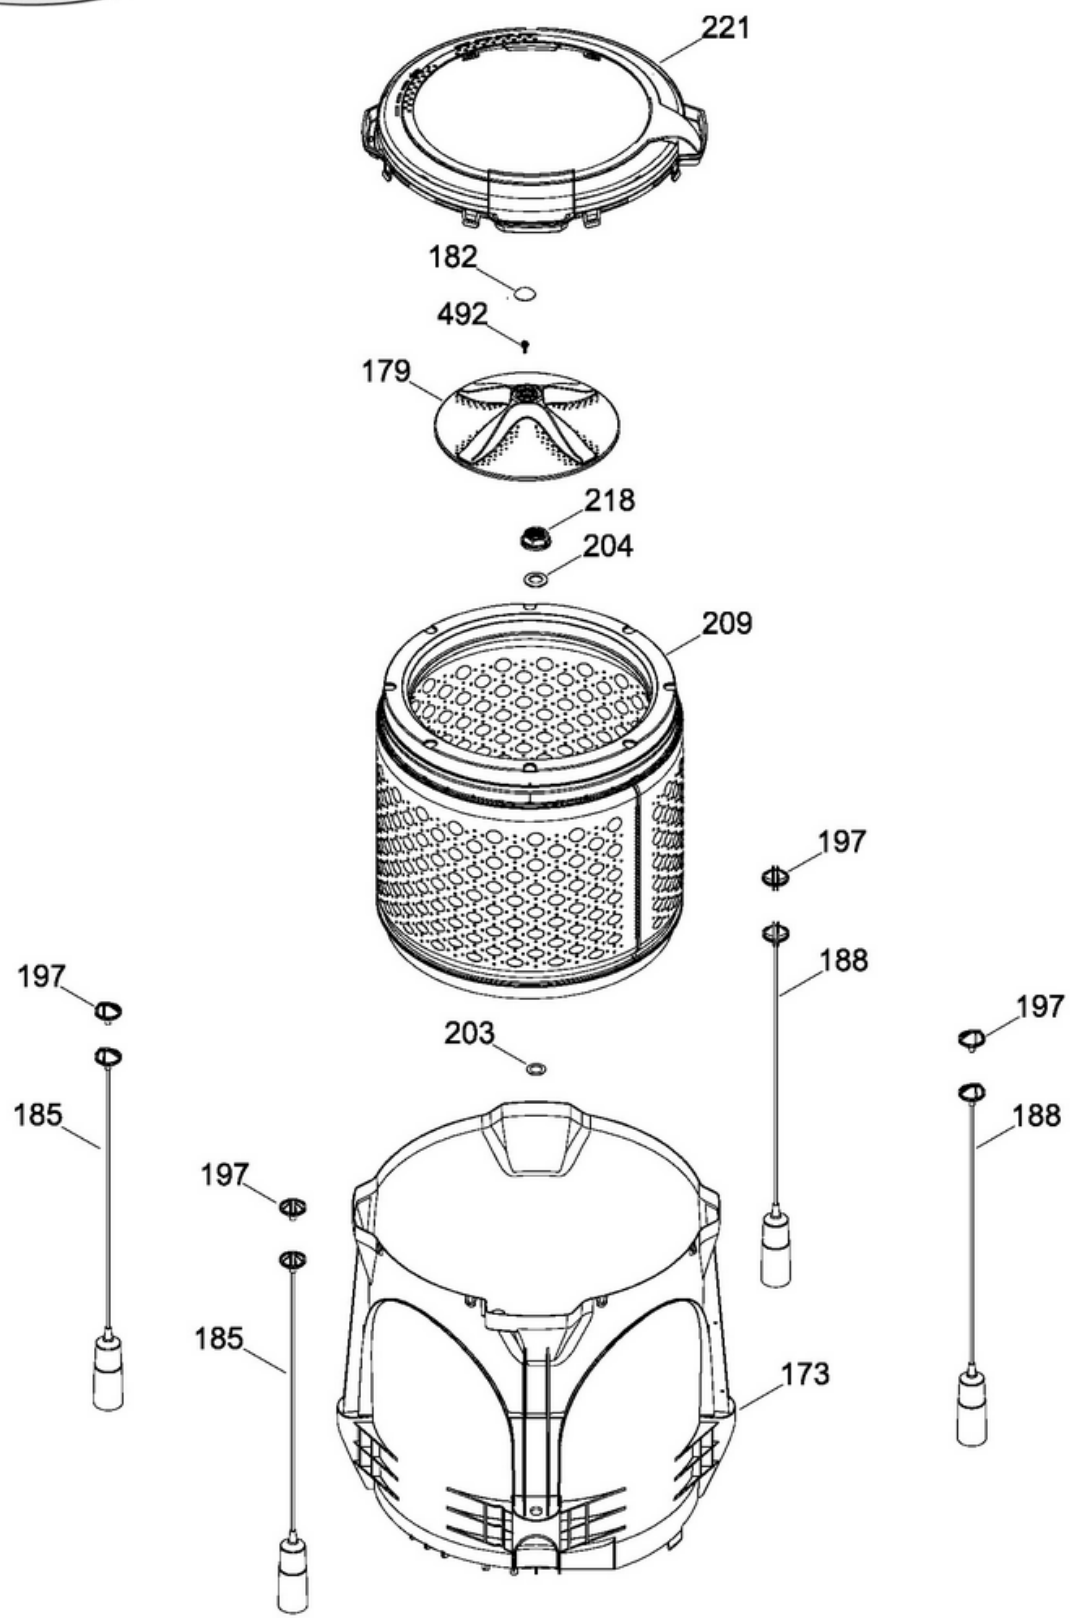

LAVADORA LMH79104SBAB00

LAVADORA LMH79104SBAB00

LAVADORA LMH79104SBAB00

LAVADORA LMH79104SBAB00

Guía	Componente	Descripción
6	233D2095G001	ENSAMBLE TOMACORRIENTE
9	277B2275P001	GOMA TAPA
12	290D1232G001	VALVULA DE AGUA CUADRUPLE
12	290D1232G003	VALVULA DE AGUA CUADRUPLE
21	233D2438G010	ENSAMBLE IML Y COPETE
21	233D2631G016	ENSAMBLE IML Y COPETE
30	233D2053G001	ARNES PRINCIPAL
34	233D2309P001	SELLO COPETE
36	253C1247G003	PERILLA ROTATORIA
39	253C1252G003	PERILLA CONTROL
44	253C1196P001	PIN ALINEAMINETO
45	233D1368G001	MANGUERA
45	233D2851G001	MANGUERA
49	234D2296P002	PANEL POSTERIOR COPETE
56	233D2056G001	ARNES SEGURO TAPA
59	253C1303P001	CLIP CABLE
62	253C1242P001	BOTON INICIO
69	EMX1741P006R000	TARJETA CONTROL
78	233D2055G001	ARNES VALVULAS
85	290D2271G001	SELECTOR ENSAMBLE
93	233D2157G008	GABINETE ENSAMBLE
96	253C1245P001	PATA NIVELADORA
96	253C1245P002	PATA NIVELADORA
96	253C1245P003	PATA NIVELADORA
98	277B2259P001	BISEL BLOCAPUERTAS
99	233D2274P002	SEGURO TAPA
103	253C1257P001	AMORTIGUADOR Y SOPORTE IZQUIERDO
104	253C1258P001	AMORTIGUADOR Y SOPORTE DERECHO
106	253C1180P001	BUJE DERECHO
107	253C1180P002	BUJE IZQUIERDO
108	233D1956P001	CUBIERTA MANGUERA
108	233D1956P002	CUBIERTA MANGUERA
111	253C1194G001	MANGUERA DRENADO ENSAMBLE
114	233D1995P003	CUBIERTA SUPERIOR
117	233D2071P002	TAPA METALICA