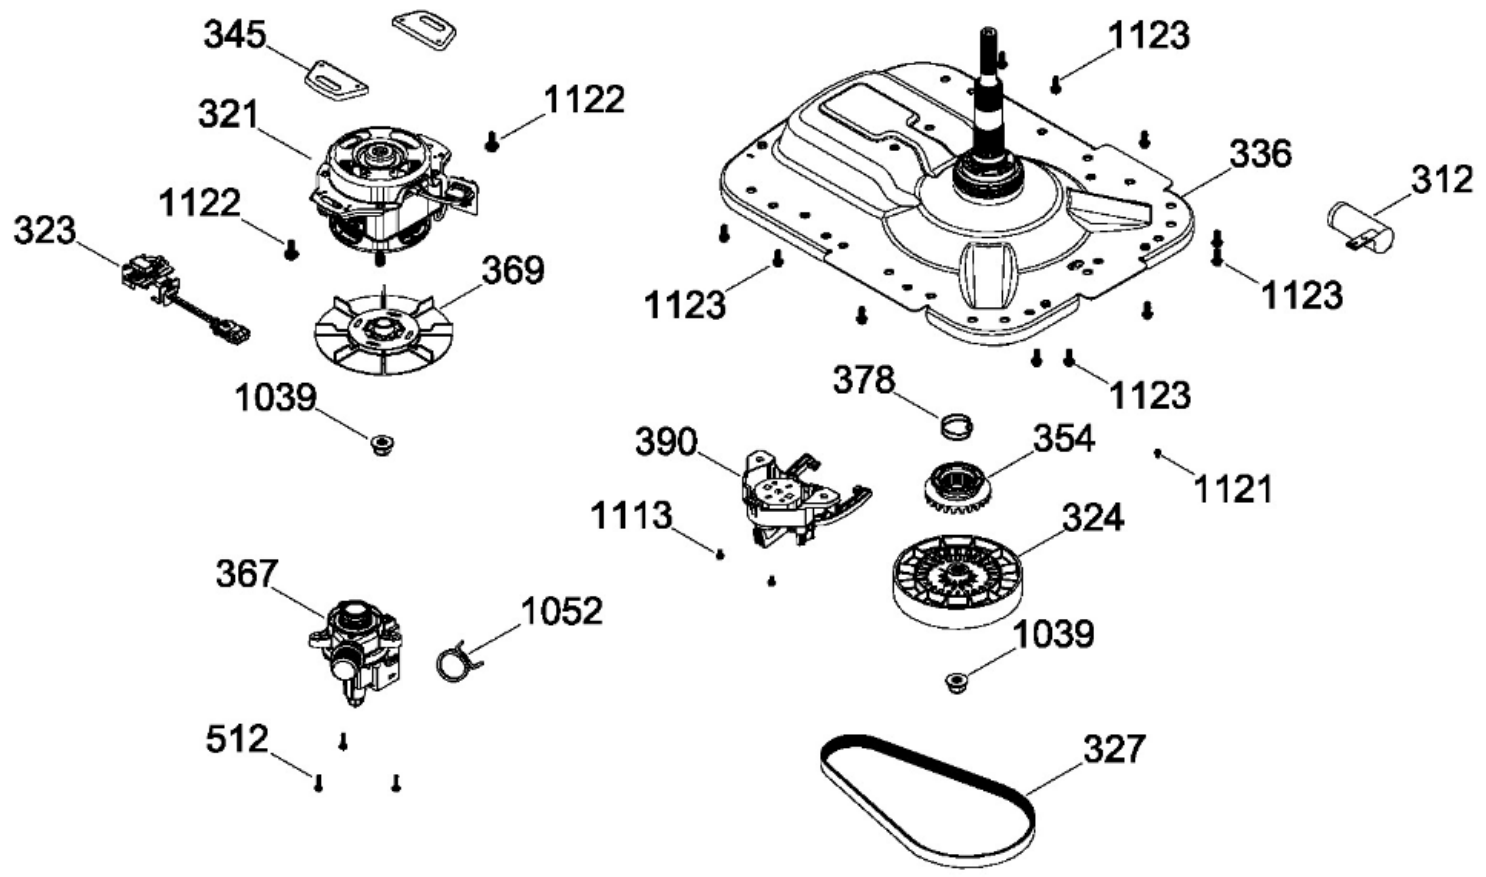

LAVADORA LMH79104SBAB00

LAVADORA LMH79104SBAB00

LAVADORA LMH79104SBAB00

LAVADORA LMH79104SBAB00

Guía	Componente	Descripción
6	233D2095G001	ENSAMBLE TOMACORRIENTE
9	277B2275P001	GOMA TAPA
12	290D1232G001	VALVULA DE AGUA CUADRUPLE
12	290D1232G003	VALVULA DE AGUA CUADRUPLE
21	233D2438G010	ENSAMBLE IML Y COPETE
21	233D2631G016	ENSAMBLE IML Y COPETE
30	233D2053G001	ARNES PRINCIPAL
34	233D2309P001	SELLO COPETE
36	253C1247G003	PERILLA ROTATORIA
39	253C1252G003	PERILLA CONTROL
44	253C1196P001	PIN ALINEAMINETO
45	233D1368G001	MANGUERA
45	233D2851G001	MANGUERA
49	234D2296P002	PANEL POSTERIOR COPETE
56	233D2056G001	ARNES SEGURO TAPA
59	253C1303P001	CLIP CABLE
62	253C1242P001	BOTON INICIO
69	EMX1741P006R000	TARJETA CONTROL
78	233D2055G001	ARNES VALVULAS
85	290D2271G001	SELECTOR ENSAMBLE
93	233D2157G008	GABINETE ENSAMBLE
96	253C1245P001	PATA NIVELADORA
96	253C1245P002	PATA NIVELADORA
96	253C1245P003	PATA NIVELADORA
98	277B2259P001	BISEL BLOCAPUERTAS
99	233D2274P002	SEGURO TAPA
103	253C1257P001	AMORTIGUADOR Y SOPORTE IZQUIERDO
104	253C1258P001	AMORTIGUADOR Y SOPORTE DERECHO
106	253C1180P001	BUJE DERECHO
107	253C1180P002	BUJE IZQUIERDO
108	233D1956P001	CUBIERTA MANGUERA
108	233D1956P002	CUBIERTA MANGUERA
111	253C1194G001	MANGUERA DRENADO ENSAMBLE
114	233D1995P003	CUBIERTA SUPERIOR
117	233D2071P002	TAPA METALICA