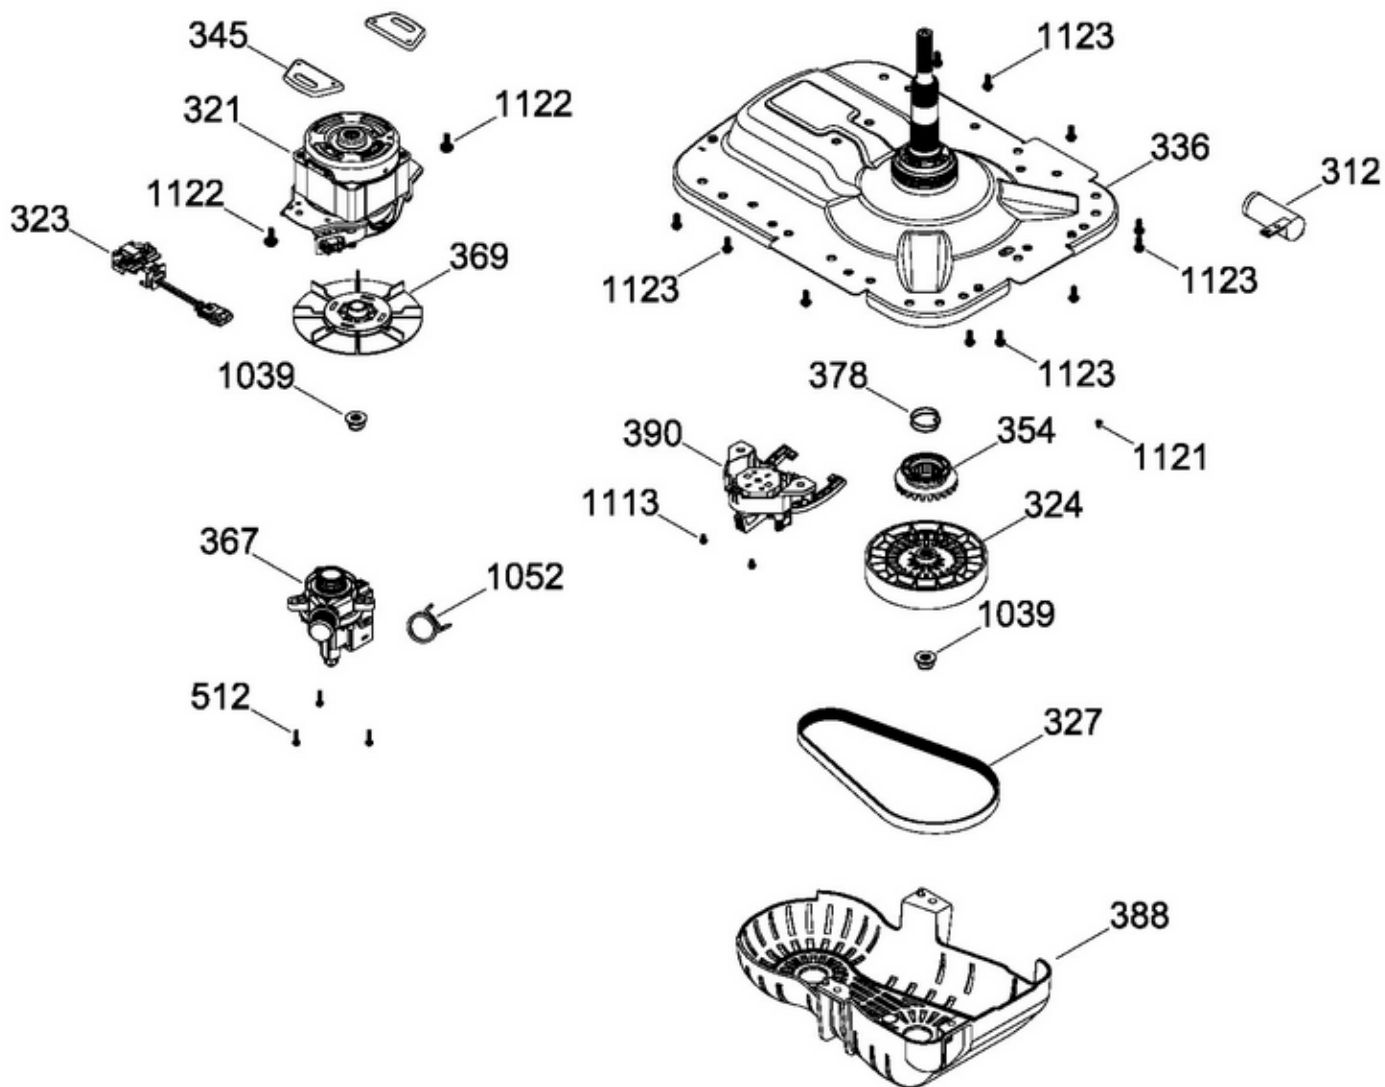

LAVADORA LMH79104SBAB01

LAVADORA LMH79104SBAB01

LAVADORA LMH79104SBAB01

LAVADORA LMH79104SBAB01

Guía	Componente	Descripción
6	233D2095G001	ENSAMBLE TOMACORRIENTE
9	277B2275P001	GOMA TAPA
12	290D1232G001	VALVULA DE AGUA CUADRUPLE
12	290D1232G003	VALVULA DE AGUA CUADRUPLE
21	233D2438G010	ENSAMBLE IML Y COPETE
21	233D2631G016	ENSAMBLE IML Y COPETE
30	233D2053G001	ARNES PRINCIPAL
34	233D2309P001	SELLO COPETE
36	253C1247G003	PERILLA ROTATORIA
39	253C1252G003	PERILLA CONTROL
44	253C1196P001	PIN ALINEAMINETO
45	233D1368G001	MANGUERA
45	233D2851G001	MANGUERA
49	234D2296P002	PANEL POSTERIOR COPETE
56	233D2056G001	ARNES SEGURO TAPA
59	253C1303P001	CLIP CABLE
62	253C1242P001	BOTON INICIO
66	253C1261P001	SOPORTE TARJETA CONTROL
69	EMX1741P006R000	TARJETA CONTROL
78	233D2055G001	ARNES VALVULAS
85	290D2271G001	SELECTOR ENSAMBLE
93	233D2157G008	GABINETE ENSAMBLE
96	253C1245P001	PATA NIVELADORA
96	253C1245P002	PATA NIVELADORA
96	253C1245P003	PATA NIVELADORA
98	277B2259P001	BISEL BLOCAPUERTAS
99	233D2274P002	SEGURO TAPA
103	253C1257P001	AMORTIGUADOR Y SOPORTE IZQUIERDO
104	253C1258P001	AMORTIGUADOR Y SOPORTE DERECHO
106	253C1180P001	BUJE DERECHO
107	253C1180P002	BUJE IZQUIERDO
108	233D1956P001	CUBIERTA MANGUERA
108	233D1956P002	CUBIERTA MANGUERA
111	253C1194G001	MANGUERA DRENADO ENSAMBLE
114	233D1995P003	CUBIERTA SUPERIOR