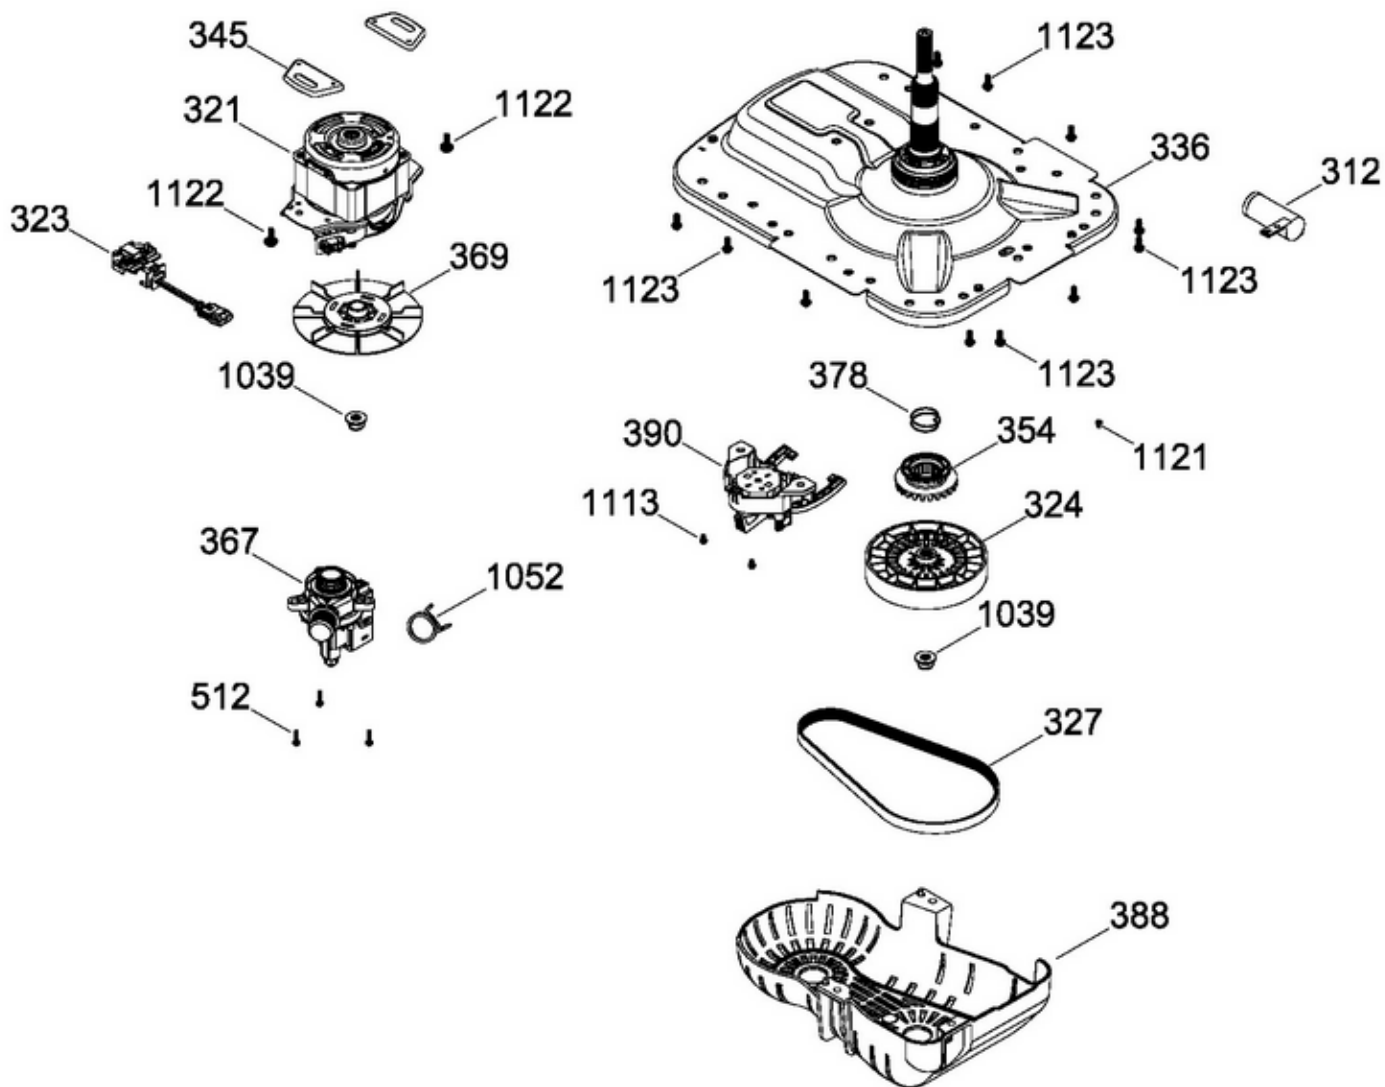

LAVADORA LMH79104SBAB02

LAVADORA LMH79104SBAB02

LAVADORA LMH79104SBAB02

LAVADORA LMH79104SBAB02

Guía	Componente	Descripción
6	233D2095G001	ENSAMBLE TOMACORRIENTE
9	277B2275P001	GOMA TAPA
12	290D1232G001	VALVULA DE AGUA CUADRUPLE
12	290D1232G003	VALVULA DE AGUA CUADRUPLE
21	233D2589G006	ETIQUETA Y COPETE ENS
30	233D2053G001	ARNES PRINCIPAL
31	233D2309P002	SELLADOR COPETE
34	233D2309P003	SELLADOR COPETE
36	253C1247G003	PERILLA ROTATORIA
39	253C1252G003	PERILLA CONTROL
44	253C1196P001	PIN ALINEAMINETO
45	233D1368G001	MANGUERA
45	233D2851G001	MANGUERA
49	234D2296P002	PANEL POSTERIOR COPETE
56	233D2056G001	ARNES SEGURO TAPA
59	253C1303P001	CLIP CABLE
62	253C1242P002	BOTON INICIO / PAUSA
66	253C1261P001	SOPORTE TARJETA CONTROL
69	EMX1741P006R000	TARJETA CONTROL
78	233D2055G001	ARNES VALVULAS
85	290D2271G001	SELECTOR ENSAMBLE
93	233D2157G008	GABINETE ENSAMBLE
96	253C1245P001	PATA NIVELADORA
96	253C1245P002	PATA NIVELADORA
96	253C1245P003	PATA NIVELADORA
98	277B2259P001	BISEL BLOCAPUERTAS
99	233D2274P002	SEGURO TAPA
103	253C1257P001	AMORTIGUADOR Y SOPORTE IZQUIERDO
104	253C1258P001	AMORTIGUADOR Y SOPORTE DERECHO
106	253C1180P001	BUJE DERECHO
107	253C1180P002	BUJE IZQUIERDO
108	233D1956P001	CUBIERTA MANGUERA
108	233D1956P002	CUBIERTA MANGUERA
111	253C1194G001	MANGUERA DRENADO ENSAMBLE
114	233D1995P003	CUBIERTA SUPERIOR