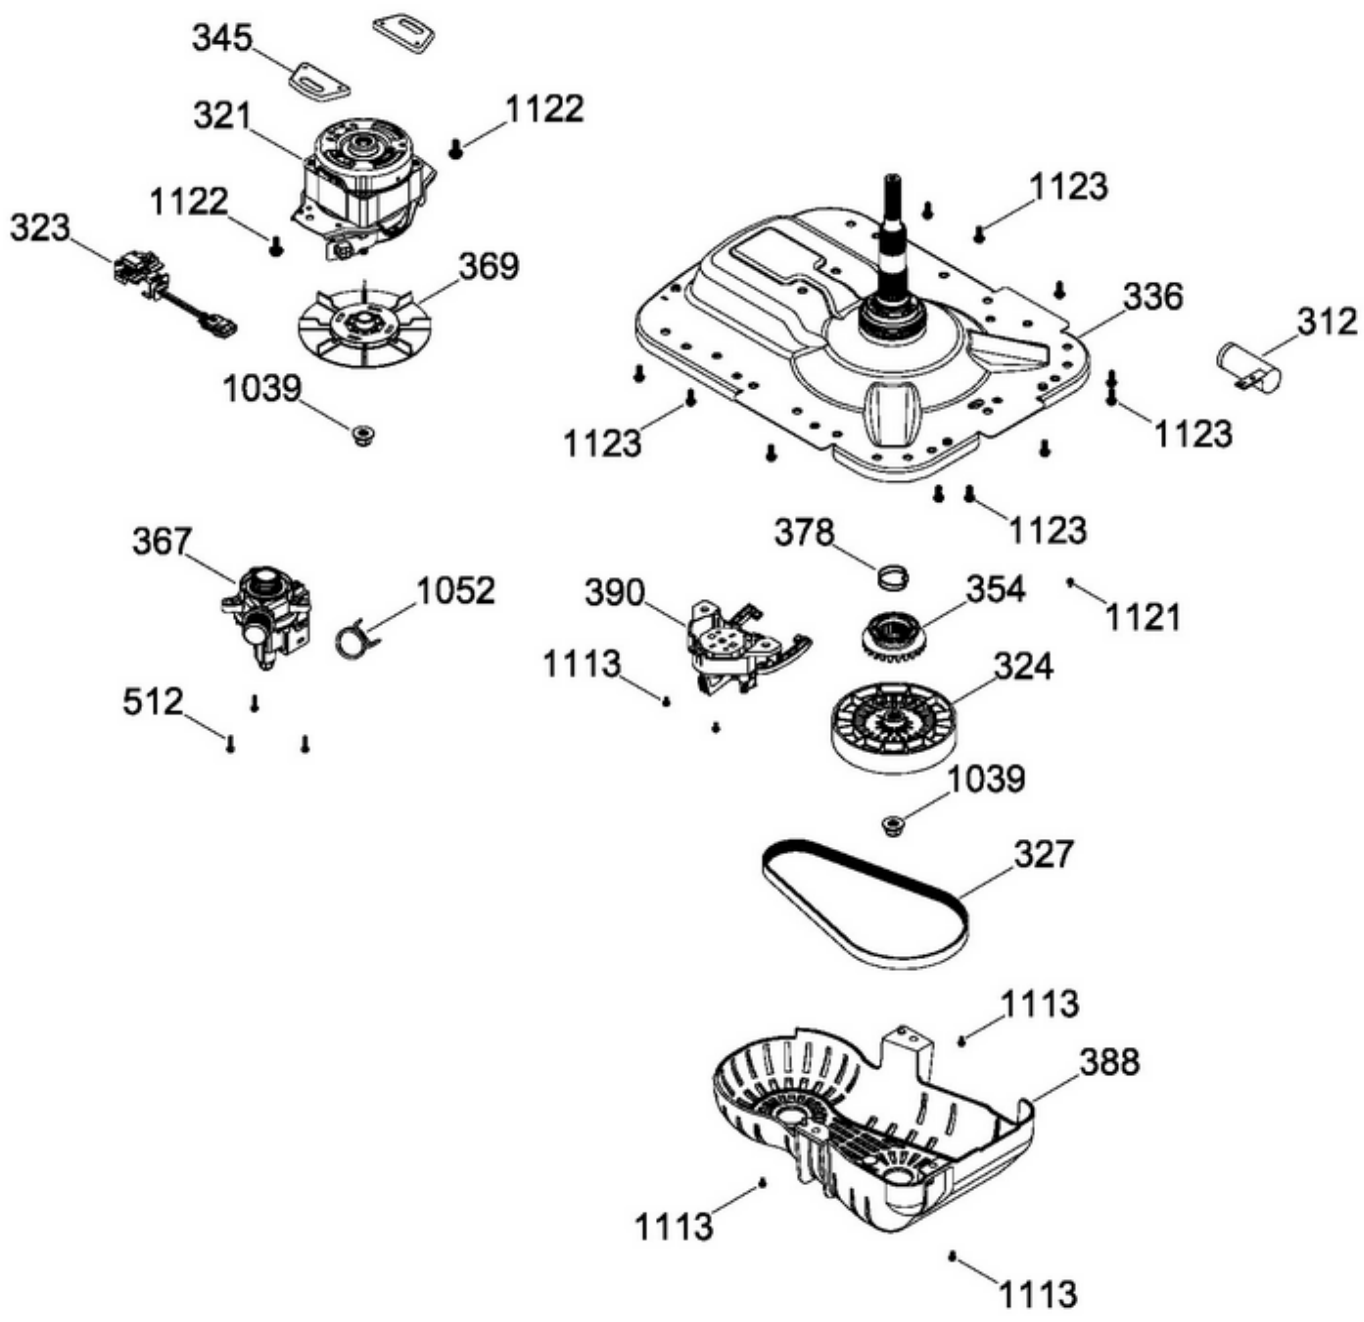

LAVADORA LMH79104SBAB03

LAVADORA LMH79104SBAB03

LAVADORA LMH79104SBAB03

LAVADORA LMH79104SBAB03

Guía	Componente	Descripción
6	233D2095G001	ENSAMBLE TOMACORRIENTE
9	277B2275P001	GOMA TAPA
12	290D1232G001	VALVULA DE AGUA CUADRUPLE
12	290D1232G003	VALVULA DE AGUA CUADRUPLE
21	233D2589G006	ETIQUETA Y COPETE ENS
30	233D2053G002	ARNES PRINCIPAL
31	233D2309P002	SELLADOR COPETE
34	233D2309P003	SELLADOR COPETE
35	233D2308P002	PAPEL TERMOVOLT
36	253C1247G003	PERILLA ROTATORIA
39	253C1252G003	PERILLA CONTROL
44	253C1196P001	PIN ALINEAMINETO
45	233D1368G001	MANGUERA
45	233D2851G001	MANGUERA
49	234D2296P002	PANEL POSTERIOR COPETE
56	233D2056G001	ARNES SEGURO TAPA
59	253C1303P001	CLIP CABLE
62	253C1242P002	BOTON INICIO / PAUSA
66	253C1261P001	SOPORTE TARJETA CONTROL
69	EMX1741P006R000	TARJETA CONTROL
78	233D2055G001	ARNES VALVULAS
85	290D2271G001	SELECTOR ENSAMBLE
93	233D2157G008	GABINETE ENSAMBLE
96	253C1245P001	PATA NIVELADORA
96	253C1245P002	PATA NIVELADORA
96	253C1245P003	PATA NIVELADORA
98	277B2259P001	BISEL BLOCAPUERTAS
99	233D2274P002	SEGURO TAPA
103	253C1257P001	AMORTIGUADOR Y SOPORTE IZQUIERDO
104	253C1258P001	AMORTIGUADOR Y SOPORTE DERECHO
106	253C1180P001	BUJE DERECHO
107	253C1180P002	BUJE IZQUIERDO
108	233D1956P001	CUBIERTA MANGUERA
108	233D1956P002	CUBIERTA MANGUERA
111	253C1194G001	MANGUERA DRENADO ENSAMBLE

LAVADORA LMH79104SBAB03

Guía	Componente	Descripción
369	290D1164G001	POLEA MOTOR
378	228C2367P001	RESORTE CAMBIADOR
388	233D2519P002	CORREA CUBIERTA
390	233D2202G001	SISTEMA DE CAMBIO ENSAMBLE
464	323B2132P002	TORNILLO 8-18 BT
492	323B1346P004	TORNILLO
512	323B2575P001	TORNILLO VALVULA
515	253C1276P001	TORNILLO CUBIERTA
700	8911201P404	TORNILLO
1039	253C1234P001	TUERCA POLEA
1052	323B2665P002	ABRAZADERA
1104	8911201P341	TORNILLO 8-18 X 7/16 AB FENIX
1109	277B1126P001	TO 2RNILLO 8-16B FLP .525 S ZN
1113	323B2148P001	TORNILLO SOPORTE
1121	109B3403P052	TORNILLO
1122	323B2094P004	TORNILLO MOTOR
1123	323B2190P002	TORNILLO