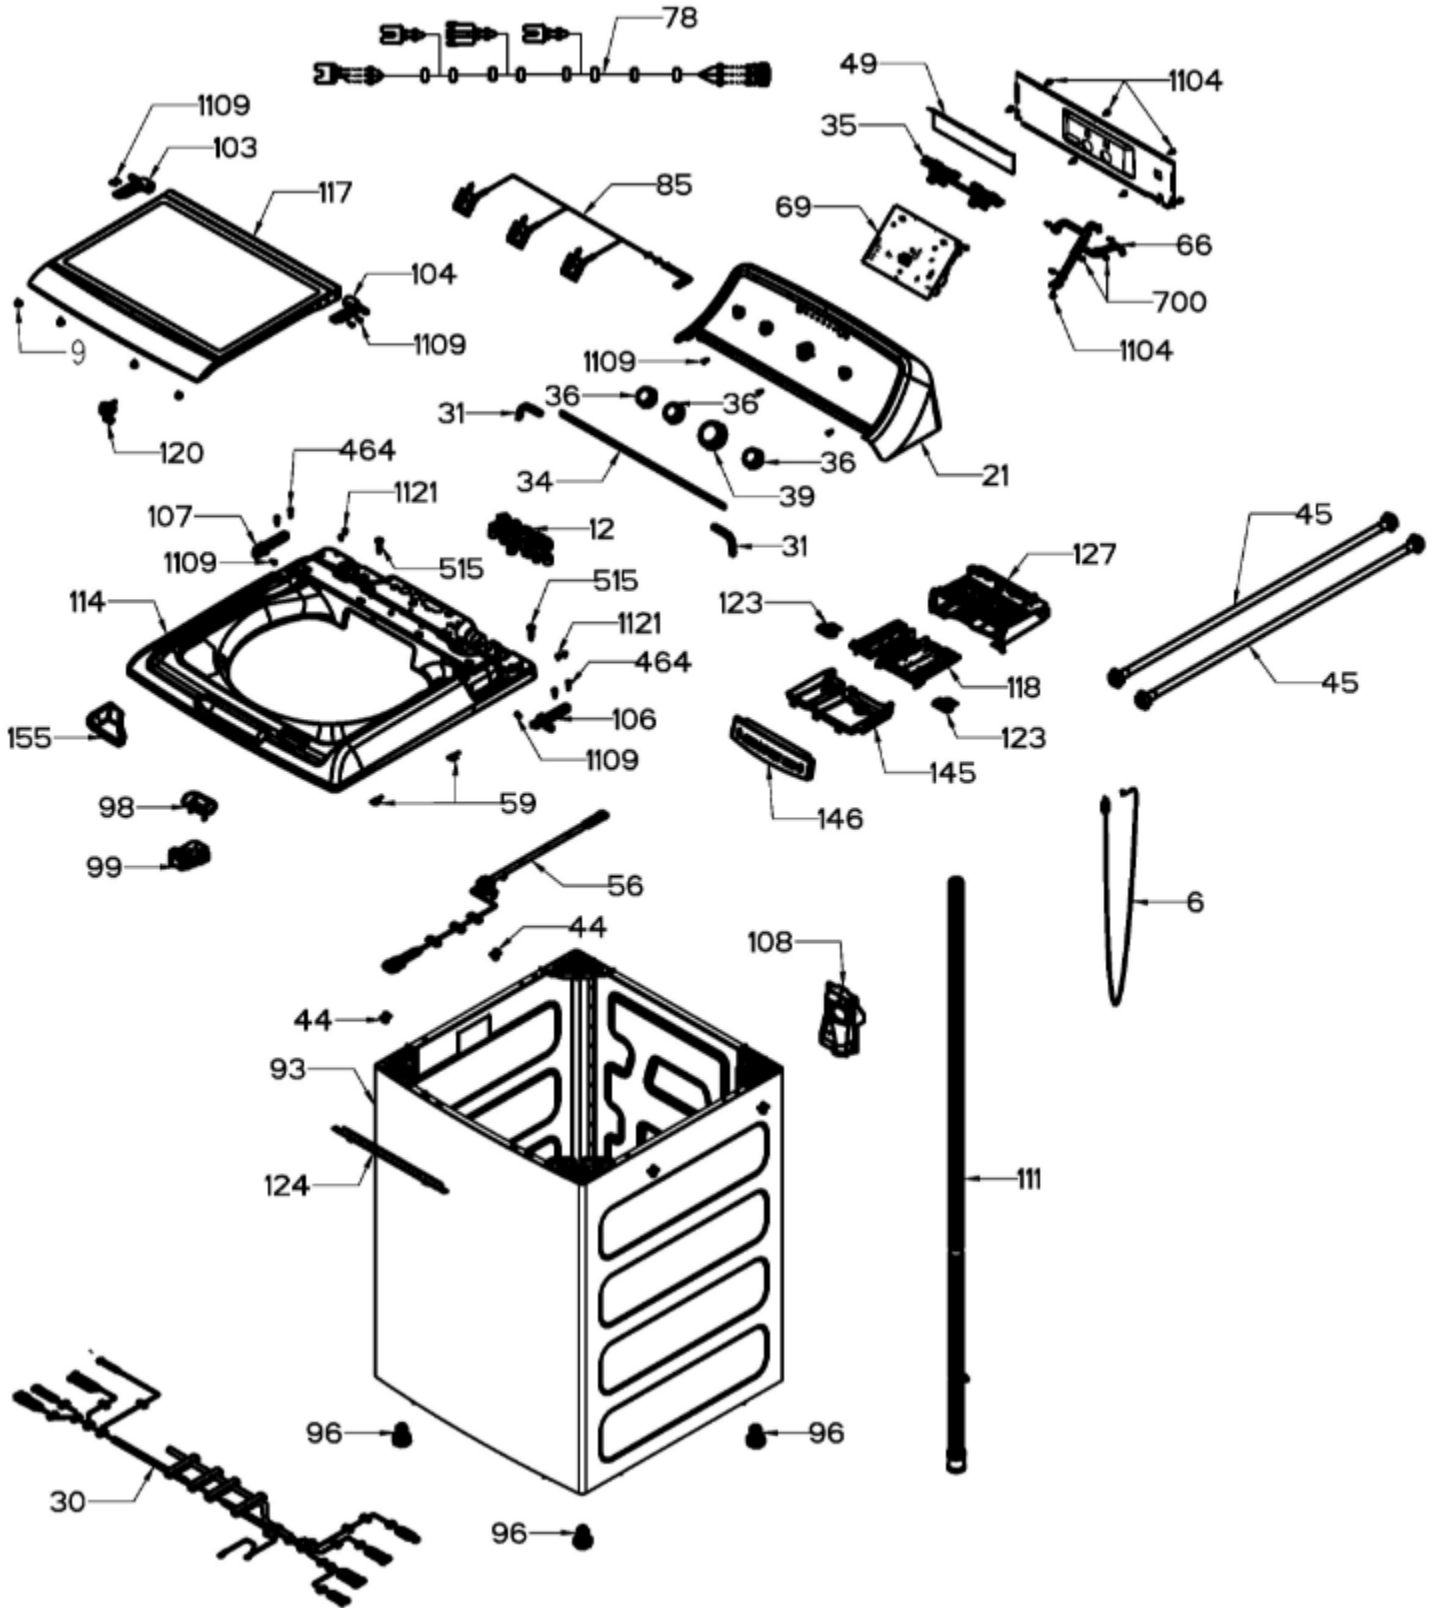

Distribuidor Autorizado

SurteRápido.com

Venta de Refacciones
Electrodomesticas

LAVADORA LMH79104SBAB04

LAVADORA LMH79104SBAB04

LAVADORA LMH79104SBAB04

LAVADORA LMH79104SBAB04

Guía	Refacción	Descripción
6	WW01F01689	ENSAMBLE TOMACORRIENTE
9	WW01A00654	GOMA TAPA
12	WW01F01651	VALVULA DE AGUA CUADRUPLE
21	WW01L01693	ETIQUETA Y COPETE ENS
25	WW01A00068	ABRAZADERA MANGUERA
30	WW01F02038	ARNES PRINCIPAL MEX
31	WW01L01676	SELLADOR COPETE
34	WW01L01675	SELLADOR COPETE
35	WW01L01668	PAPEL TERMOVOLT
36	WW01L01636	PERILLA ROTATORIA
39	WW01L01639	PERILLA CONTROL
44	WW01A00641	PIN ALINEAMIENTO
45	WW01F01987	MANGUERA LLENADO ENSAMBLE
49	WW01L01624	PANEL POSTERIOR COPETE
56	WW01F01679	ARNES SEGURO TAPA
59	WW01A00651	CLIP CABLE
62	WW01L01703	BOTON INICIO / PAUSA
66	WW02F00735	SOPORTE TARJETA CONTROL
69	WW01F01822	TARJETA Y SOFTWARE
78	WW01F01676	ARNES VALVULAS
85	WW01F01777	SELECTOR ENSAMBLE
93	WW01L01529	GABINETE ENSAMBLE
96	WW01L01746	PATA NIVELADORA
98	WW01F01763	BISEL BLOCAPUERTAS
99	WW01L01660	SEGURO TAPA
103	WW01L01640	AMORTIGUADOR Y SOPORTE IZQUIERDO
104	WW01L01642	AMORTIGUADOR Y SOPORTE DERECHO
106	WW01L01628	BUJE DERECHO
107	WW01L01629	BUJE IZQUIERDO
111	WW01F02057	ENS MANGUERA DRENADO
112	WW01L01845	CUBRE MANGUERA
114	WW01L01507	CUBIERTA SUPERIOR
115	WW01F02031	ENS. CAJÓN DESPACHADOR
117	WW01L01525	TAPA METALICA
118	WW01A00749	REGADERA

LAVADORA LMH79104SBAB04

Guía	Refacción	Descripción
512	WW01A00330	TORNILLO VALVULA
515	WW01A00660	TORNILLO CUBIERTA
700	WW01A00582	TORNILLO
1039	WW01A00644	TUERCA POLEA
1052	WW01A00094	ABRAZADERA
1104	WW01A00097	TORNILLO 8-18 X 7/16 AB FENIX
1109	WW01A00449	TO 2RNILLO 8-16B FLP .525 S ZN
1113	WW01A00082	TORNILLO SOPORTE
1121	WW01A00001	TORNILLO
1122	WW01A00657	TORNILLO MOTOR
1123	WW01A00084	TORNILLO