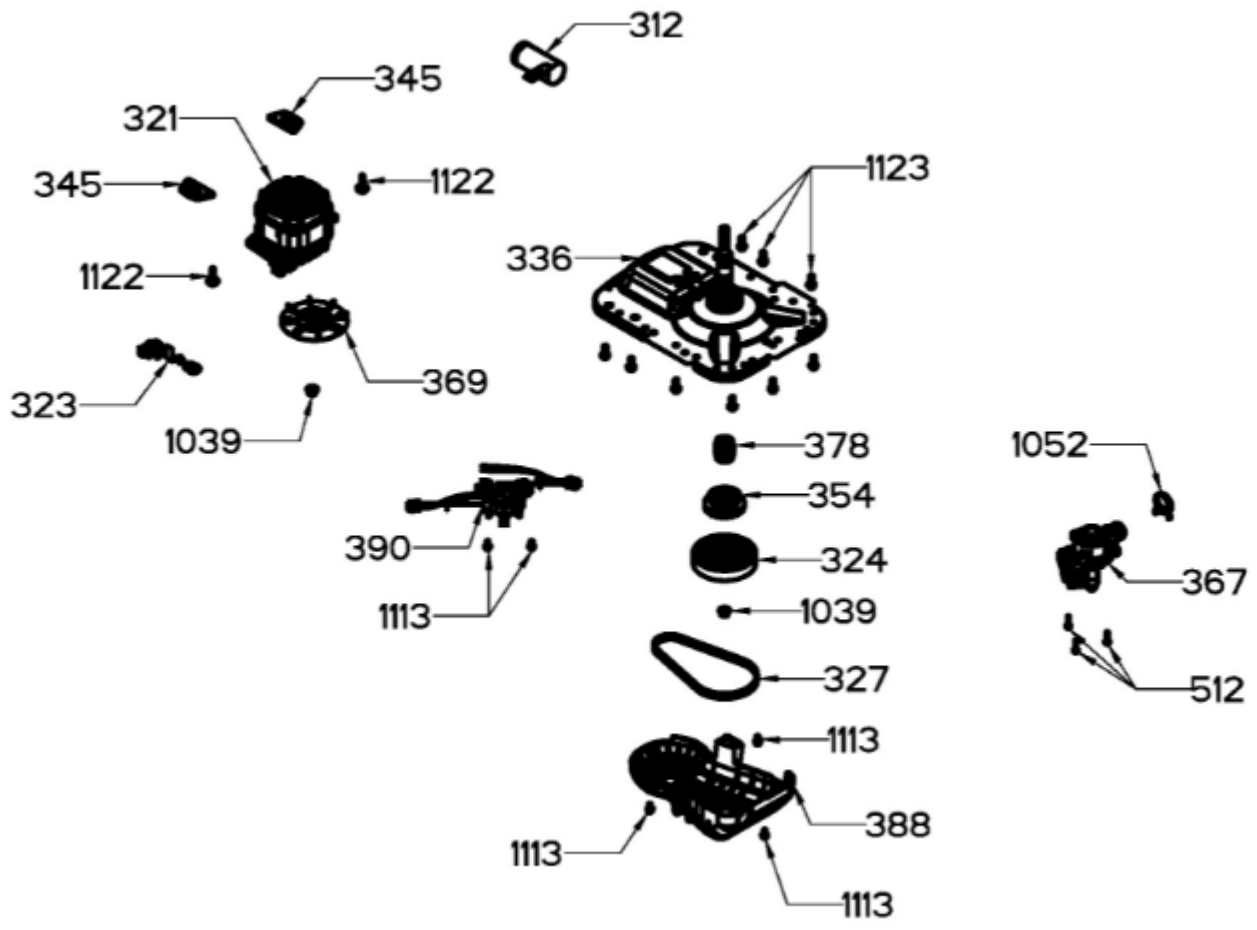

Distribuidor Autorizado

SurteRápido.com

Venta de Refacciones
Electrodomesticas

LAVADORA LMH79104SBAB04

LAVADORA LMH79104SBAB04

LAVADORA LMH79104SBAB04

LAVADORA LMH79104SBAB04

Guía	Refacción	Descripción
6	WW01F01689	ENSAMBLE TOMACORRIENTE
9	WW01A00654	GOMA TAPA
12	WW01F01651	VALVULA DE AGUA CUADRUPLE
21	WW01L01693	ETIQUETA Y COPETE ENS
25	WW01A00068	ABRAZADERA MANGUERA
30	WW01F02038	ARNES PRINCIPAL MEX
31	WW01L01676	SELLADOR COPETE
34	WW01L01675	SELLADOR COPETE
35	WW01L01668	PAPEL TERMOVOLT
36	WW01L01636	PERILLA ROTATORIA
39	WW01L01639	PERILLA CONTROL
44	WW01A00641	PIN ALINEAMIENTO
45	WW01F01987	MANGUERA LLENADO ENSAMBLE
49	WW01L01624	PANEL POSTERIOR COPETE
56	WW01F01679	ARNES SEGURO TAPA
59	WW01A00651	CLIP CABLE
62	WW01L01703	BOTON INICIO / PAUSA
66	WW02F00735	SOPORTE TARJETA CONTROL
69	WW01F01822	TARJETA Y SOFTWARE
78	WW01F01676	ARNES VALVULAS
85	WW01F01777	SELECTOR ENSAMBLE
93	WW01L01529	GABINETE ENSAMBLE
96	WW01L01746	PATA NIVELADORA
98	WW01F01763	BISEL BLOCAPUERTAS
99	WW01L01660	SEGURO TAPA
103	WW01L01640	AMORTIGUADOR Y SOPORTE IZQUIERDO
104	WW01L01642	AMORTIGUADOR Y SOPORTE DERECHO
106	WW01L01628	BUJE DERECHO
107	WW01L01629	BUJE IZQUIERDO
111	WW01F02057	ENS MANGUERA DRENADO
112	WW01L01845	CUBRE MANGUERA
114	WW01L01507	CUBIERTA SUPERIOR
115	WW01F02031	ENS. CAJÓN DESPACHADOR
117	WW01L01525	TAPA METALICA
118	WW01A00749	REGADERA

LAVADORA LMH79104SBAB04

Guía	Refacción	Descripción
512	WW01A00330	TORNILLO VALVULA
515	WW01A00660	TORNILLO CUBIERTA
700	WW01A00582	TORNILLO
1039	WW01A00644	TUERCA POLEA
1052	WW01A00094	ABRAZADERA
1104	WW01A00097	TORNILLO 8-18 X 7/16 AB FENIX
1109	WW01A00449	TO 2RNILLO 8-16B FLP .525 S ZN
1113	WW01A00082	TORNILLO SOPORTE
1121	WW01A00001	TORNILLO
1122	WW01A00657	TORNILLO MOTOR
1123	WW01A00084	TORNILLO