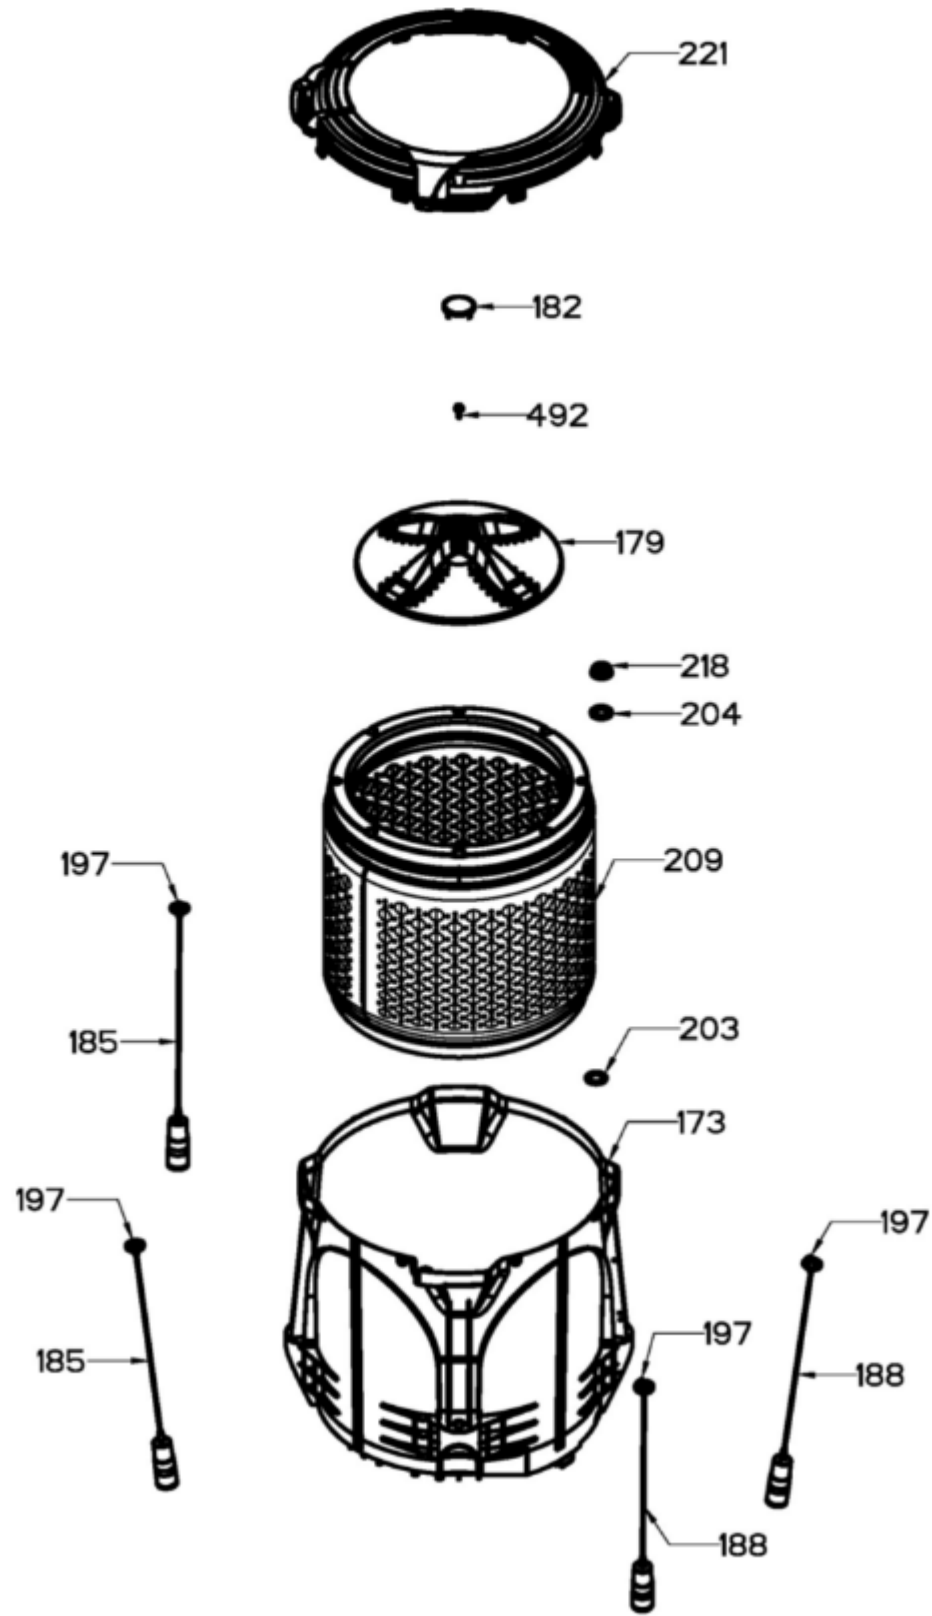

Distribuidor Autorizado

SurteRápido.com

Venta de Refacciones
Electrodomesticas

LAVADORA LMH79104SBAB04

LAVADORA LMH79104SBAB04

LAVADORA LMH79104SBAB04

LAVADORA LMH79104SBAB04

Guía	Refacción	Descripción
6	WW01F01689	ENSAMBLE TOMACORRIENTE
9	WW01A00654	GOMA TAPA
12	WW01F01651	VALVULA DE AGUA CUADRUPLE
21	WW01L01693	ETIQUETA Y COPETE ENS
25	WW01A00068	ABRAZADERA MANGUERA
30	WW01F02038	ARNES PRINCIPAL MEX
31	WW01L01676	SELLADOR COPETE
34	WW01L01675	SELLADOR COPETE
35	WW01L01668	PAPEL TERMOVOLT
36	WW01L01636	PERILLA ROTATORIA
39	WW01L01639	PERILLA CONTROL
44	WW01A00641	PIN ALINEAMIENTO
45	WW01F01987	MANGUERA LLENADO ENSAMBLE
49	WW01L01624	PANEL POSTERIOR COPETE
56	WW01F01679	ARNES SEGURO TAPA
59	WW01A00651	CLIP CABLE
62	WW01L01703	BOTON INICIO / PAUSA
66	WW02F00735	SOPORTE TARJETA CONTROL
69	WW01F01822	TARJETA Y SOFTWARE
78	WW01F01676	ARNES VALVULAS
85	WW01F01777	SELECTOR ENSAMBLE
93	WW01L01529	GABINETE ENSAMBLE
96	WW01L01746	PATA NIVELADORA
98	WW01F01763	BISEL BLOCAPUERTAS
99	WW01L01660	SEGURO TAPA
103	WW01L01640	AMORTIGUADOR Y SOPORTE IZQUIERDO
104	WW01L01642	AMORTIGUADOR Y SOPORTE DERECHO
106	WW01L01628	BUJE DERECHO
107	WW01L01629	BUJE IZQUIERDO
111	WW01F02057	ENS MANGUERA DRENADO
112	WW01L01845	CUBRE MANGUERA
114	WW01L01507	CUBIERTA SUPERIOR
115	WW01F02031	ENS. CAJÓN DESPACHADOR
117	WW01L01525	TAPA METALICA
118	WW01A00749	REGADERA