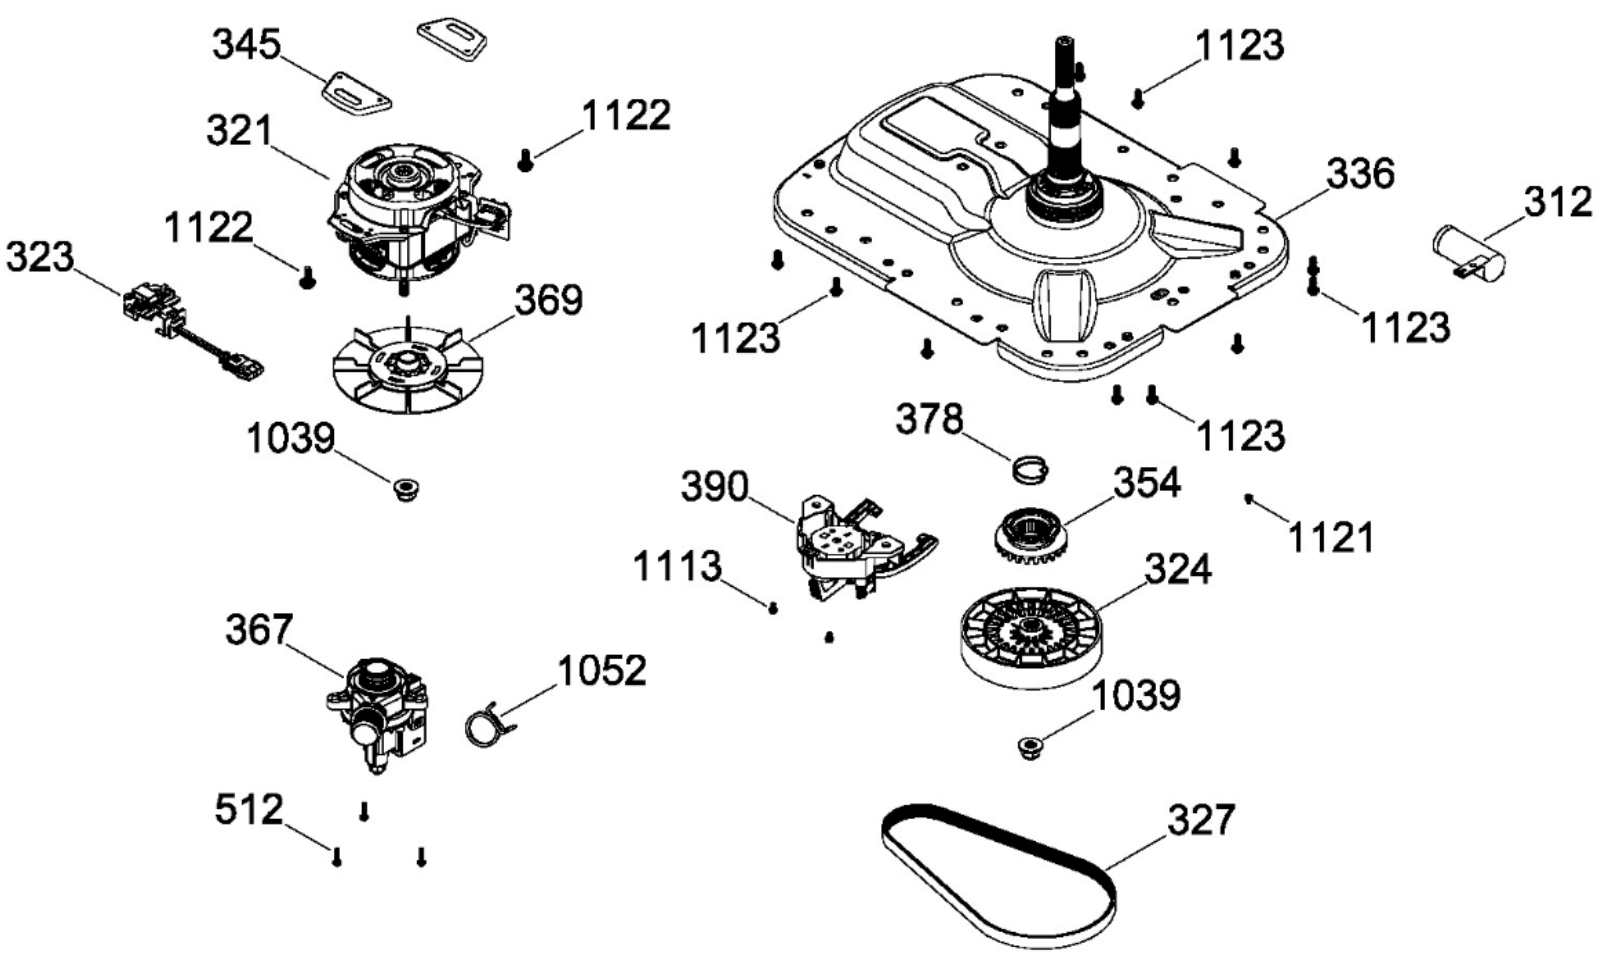

# LAVADORA LMH79104WBAB00

## LAVADORA LMH79104WBAB00

Guía	Componente	Descripción
6	233D2095G001	ENSAMBLE TOMACORRIENTE
9	277B2275P001	GOMA TAPA
12	290D1232G001	VALVULA DE AGUA CUADRUPLE
12	290D1232G003	VALVULA DE AGUA CUADRUPLE
21	233D2438G010	ENSAMBLE IML Y COPETE
21	233D2631G016	ENSAMBLE IML Y COPETE
30	233D2053G001	ARNES PRINCIPAL
34	233D2309P001	SELLO COPETE
35	233D2308P001	PAPEL ANTI FLAMA
35	233D2308P002	PAPEL ANTI FLAMA
36	253C1247G003	PERILLA ROTATORIA
39	253C1252G003	PERILLA CONTROL
44	253C1196P001	PIN ALINEAMINETO
45	233D1368G001	MANGUERA
45	233D2851G001	MANGUERA
49	234D2296P002	PANEL POSTERIOR COPETE
56	233D2056G001	ARNES SEGURO TAPA
59	253C1303P001	CLIP CABLE
62	253C1242P001	BOTON INICIO
69	EMX1741P006R000	TARJETA CONTROL
78	233D2055G001	ARNES VALVULAS
85	290D2271G001	SELECTOR ENSAMBLE
93	233D2157G008	GABINETE ENSAMBLE
96	253C1245P001	PATA NIVELADORA
96	253C1245P002	PATA NIVELADORA
96	253C1245P003	PATA NIVELADORA
98	277B2259P001	BISEL BLOCAPUERTAS
99	233D2274P002	SEGURO TAPA
103	253C1257P002	AMORTIGUADOR Y SOPORTE IZQUIERDO
104	253C1258P001	AMORTIGUADOR Y SOPORTE DERECHO
106	253C1180P001	BUJE DERECHO
107	253C1180P002	BUJE IZQUIERDO
108	233D1956P001	CUBIERTA MANGUERA
108	233D1956P002	CUBIERTA MANGUERA
111	253C1194G001	MANGUERA DRENADO ENSAMBLE