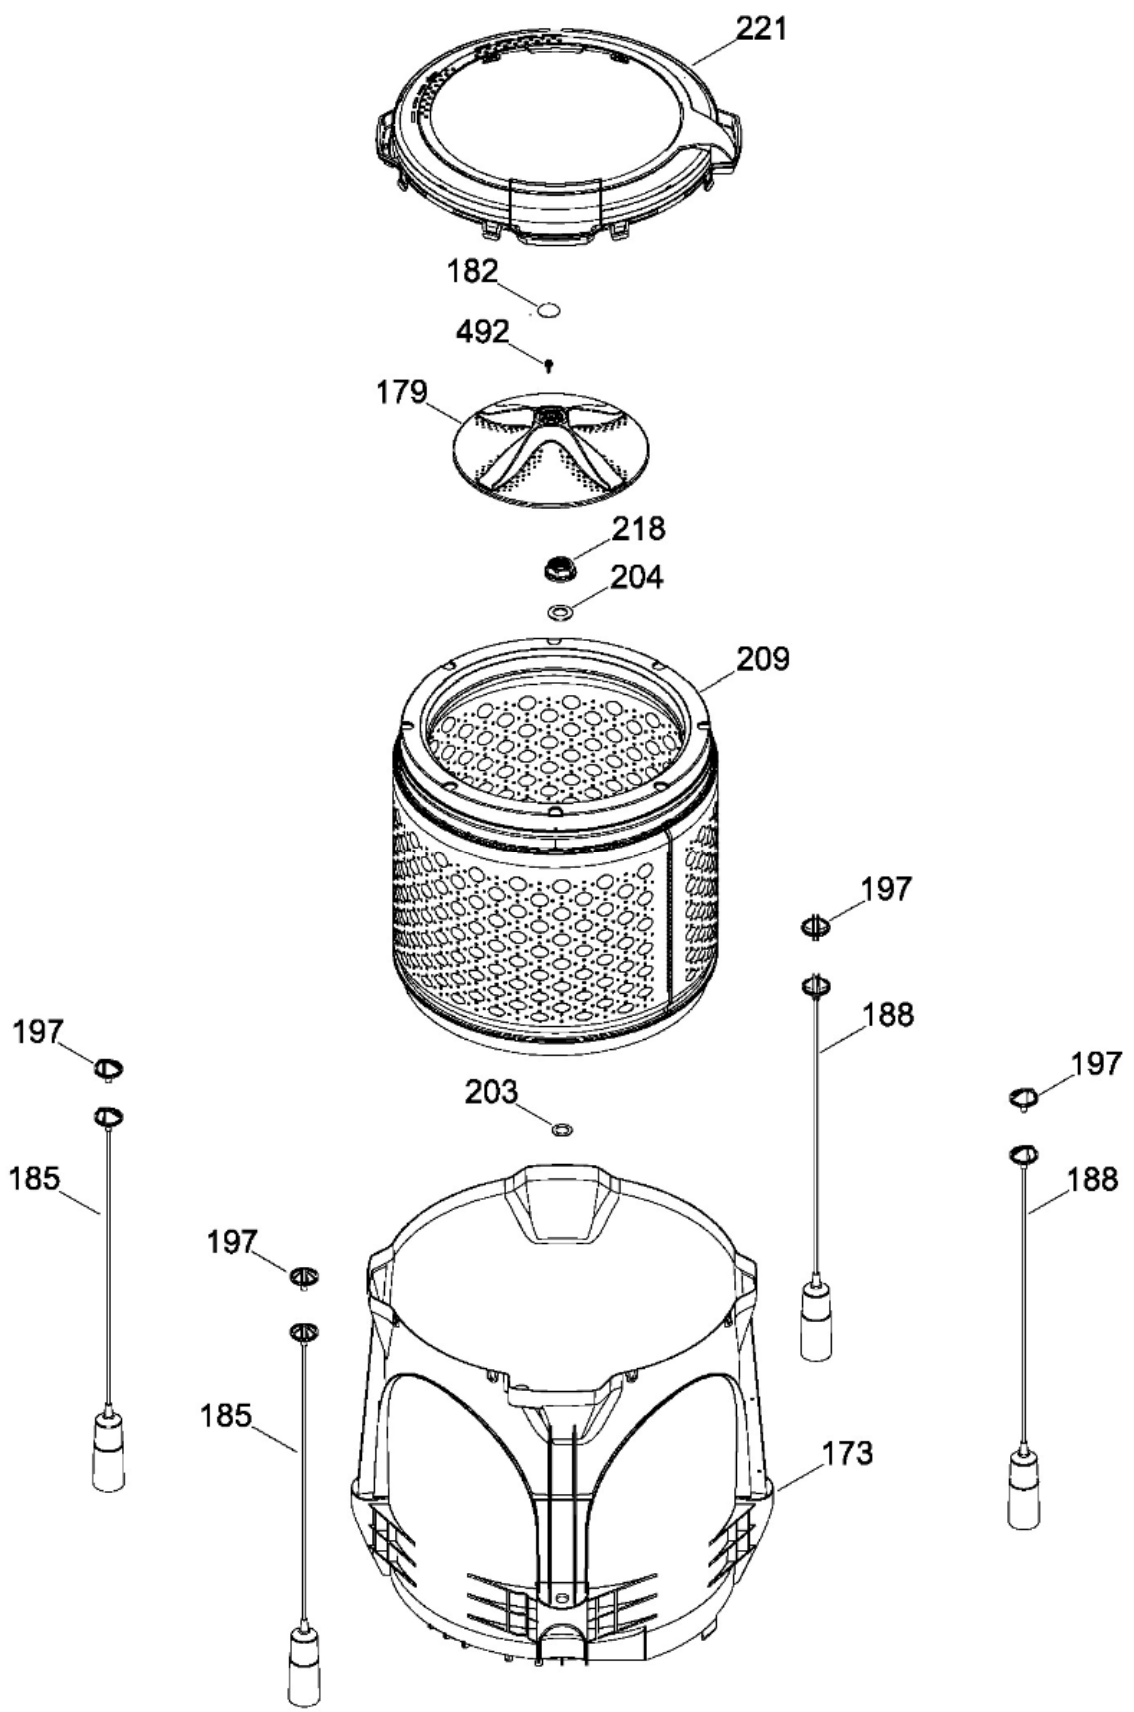

LAVADORA LMH79104WBAB00