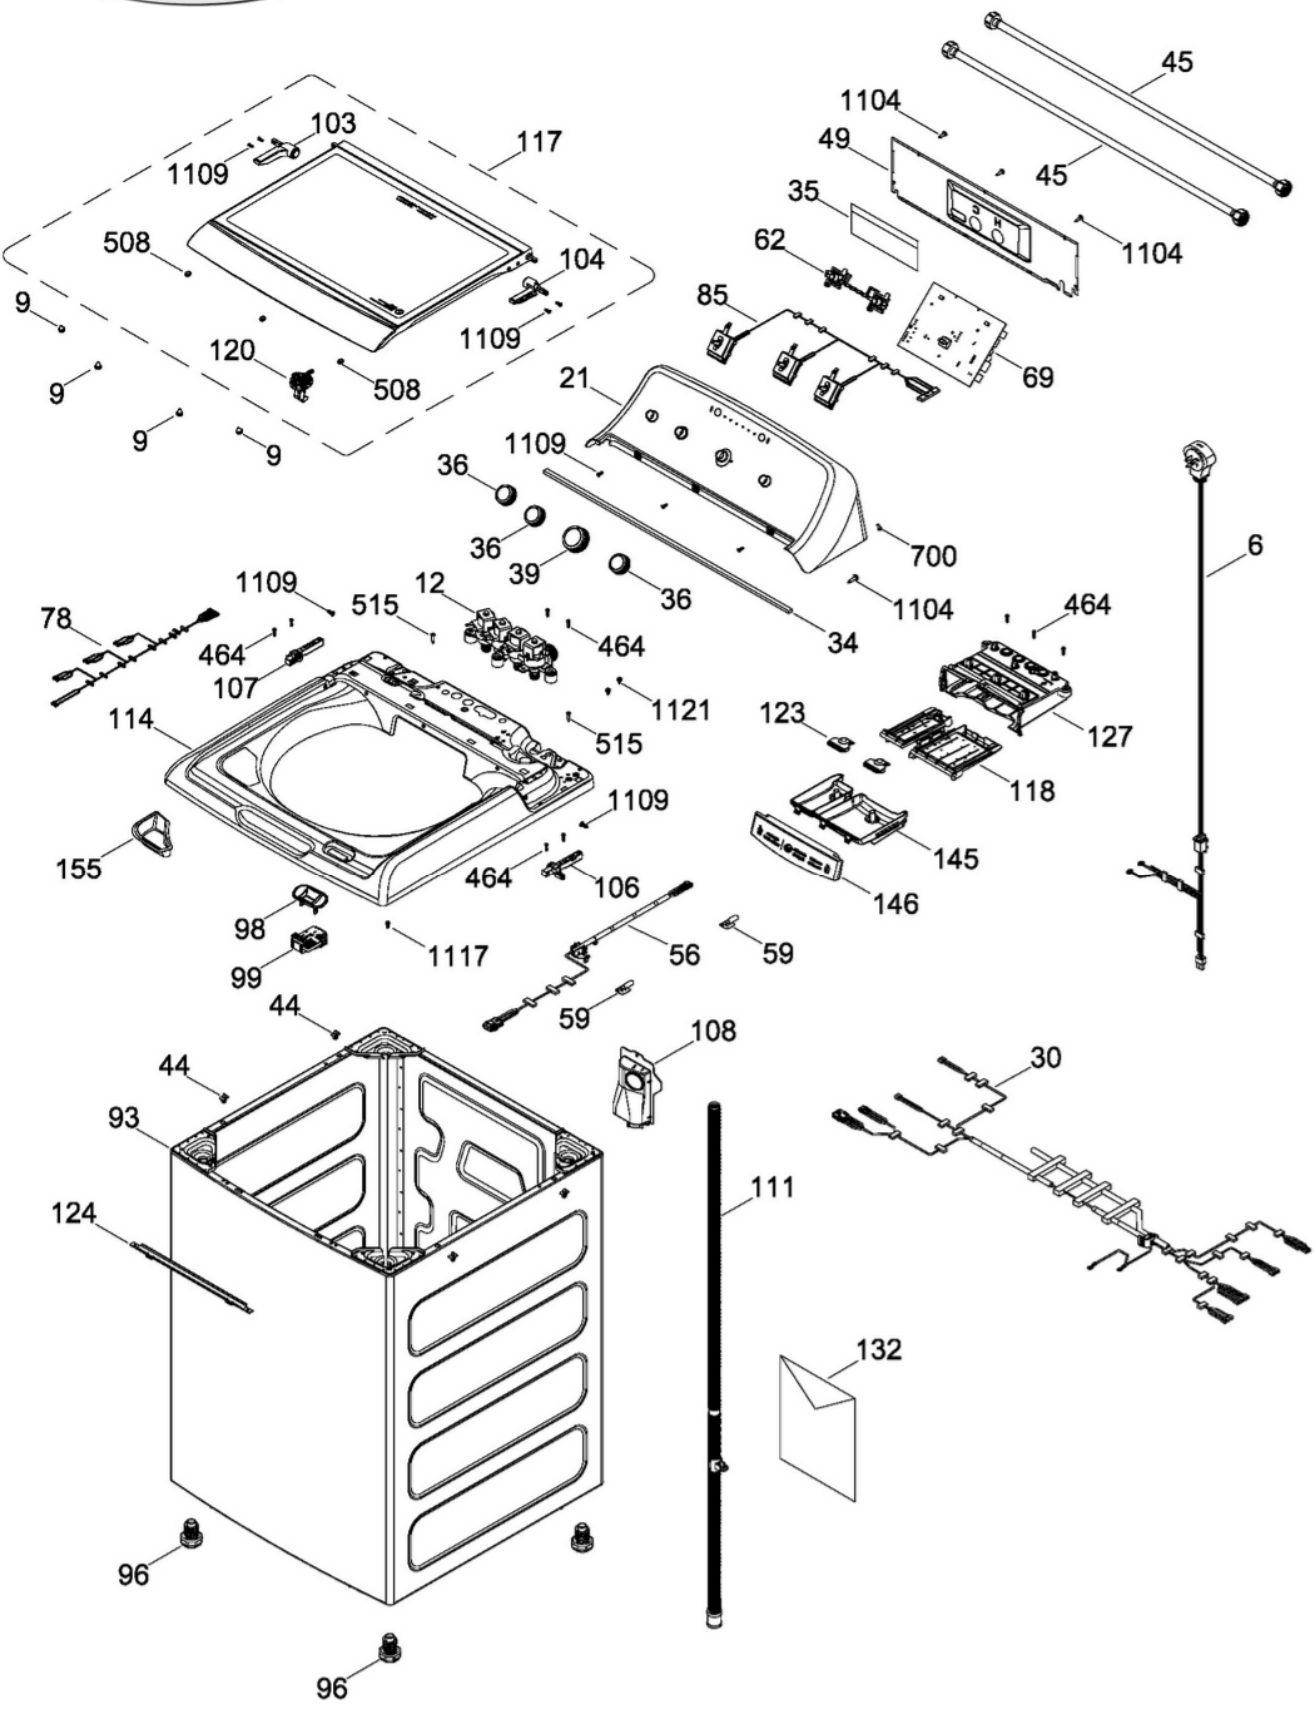

# LAVADORA LMH79104WBAB00

## LAVADORA LMH79104WBAB00

Guía	Componente	Descripción
6	233D2095G001	ENSAMBLE TOMACORRIENTE
9	277B2275P001	GOMA TAPA
12	290D1232G001	VALVULA DE AGUA CUADRUPLE
12	290D1232G003	VALVULA DE AGUA CUADRUPLE
21	233D2438G010	ENSAMBLE IML Y COPETE
21	233D2631G016	ENSAMBLE IML Y COPETE
30	233D2053G001	ARNES PRINCIPAL
34	233D2309P001	SELLO COPETE
35	233D2308P001	PAPEL ANTI FLAMA
35	233D2308P002	PAPEL ANTI FLAMA
36	253C1247G003	PERILLA ROTATORIA
39	253C1252G003	PERILLA CONTROL
44	253C1196P001	PIN ALINEAMINETO
45	233D1368G001	MANGUERA
45	233D2851G001	MANGUERA
49	234D2296P002	PANEL POSTERIOR COPETE
56	233D2056G001	ARNES SEGURO TAPA
59	253C1303P001	CLIP CABLE
62	253C1242P001	BOTON INICIO
69	EMX1741P006R000	TARJETA CONTROL
78	233D2055G001	ARNES VALVULAS
85	290D2271G001	SELECTOR ENSAMBLE
93	233D2157G008	GABINETE ENSAMBLE
96	253C1245P001	PATA NIVELADORA
96	253C1245P002	PATA NIVELADORA
96	253C1245P003	PATA NIVELADORA
98	277B2259P001	BISEL BLOCAPUERTAS
99	233D2274P002	SEGURO TAPA
103	253C1257P002	AMORTIGUADOR Y SOPORTE IZQUIERDO
104	253C1258P001	AMORTIGUADOR Y SOPORTE DERECHO
106	253C1180P001	BUJE DERECHO
107	253C1180P002	BUJE IZQUIERDO
108	233D1956P001	CUBIERTA MANGUERA
108	233D1956P002	CUBIERTA MANGUERA
111	253C1194G001	MANGUERA DRENADO ENSAMBLE