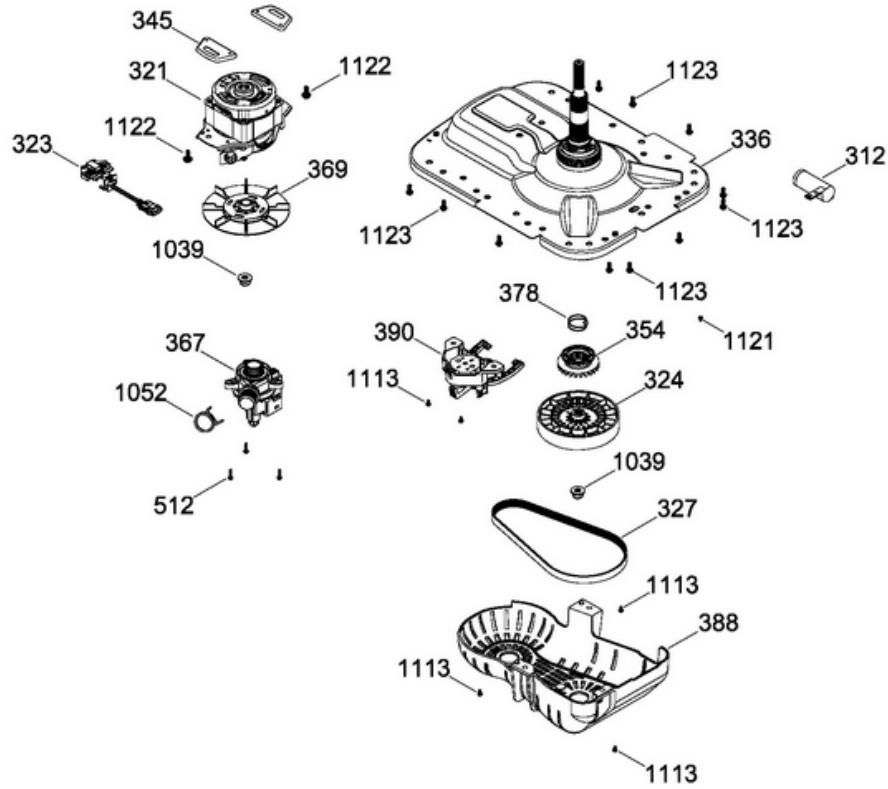

Distribuidor Autorizado

SurteRápido.com

Venta de Refacciones
Electrodomesticas

LAVADORA LMH79104WBAB03

SISTEMA MOTRIZ / PUMP & DRIVE COMPONENTS

LMH79104WBAB03