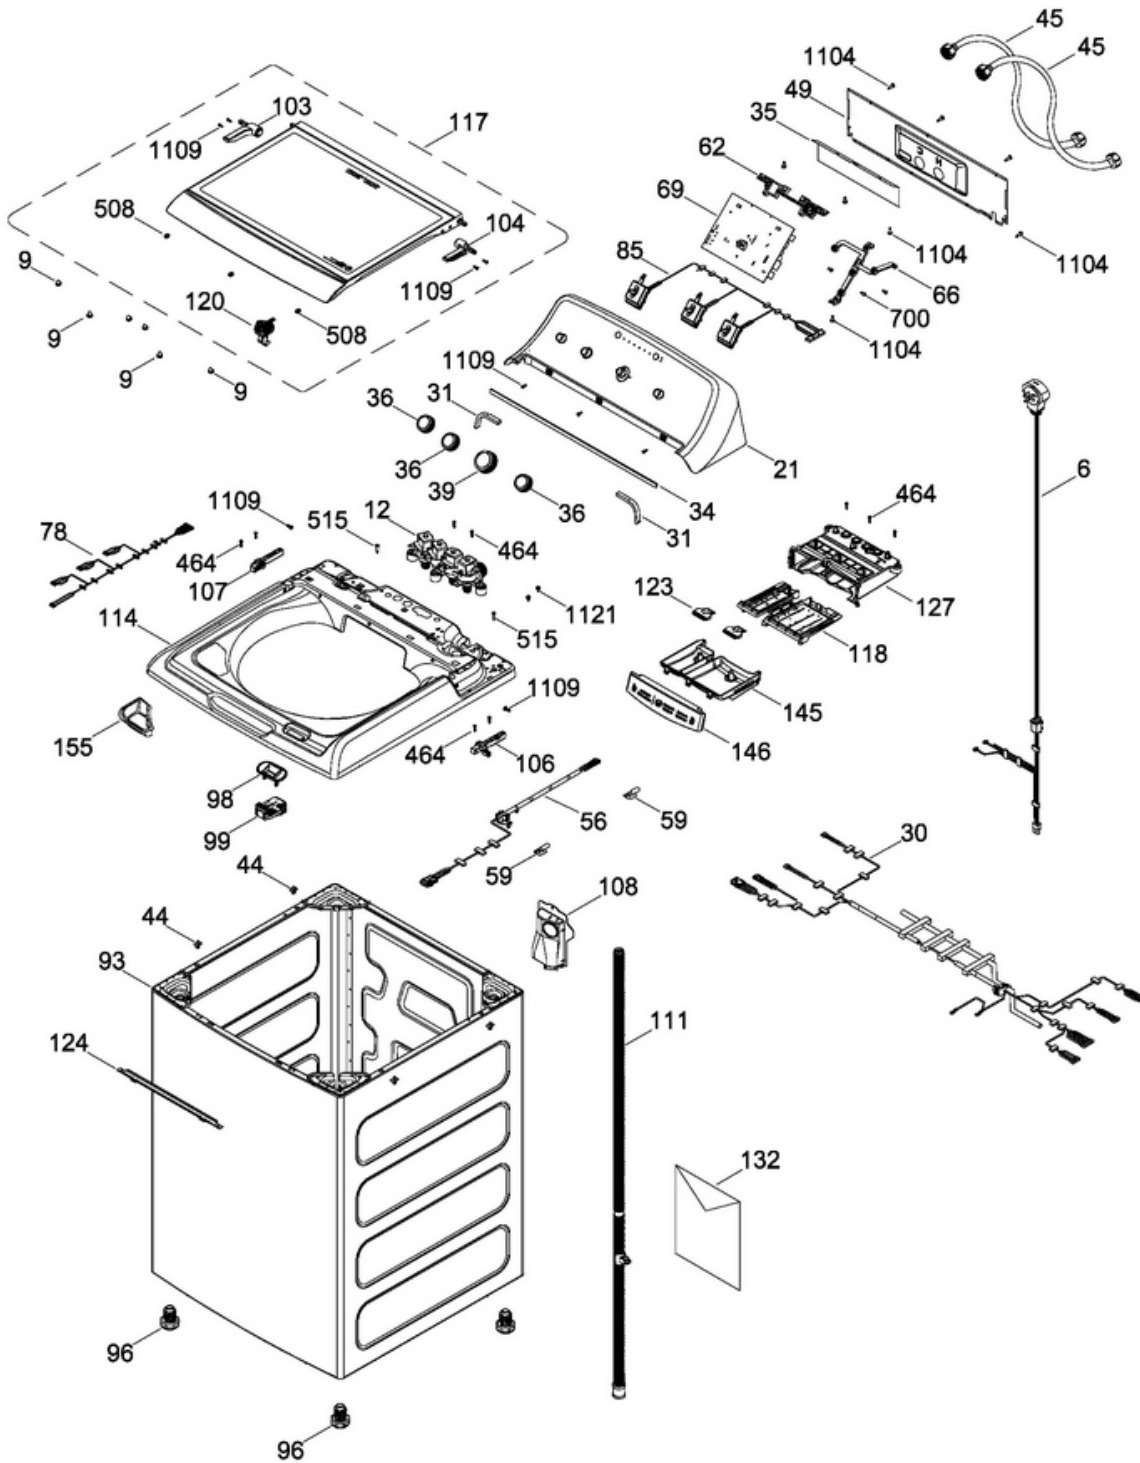

Distribuidor Autorizado

SurteRápido.com

Venta de Refacciones
Electrodomesticas

LAVADORA LMH79104WBAB03

COPETE / BACKSPLASH
GABINETE Y CUBIERTA / CABINET & COVER

LMH79104WBAB03

LAVADORA LMH79104WBAB03

PARTES PARA TINA / TUB, BASKET & AGITATOR

Guía	Refacción	Descripción
6	WW01F01689	ENSAMBLE TOMACORRIENTE
9	WW01A00654	GOMA TAPA
12	WW01F01651	VALVULA DE AGUA CUADRUPLE
12	WW01F01651	VALVULA DE AGUA CUADRUPLE
21	WW01L01693	ETIQUETA Y COPETE ENS
30	WW01F01866	ARNES PRINCIPAL
30	WW01F02022	ARNES PRINCIPAL
30	WW01A00755	ARNES PRINCIPAL
31	WW01L01676	SELLADOR COPETE
34	WW01L01675	SELLADOR COPETE
35	WW01L01668	PAPEL TERMOVOLT
36	WW01L01636	PERILLA ROTATORIA
39	WW01L01639	PERILLA CONTROL
44	WW01A00641	PIN ALINEAMIENTO
45	WW01F00597	MANGUERA
45	WW01F01987	MANGUERA
49	WW01L01624	PANEL POSTERIOR COPETE
56	WW01F01679	ARNES SEGURO TAPA
59	WW01A00651	CLIP CABLE
62	WW01L01703	BOTON INICIO / PAUSA
66	WW02F00735	SOPORTE TARJETA CONTROL
69	WW01F01822	TARJETA Y SOFTWARE
78	WW01F01676	ARNES VALVULAS
85	WW01F01777	SELECTOR ENSAMBLE
93	WW01L01529	GABINETE ENSAMBLE
96	WW01F01749	PATA NIVELADORA
96	WW01L01746	PATA NIVELADORA
96	WW01L01746	PATA NIVELADORA
98	WW01F01763	BISEL BLOCAPUERTAS
99	WW01L01660	SEGURO TAPA
103	WW01L01641	AMORTIGUADOR Y SOPORTE IZQUIERDO
104	WW01L01642	AMORTIGUADOR Y SOPORTE DERECHO
106	WW01L01628	BUJE DERECHO
107	WW01L01629	BUJE IZQUIERDO
108	WW01L01506	CUBIERTA MANGUERA