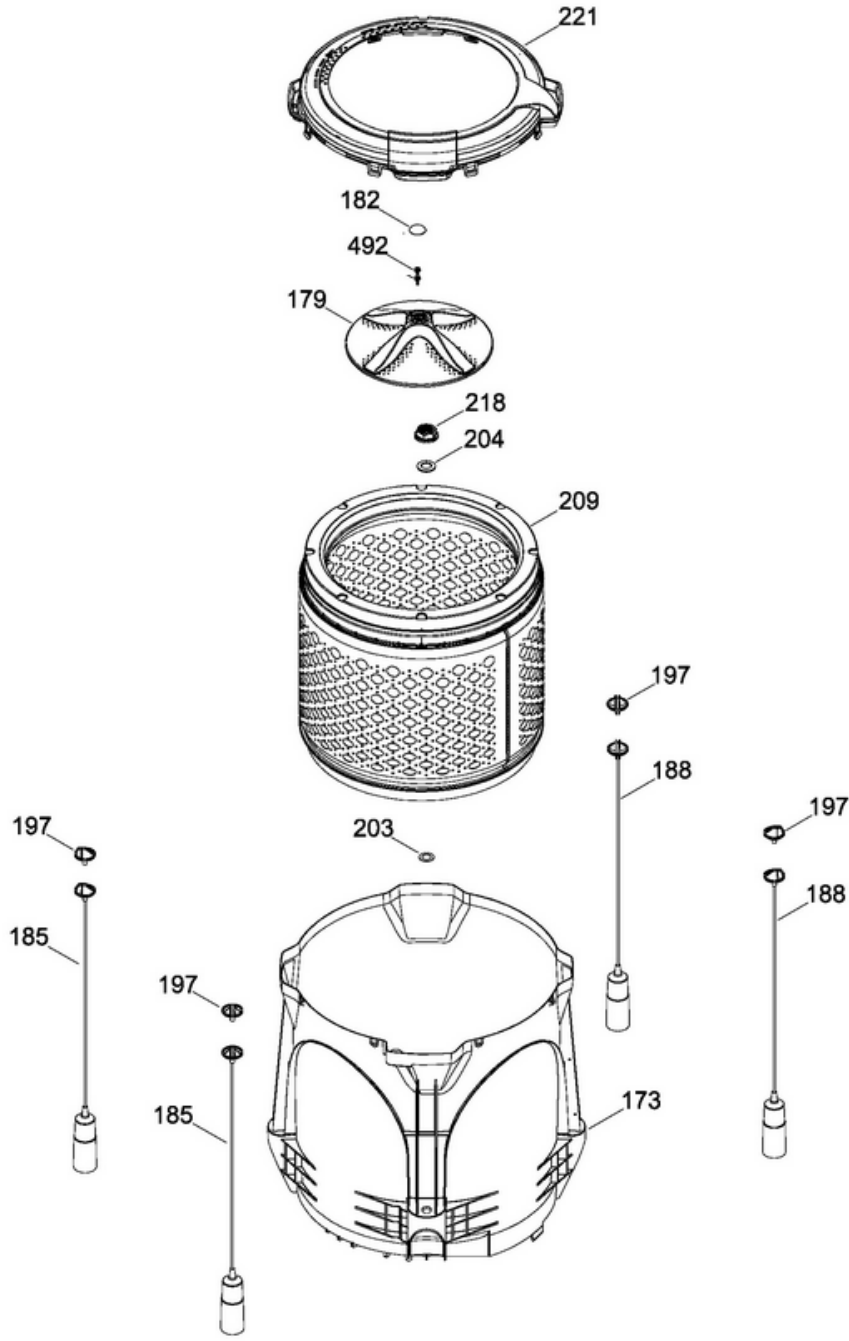

LAVADORA LMH79104WBAB03

PARTES PARA TINA / TUB, BASKET & AGITATOR

LMH79104WBAB03