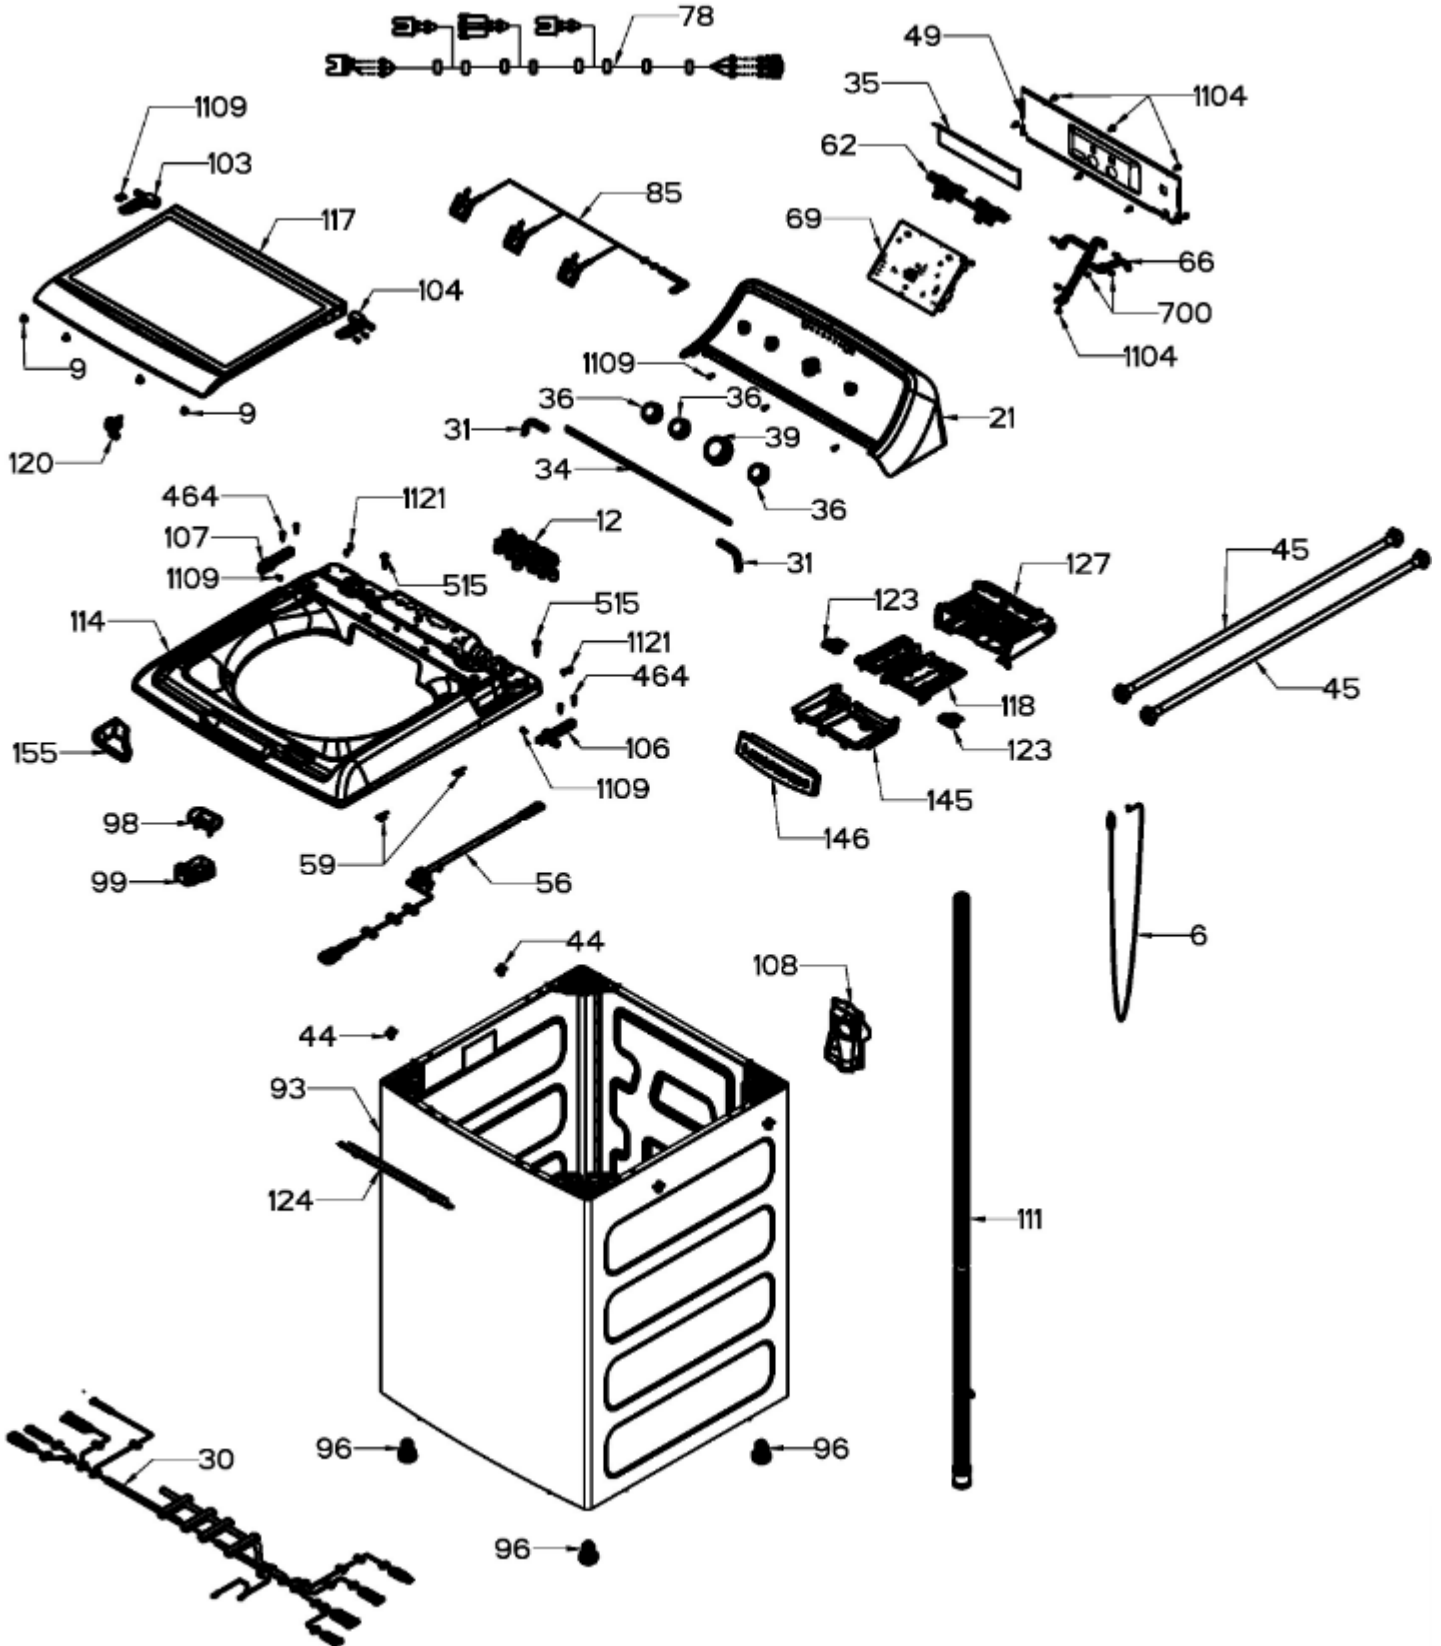

# LAVADORA LMH79104WBAB04

# LAVADORA LMH79104WBAB04

Guía	Refacción	Descripción
492	WW01A00064	TORNILLO
508	WW01A00650	TAPON BELLEZA
512	WW01A00330	TORNILLO VALVULA
515	WW01A00660	TORNILLO CUBIERTA
700	WW01A00582	TORNILLO
1039	WW01A00644	TUERCA POLEA
1052	WW01A00094	ABRAZADERA
1104	WW01A00097	TORNILLO 8-18 X 7/16 AB FENIX
1109	WW01A00449	TO 2RNILLO 8-16B FLP .525 S ZN
1113	WW01A00082	TORNILLO SOPORTE
1121	WW01A00001	TORNILLO
1122	WW01A00657	TORNILLO MOTOR
1123	WW01A00084	TORNILLO