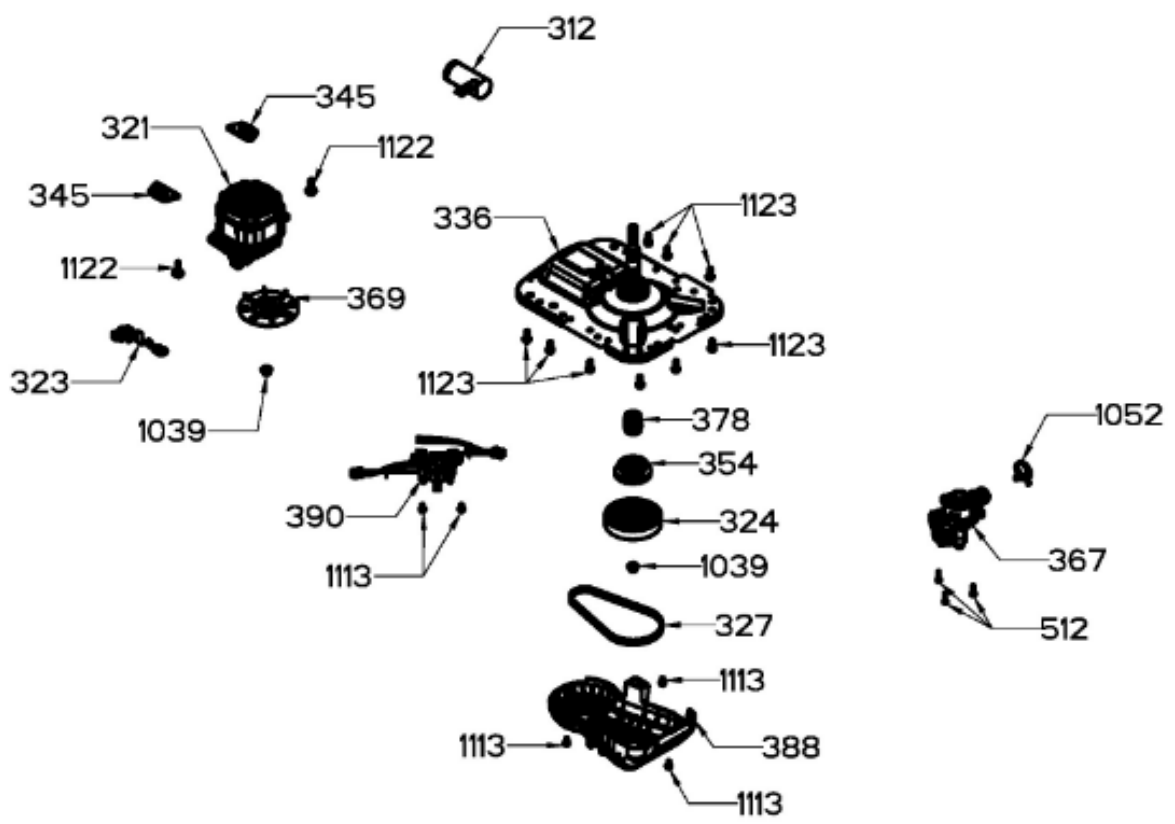

# LAVADORA LMH79104WBAB04

# LAVADORA LMH79104WBAB04

Guía	Refacción	Descripción
492	WW01A00064	TORNILLO
508	WW01A00650	TAPON BELLEZA
512	WW01A00330	TORNILLO VALVULA
515	WW01A00660	TORNILLO CUBIERTA
700	WW01A00582	TORNILLO
1039	WW01A00644	TUERCA POLEA
1052	WW01A00094	ABRAZADERA
1104	WW01A00097	TORNILLO 8-18 X 7/16 AB FENIX
1109	WW01A00449	TO 2RNILLO 8-16B FLP .525 S ZN
1113	WW01A00082	TORNILLO SOPORTE
1121	WW01A00001	TORNILLO
1122	WW01A00657	TORNILLO MOTOR
1123	WW01A00084	TORNILLO