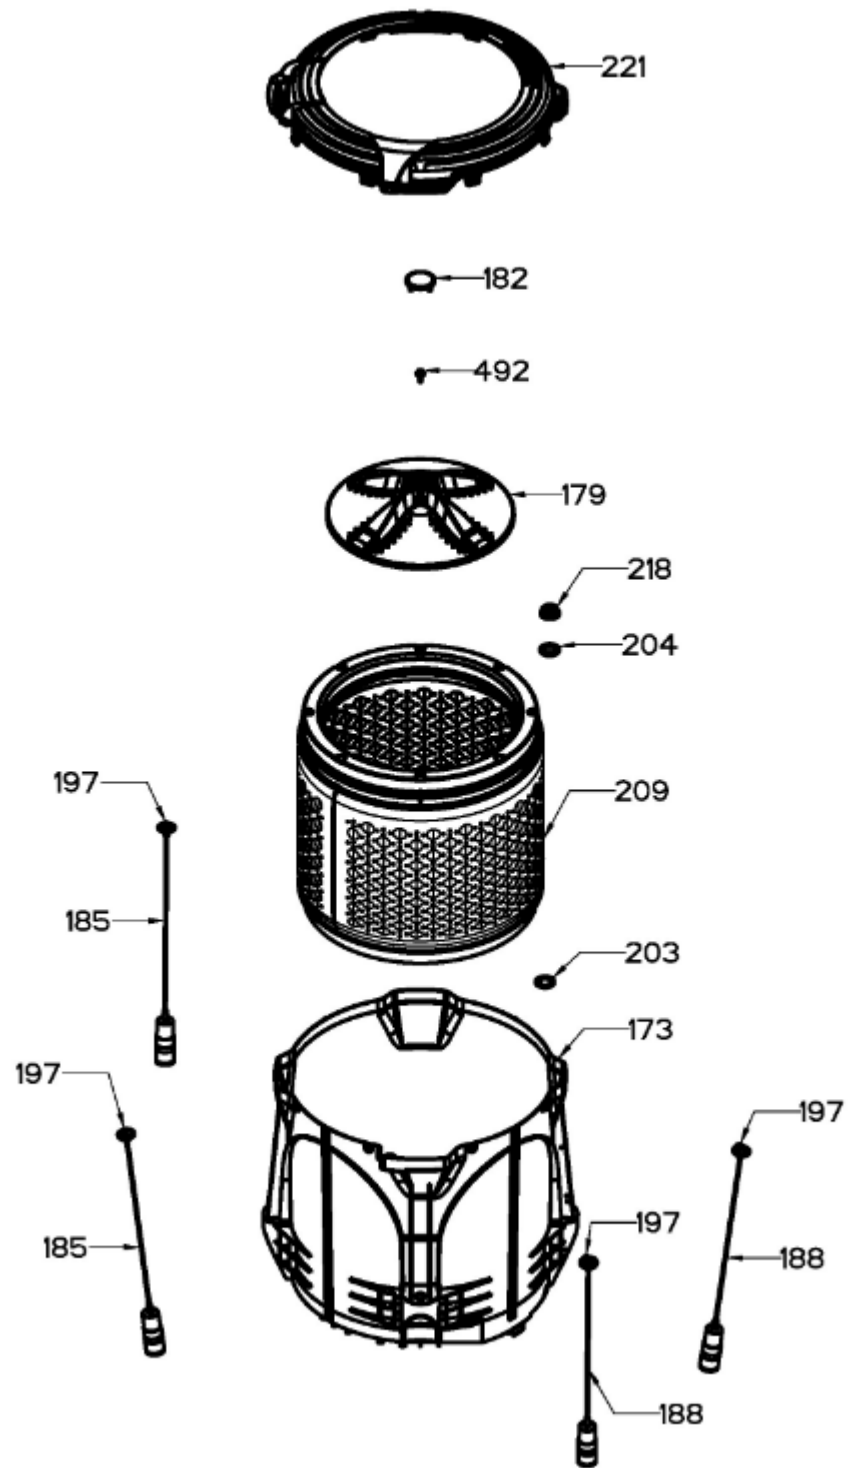

# LAVADORA LMH79104WBAB04

# LAVADORA LMH79104WBAB04

Guía	Refacción	Descripción
492	WW01A00064	TORNILLO
508	WW01A00650	TAPON BELLEZA
512	WW01A00330	TORNILLO VALVULA
515	WW01A00660	TORNILLO CUBIERTA
700	WW01A00582	TORNILLO
1039	WW01A00644	TUERCA POLEA
1052	WW01A00094	ABRAZADERA
1104	WW01A00097	TORNILLO 8-18 X 7/16 AB FENIX
1109	WW01A00449	TO 2RNILLO 8-16B FLP .525 S ZN
1113	WW01A00082	TORNILLO SOPORTE
1121	WW01A00001	TORNILLO
1122	WW01A00657	TORNILLO MOTOR
1123	WW01A00084	TORNILLO