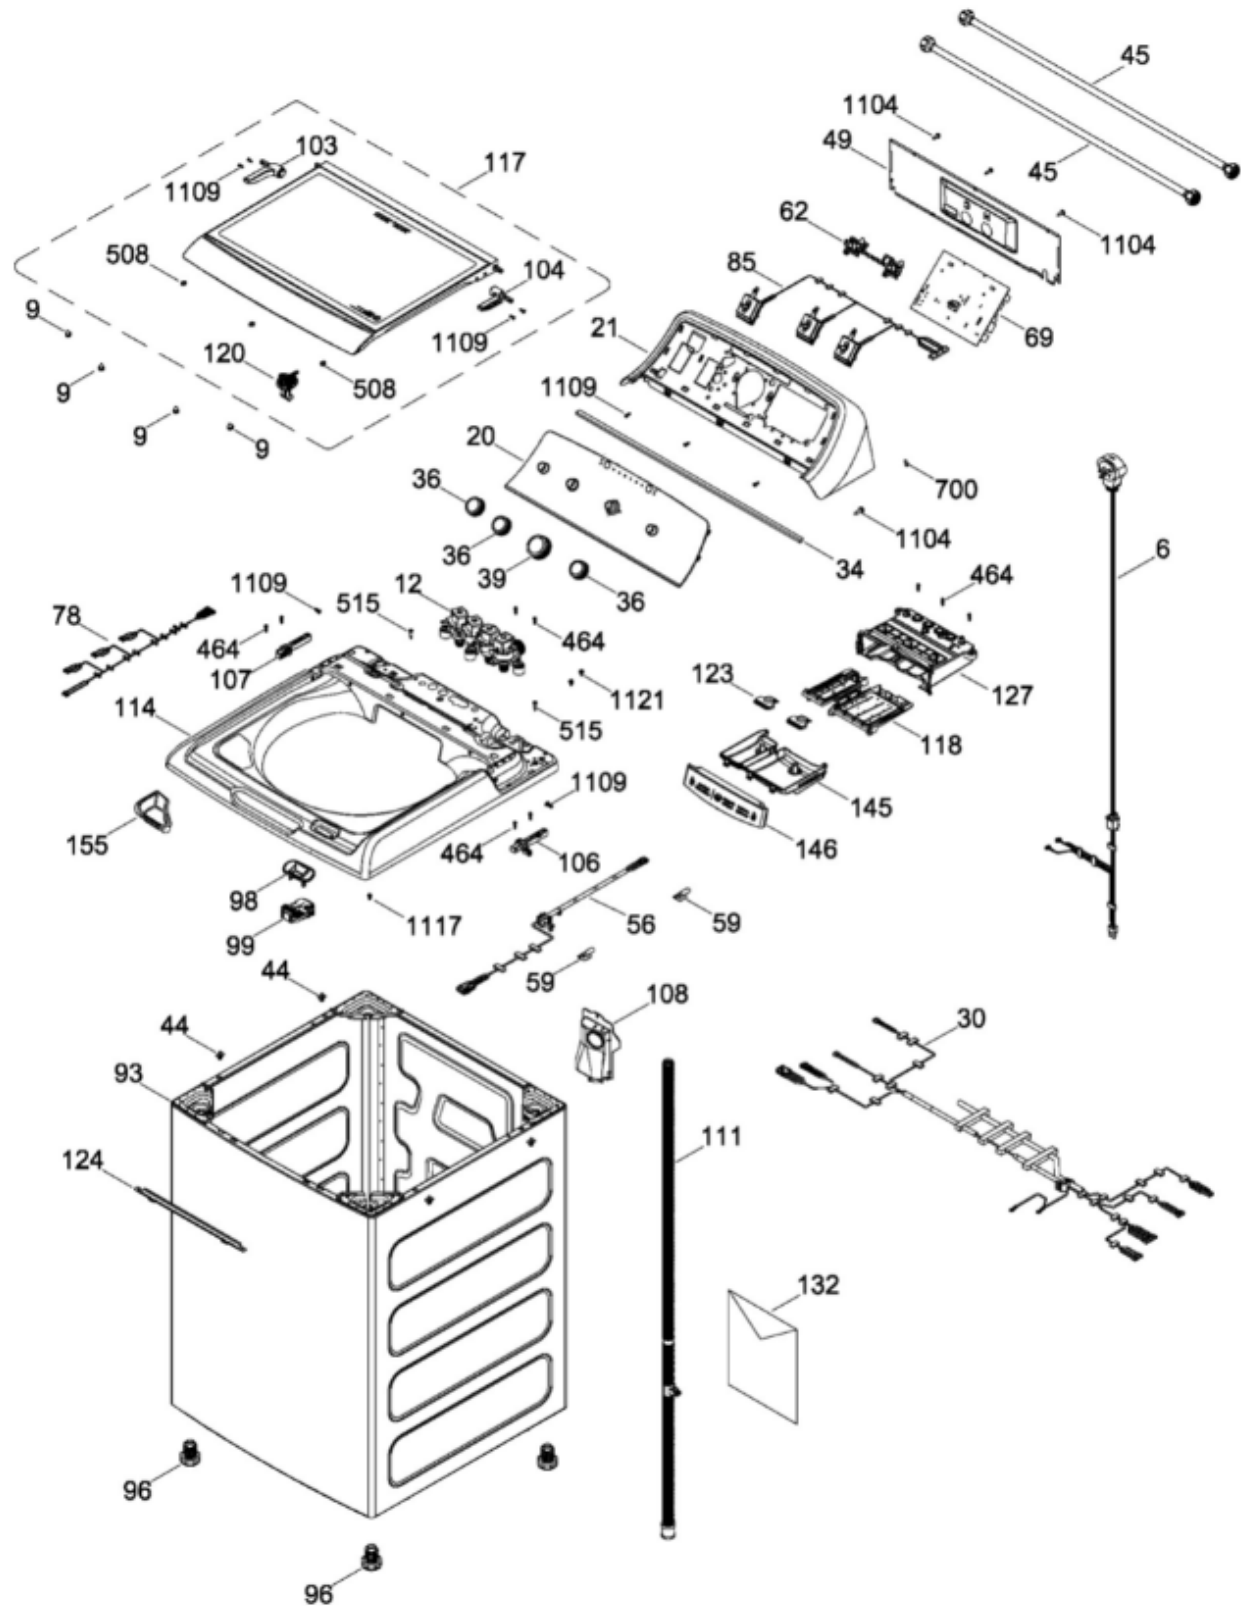

# LAVADORA LMH79104WRAB00

COPETE / BACKSPLASH  
 GABINETE Y CUBIERTA / CABINET & COVER

LMH79104WRAB00

# LAVADORA LMH79104WRAB00

PARTES PARA TINA / TUB, BASKET & AGITATOR

LMH79104WRAB00

# LAVADORA LMH79104WRAB00

SISTEMA MOTRIZ / PUMP & DRIVE COMPONENTS

LMH79104WRAB00

# LAVADORA LMH79104WRAB00

Guía	Refacción	Descripción
6	WW01F01689	ENSAMBLE TOMACORRIENTE
9	WW01A00654	GOMA TAPA
12	WW01F01651	VALVULA DE AGUA CUADRUPLE
12	WW01F01651	VALVULA DE AGUA CUADRUPLE
20	WW01L01616	IML Y BEZEL ENSAMBLE
21	WW01L01543	COPETE
30	WW01F01674	ARNES PRINCIPAL
34	WW01L01549	SELLO COPETE
36	WW01L01636	PERILLA ROTATORIA
39	WW01L01639	PERILLA CONTROL
44	WW01A00641	PIN ALINEAMIENTO
45	WW01F00597	MANGUERA
45	WW01F01987	MANGUERA
49	WW01L01624	PANEL POSTERIOR COPETE
56	WW01F01679	ARNES SEGURO TAPA
59	WW01A00651	CLIP CABLE
62	WW01F01748	BOTON INICIO
69	WW01F01822	TARJETA Y SOFTWARE
78	WW01F01676	ARNES VALVULAS
85	WW01F01777	SELECTOR ENSAMBLE
93	WW01L01531	GABINETE ENSAMBLE
96	WW01F01749	PATA NIVELADORA
96	WW01L01746	PATA NIVELADORA
96	WW01L01746	PATA NIVELADORA
96	WW01L01746	PATA NIVELADORA
98	WW01F01763	BISEL BLOCAPUERTAS
99	WW01L01660	SEGURO TAPA
103	WW01L01641	AMORTIGUADOR Y SOPORTE IZQUIERDO
104	WW01L01642	AMORTIGUADOR Y SOPORTE DERECHO
106	WW01L01628	BUJE DERECHO
107	WW01L01629	BUJE IZQUIERDO
108	WW01L01506	CUBIERTA MANGUERA
108	WW01L01506	CUBIERTA MANGUERA
111	WW01F01743	MANGUERA DRENADO ENSAMBLE
114	WW01L01510	CUBIERTA