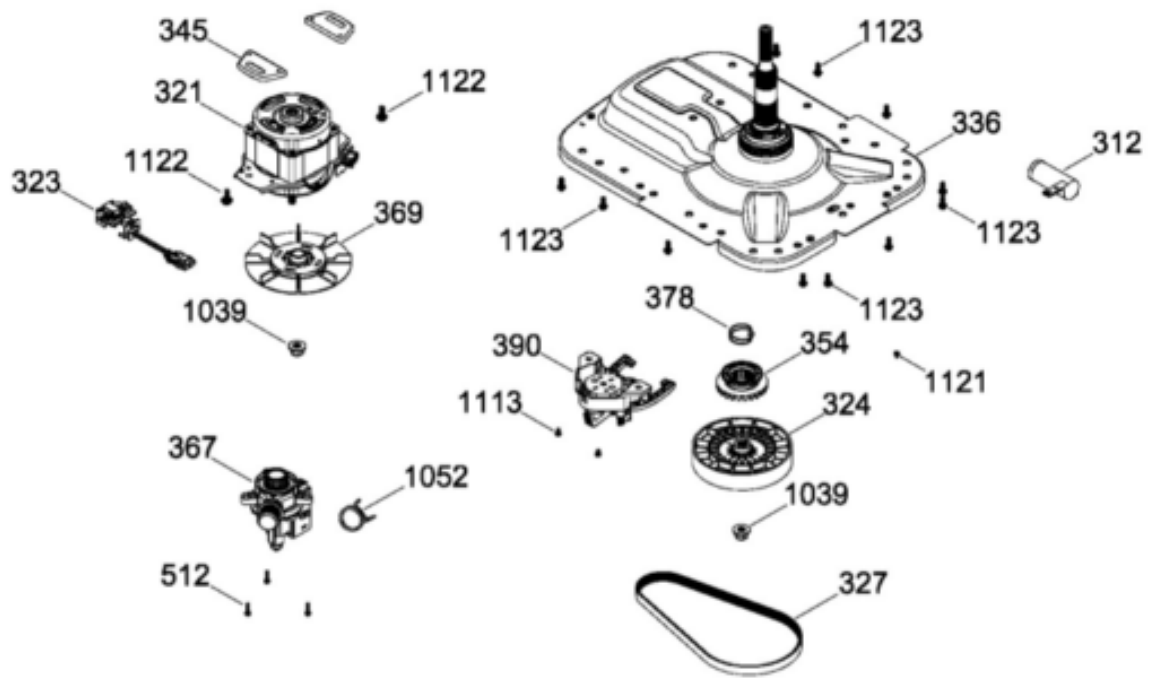

# LAVADORA LMH79104WRAB00

PARTES PARA TINA / TUB, BASKET & AGITATOR

LMH79104WRAB00

# LAVADORA LMH79104WRAB00

SISTEMA MOTRIZ / PUMP & DRIVE COMPONENTS

LMH79104WRAB00

# LAVADORA LMH79104WRAB00

Guía	Refacción	Descripción
6	WW01F01689	ENSAMBLE TOMACORRIENTE
9	WW01A00654	GOMA TAPA
12	WW01F01651	VALVULA DE AGUA CUADRUPLE
12	WW01F01651	VALVULA DE AGUA CUADRUPLE
20	WW01L01616	IML Y BEZEL ENSAMBLE
21	WW01L01543	COPETE
30	WW01F01674	ARNES PRINCIPAL
34	WW01L01549	SELLO COPETE
36	WW01L01636	PERILLA ROTATORIA
39	WW01L01639	PERILLA CONTROL
44	WW01A00641	PIN ALINEAMIENTO
45	WW01F00597	MANGUERA
45	WW01F01987	MANGUERA
49	WW01L01624	PANEL POSTERIOR COPETE
56	WW01F01679	ARNES SEGURO TAPA
59	WW01A00651	CLIP CABLE
62	WW01F01748	BOTON INICIO
69	WW01F01822	TARJETA Y SOFTWARE
78	WW01F01676	ARNES VALVULAS
85	WW01F01777	SELECTOR ENSAMBLE
93	WW01L01531	GABINETE ENSAMBLE
96	WW01F01749	PATA NIVELADORA
96	WW01L01746	PATA NIVELADORA
96	WW01L01746	PATA NIVELADORA
96	WW01L01746	PATA NIVELADORA
98	WW01F01763	BISEL BLOCAPUERTAS
99	WW01L01660	SEGURO TAPA
103	WW01L01641	AMORTIGUADOR Y SOPORTE IZQUIERDO
104	WW01L01642	AMORTIGUADOR Y SOPORTE DERECHO
106	WW01L01628	BUJE DERECHO
107	WW01L01629	BUJE IZQUIERDO
108	WW01L01506	CUBIERTA MANGUERA
108	WW01L01506	CUBIERTA MANGUERA
111	WW01F01743	MANGUERA DRENADO ENSAMBLE
114	WW01L01510	CUBIERTA