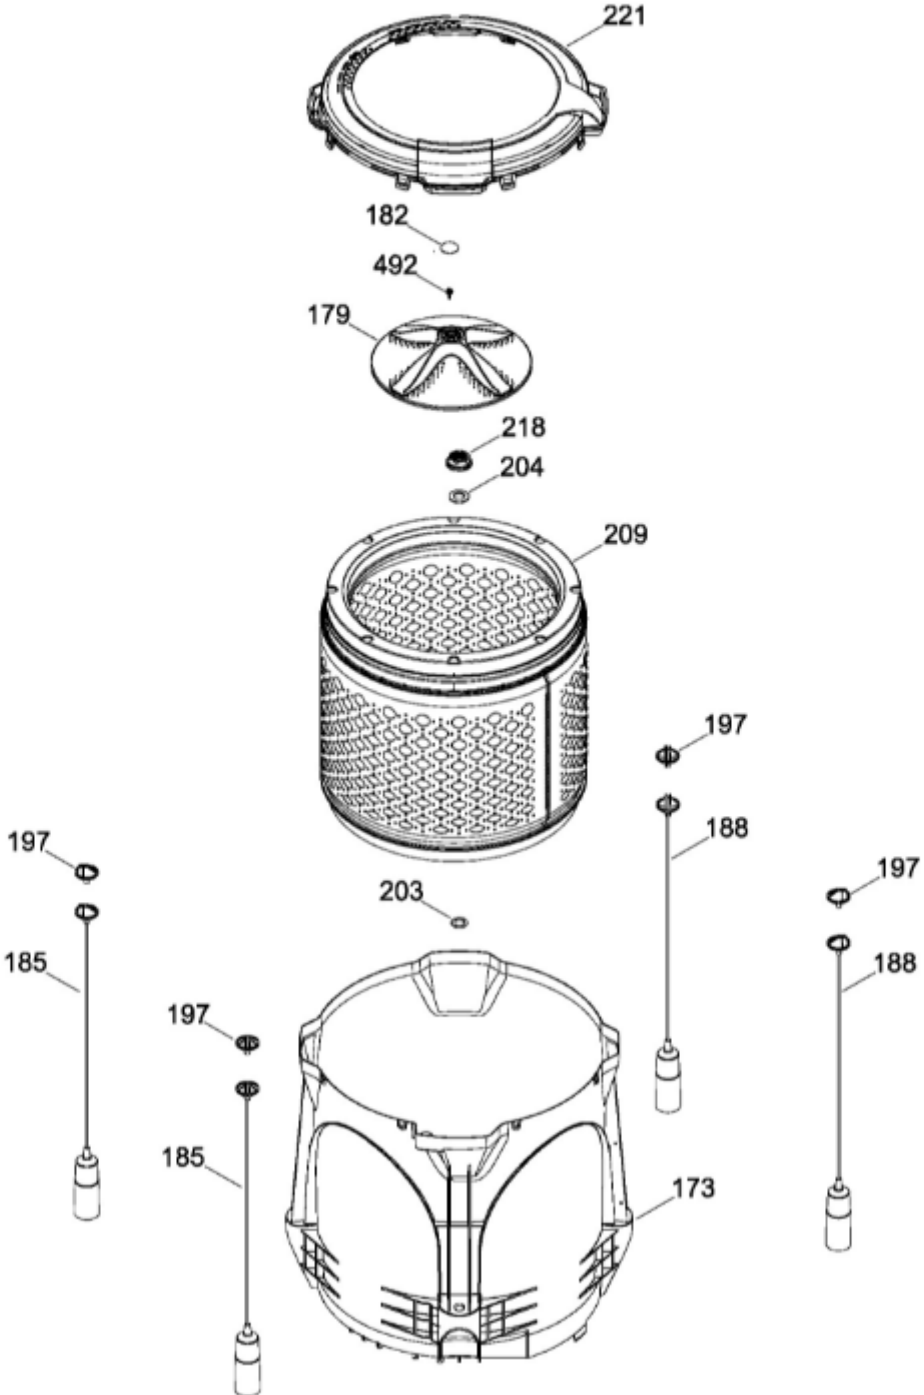

# LAVADORA LMH79104WRAB00

COPETE / BACKSPLASH  
 GABINETE Y CUBIERTA / CABINET & COVER

LMH79104WRAB00

# LAVADORA LMH79104WRAB00

PARTES PARA TINA / TUB, BASKET & AGITATOR

LMH79104WRAB00

# LAVADORA LMH79104WRAB00

SISTEMA MOTRIZ / PUMP & DRIVE COMPONENTS

LMH79104WRAB00

# LAVADORA LMH79104WRAB00

Guía	Refacción	Descripción
6	WW01F01689	ENSAMBLE TOMACORRIENTE
9	WW01A00654	GOMA TAPA
12	WW01F01651	VALVULA DE AGUA CUADRUPLE
12	WW01F01651	VALVULA DE AGUA CUADRUPLE
20	WW01L01616	IML Y BEZEL ENSAMBLE
21	WW01L01543	COPETE
30	WW01F01674	ARNES PRINCIPAL
34	WW01L01549	SELLO COPETE
36	WW01L01636	PERILLA ROTATORIA
39	WW01L01639	PERILLA CONTROL
44	WW01A00641	PIN ALINEAMIENTO
45	WW01F00597	MANGUERA
45	WW01F01987	MANGUERA
49	WW01L01624	PANEL POSTERIOR COPETE
56	WW01F01679	ARNES SEGURO TAPA
59	WW01A00651	CLIP CABLE
62	WW01F01748	BOTON INICIO
69	WW01F01822	TARJETA Y SOFTWARE
78	WW01F01676	ARNES VALVULAS
85	WW01F01777	SELECTOR ENSAMBLE
93	WW01L01531	GABINETE ENSAMBLE
96	WW01F01749	PATA NIVELADORA
96	WW01L01746	PATA NIVELADORA
96	WW01L01746	PATA NIVELADORA
96	WW01L01746	PATA NIVELADORA
98	WW01F01763	BISEL BLOCAPUERTAS
99	WW01L01660	SEGURO TAPA
103	WW01L01641	AMORTIGUADOR Y SOPORTE IZQUIERDO
104	WW01L01642	AMORTIGUADOR Y SOPORTE DERECHO
106	WW01L01628	BUJE DERECHO
107	WW01L01629	BUJE IZQUIERDO
108	WW01L01506	CUBIERTA MANGUERA
108	WW01L01506	CUBIERTA MANGUERA
111	WW01F01743	MANGUERA DRENADO ENSAMBLE
114	WW01L01510	CUBIERTA