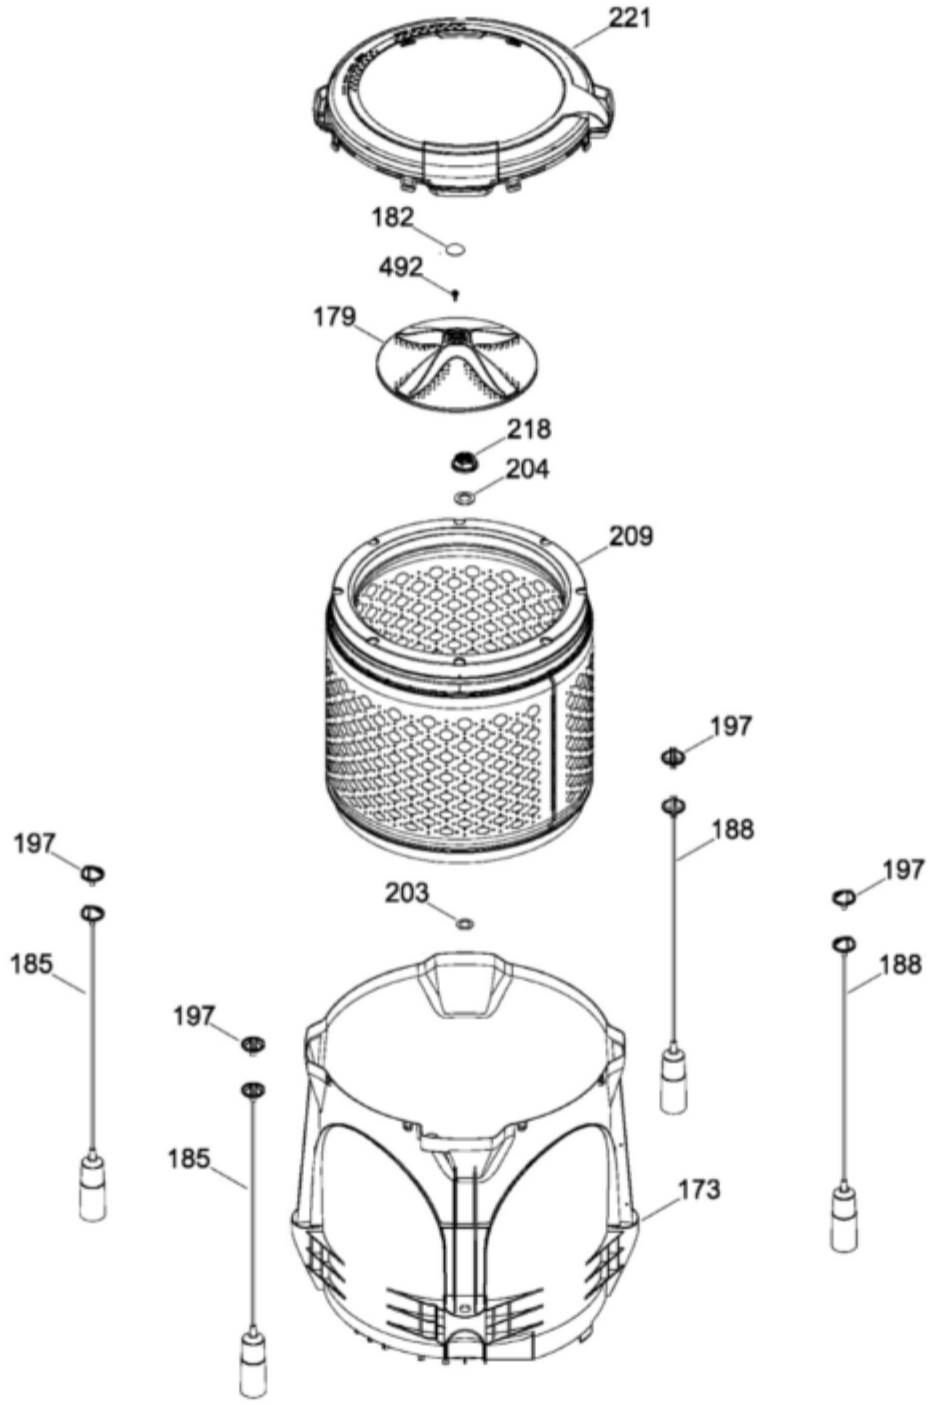

LAVADORA LMH79104WRAB01

PARTES PARA TINA / TUB, BASKET & AGITATOR

LMH79104WRAB01

LAVADORA LMH79104WRAB01

SISTEMA MOTRIZ / PUMP & DRIVE COMPONENTS

LMH79104WRAB01

LAVADORA LMH79104WRAB01

Guía	Refacción	Descripción
6	WW01F01689	ENSAMBLE TOMACORRIENTE
9	WW01A00654	GOMA TAPA
12	WW01F01651	VALVULA DE AGUA CUADRUPLE
12	WW01F01651	VALVULA DE AGUA CUADRUPLE
20	WW01L01616	IML Y BEZEL ENSAMBLE
21	WW01L01543	COPETE
30	WW01F01674	ARNES PRINCIPAL
34	WW01L01549	SELLO COPETE
36	WW01L01636	PERILLA ROTATORIA
39	WW01L01639	PERILLA CONTROL
44	WW01A00641	PIN ALINEAMIENTO
45	WW01F00597	MANGUERA
45	WW01F01987	MANGUERA
49	WW01L01624	PANEL POSTERIOR COPETE
56	WW01F01679	ARNES SEGURO TAPA
59	WW01A00651	CLIP CABLE
62	WW01F01748	BOTON INICIO
66	WW02F00735	SOPORTE TARJETA CONTROL
69	WW01F01822	TARJETA Y SOFTWARE
78	WW01F01676	ARNES VALVULAS
85	WW01F01777	SELECTOR ENSAMBLE
93	WW01L01531	GABINETE ENSAMBLE
96	WW01F01749	PATA NIVELADORA
96	WW01L01746	PATA NIVELADORA
96	WW01L01746	PATA NIVELADORA
98	WW01F01763	BISEL BLOCAPUERTAS
99	WW01L01660	SEGURO TAPA
103	WW01L01641	AMORTIGUADOR Y SOPORTE IZQUIERDO
104	WW01L01642	AMORTIGUADOR Y SOPORTE DERECHO
106	WW01L01628	BUJE DERECHO
107	WW01L01629	BUJE IZQUIERDO
108	WW01L01506	CUBIERTA MANGUERA
108	WW01L01506	CUBIERTA MANGUERA
111	WW01F01743	MANGUERA DRENADO ENSAMBLE
114	WW01L01510	CUBIERTA