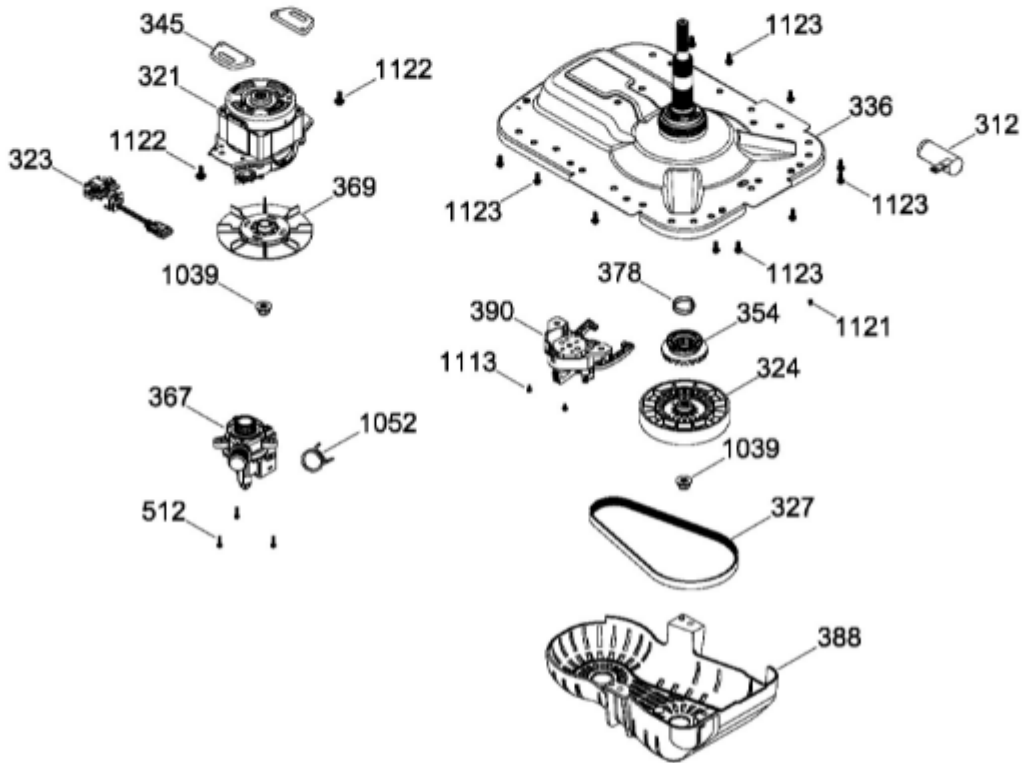

LAVADORA LMH79104WRAB01

PARTES PARA TINA / TUB, BASKET & AGITATOR

LMH79104WRAB01

LAVADORA LMH79104WRAB01

SISTEMA MOTRIZ / PUMP & DRIVE COMPONENTS

LMH79104WRAB01

LAVADORA LMH79104WRAB01

Guía	Refacción	Descripción
6	WW01F01689	ENSAMBLE TOMACORRIENTE
9	WW01A00654	GOMA TAPA
12	WW01F01651	VALVULA DE AGUA CUADRUPLE
12	WW01F01651	VALVULA DE AGUA CUADRUPLE
20	WW01L01616	IML Y BEZEL ENSAMBLE
21	WW01L01543	COPETE
30	WW01F01674	ARNES PRINCIPAL
34	WW01L01549	SELLO COPETE
36	WW01L01636	PERILLA ROTATORIA
39	WW01L01639	PERILLA CONTROL
44	WW01A00641	PIN ALINEAMIENTO
45	WW01F00597	MANGUERA
45	WW01F01987	MANGUERA
49	WW01L01624	PANEL POSTERIOR COPETE
56	WW01F01679	ARNES SEGURO TAPA
59	WW01A00651	CLIP CABLE
62	WW01F01748	BOTON INICIO
66	WW02F00735	SOPORTE TARJETA CONTROL
69	WW01F01822	TARJETA Y SOFTWARE
78	WW01F01676	ARNES VALVULAS
85	WW01F01777	SELECTOR ENSAMBLE
93	WW01L01531	GABINETE ENSAMBLE
96	WW01F01749	PATA NIVELADORA
96	WW01L01746	PATA NIVELADORA
96	WW01L01746	PATA NIVELADORA
98	WW01F01763	BISEL BLOCAPUERTAS
99	WW01L01660	SEGURO TAPA
103	WW01L01641	AMORTIGUADOR Y SOPORTE IZQUIERDO
104	WW01L01642	AMORTIGUADOR Y SOPORTE DERECHO
106	WW01L01628	BUJE DERECHO
107	WW01L01629	BUJE IZQUIERDO
108	WW01L01506	CUBIERTA MANGUERA
108	WW01L01506	CUBIERTA MANGUERA
111	WW01F01743	MANGUERA DRENADO ENSAMBLE
114	WW01L01510	CUBIERTA