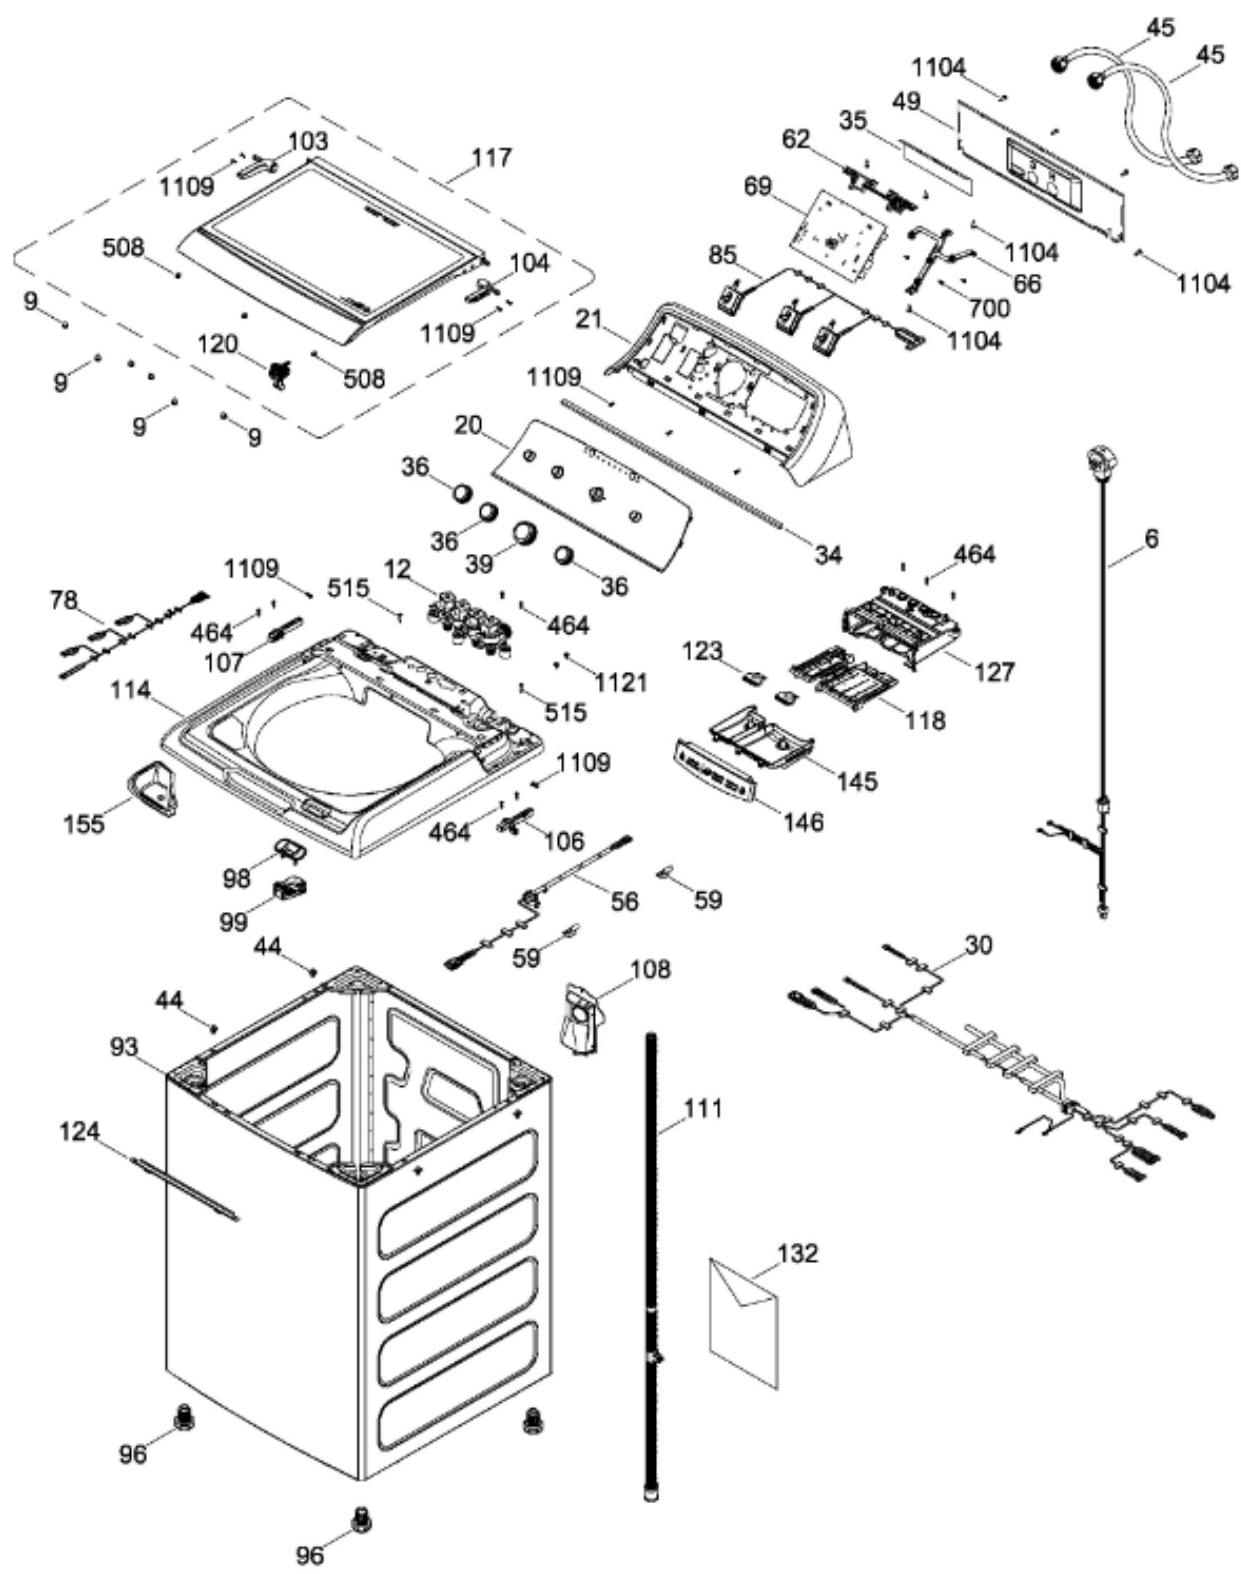

# LAVADORA LMH79104WRAB02

COPETE / BACKSPLASH  
 GABINETE Y CUBIERTA / CABINET & COVER

LMH79104WRAB02

# LAVADORA LMH79104WRAB02

PARTES PARA TINA / TUB, BASKET & AGITATOR

LMH79104WRAB02

# LAVADORA LMH79104WRAB02

SISTEMA MOTRIZ / PUMP & DRIVE COMPONENTS

LMH79104WRAB02

# LAVADORA LMH79104WRAB02

Guía	Refacción	Descripción
6	WW01F01689	ENSAMBLE TOMACORRIENTE
9	WW01A00654	GOMA TAPA
12	WW01F01651	VALVULA DE AGUA CUADRUPLE
12	WW01F01651	VALVULA DE AGUA CUADRUPLE
20	WW01L01616	IML Y BEZEL ENSAMBLE
21	WW01L01543	COPETE
30	WW01F01866	ARNES PRINCIPAL
30	WW01F02022	ARNES PRINCIPAL
30	WW01A00755	ARNES PRINCIPAL
34	WW01L01549	SELLO COPETE
35	WW01L01668	PAPEL TERMOVOLT
36	WW01L01636	PERILLA ROTATORIA
39	WW01L01639	PERILLA CONTROL
44	WW01A00641	PIN ALINEAMIENTO
45	WW01F00597	MANGUERA
45	WW01F01987	MANGUERA
49	WW01L01624	PANEL POSTERIOR COPETE
56	WW01F01679	ARNES SEGURO TAPA
59	WW01A00651	CLIP CABLE
62	WW01F01748	BOTON INICIO
66	WW02F00735	SOPORTE TARJETA CONTROL
69	WW01F01822	TARJETA Y SOFTWARE
78	WW01F01676	ARNES VALVULAS
85	WW01F01777	SELECTOR ENSAMBLE
93	WW01L01531	GABINETE ENSAMBLE
96	WW01F01749	PATA NIVELADORA
96	WW01L01746	PATA NIVELADORA
96	WW01L01746	PATA NIVELADORA
96	WW01L01746	PATA NIVELADORA
98	WW01F01763	BISEL BLOCAPUERTAS
99	WW01L01660	SEGURO TAPA
103	WW01L01641	AMORTIGUADOR Y SOPORTE IZQUIERDO
104	WW01L01642	AMORTIGUADOR Y SOPORTE DERECHO
106	WW01L01628	BUJE DERECHO
107	WW01L01629	BUJE IZQUIERDO