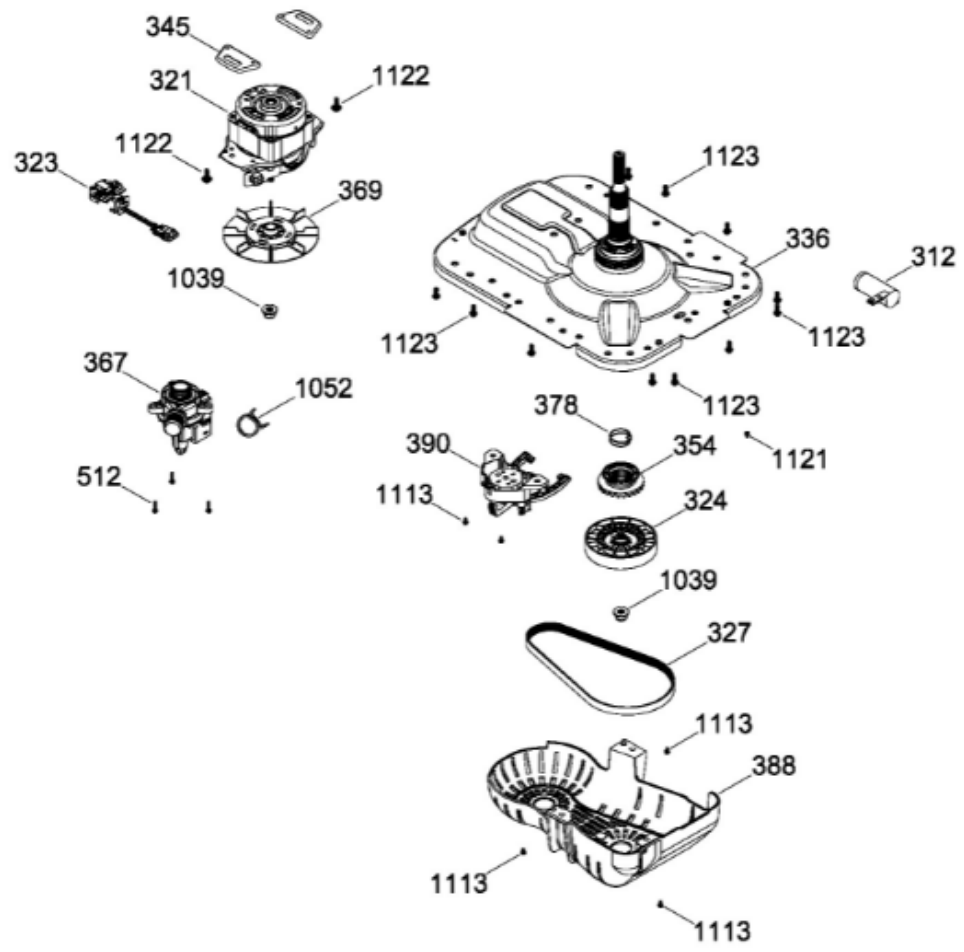

# LAVADORA LMH79104WRAB02

PARTES PARA TINA / TUB, BASKET & AGITATOR

LMH79104WRAB02

# LAVADORA LMH79104WRAB02

SISTEMA MOTRIZ / PUMP & DRIVE COMPONENTS

LMH79104WRAB02

# LAVADORA LMH79104WRAB02

Guía	Refacción	Descripción
6	WW01F01689	ENSAMBLE TOMACORRIENTE
9	WW01A00654	GOMA TAPA
12	WW01F01651	VALVULA DE AGUA CUADRUPLE
12	WW01F01651	VALVULA DE AGUA CUADRUPLE
20	WW01L01616	IML Y BEZEL ENSAMBLE
21	WW01L01543	COPETE
30	WW01F01866	ARNES PRINCIPAL
30	WW01F02022	ARNES PRINCIPAL
30	WW01A00755	ARNES PRINCIPAL
34	WW01L01549	SELLO COPETE
35	WW01L01668	PAPEL TERMOVOLT
36	WW01L01636	PERILLA ROTATORIA
39	WW01L01639	PERILLA CONTROL
44	WW01A00641	PIN ALINEAMIENTO
45	WW01F00597	MANGUERA
45	WW01F01987	MANGUERA
49	WW01L01624	PANEL POSTERIOR COPETE
56	WW01F01679	ARNES SEGURO TAPA
59	WW01A00651	CLIP CABLE
62	WW01F01748	BOTON INICIO
66	WW02F00735	SOPORTE TARJETA CONTROL
69	WW01F01822	TARJETA Y SOFTWARE
78	WW01F01676	ARNES VALVULAS
85	WW01F01777	SELECTOR ENSAMBLE
93	WW01L01531	GABINETE ENSAMBLE
96	WW01F01749	PATA NIVELADORA
96	WW01L01746	PATA NIVELADORA
96	WW01L01746	PATA NIVELADORA
96	WW01L01746	PATA NIVELADORA
98	WW01F01763	BISEL BLOCAPUERTAS
99	WW01L01660	SEGURO TAPA
103	WW01L01641	AMORTIGUADOR Y SOPORTE IZQUIERDO
104	WW01L01642	AMORTIGUADOR Y SOPORTE DERECHO
106	WW01L01628	BUJE DERECHO
107	WW01L01629	BUJE IZQUIERDO