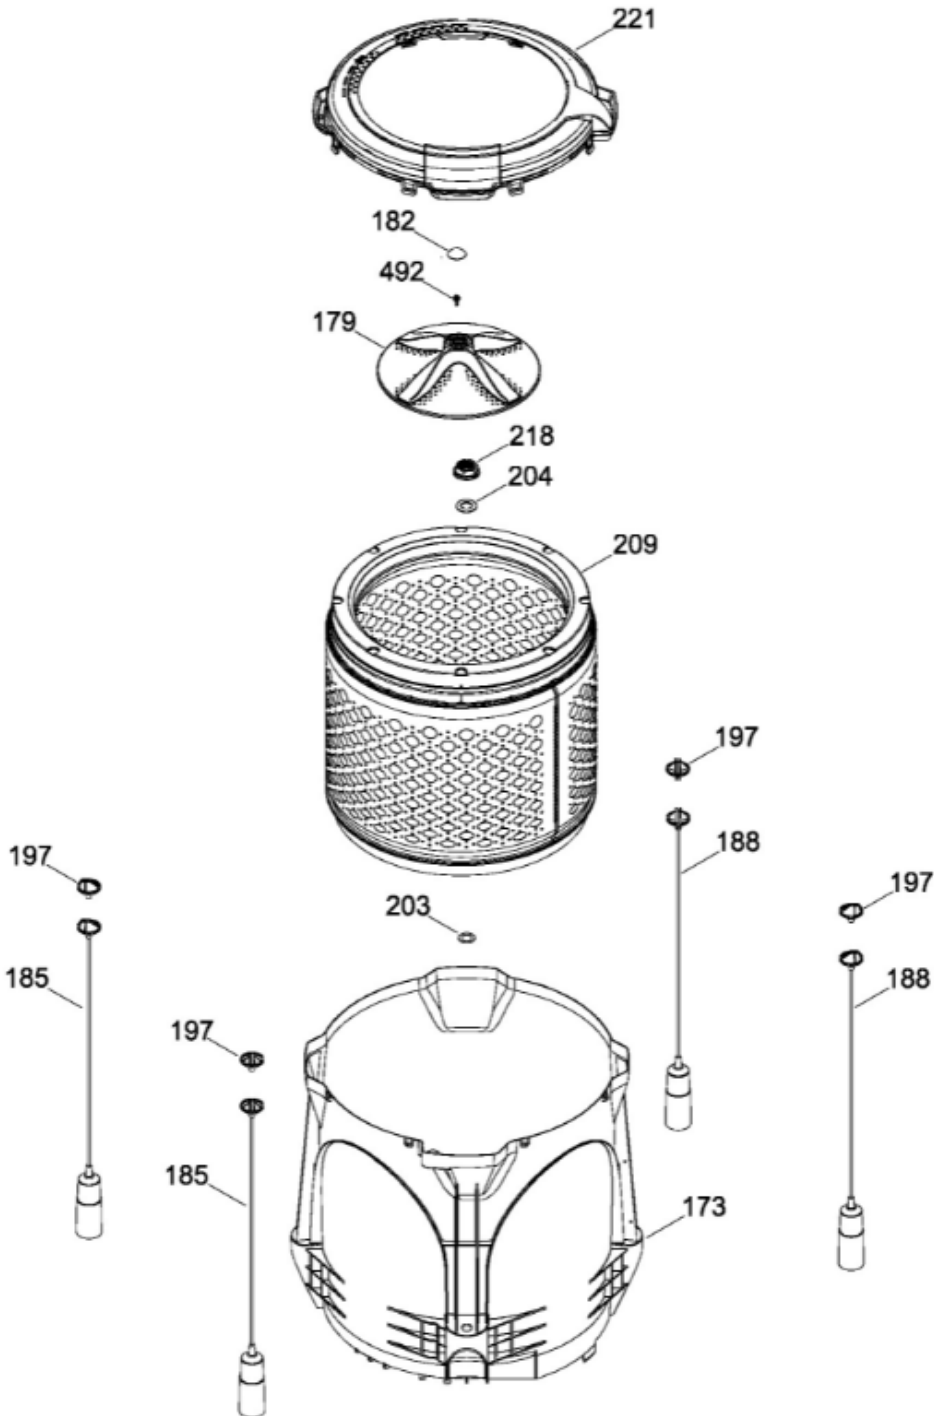

# LAVADORA LMH79104WRAB02

COPETE / BACKSPLASH  
 GABINETE Y CUBIERTA / CABINET & COVER

LMH79104WRAB02

# LAVADORA LMH79104WRAB02

PARTES PARA TINA / TUB, BASKET & AGITATOR

LMH79104WRAB02

# LAVADORA LMH79104WRAB02

SISTEMA MOTRIZ / PUMP & DRIVE COMPONENTS

LMH79104WRAB02

# LAVADORA LMH79104WRAB02

Guía	Refacción	Descripción
6	WW01F01689	ENSAMBLE TOMACORRIENTE
9	WW01A00654	GOMA TAPA
12	WW01F01651	VALVULA DE AGUA CUADRUPLE
12	WW01F01651	VALVULA DE AGUA CUADRUPLE
20	WW01L01616	IML Y BEZEL ENSAMBLE
21	WW01L01543	COPETE
30	WW01F01866	ARNES PRINCIPAL
30	WW01F02022	ARNES PRINCIPAL
30	WW01A00755	ARNES PRINCIPAL
34	WW01L01549	SELLO COPETE
35	WW01L01668	PAPEL TERMOVOLT
36	WW01L01636	PERILLA ROTATORIA
39	WW01L01639	PERILLA CONTROL
44	WW01A00641	PIN ALINEAMIENTO
45	WW01F00597	MANGUERA
45	WW01F01987	MANGUERA
49	WW01L01624	PANEL POSTERIOR COPETE
56	WW01F01679	ARNES SEGURO TAPA
59	WW01A00651	CLIP CABLE
62	WW01F01748	BOTON INICIO
66	WW02F00735	SOPORTE TARJETA CONTROL
69	WW01F01822	TARJETA Y SOFTWARE
78	WW01F01676	ARNES VALVULAS
85	WW01F01777	SELECTOR ENSAMBLE
93	WW01L01531	GABINETE ENSAMBLE
96	WW01F01749	PATA NIVELADORA
96	WW01L01746	PATA NIVELADORA
96	WW01L01746	PATA NIVELADORA
96	WW01L01746	PATA NIVELADORA
98	WW01F01763	BISEL BLOCAPUERTAS
99	WW01L01660	SEGURO TAPA
103	WW01L01641	AMORTIGUADOR Y SOPORTE IZQUIERDO
104	WW01L01642	AMORTIGUADOR Y SOPORTE DERECHO
106	WW01L01628	BUJE DERECHO
107	WW01L01629	BUJE IZQUIERDO