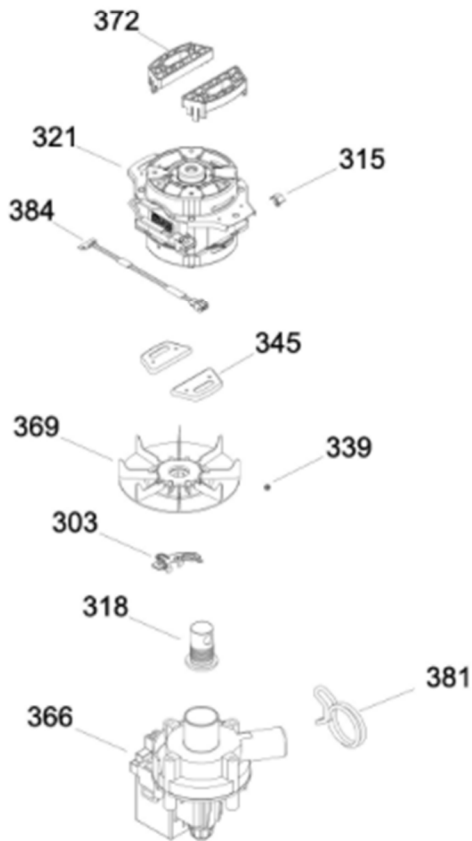

LAVADORA LMI1043PKBBY0

COPETE / BACKSPLASH
 GABINETE Y CUBIERTA / CABINET & COVER

LMI1043PKBBY0

LAVADORA LMI1043PKBBY0

PARTES PARA TINA / TUB, BASKET & AGITATOR

LMI1043PKBBY0

LAVADORA LMI1043PKBBY0

SISTEMA MOTRIZ / PUMP & DRIVE COMPONENTS

LMI1043PKBBY0

LAVADORA LMI1043PKBBO

Guía	Refacción	Descripción
6	189D3252P001	CABLE TOMACORRIENTE
7	323B2338P001	TUERCA
8	323B2339P001	ARANDELA DENTADA
11	WW01F00278	VALVULA
12	WW01F00279	VALVULA
15	WW01F01300	MANGUERA ENTRADA DE AGUA
18	WW01A00002	ABRAZADERA
20	189D3388P008	OVERLAY LMA1043PBS2
21	WW01L00126	PAINEL DE CONTROLE
27	WW01F00251	PRESOSTATO
30	WW01F00809	ARNES GABINETE
30	WW01F01470	ARNES GABINETE
36	WW01L00387	ENS. PERILLA ROTATORIA
39	WW01L00391	ENS. PERILLA CONTROL
45	WW01L00500	MANGUERA
45	WW01F00597	MANGUERA
45	WW01F01987	MANGUERA
63	WW01L00268	PROTECTOR TARJETA
66	WW01L00267	PROTECTOR BASE TARJETA
69	WW01F00320	TARJETA TNT
72	WW01F00053	BOTON SELECTOR
72	WW01F00055	BOTON SELECTOR
75	WW01F00190	ARNES CUBIERTA
78	WW01F00166	ARNES PRESOSTATO
81	WW01F00168	ARNES SELECTOR
84	WW01F00341	SELECTOR PROGRAMA
87	WW01F00338	SELECTOR 5 PROGRAMAS
93	WW01L00060	ENS. GABINETE
93	WW01L00062	ENS. GABINETE
96	WW01L01040	PATA
96	WW01L00468	PATA
99	WW01L00469	ENS. BLOCAPUERTAS
99	WW01F01553	ENS. BLOCAPUERTAS
108	WW01L00079	TAPA MANGUERA
110	WW01L01127	TAPA DESPACHADOR IGUAZU
111	WW01L00470	MANGUERA
114	WW01L00109	CUBIERTA IGUAZU 24"