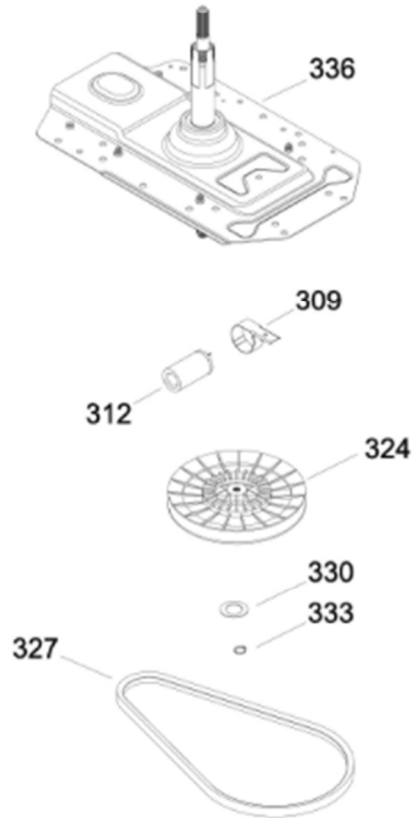

LAVADORA LMI1043PKBBY0

COPETE / BACKSPLASH
 GABINETE Y CUBIERTA / CABINET & COVER

LMI1043PKBBY0

LAVADORA LMI1043PKBBY0

PARTES PARA TINA / TUB, BASKET & AGITATOR

LMI1043PKBBY0

LAVADORA LMI1043PKBBY0

SISTEMA MOTRIZ / PUMP & DRIVE COMPONENTS

LMI1043PKBBY0

LAVADORA LMI1043PKBBO

Guía	Refacción	Descripción
6	189D3252P001	CABLE TOMACORRIENTE
7	323B2338P001	TUERCA
8	323B2339P001	ARANDELA DENTADA
11	WW01F00278	VALVULA
12	WW01F00279	VALVULA
15	WW01F01300	MANGUERA ENTRADA DE AGUA
18	WW01A00002	ABRAZADERA
20	189D3388P008	OVERLAY LMA1043PBS2
21	WW01L00126	PAINEL DE CONTROLE
27	WW01F00251	PRESOSTATO
30	WW01F00809	ARNES GABINETE
30	WW01F01470	ARNES GABINETE
36	WW01L00387	ENS. PERILLA ROTATORIA
39	WW01L00391	ENS. PERILLA CONTROL
45	WW01L00500	MANGUERA
45	WW01F00597	MANGUERA
45	WW01F01987	MANGUERA
63	WW01L00268	PROTECTOR TARJETA
66	WW01L00267	PROTECTOR BASE TARJETA
69	WW01F00320	TARJETA TNT
72	WW01F00053	BOTON SELECTOR
72	WW01F00055	BOTON SELECTOR
75	WW01F00190	ARNES CUBIERTA
78	WW01F00166	ARNES PRESOSTATO
81	WW01F00168	ARNES SELECTOR
84	WW01F00341	SELECTOR PROGRAMA
87	WW01F00338	SELECTOR 5 PROGRAMAS
93	WW01L00060	ENS. GABINETE
93	WW01L00062	ENS. GABINETE
96	WW01L01040	PATA
96	WW01L00468	PATA
99	WW01L00469	ENS. BLOCAPUERTAS
99	WW01F01553	ENS. BLOCAPUERTAS
108	WW01L00079	TAPA MANGUERA
110	WW01L01127	TAPA DESPACHADOR IGUAZU
111	WW01L00470	MANGUERA
114	WW01L00109	CUBIERTA IGUAZU 24"