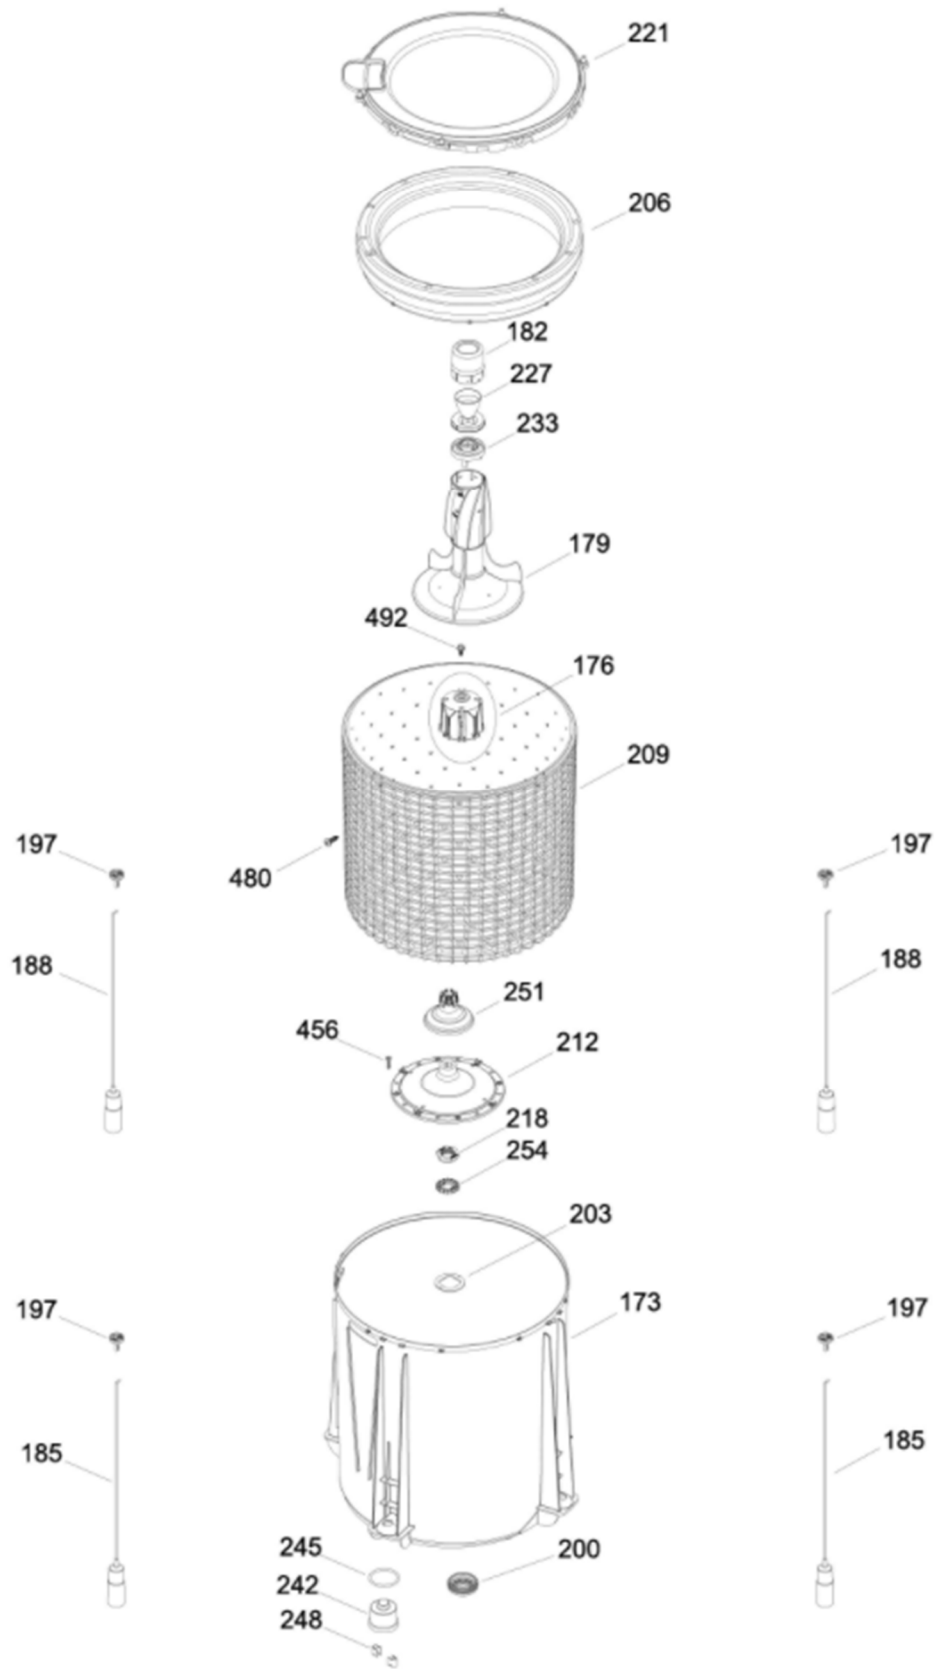

LAVADORA LMI1043PKBBY0

COPETE / BACKSPLASH
 GABINETE Y CUBIERTA / CABINET & COVER

LMI1043PKBBY0

LAVADORA LMI1043PKBBY0

PARTES PARA TINA / TUB, BASKET & AGITATOR

LMI1043PKBBY0

LAVADORA LMI1043PKBBY0

SISTEMA MOTRIZ / PUMP & DRIVE COMPONENTS

LMI1043PKBBY0

LAVADORA LMI1043PKBBO

Guía	Refacción	Descripción
6	189D3252P001	CABLE TOMACORRIENTE
7	323B2338P001	TUERCA
8	323B2339P001	ARANDELA DENTADA
11	WW01F00278	VALVULA
12	WW01F00279	VALVULA
15	WW01F01300	MANGUERA ENTRADA DE AGUA
18	WW01A00002	ABRAZADERA
20	189D3388P008	OVERLAY LMA1043PBS2
21	WW01L00126	PAINEL DE CONTROLE
27	WW01F00251	PRESOSTATO
30	WW01F00809	ARNES GABINETE
30	WW01F01470	ARNES GABINETE
36	WW01L00387	ENS. PERILLA ROTATORIA
39	WW01L00391	ENS. PERILLA CONTROL
45	WW01L00500	MANGUERA
45	WW01F00597	MANGUERA
45	WW01F01987	MANGUERA
63	WW01L00268	PROTECTOR TARJETA
66	WW01L00267	PROTECTOR BASE TARJETA
69	WW01F00320	TARJETA TNT
72	WW01F00053	BOTON SELECTOR
72	WW01F00055	BOTON SELECTOR
75	WW01F00190	ARNES CUBIERTA
78	WW01F00166	ARNES PRESOSTATO
81	WW01F00168	ARNES SELECTOR
84	WW01F00341	SELECTOR PROGRAMA
87	WW01F00338	SELECTOR 5 PROGRAMAS
93	WW01L00060	ENS. GABINETE
93	WW01L00062	ENS. GABINETE
96	WW01L01040	PATA
96	WW01L00468	PATA
99	WW01L00469	ENS. BLOCAPUERTAS
99	WW01F01553	ENS. BLOCAPUERTAS
108	WW01L00079	TAPA MANGUERA
110	WW01L01127	TAPA DESPACHADOR IGUAZU
111	WW01L00470	MANGUERA
114	WW01L00109	CUBIERTA IGUAZU 24"