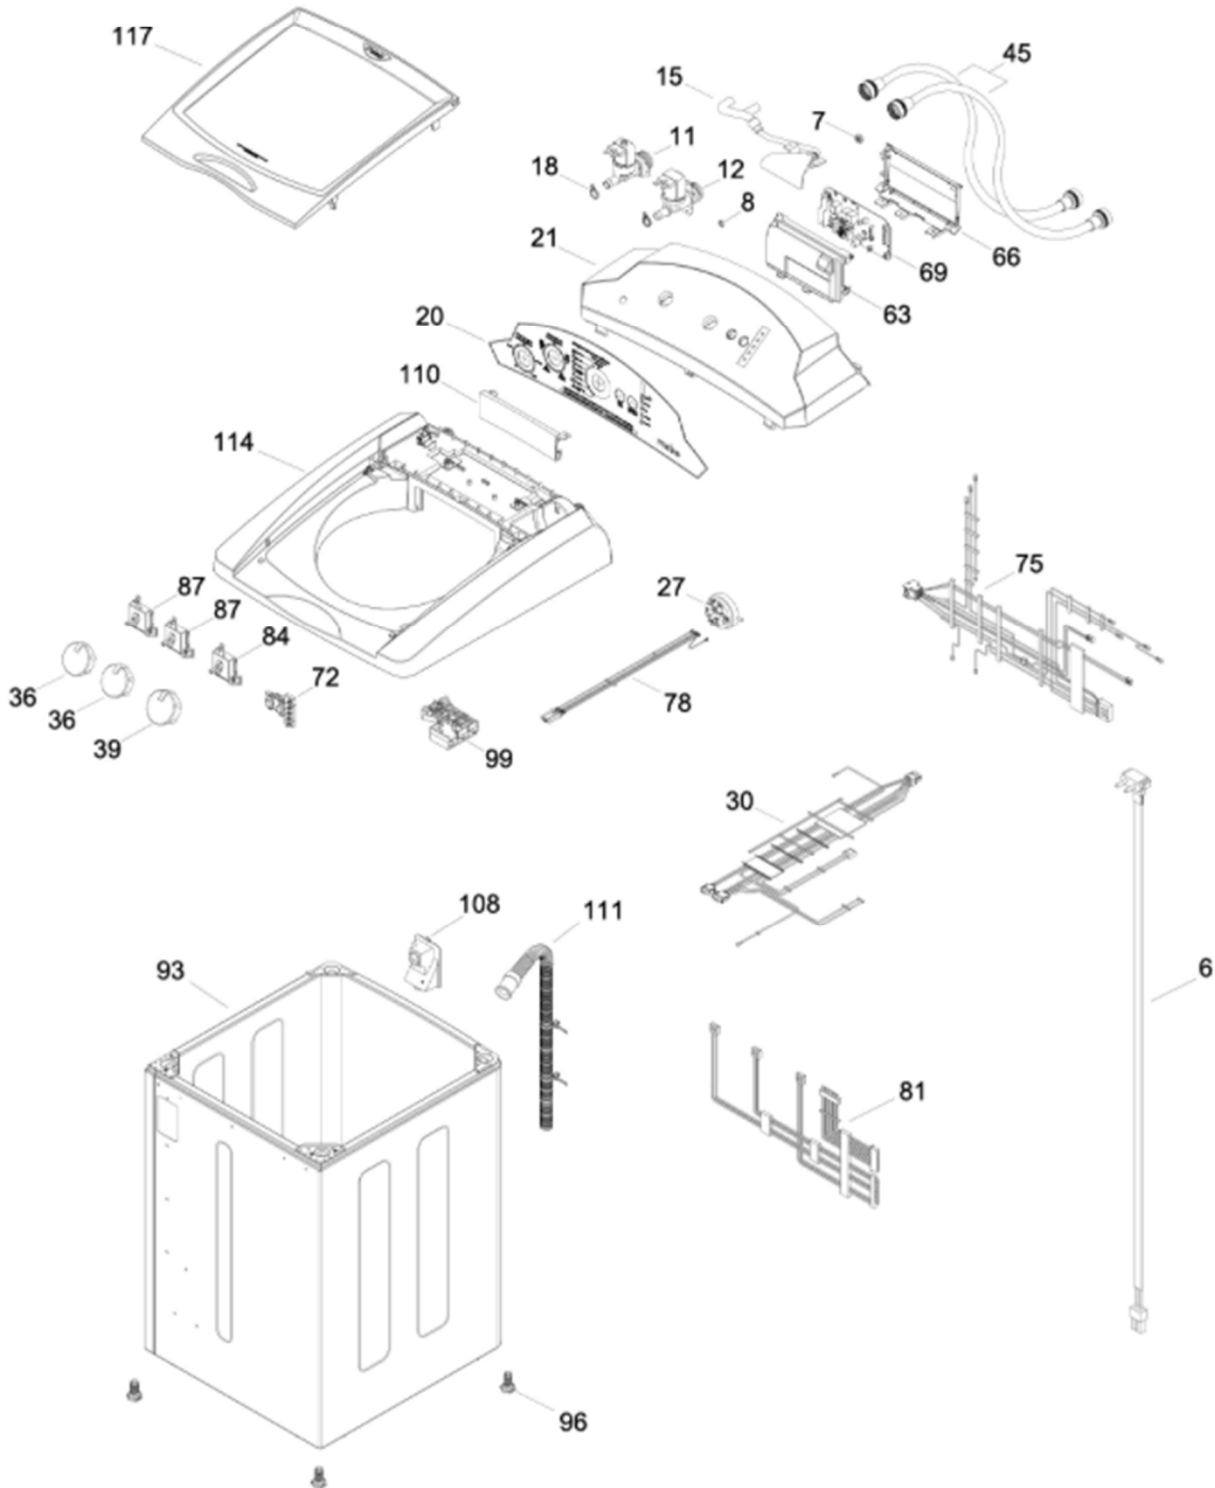

LAVADORA LMI1043PKBBY0

COPETE / BACKSPLASH
 GABINETE Y CUBIERTA / CABINET & COVER

LMI1043PKBBY0

LAVADORA LMI1043PKBBY0

PARTES PARA TINA / TUB, BASKET & AGITATOR

LMI1043PKBBY0

LAVADORA LMI1043PKBBY0

SISTEMA MOTRIZ / PUMP & DRIVE COMPONENTS

LMI1043PKBBY0

LAVADORA LMI1043PKBBO

Guía	Refacción	Descripción
6	189D3252P001	CABLE TOMACORRIENTE
7	323B2338P001	TUERCA
8	323B2339P001	ARANDELA DENTADA
11	WW01F00278	VALVULA
12	WW01F00279	VALVULA
15	WW01F01300	MANGUERA ENTRADA DE AGUA
18	WW01A00002	ABRAZADERA
20	189D3388P008	OVERLAY LMA1043PBS2
21	WW01L00126	PAINEL DE CONTROLE
27	WW01F00251	PRESOSTATO
30	WW01F00809	ARNES GABINETE
30	WW01F01470	ARNES GABINETE
36	WW01L00387	ENS. PERILLA ROTATORIA
39	WW01L00391	ENS. PERILLA CONTROL
45	WW01L00500	MANGUERA
45	WW01F00597	MANGUERA
45	WW01F01987	MANGUERA
63	WW01L00268	PROTECTOR TARJETA
66	WW01L00267	PROTECTOR BASE TARJETA
69	WW01F00320	TARJETA TNT
72	WW01F00053	BOTON SELECTOR
72	WW01F00055	BOTON SELECTOR
75	WW01F00190	ARNES CUBIERTA
78	WW01F00166	ARNES PRESOSTATO
81	WW01F00168	ARNES SELECTOR
84	WW01F00341	SELECTOR PROGRAMA
87	WW01F00338	SELECTOR 5 PROGRAMAS
93	WW01L00060	ENS. GABINETE
93	WW01L00062	ENS. GABINETE
96	WW01L01040	PATA
96	WW01L00468	PATA
99	WW01L00469	ENS. BLOCAPUERTAS
99	WW01F01553	ENS. BLOCAPUERTAS
108	WW01L00079	TAPA MANGUERA
110	WW01L01127	TAPA DESPACHADOR IGUAZU
111	WW01L00470	MANGUERA
114	WW01L00109	CUBIERTA IGUAZU 24"