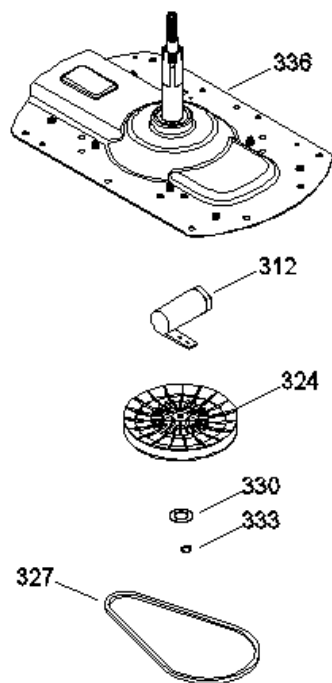

LMI16300XKGG0

LMI16300XKGG0

LMI16300XKGG0

LMI16300XKGG0

1	323B2304P002	LOGO GOTA ID SYSTEM 4 IGUAZU
6	189D3208P002	TOMACORRIENTE AMAZ. NUEVO
8	189D1455P004	MANGUERA ENTRADA DE AGUA AMAZ
11	323B1472P002	UNIVALVULA
12	323B1472P001	UNIVALVULA
18	109B8787P014	ABRAZADERA ENTRADA DE AGUA
20	189D4329P003	OVERLAY LMI16300XKGG0
21	189D3331P010	COPETE IGUAZU 27" POSTPINTADO
27	228C2084P006	PRESOSTATO MECANICO AMAZONA
30	189D3983G002	ARNES GABINETE
36	323B2380G004	ENS PERILLA ROTATORIA MABE GRO
39	323B2381G004	PERILLA CONTROL GRAFITO
45	175D4683G001	MANGUERA LLENADO
52	228C2385P001	SOPORTE METALICO DEL CONECTOR
63	189D5318P001	PROTECTOR TARJETA
66	189D5218P001	BASE PROTECTOR TARJETA
69	T06G04R05	TARJETA TNT LOW COST)
72	189D2761G009	TARJETA BOTONES GRAFICOS GRAFO
75	189D3831G003	ARNES CUBIERTA LID LOCK BITRON
78	189D3652G002	ARNES PRESOSTATO
81	189D3653G005	ARNES SELECTOR ID 3 PE
84	228C1256G005	SELECTOR 8 POSICIONES CERRADO
87	228C1256G002	SELECTOR DE 5 POSICIONES
93	189D2655G007	GABINETE ENS(GRIS)
96	228C2081P001	PATA NIVELADORA
99	228C2107P002N	BLOCAPUERTAS C/SLIDER
108	189D2637P002	TAPA MNG SALIDA GRIS
110	323B1440P004	TAPA DESPACHADOR GRAFITO
111	228C2206G001	MANGUERA DE DRENADO
114	189D3057P008M	CUBIERTA IGZ GRAFITO
117	189D3157G005	TAPA ENS(GRIS)
173	189D2668P002	TINA 13 KG
176	189D3624P001F	COPLA AGITADOR LOW COS