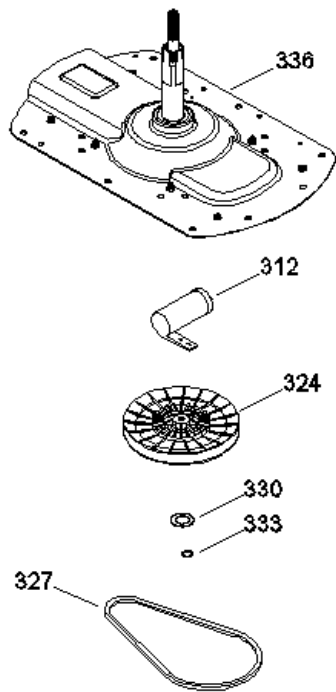

LMI16380XKBB0