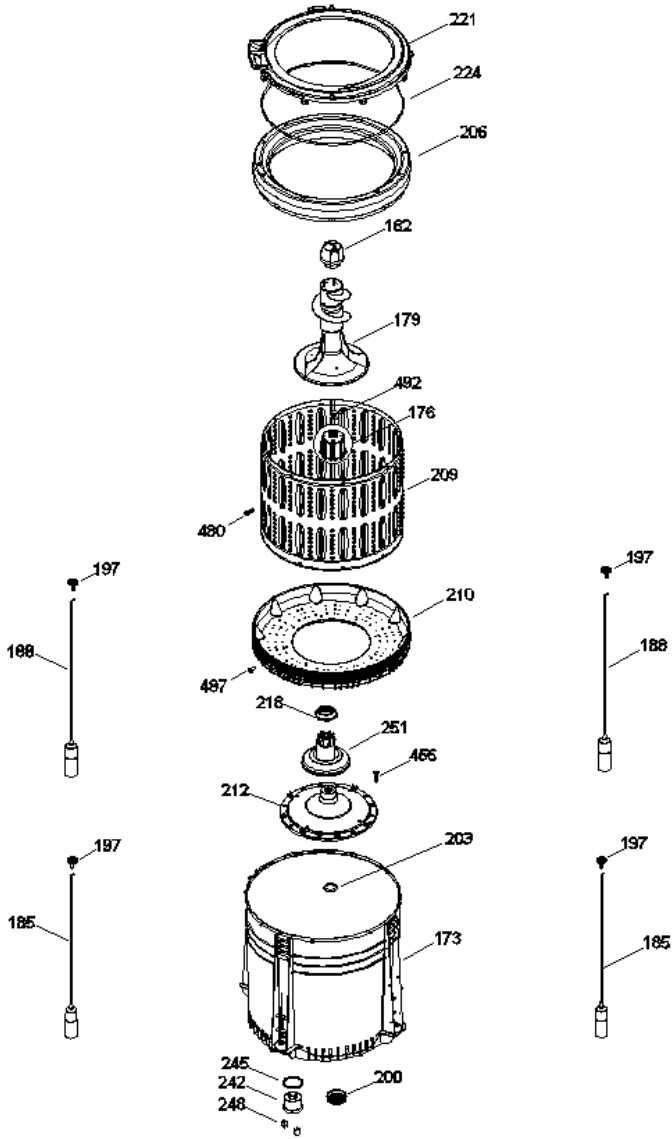

LMI16380XKBB0