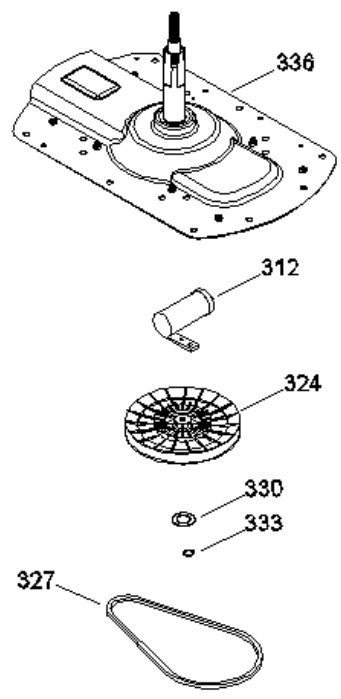

LMI16389XKGG0