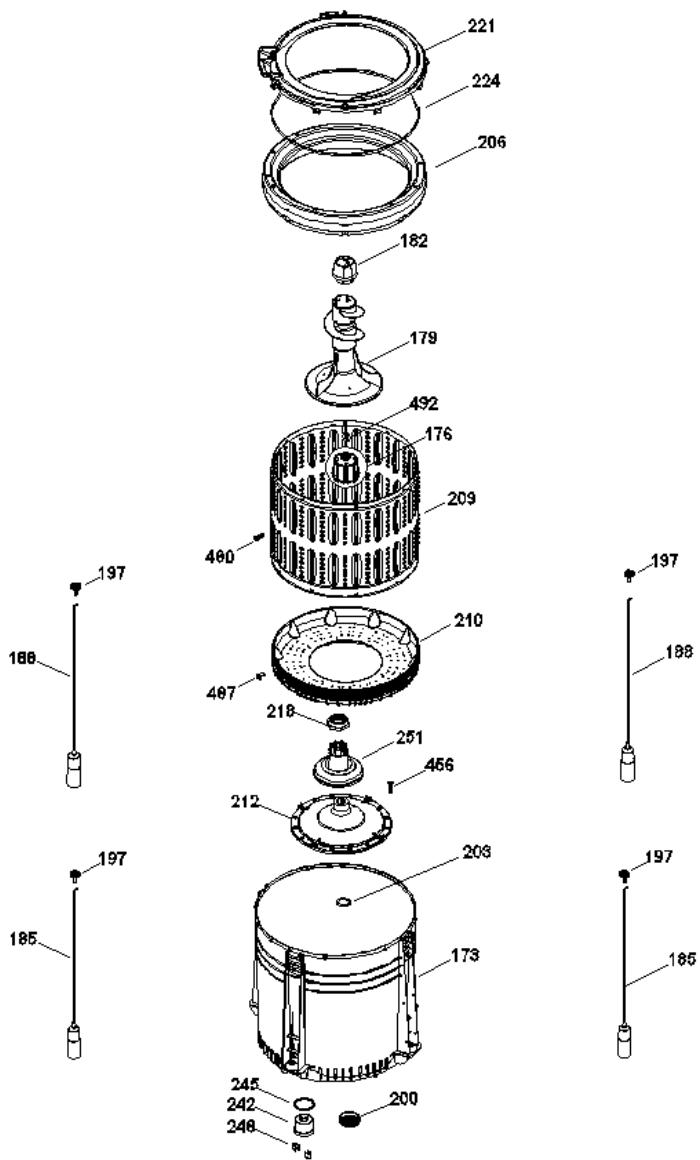

LMI16389XKGG0