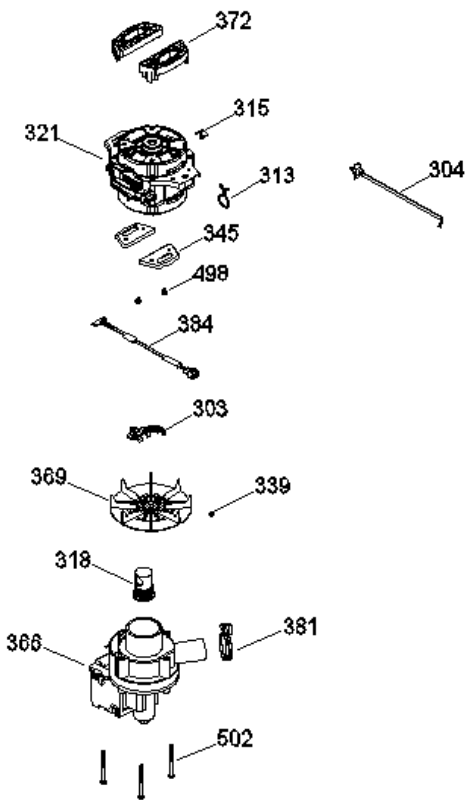

Distribuidor Autorizado

SurteRápido.com

Venta de Refacciones
Electrodomesticas

LMI17300XKGG0

LMI17300XKGG0

LMI17300XKGG0

LMI17300XKGG0

1	323B2304P002	LOGO GOTA ID SYSTEM 4 IGUAZU
6	189D3208P002	TOMACORRIENTE AMAZ. NUEVO
11	323B1472P001	UNIVALVULA
12	323B1472P002	UNIVALVULA
15	189D1455P004	MANGUERA ENTRADA DE AGUA AMAZ
18	109B8787P014	ABRAZADERA ENTRADA DE AGUA
20	189D4329P007	OVERLAY
21	189D3331P010	COPETE IGUAZU 27" POSTPINTADO
25	323B1408P001	ABRAZADERA MANGUERA PRESOSTATO
27	228C2084P006	PRESOSTATO MECANICO AMAZONA
30	189D3983G006	ARNES GABINETE C/MANG PRESOSTA
36	323B2380G004	ENS PERILLA ROTATORIA MABE GRO
39	323B2381G004	PERILLA CONTROL GRAFITO
45	233D1084G001	MANGUERA DE LLENADO
52	228C2385P001	SOPORTE METALICO DEL CONECTOR
63	189D5318P001	PROTECTOR TARJETA
66	189D5218P001	BASE PROTECTOR TARJETA
69	T06G08R08	TARJETA ELECTRONICA TNT
72	189D2761G009	TARJETA BOTONES GRAFICOS GRAFO
75	189D3831G003	ARNES CUBIERTA LID LOCK BITRON
78	189D3652G002	ARNES PRESOSTATO
81	189D3653G005	ARNES SELECTOR ID 3 PE
84	228C1256G005	SELECTOR 8 POSICIONES CERRADO
87	228C1256G002	SELECTOR DE 5 POSICIONES
93	189D2655G007	GABINETE ENS(GRIS)
96	228C1202P001	PATA NIVELADORA AMAZONAS
99	228C2107P002N	BLOCAPUERTAS C/SLIDER
108	189D2637P002	TAPA MNG SALIDA GRIS
110	323B1440P004	TAPA DESPACHADOR GRAFITO
111	228C2206G001	MANGUERA DE DRENADO
114	189D3057P008M	CUBIERTA IGZ GRAFITO
117	189D3157G005	TAPA ENS(GRIS)
173	189D2668P002	TINA 13 KG