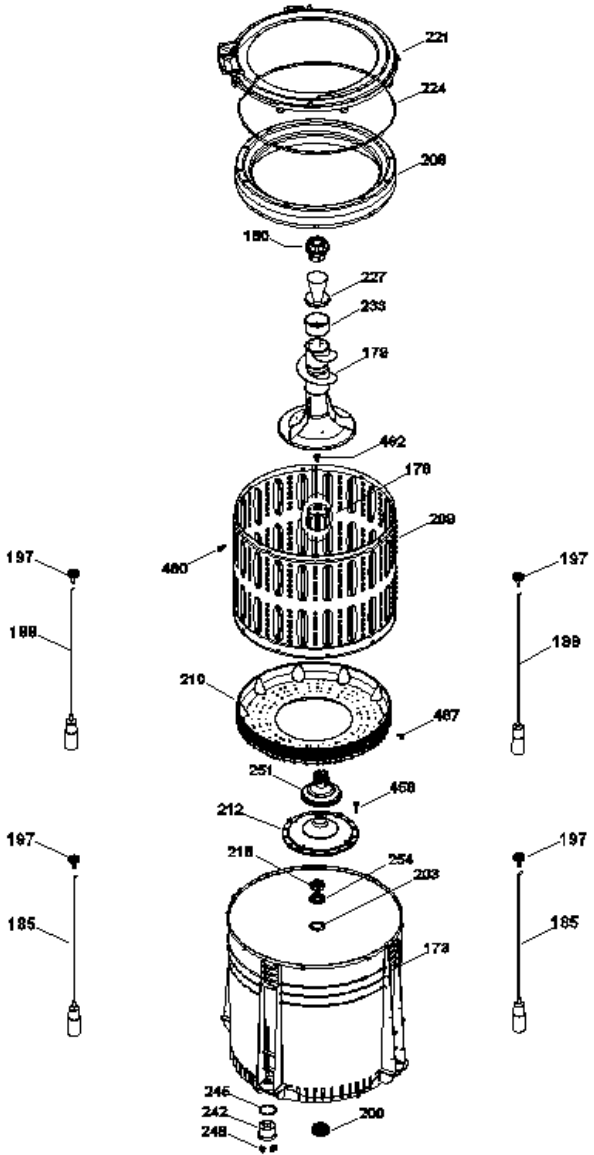

Distribuidor Autorizado

SurteRápido.com

Venta de Refacciones
Electrodomesticas

LMI17300XKGG0

LMI17300XKGG0

LMI17300XKGG0

LMI17300XKGG0

1	323B2304P002	LOGO GOTA ID SYSTEM 4 IGUAZU
6	189D3208P002	TOMACORRIENTE AMAZ. NUEVO
11	323B1472P001	UNIVALVULA
12	323B1472P002	UNIVALVULA
15	189D1455P004	MANGUERA ENTRADA DE AGUA AMAZ
18	109B8787P014	ABRAZADERA ENTRADA DE AGUA
20	189D4329P007	OVERLAY
21	189D3331P010	COPETE IGUAZU 27" POSTPINTADO
25	323B1408P001	ABRAZADERA MANGUERA PRESOSTATO
27	228C2084P006	PRESOSTATO MECANICO AMAZONA
30	189D3983G006	ARNES GABINETE C/MANG PRESOSTA
36	323B2380G004	ENS PERILLA ROTATORIA MABE GRO
39	323B2381G004	PERILLA CONTROL GRAFITO
45	233D1084G001	MANGUERA DE LLENADO
52	228C2385P001	SOPORTE METALICO DEL CONECTOR
63	189D5318P001	PROTECTOR TARJETA
66	189D5218P001	BASE PROTECTOR TARJETA
69	T06G08R08	TARJETA ELECTRONICA TNT
72	189D2761G009	TARJETA BOTONES GRAFICOS GRAFO
75	189D3831G003	ARNES CUBIERTA LID LOCK BITRON
78	189D3652G002	ARNES PRESOSTATO
81	189D3653G005	ARNES SELECTOR ID 3 PE
84	228C1256G005	SELECTOR 8 POSICIONES CERRADO
87	228C1256G002	SELECTOR DE 5 POSICIONES
93	189D2655G007	GABINETE ENS(GRIS)
96	228C1202P001	PATA NIVELADORA AMAZONAS
99	228C2107P002N	BLOCAPUERTAS C/SLIDER
108	189D2637P002	TAPA MNG SALIDA GRIS
110	323B1440P004	TAPA DESPACHADOR GRAFITO
111	228C2206G001	MANGUERA DE DRENADO
114	189D3057P008M	CUBIERTA IGZ GRAFITO
117	189D3157G005	TAPA ENS(GRIS)
173	189D2668P002	TINA 13 KG