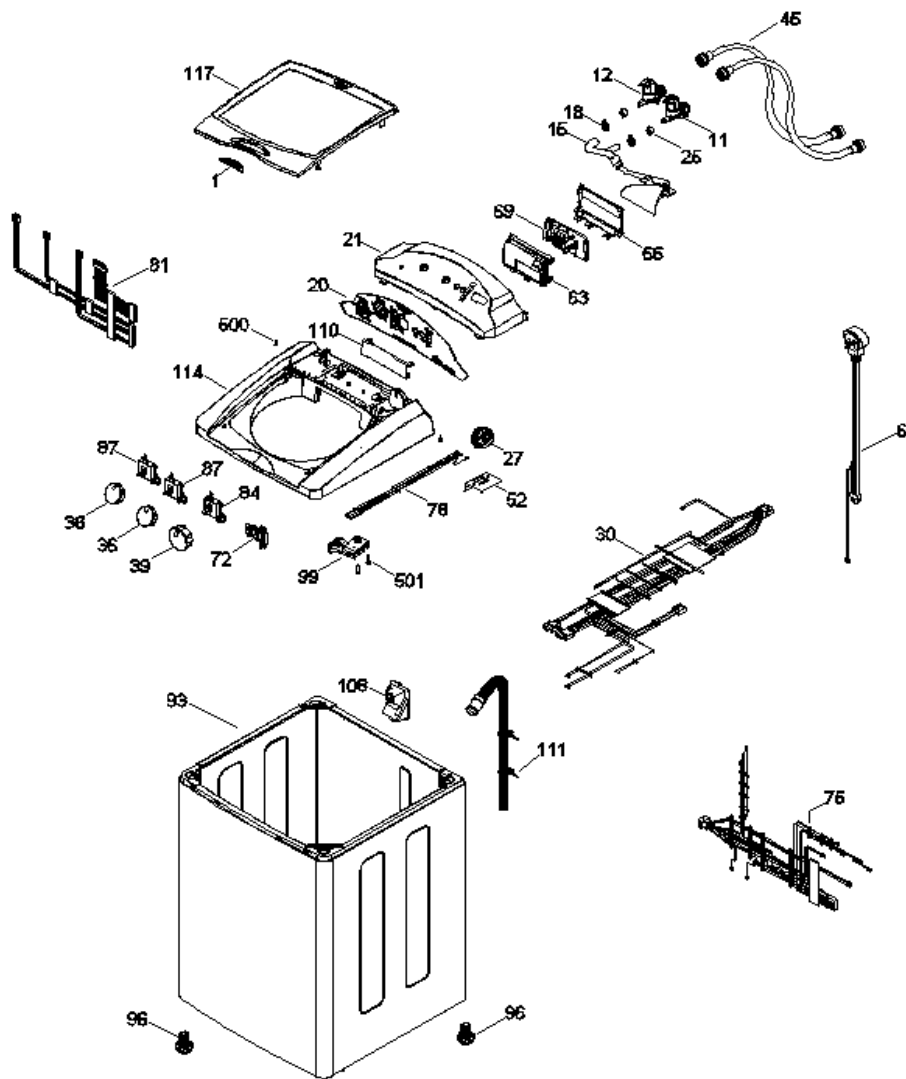

Distribuidor Autorizado

SurteRápido.com

Venta de Refacciones
Electrodomesticas

LMI17300XKGG0

LMI17300XKGG0

LMI17300XKGG0

LMI17300XKGG0

1	323B2304P002	LOGO GOTA ID SYSTEM 4 IGUAZU
6	189D3208P002	TOMACORRIENTE AMAZ. NUEVO
11	323B1472P001	UNIVALVULA
12	323B1472P002	UNIVALVULA
15	189D1455P004	MANGUERA ENTRADA DE AGUA AMAZ
18	109B8787P014	ABRAZADERA ENTRADA DE AGUA
20	189D4329P007	OVERLAY
21	189D3331P010	COPETE IGUAZU 27" POSTPINTADO
25	323B1408P001	ABRAZADERA MANGUERA PRESOSTATO
27	228C2084P006	PRESOSTATO MECANICO AMAZONA
30	189D3983G006	ARNES GABINETE C/MANG PRESOSTA
36	323B2380G004	ENS PERILLA ROTATORIA MABE GRO
39	323B2381G004	PERILLA CONTROL GRAFITO
45	233D1084G001	MANGUERA DE LLENADO
52	228C2385P001	SOPORTE METALICO DEL CONECTOR
63	189D5318P001	PROTECTOR TARJETA
66	189D5218P001	BASE PROTECTOR TARJETA
69	T06G08R08	TARJETA ELECTRONICA TNT
72	189D2761G009	TARJETA BOTONES GRAFICOS GRAFO
75	189D3831G003	ARNES CUBIERTA LID LOCK BITRON
78	189D3652G002	ARNES PRESOSTATO
81	189D3653G005	ARNES SELECTOR ID 3 PE
84	228C1256G005	SELECTOR 8 POSICIONES CERRADO
87	228C1256G002	SELECTOR DE 5 POSICIONES
93	189D2655G007	GABINETE ENS(GRIS)
96	228C1202P001	PATA NIVELADORA AMAZONAS
99	228C2107P002N	BLOCAPUERTAS C/SLIDER
108	189D2637P002	TAPA MNG SALIDA GRIS
110	323B1440P004	TAPA DESPACHADOR GRAFITO
111	228C2206G001	MANGUERA DE DRENADO
114	189D3057P008M	CUBIERTA IGZ GRAFITO
117	189D3157G005	TAPA ENS(GRIS)
173	189D2668P002	TINA 13 KG