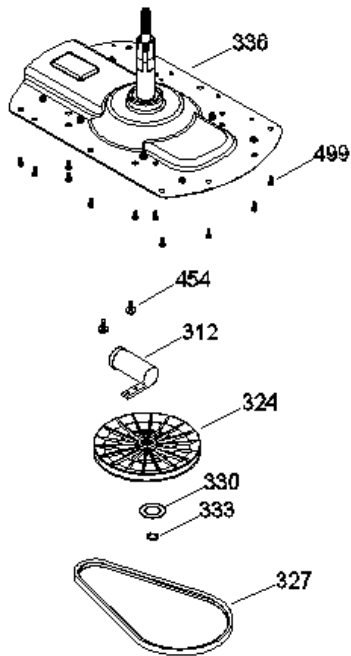

Distribuidor Autorizado

SurteRápido.com

Venta de Refacciones
Electrodomesticas

LMI17300XKGG0

LMI17300XKGG0

LMI17300XKGG0

LMI17300XKGG0

1	323B2304P002	LOGO GOTA ID SYSTEM 4 IGUAZU
6	189D3208P002	TOMACORRIENTE AMAZ. NUEVO
11	323B1472P001	UNIVALVULA
12	323B1472P002	UNIVALVULA
15	189D1455P004	MANGUERA ENTRADA DE AGUA AMAZ
18	109B8787P014	ABRAZADERA ENTRADA DE AGUA
20	189D4329P007	OVERLAY
21	189D3331P010	COPETE IGUAZU 27" POSTPINTADO
25	323B1408P001	ABRAZADERA MANGUERA PRESOSTATO
27	228C2084P006	PRESOSTATO MECANICO AMAZONA
30	189D3983G006	ARNES GABINETE C/MANG PRESOSTA
36	323B2380G004	ENS PERILLA ROTATORIA MABE GRO
39	323B2381G004	PERILLA CONTROL GRAFITO
45	233D1084G001	MANGUERA DE LLENADO
52	228C2385P001	SOPORTE METALICO DEL CONECTOR
63	189D5318P001	PROTECTOR TARJETA
66	189D5218P001	BASE PROTECTOR TARJETA
69	T06G08R08	TARJETA ELECTRONICA TNT
72	189D2761G009	TARJETA BOTONES GRAFICOS GRAFO
75	189D3831G003	ARNES CUBIERTA LID LOCK BITRON
78	189D3652G002	ARNES PRESOSTATO
81	189D3653G005	ARNES SELECTOR ID 3 PE
84	228C1256G005	SELECTOR 8 POSICIONES CERRADO
87	228C1256G002	SELECTOR DE 5 POSICIONES
93	189D2655G007	GABINETE ENS(GRIS)
96	228C1202P001	PATA NIVELADORA AMAZONAS
99	228C2107P002N	BLOCAPUERTAS C/SLIDER
108	189D2637P002	TAPA MNG SALIDA GRIS
110	323B1440P004	TAPA DESPACHADOR GRAFITO
111	228C2206G001	MANGUERA DE DRENADO
114	189D3057P008M	CUBIERTA IGZ GRAFITO
117	189D3157G005	TAPA ENS(GRIS)
173	189D2668P002	TINA 13 KG