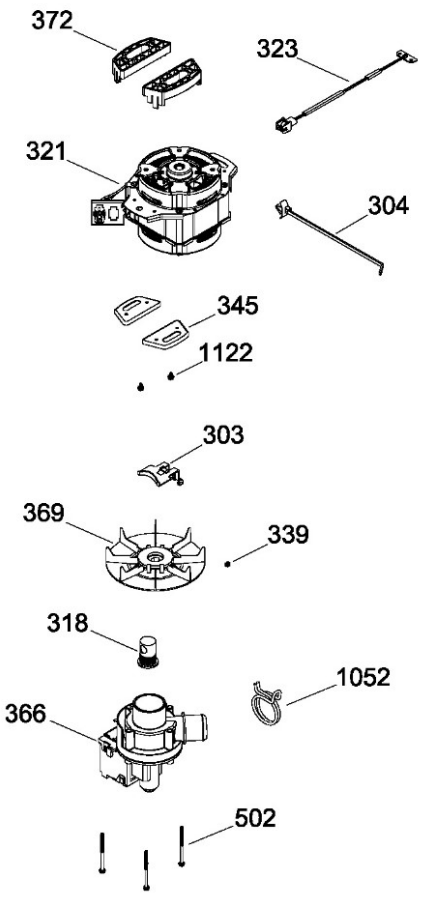

Lavadora Mabe LMS16400XBB0

Lavadora Mabe LMS16400XBB00

Lavadora Mabe LMS16400XBB0

Guía	Componente	Descripción
3	323B2194P001	BUJE BISAGRA
4	277B1241P005	LOGO CAPACIDAD 16KG
6	189D3208P002	CABLE TOMACORRIENTE
9	323B1416P001	PROTECTOR TAPA
12	189D1664G001	ENS. VALVULA DE AGUA
15	323B2198P005	ENTRADA DE AGUA
21	233D1546G005	COPETE Y GRAFICOS ENS(BCO)
25	323B1408P001	ABRAZADERA MANGUERA
27	228C2084P006	PRESOSTATO
30	189D5454G005	ARNES GABINETE
36	277B1057G002	PERILLA ROTATORIA
39	277B1055G009	ENS. PERILLA CONTROL
45	233D1368G001	MANGUERA
45	233D2851G001	MANGUERA
46	277B1146P002	ABRAZADERA MANGUERA
51	228C2243P001	ACTUADOR
54	228C2317P001	ACTUADOR
57	323B2379P002	SOPORTE SWITCH
58	323B2332P002	MICRO INTERRUPTOR
58	323B2500P006	MICRO INTERRUPTOR
63	189D5009P001	PROTECTOR CUBIERTA TARJETA
66	189D5319P001	BASE PROTECTOR TARJETA
69	A015G12R12	TARJETA ELECTRONICA
72	189D2762G015	BOTON SELECTOR
72	189D2762G016	BOTON SELECTOR
75	189D3830G014	ARNES CUBIERTA
75	189D3830G012	ARNES CUBIERTA

Guía	Componente	Descripción
201	277B1272P001	GASKET
203	323B2127P001	ARANDELA
206	189D1111G005	ARO DE BALANCE ENS
209	189D5579P001	CANASTA
209	189D5579P005	CANASTA
210	189D3562P002	FONDO PLASTICO
210	189D3562P003	FONDO PLASTICO
210	189D3562P001	FONDO PLASTICO
212	189D3533P001L	FONDO CANASTA
212	233D2211G001	FONDO CANASTA
217	228C2443P002	TAPA PROPELA
217	228C2443P003	TAPA PROPELA
218	228C2160P001	TUERCA AMAZ IZQ.
221	189D2789P001	CUBIERTA TINA
221	189D2789P003	CUBIERTA TINA
224	228C1177P002	SELLO TINA
242	228C2217P001	TAPON TUBO PRESOSTATO
242	228C2217P002	TAPON TUBO PRESOSTATO
254	228C2415P001	EMBRAGUE FIJO
303	253C1058P001	SOPORTE TARJETA SENSOR
304	143B9478P001	CINCHO ESPADA (BOMBA Y ARNES)
312	228C1259P001	CAPACITOR
318	228C2136P001	SELLO BOMBA
321	233D1560P001	MOTOR 127V/60HZ
323	253C1142P003	TARJETA SENSOR
324	189D2652P001	POLEA TRANSMISION
327	228C2115P003	BANDA UNIFICADA