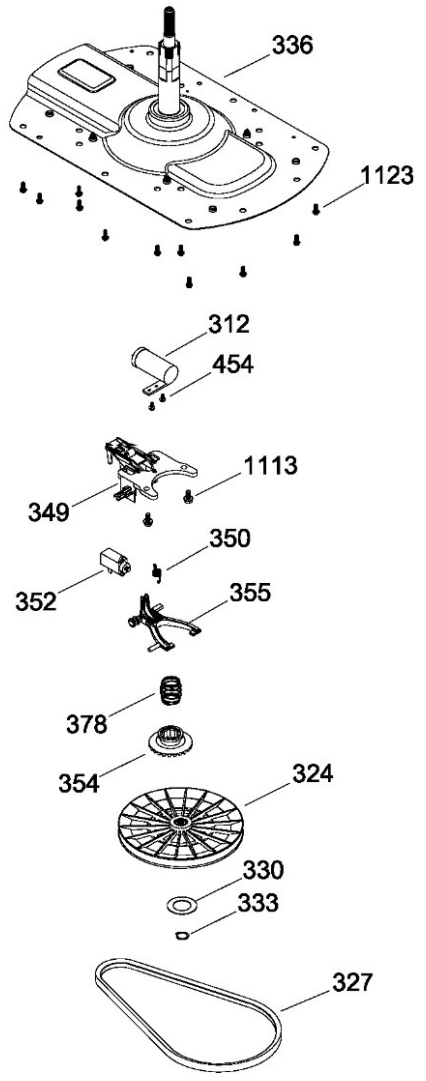

Lavadora Mabe LMS16400XBB0

Lavadora Mabe LMS16400XBB00

Lavadora Mabe LMS16400XBB0

Guía	Componente	Descripción
3	323B2194P001	BUJE BISAGRA
4	277B1241P005	LOGO CAPACIDAD 16KG
6	189D3208P002	CABLE TOMACORRIENTE
9	323B1416P001	PROTECTOR TAPA
12	189D1664G001	ENS. VALVULA DE AGUA
15	323B2198P005	ENTRADA DE AGUA
21	233D1546G005	COPETE Y GRAFICOS ENS(BCO)
25	323B1408P001	ABRAZADERA MANGUERA
27	228C2084P006	PRESOSTATO
30	189D5454G005	ARNES GABINETE
36	277B1057G002	PERILLA ROTATORIA
39	277B1055G009	ENS. PERILLA CONTROL
45	233D1368G001	MANGUERA
45	233D2851G001	MANGUERA
46	277B1146P002	ABRAZADERA MANGUERA
51	228C2243P001	ACTUADOR
54	228C2317P001	ACTUADOR
57	323B2379P002	SOPORTE SWITCH
58	323B2332P002	MICRO INTERRUPTOR
58	323B2500P006	MICRO INTERRUPTOR
63	189D5009P001	PROTECTOR CUBIERTA TARJETA
66	189D5319P001	BASE PROTECTOR TARJETA
69	A015G12R12	TARJETA ELECTRONICA
72	189D2762G015	BOTON SELECTOR
72	189D2762G016	BOTON SELECTOR
75	189D3830G014	ARNES CUBIERTA
75	189D3830G012	ARNES CUBIERTA

Guía	Componente	Descripción
201	277B1272P001	GASKET
203	323B2127P001	ARANDELA
206	189D1111G005	ARO DE BALANCE ENS
209	189D5579P001	CANASTA
209	189D5579P005	CANASTA
210	189D3562P002	FONDO PLASTICO
210	189D3562P003	FONDO PLASTICO
210	189D3562P001	FONDO PLASTICO
212	189D3533P001L	FONDO CANASTA
212	233D2211G001	FONDO CANASTA
217	228C2443P002	TAPA PROPELA
217	228C2443P003	TAPA PROPELA
218	228C2160P001	TUERCA AMAZ IZQ.
221	189D2789P001	CUBIERTA TINA
221	189D2789P003	CUBIERTA TINA
224	228C1177P002	SELLO TINA
242	228C2217P001	TAPON TUBO PRESOSTATO
242	228C2217P002	TAPON TUBO PRESOSTATO
254	228C2415P001	EMBRAGUE FIJO
303	253C1058P001	SOPORTE TARJETA SENSOR
304	143B9478P001	CINCHO ESPADA (BOMBA Y ARNES)
312	228C1259P001	CAPACITOR
318	228C2136P001	SELLO BOMBA
321	233D1560P001	MOTOR 127V/60HZ
323	253C1142P003	TARJETA SENSOR
324	189D2652P001	POLEA TRANSMISION
327	228C2115P003	BANDA UNIFICADA