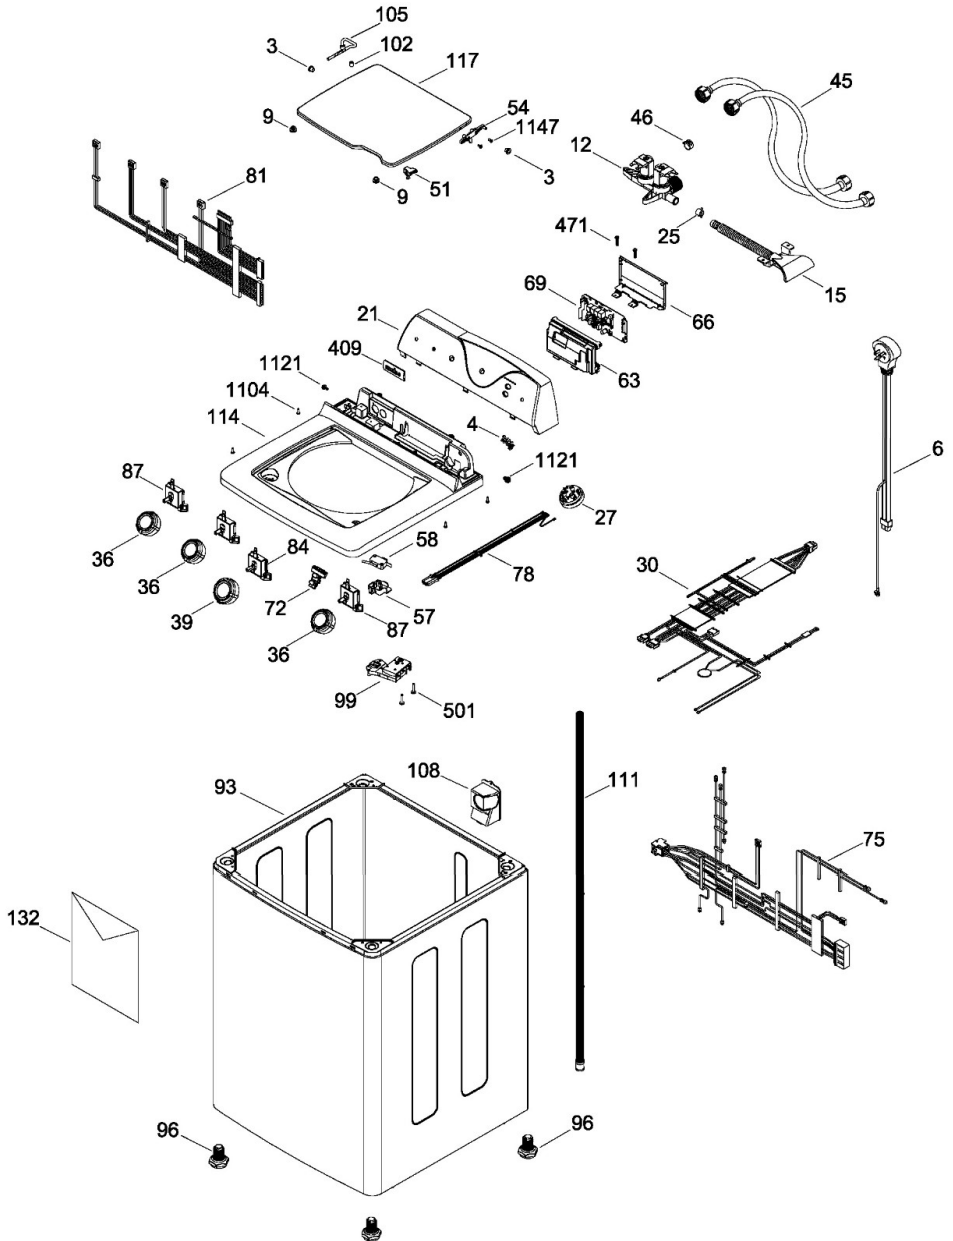

Lavadora Mabe LMS16400XBB0

Lavadora Mabe LMS16400XBB00

Lavadora Mabe LMS16400XBB0

Guía	Componente	Descripción
3	323B2194P001	BUJE BISAGRA
4	277B1241P005	LOGO CAPACIDAD 16KG
6	189D3208P002	CABLE TOMACORRIENTE
9	323B1416P001	PROTECTOR TAPA
12	189D1664G001	ENS. VALVULA DE AGUA
15	323B2198P005	ENTRADA DE AGUA
21	233D1546G005	COPETE Y GRAFICOS ENS(BCO)
25	323B1408P001	ABRAZADERA MANGUERA
27	228C2084P006	PRESOSTATO
30	189D5454G005	ARNES GABINETE
36	277B1057G002	PERILLA ROTATORIA
39	277B1055G009	ENS. PERILLA CONTROL
45	233D1368G001	MANGUERA
45	233D2851G001	MANGUERA
46	277B1146P002	ABRAZADERA MANGUERA
51	228C2243P001	ACTUADOR
54	228C2317P001	ACTUADOR
57	323B2379P002	SOPORTE SWITCH
58	323B2332P002	MICRO INTERRUPTOR
58	323B2500P006	MICRO INTERRUPTOR
63	189D5009P001	PROTECTOR CUBIERTA TARJETA
66	189D5319P001	BASE PROTECTOR TARJETA
69	A015G12R12	TARJETA ELECTRONICA
72	189D2762G015	BOTON SELECTOR
72	189D2762G016	BOTON SELECTOR
75	189D3830G014	ARNES CUBIERTA
75	189D3830G012	ARNES CUBIERTA

Guía	Componente	Descripción
75	189D3830G022	ARNES CUBIERTA
78	189D3652G002	ARNES PRESOSTATO
81	189D3653G012	ARNES CAJA QUEMADORES
84	228C1256G005	SELECTOR PROGRAMA
87	228C1256G003	SELECTOR PROGRAMA
93	189D2655G009	ENS. GABINETE 10KG CURVO
93	189D2655G011	ENS. GABINETE 10KG CURVO
96	228C1202P001	PATA NIVELADORA
99	228C2107P002N	ENS. BLOCAPUERTAS
99	253C1215P001	ENS. BLOCAPUERTAS
102	323B1294P001	TAPON BISAGRA
105	123C8025P005	BISAGRA
108	323B2659P001	TAPA MANGUERA
111	253C1066G002	MANGUERA
114	189D2868P003F	ENSAMBLE CUBIERTA ECONO. BCA
114	189D2868P005	ENSAMBLE CUBIERTA ECONO. BCA
117	189D1058P012	ACABADO TAPA CURVA
132	233D1397G002	BOLSA ACCESORIOS
173	189D2668P001	TINA 11 Y 13 KGS.AMAZONAS
173	189D2668P003	TINA 11 Y 13 KGS.AMAZONAS
179	233D1179P002	INFUSOR
179	253C1156G001	INFUSOR
185	189D3916G011	ENS. VARILLA
188	189D3916G012	ENS. VARILLA
197	228C2372P001	ROTULA
200	228C2451P001	SELLO TINA
200	228C2451P003	SELLO TINA