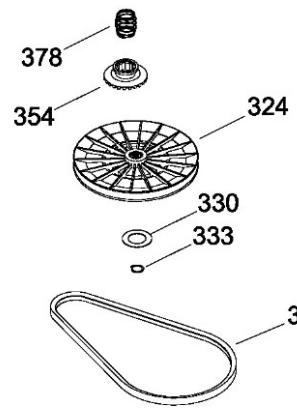

Lavadora Mabe LMS16400XBB0

Lavadora Mabe LMS16400XBB00

Lavadora Mabe LMS16400XBB0

Guía	Componente	Descripción
3	323B2194P001	BUJE BISAGRA
4	277B1241P005	LOGO CAPACIDAD 16KG
6	189D3208P002	CABLE TOMACORRIENTE
9	323B1416P001	PROTECTOR TAPA
12	189D1664G001	ENS. VALVULA DE AGUA
15	323B2198P005	ENTRADA DE AGUA
21	233D1546G005	COPETE Y GRAFICOS ENS(BCO)
25	323B1408P001	ABRAZADERA MANGUERA
27	228C2084P006	PRESOSTATO
30	189D5454G005	ARNES GABINETE
36	277B1057G002	PERILLA ROTATORIA
39	277B1055G009	ENS. PERILLA CONTROL
45	233D1368G001	MANGUERA
45	233D2851G001	MANGUERA
46	277B1146P002	ABRAZADERA MANGUERA
51	228C2243P001	ACTUADOR
54	228C2317P001	ACTUADOR
57	323B2379P002	SOPORTE SWITCH
58	323B2332P002	MICRO INTERRUPTOR
58	323B2500P006	MICRO INTERRUPTOR
63	189D5009P001	PROTECTOR CUBIERTA TARJETA
66	189D5319P001	BASE PROTECTOR TARJETA
69	A015G12R12	TARJETA ELECTRONICA
72	189D2762G015	BOTON SELECTOR
72	189D2762G016	BOTON SELECTOR
75	189D3830G014	ARNES CUBIERTA
75	189D3830G012	ARNES CUBIERTA

Guía	Componente	Descripción
201	277B1272P001	GASKET
203	323B2127P001	ARANDELA
206	189D1111G005	ARO DE BALANCE ENS
209	189D5579P001	CANASTA
209	189D5579P005	CANASTA
210	189D3562P002	FONDO PLASTICO
210	189D3562P003	FONDO PLASTICO
210	189D3562P001	FONDO PLASTICO
212	189D3533P001L	FONDO CANASTA
212	233D2211G001	FONDO CANASTA
217	228C2443P002	TAPA PROPELA
217	228C2443P003	TAPA PROPELA
218	228C2160P001	TUERCA AMAZ IZQ.
221	189D2789P001	CUBIERTA TINA
221	189D2789P003	CUBIERTA TINA
224	228C1177P002	SELLO TINA
242	228C2217P001	TAPON TUBO PRESOSTATO
242	228C2217P002	TAPON TUBO PRESOSTATO
254	228C2415P001	EMBRAGUE FIJO
303	253C1058P001	SOPORTE TARJETA SENSOR
304	143B9478P001	CINCHO ESPADA (BOMBA Y ARNES)
312	228C1259P001	CAPACITOR
318	228C2136P001	SELLO BOMBA
321	233D1560P001	MOTOR 127V/60HZ
323	253C1142P003	TARJETA SENSOR
324	189D2652P001	POLEA TRANSMISION
327	228C2115P003	BANDA UNIFICADA