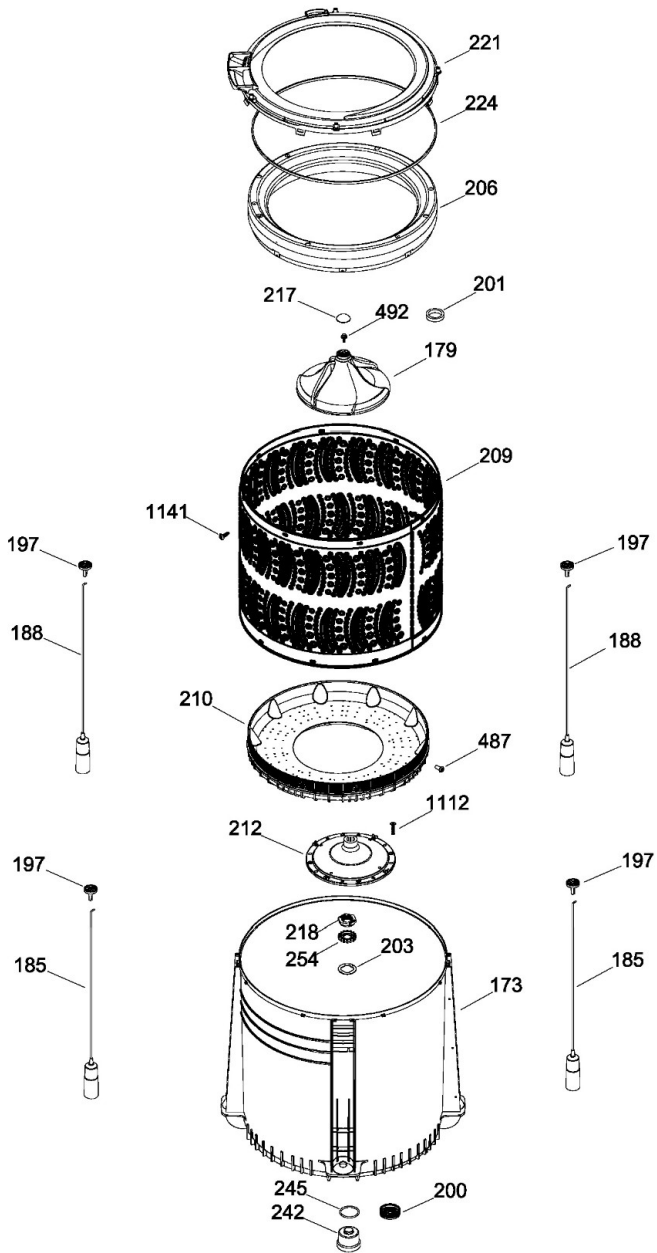

Lavadora Mabe LMS16400XBB0

Lavadora Mabe LMS16400XBB00

Lavadora Mabe LMS16400XBB0

Guía	Componente	Descripción
3	323B2194P001	BUJE BISAGRA
4	277B1241P005	LOGO CAPACIDAD 16KG
6	189D3208P002	CABLE TOMACORRIENTE
9	323B1416P001	PROTECTOR TAPA
12	189D1664G001	ENS. VALVULA DE AGUA
15	323B2198P005	ENTRADA DE AGUA
21	233D1546G005	COPETE Y GRAFICOS ENS(BCO)
25	323B1408P001	ABRAZADERA MANGUERA
27	228C2084P006	PRESOSTATO
30	189D5454G005	ARNES GABINETE
36	277B1057G002	PERILLA ROTATORIA
39	277B1055G009	ENS. PERILLA CONTROL
45	233D1368G001	MANGUERA
45	233D2851G001	MANGUERA
46	277B1146P002	ABRAZADERA MANGUERA
51	228C2243P001	ACTUADOR
54	228C2317P001	ACTUADOR
57	323B2379P002	SOPORTE SWITCH
58	323B2332P002	MICRO INTERRUPTOR
58	323B2500P006	MICRO INTERRUPTOR
63	189D5009P001	PROTECTOR CUBIERTA TARJETA
66	189D5319P001	BASE PROTECTOR TARJETA
69	A015G12R12	TARJETA ELECTRONICA
72	189D2762G015	BOTON SELECTOR
72	189D2762G016	BOTON SELECTOR
75	189D3830G014	ARNES CUBIERTA
75	189D3830G012	ARNES CUBIERTA

Guía	Componente	Descripción
201	277B1272P001	GASKET
203	323B2127P001	ARANDELA
206	189D1111G005	ARO DE BALANCE ENS
209	189D5579P001	CANASTA
209	189D5579P005	CANASTA
210	189D3562P002	FONDO PLASTICO
210	189D3562P003	FONDO PLASTICO
210	189D3562P001	FONDO PLASTICO
212	189D3533P001L	FONDO CANASTA
212	233D2211G001	FONDO CANASTA
217	228C2443P002	TAPA PROPELA
217	228C2443P003	TAPA PROPELA
218	228C2160P001	TUERCA AMAZ IZQ.
221	189D2789P001	CUBIERTA TINA
221	189D2789P003	CUBIERTA TINA
224	228C1177P002	SELLO TINA
242	228C2217P001	TAPON TUBO PRESOSTATO
242	228C2217P002	TAPON TUBO PRESOSTATO
254	228C2415P001	EMBRAGUE FIJO
303	253C1058P001	SOPORTE TARJETA SENSOR
304	143B9478P001	CINCHO ESPADA (BOMBA Y ARNES)
312	228C1259P001	CAPACITOR
318	228C2136P001	SELLO BOMBA
321	233D1560P001	MOTOR 127V/60HZ
323	253C1142P003	TARJETA SENSOR
324	189D2652P001	POLEA TRANSMISION
327	228C2115P003	BANDA UNIFICADA