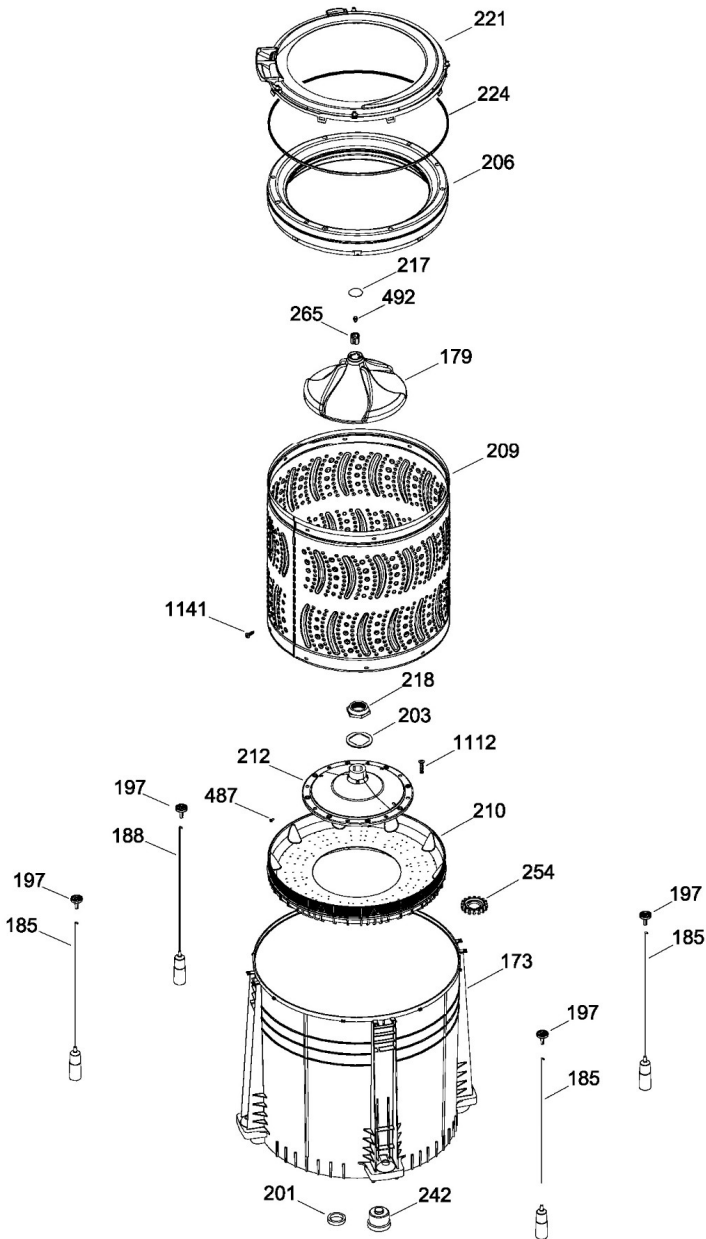

Lavadora Mabe LMS16401XSBB00