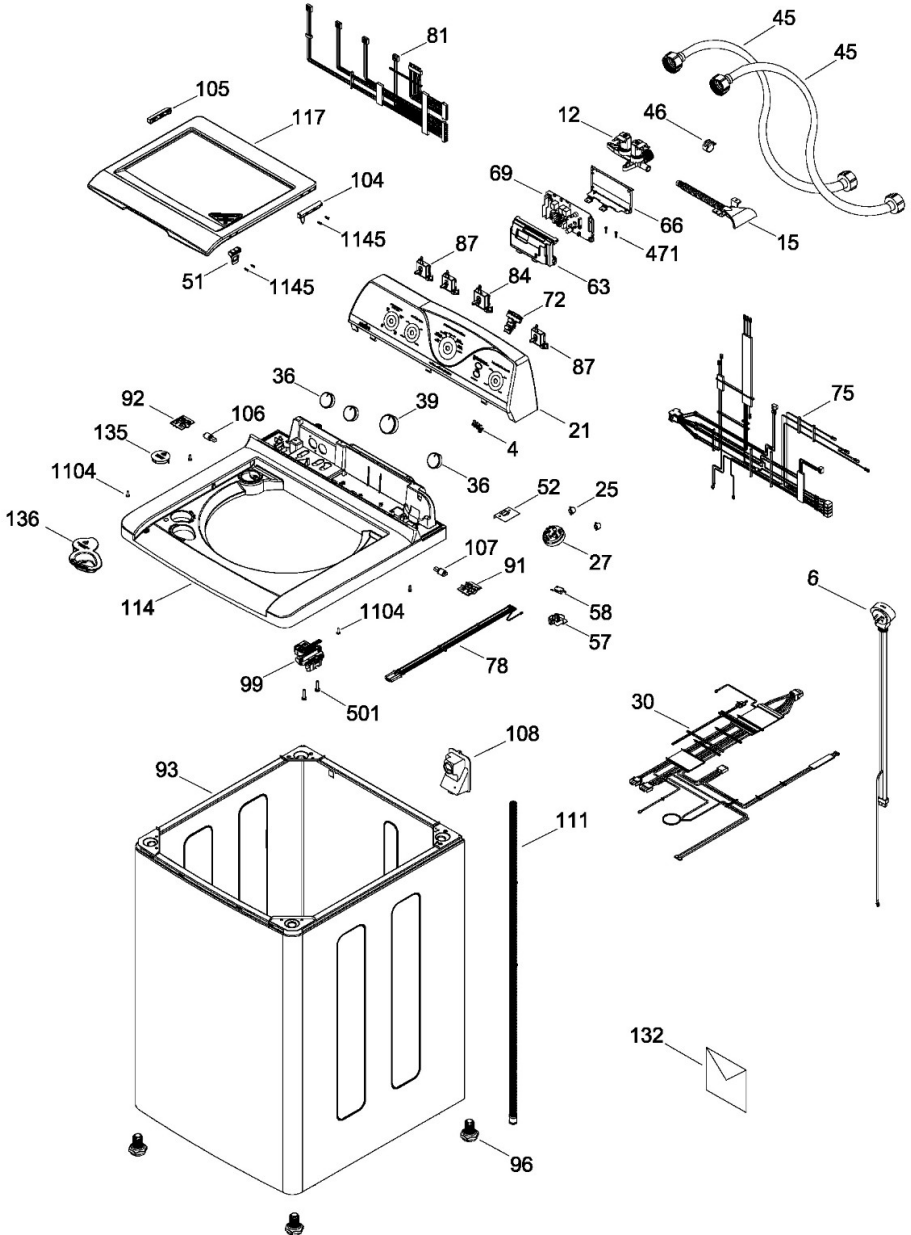

Distribuidor Autorizado

SurteRápido.com

Venta de Refacciones
Electrodomesticas

Lavadora Mabe LMS16401XSBB00