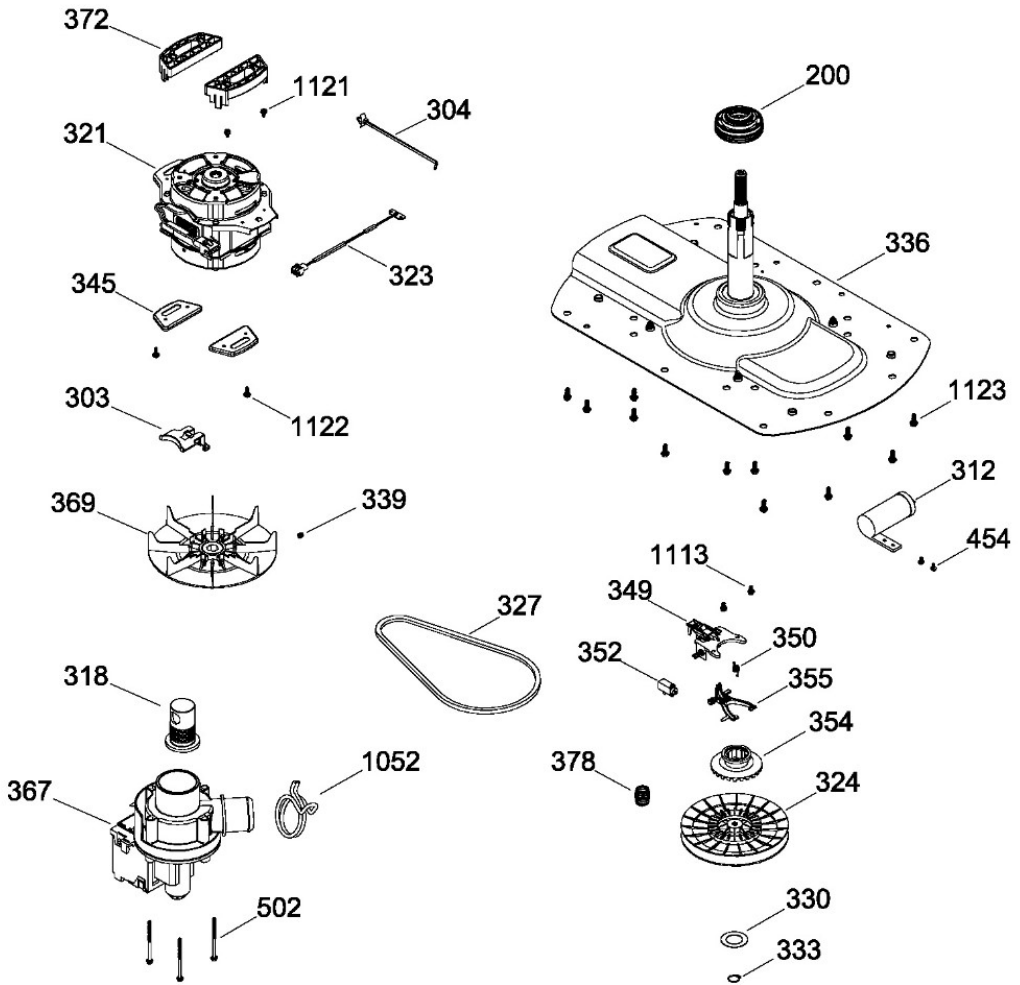

Lavadora Mabe LMS16401XSBB00

Guía	Componente	Descripción
4	277B1241P005	LOGO CAPACIDAD 16KG
6	189D3208P002	CABLE TOMACORRIENTE
12	189D1664G001	ENS. VALVULA DE AGUA
15	323B2198P005	ENTRADA DE AGUA
21	233D1546G018	ENS. COPETE CON GRAFICOS
25	323B1408P001	ABRAZADERA MANGUERA
27	228C2084P006	PRESOSTATO
30	189D5454G006	ARNES GABINETE
36	323B2342G018	PERILLA ROTATORIA
39	323B2343G017	ENS. PERILLA CONTROL
45	233D1368G001	MANGUERA
45	233D2851G001	MANGUERA
46	277B1146P002	ABRAZADERA MANGUERA
51	253C1100P001	ACTUADOR TAPA
52	228C2385P003	SOPORTE CONECTOR
57	323B2379P002	SOPORTE SWITCH
58	323B2332P002	MICRO INTERRUPTOR
58	323B2500P006	MICRO INTERRUPTOR
63	189D5009P001	PROTECTOR CUBIERTA TARJETA
66	189D5319P001	BASE PROTECTOR TARJETA
69	PA015G02R01	TARJETA CONTROL
72	189D2762G016	BOTON SELECTOR
75	189D3830G022	ARNES CUBIERTA
78	189D3652G002	ARNES PRESOSTATO
81	189D3653G012	ARNES CAJA QUEMADORES
84	228C1256G005	SELECTOR PROGRAMA
87	228C1256G003	SELECTOR PROGRAMA