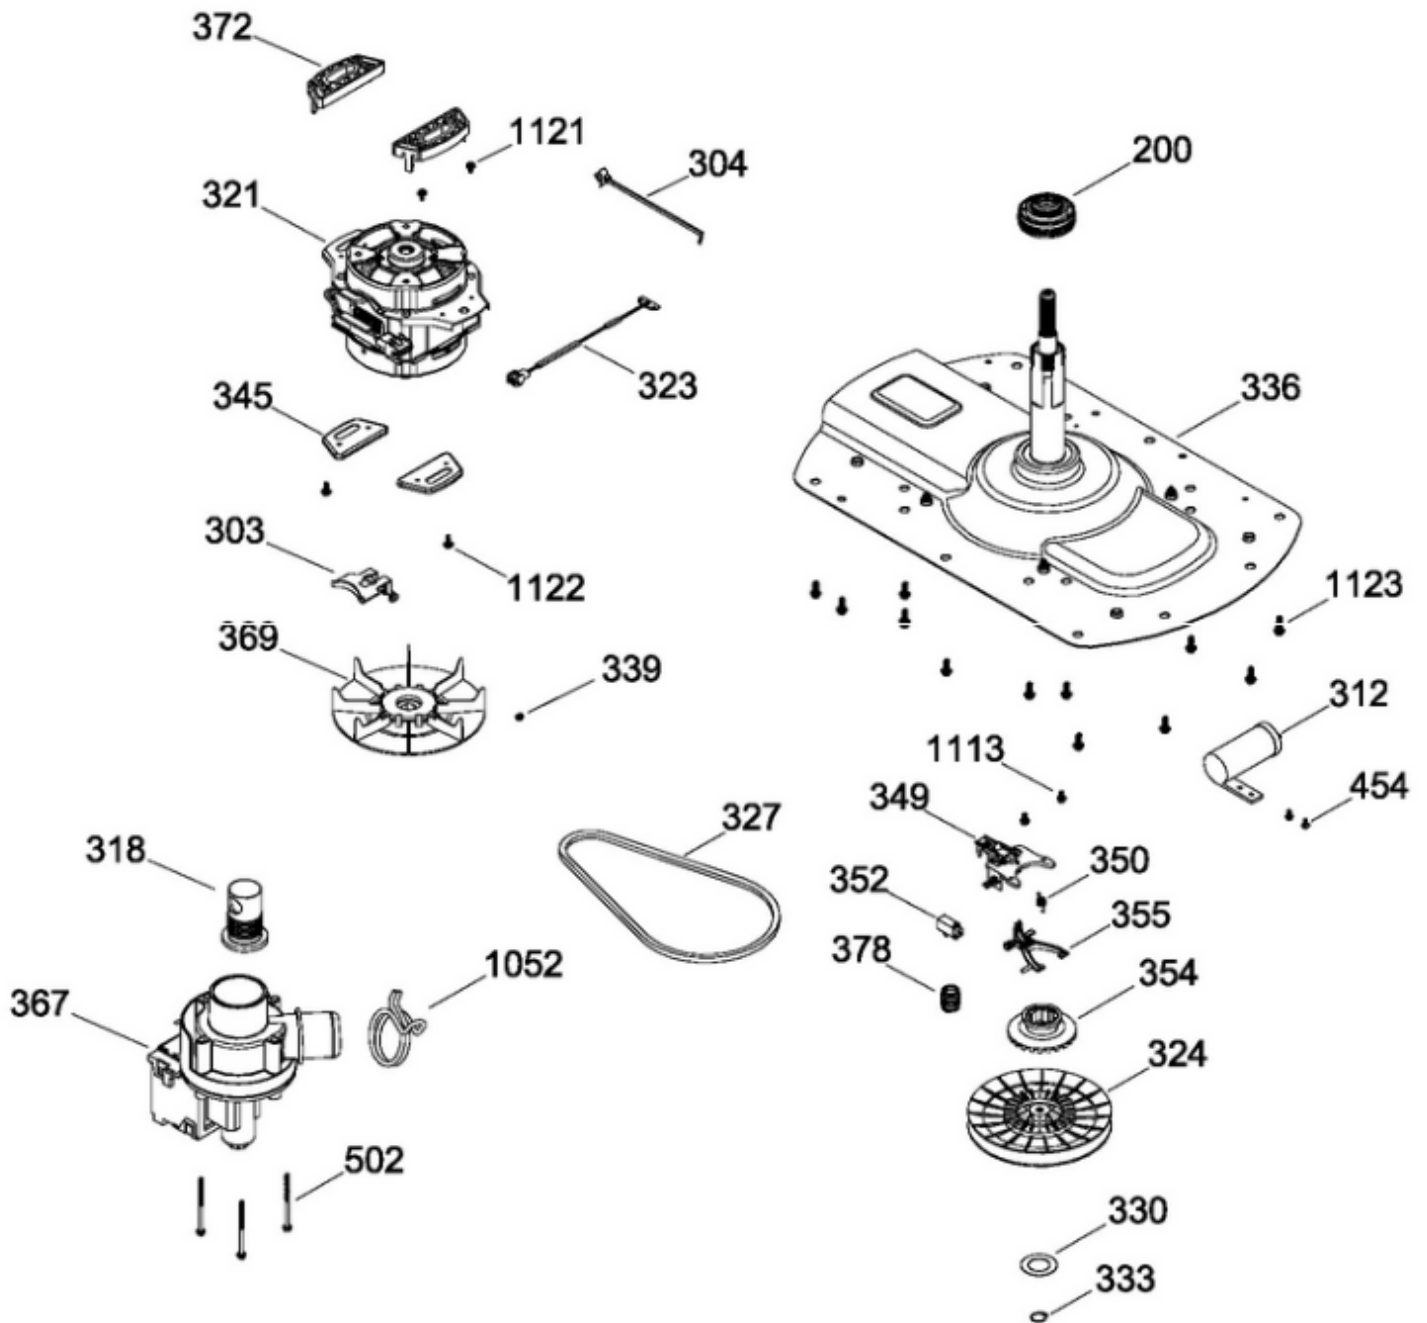

LAVADORA LMS18400XWBB00

LAVADORA LMS18400XWBB00

Guía	Componente	Descripción
4	277B1241P007	LOGO MICROMETAL 18KG
6	189D3208P002	CABLE TOMACORRIENTE
9	323B2372P001	BUMPER TAPA CAPELO
12	189D1664G001	ENS. VALVULA DE AGUA
15	323B2198P005	ENTRADA DE AGUA
21	233D1546G018	ENS. COPETE CON GRAFICOS
25	323B1408P001	ABRAZADERA MANGUERA
27	228C2084P006	PRESOSTATO
30	189D5454G006	ARNES GABINETE
36	323B2342G018	PERILLA ROTATORIA
39	323B2343G017	ENS. PERILLA CONTROL
45	233D1368G001	MANGUERA
46	277B1146P002	ABRAZADERA MANGUERA
52	228C2385P003	SOPORTE CONECTOR
57	323B2379P002	SOPORTE SWITCH
58	323B2332P002	MICRO INTERRUPTOR
63	189D5009P001	PROTECTOR CUBIERTA TARJETA
66	189D5319P001	BASE PROTECTOR TARJETA
69	PA015G02R01	TARJETA CONTROL
72	189D2762G016	BOTON SELECTOR
75	189D3830G022	ARNES CUBIERTA
78	189D3652G002	ARNES PRESOSTATO
81	189D3653G012	ARNES CAJA QUEMADORES
84	228C1256G005	SELECTOR PROGRAMA
87	228C1256G003	SELECTOR PROGRAMA
91	253C1112P002	SOPORTE DAMPER DERECHO
92	253C1112P001	SOPORTE DAMPER IZQUIERDO
93	189D2655G009	ENS. GABINETE 10KG CURVO
96	228C1202P001	PATA NIVELADORA
99	253C1098P001	BLOCAPUERTA
103	253C1183P001	BISAGRA AMORTIGUADOR IZQ
106	253C1170P001	AMORTIGUADOR
107	253C1170P004	DAMPER
108	323B2659P001	TAPA MANGUERA
111	253C1066G002	MANGUERA
114	233D1487P002	CUBIERTA