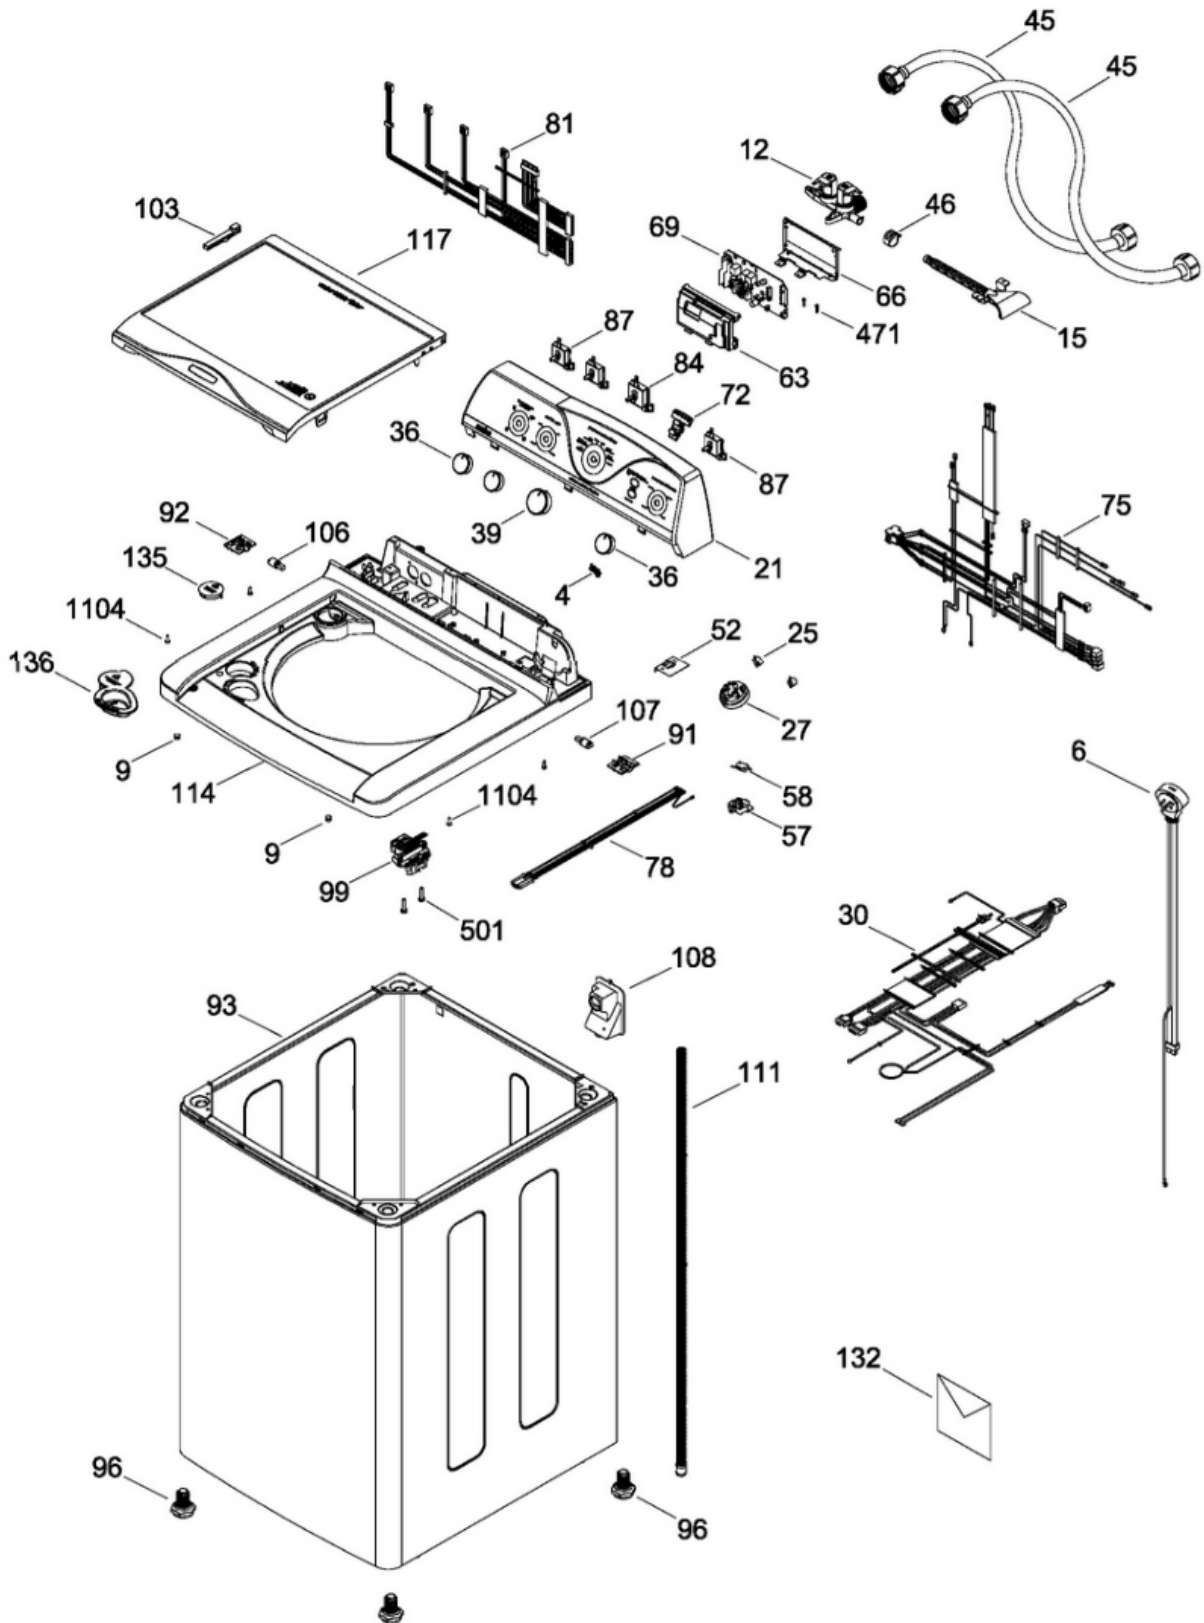

# LAVADORA LMS18400XWBB00

## LAVADORA LMS18400XWBB00

Guía	Componente	Descripción
4	277B1241P007	LOGO MICROMETAL 18KG
6	189D3208P002	CABLE TOMACORRIENTE
9	323B2372P001	BUMPER TAPA CAPELO
12	189D1664G001	ENS. VALVULA DE AGUA
15	323B2198P005	ENTRADA DE AGUA
21	233D1546G018	ENS. COPETE CON GRAFICOS
25	323B1408P001	ABRAZADERA MANGUERA
27	228C2084P006	PRESOSTATO
30	189D5454G006	ARNES GABINETE
36	323B2342G018	PERILLA ROTATORIA
39	323B2343G017	ENS. PERILLA CONTROL
45	233D1368G001	MANGUERA
46	277B1146P002	ABRAZADERA MANGUERA
52	228C2385P003	SOPORTE CONECTOR
57	323B2379P002	SOPORTE SWITCH
58	323B2332P002	MICRO INTERRUPTOR
63	189D5009P001	PROTECTOR CUBIERTA TARJETA
66	189D5319P001	BASE PROTECTOR TARJETA
69	PA015G02R01	TARJETA CONTROL
72	189D2762G016	BOTON SELECTOR
75	189D3830G022	ARNES CUBIERTA
78	189D3652G002	ARNES PRESOSTATO
81	189D3653G012	ARNES CAJA QUEMADORES
84	228C1256G005	SELECTOR PROGRAMA
87	228C1256G003	SELECTOR PROGRAMA
91	253C1112P002	SOPORTE DAMPER DERECHO
92	253C1112P001	SOPORTE DAMPER IZQUIERDO
93	189D2655G009	ENS. GABINETE 10KG CURVO
96	228C1202P001	PATA NIVELADORA
99	253C1098P001	BLOCAPUERTA
103	253C1183P001	BISAGRA AMORTIGUADOR IZQ
106	253C1170P001	AMORTIGUADOR
107	253C1170P004	DAMPER
108	323B2659P001	TAPA MANGUERA
111	253C1066G002	MANGUERA
114	233D1487P002	CUBIERTA