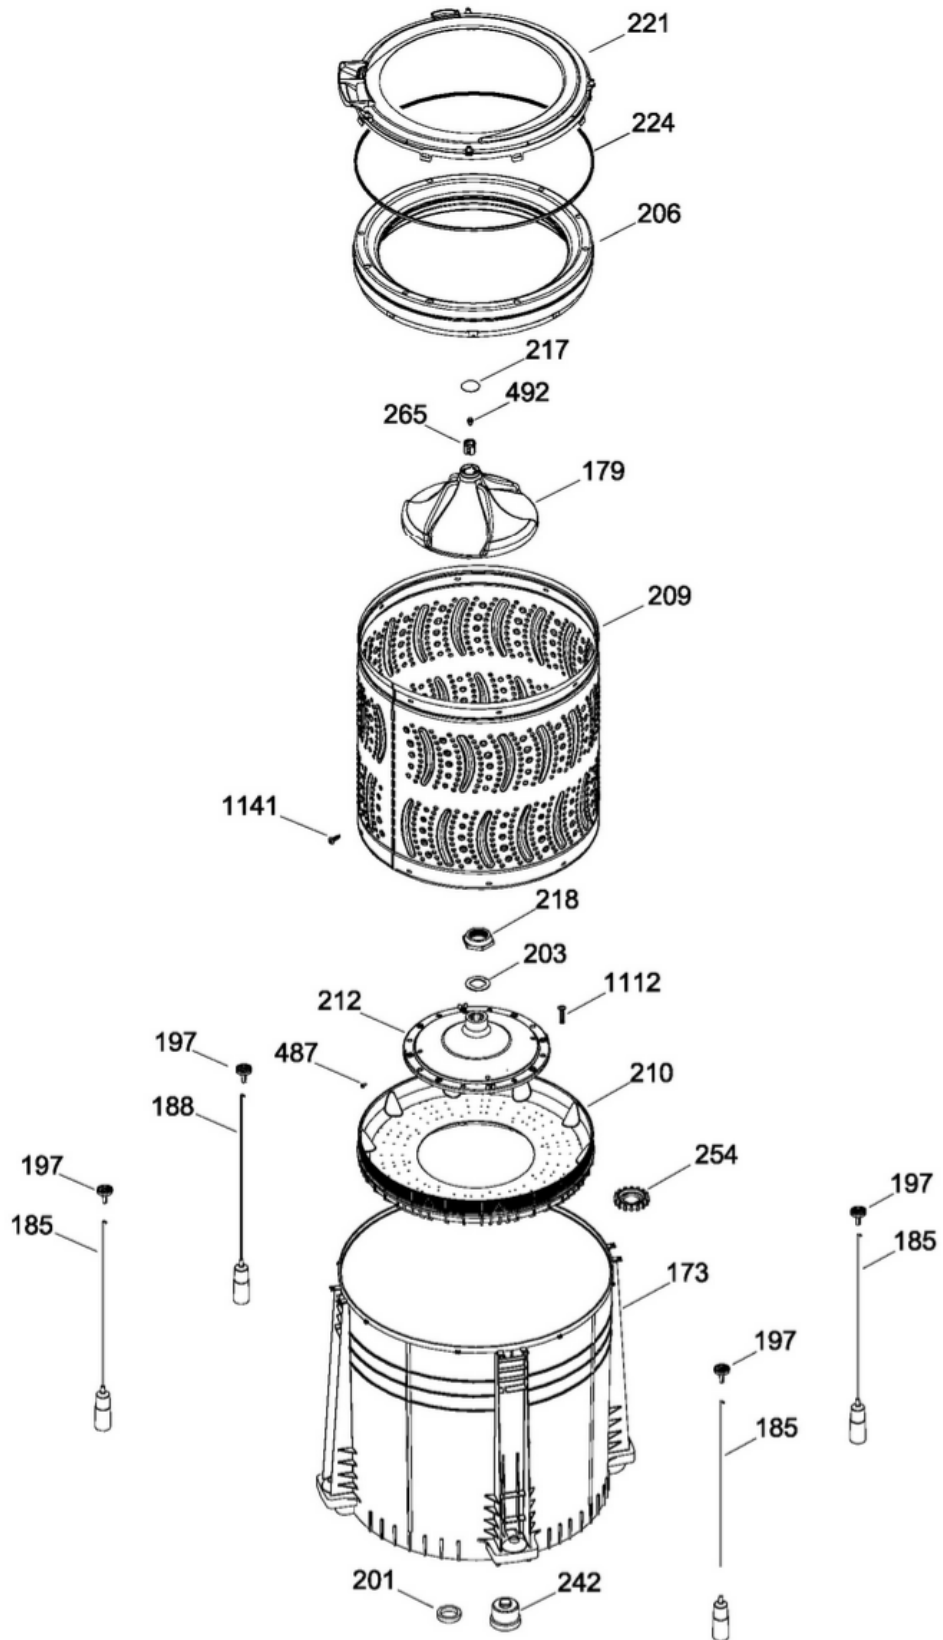

LAVADORA LMS18400XWBB00