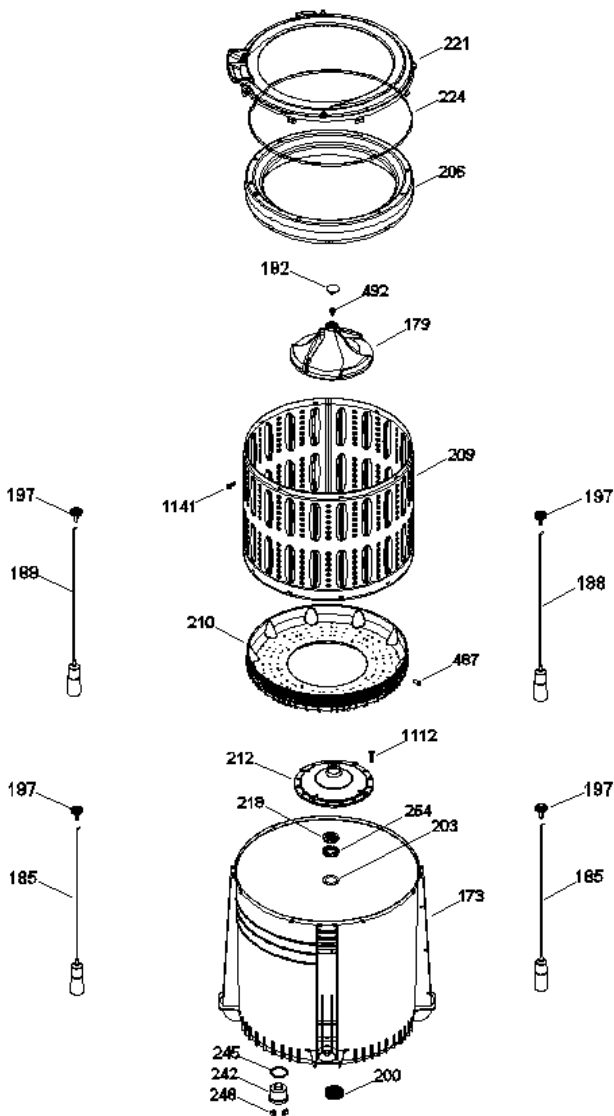

Distribuidor Autorizado

SurteRápido.com

Venta de Refacciones
Electrodomesticas

LMS18500XKBB1

LMS18500XKBB1

LMS18500XKBB1

LMS18500XKBB1

2	238C2758P001	PLACA EMBLEMA MABE GRIS 2004
3	323B2194P001	BUJE BISAGRA
6	189D3208P002	TOMACORRIENTE AMAZ. NUEVO
9	323B1416P001	BUMPER (TAPA METALICA)
12	189D1664G001	VALVULA DE AGUA (127 V)
15	323B2198P005	MANGUERA ENTRADA DE AGUA
21	189D3761G031	COPETE Y GRAFICOS ENS
25	323B1408P001	ABRAZADERA MANGUERA PRESOSTATO
27	228C2084P006	PRESOSTATO MECANICO AMAZONA
30	189D5454G002	ARNES GABINETE
36	277B1057G002	PERILLA ROTATORIA ENS(BCO)
39	277B1055G009	PERILLA CONTROL SALVAVI SPLASH
45	233D1084G001	MANGUERA DE LLENADO
51	228C2243P001	ACTUADOR TAPA UL
54	228C2317P001	ACTUADOR LID SWITCH
57	323B2379P002	SOPORTE SWITCH TAPA DOE 2007
58	323B2332P002	MICRO INTERRUPTOR PARA CUBIERT
63	189D5009P001	PROTECTOR TARJETA (PARA TARJET
66	189D5319P001	BASE PROTECTOR TARJETA
69	A010G06R06	TARJETA ELECTRONICA TNT
72	189D2762G015	TARJETA BOTONES
75	189D3830G014	ARNES CUBIERTA
78	189D3652G002	ARNES PRESOSTATO
81	189D3653G013	ARNES SELECTOR
84	228C1256G005	SELECTOR 8 POSICIONES CERRADO
87	228C1256G003	SELECTOR 4 POSICIONES
93	189D2655G009	GABINETE ENSAMBLE
96	228C1202P001	PATA NIVELADORA AMAZONAS
99	228C2107P002N	BLOCAPUERTAS C/SLIDER
102	323B1294P001	TAPON BISAGRA
105	123C8025P005	BISAGRA DE ALAMBRE (LARGA)
108	323B2659P001	TAPA MANGUERA (BCO)
111	253C1066G002	MANGUERA DE DRENADO C/CINCHOS