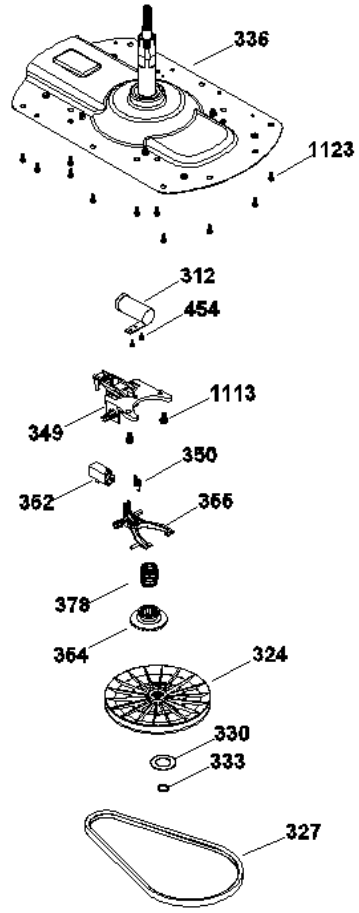

Distribuidor Autorizado

SurteRápido.com

Venta de Refacciones
Electrodomesticas

LMS18500XKBB1

LMS18500XKBB1

LMS18500XKBB1

LMS18500XKBB1

2	238C2758P001	PLACA EMBLEMA MABE GRIS 2004
3	323B2194P001	BUJE BISAGRA
6	189D3208P002	TOMACORRIENTE AMAZ. NUEVO
9	323B1416P001	BUMPER (TAPA METALICA)
12	189D1664G001	VALVULA DE AGUA (127 V)
15	323B2198P005	MANGUERA ENTRADA DE AGUA
21	189D3761G031	COPETE Y GRAFICOS ENS
25	323B1408P001	ABRAZADERA MANGUERA PRESOSTATO
27	228C2084P006	PRESOSTATO MECANICO AMAZONA
30	189D5454G002	ARNES GABINETE
36	277B1057G002	PERILLA ROTATORIA ENS(BCO)
39	277B1055G009	PERILLA CONTROL SALVAVI SPLASH
45	233D1084G001	MANGUERA DE LLENADO
51	228C2243P001	ACTUADOR TAPA UL
54	228C2317P001	ACTUADOR LID SWITCH
57	323B2379P002	SOPORTE SWITCH TAPA DOE 2007
58	323B2332P002	MICRO INTERRUPTOR PARA CUBIERT
63	189D5009P001	PROTECTOR TARJETA (PARA TARJET
66	189D5319P001	BASE PROTECTOR TARJETA
69	A010G06R06	TARJETA ELECTRONICA TNT
72	189D2762G015	TARJETA BOTONES
75	189D3830G014	ARNES CUBIERTA
78	189D3652G002	ARNES PRESOSTATO
81	189D3653G013	ARNES SELECTOR
84	228C1256G005	SELECTOR 8 POSICIONES CERRADO
87	228C1256G003	SELECTOR 4 POSICIONES
93	189D2655G009	GABINETE ENSAMBLE
96	228C1202P001	PATA NIVELADORA AMAZONAS
99	228C2107P002N	BLOCAPUERTAS C/SLIDER
102	323B1294P001	TAPON BISAGRA
105	123C8025P005	BISAGRA DE ALAMBRE (LARGA)
108	323B2659P001	TAPA MANGUERA (BCO)
111	253C1066G002	MANGUERA DE DRENADO C/CINCHOS