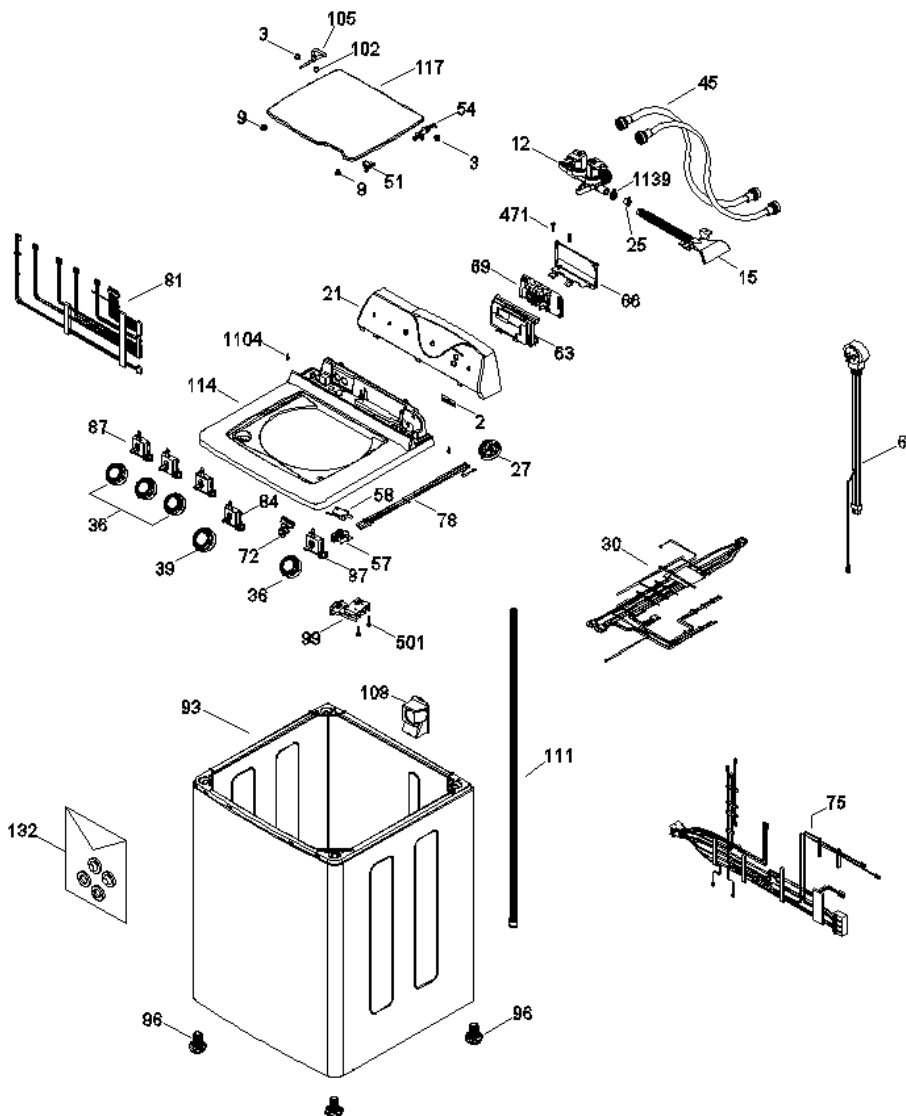

Distribuidor Autorizado

SurteRápido.com

Venta de Refacciones
Electrodomesticas

LMS18500XKBB1

LMS18500XKBB1

LMS18500XKBB1

LMS18500XKBB1

2	238C2758P001	PLACA EMBLEMA MABE GRIS 2004
3	323B2194P001	BUJE BISAGRA
6	189D3208P002	TOMACORRIENTE AMAZ. NUEVO
9	323B1416P001	BUMPER (TAPA METALICA)
12	189D1664G001	VALVULA DE AGUA (127 V)
15	323B2198P005	MANGUERA ENTRADA DE AGUA
21	189D3761G031	COPETE Y GRAFICOS ENS
25	323B1408P001	ABRAZADERA MANGUERA PRESOSTATO
27	228C2084P006	PRESOSTATO MECANICO AMAZONA
30	189D5454G002	ARNES GABINETE
36	277B1057G002	PERILLA ROTATORIA ENS(BCO)
39	277B1055G009	PERILLA CONTROL SALVAVI SPLASH
45	233D1084G001	MANGUERA DE LLENADO
51	228C2243P001	ACTUADOR TAPA UL
54	228C2317P001	ACTUADOR LID SWITCH
57	323B2379P002	SOPORTE SWITCH TAPA DOE 2007
58	323B2332P002	MICRO INTERRUPTOR PARA CUBIERT
63	189D5009P001	PROTECTOR TARJETA (PARA TARJET
66	189D5319P001	BASE PROTECTOR TARJETA
69	A010G06R06	TARJETA ELECTRONICA TNT
72	189D2762G015	TARJETA BOTONES
75	189D3830G014	ARNES CUBIERTA
78	189D3652G002	ARNES PRESOSTATO
81	189D3653G013	ARNES SELECTOR
84	228C1256G005	SELECTOR 8 POSICIONES CERRADO
87	228C1256G003	SELECTOR 4 POSICIONES
93	189D2655G009	GABINETE ENSAMBLE
96	228C1202P001	PATA NIVELADORA AMAZONAS
99	228C2107P002N	BLOCAPUERTAS C/SLIDER
102	323B1294P001	TAPON BISAGRA
105	123C8025P005	BISAGRA DE ALAMBRE (LARGA)
108	323B2659P001	TAPA MANGUERA (BCO)
111	253C1066G002	MANGUERA DE DRENADO C/CINCHOS