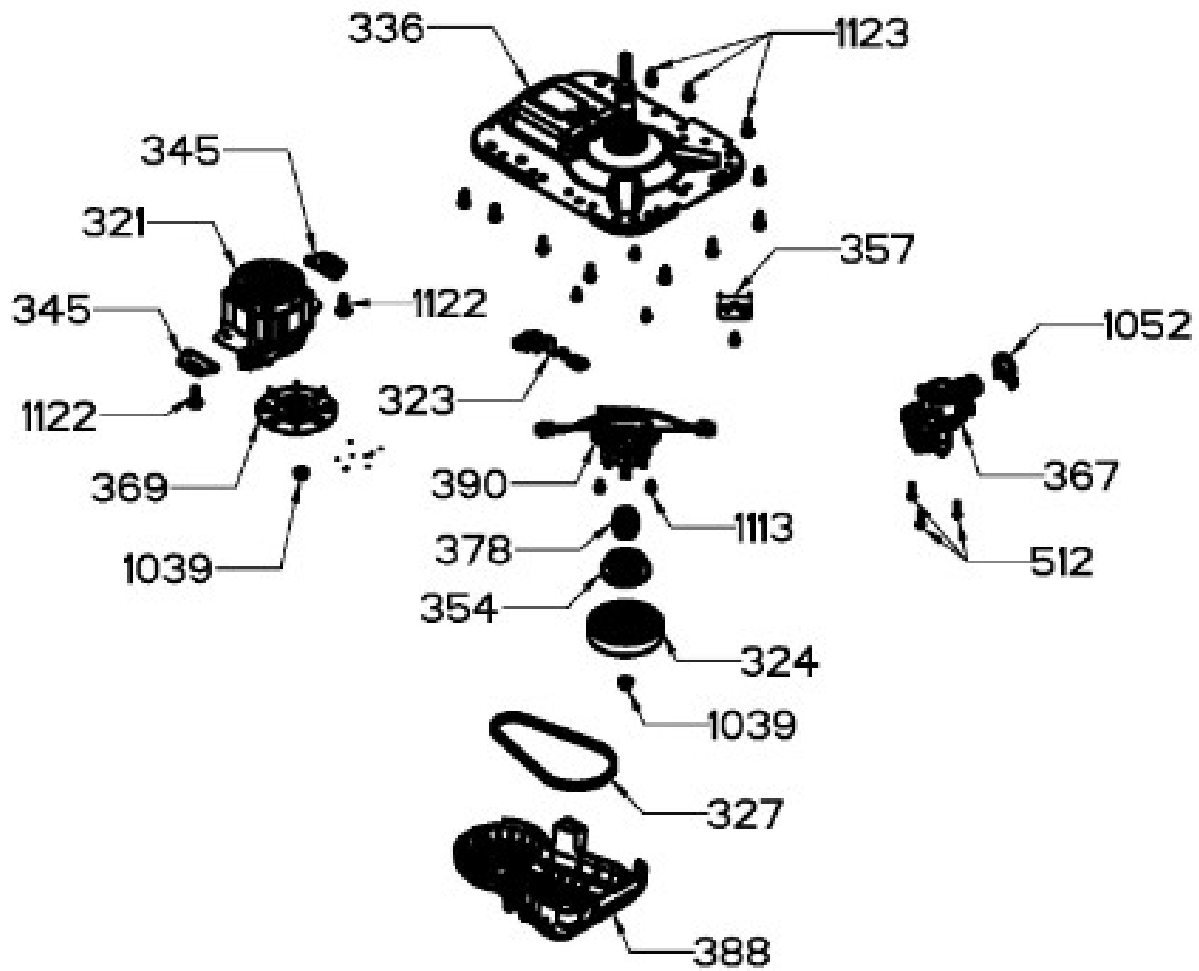

Distribuidor Autorizado

SurteRápido.com

Venta de Refacciones
Electrodomesticas

LAVADORA LMX79114WBAB00

Distribuidor Autorizado

SurteRápido.com

Venta de Refacciones
Electrodomesticas

LAVADORA LMX79114WBAB00

Guía	Refacción	Descripción
6	WW01F01689	ENSAMBLE TOMACORRIENTE
12	WW01F01773	VALVULA DE AGUA
21	WW01L01861	IMD ASM
25	WW01A00068	ABRAZADERA MANGUERA
30	WW01F02038	ARNES PRINCIPAL MEX
31	WW01L01676	SELLADOR COPETE
34	WW01L01675	SELLADOR COPETE
35	WW01L01668	PAPEL TERMOVOLT
36	WW01L01636	PERILLA ROTATORIA
39	WW01L01639	PERILLA CONTROL
44	WW01A00641	PIN ALINEAMIENTO
45	WW01F01987	MANGUERA LLENADO PARA GUA FRÍA ENSAMBLE
46	WW03L00066	TAPON VALVULA ENTRADA
47	WW01F02079	ENS MANGUERA LLENADO CONECTOR ROJO
49	WW01L01624	PANEL POSTERIOR COPETE
56	WW01F01679	ARNES SEGURO TAPA
59	WW01A00651	CLIP CABLE
62	WW01L01703	BOTON INICIO / PAUSA
66	WW02F00735	SOPORTE TARJETA CONTROL
69	WW01A00774	KIT TARJETA Y SW
78	WW01F01677	ARNES VALVULAS
85	WW01F01777	SELECTOR ENSAMBLE
93	WW01L01529	GABINETE ENSAMBLE
96	WW01L01746	PATA NIVELADORA
98	WW01F01763	BISEL BLOCAPUERTAS
99	WW01L01660	SEGURO TAPA
103	WW01L01640	AMORTIGUADOR Y SOPORTE IZQUIERDO
104	WW01L01642	AMORTIGUADOR Y SOPORTE DERECHO
106	WW01L01628	BUJE DERECHO
107	WW01L01629	BUJE IZQUIERDO
108	WW01L01845	CUBRE MANGUERA
111	WW01F02057	ENS MANGUERA DRENADO
114	WW01L01508	CUBIERTA SUPERIOR
117	WW01L02993	TAPA DE VIDRIO ENSAMBLE
120	WW01L01653	ENSAMBLE ACTUADOR