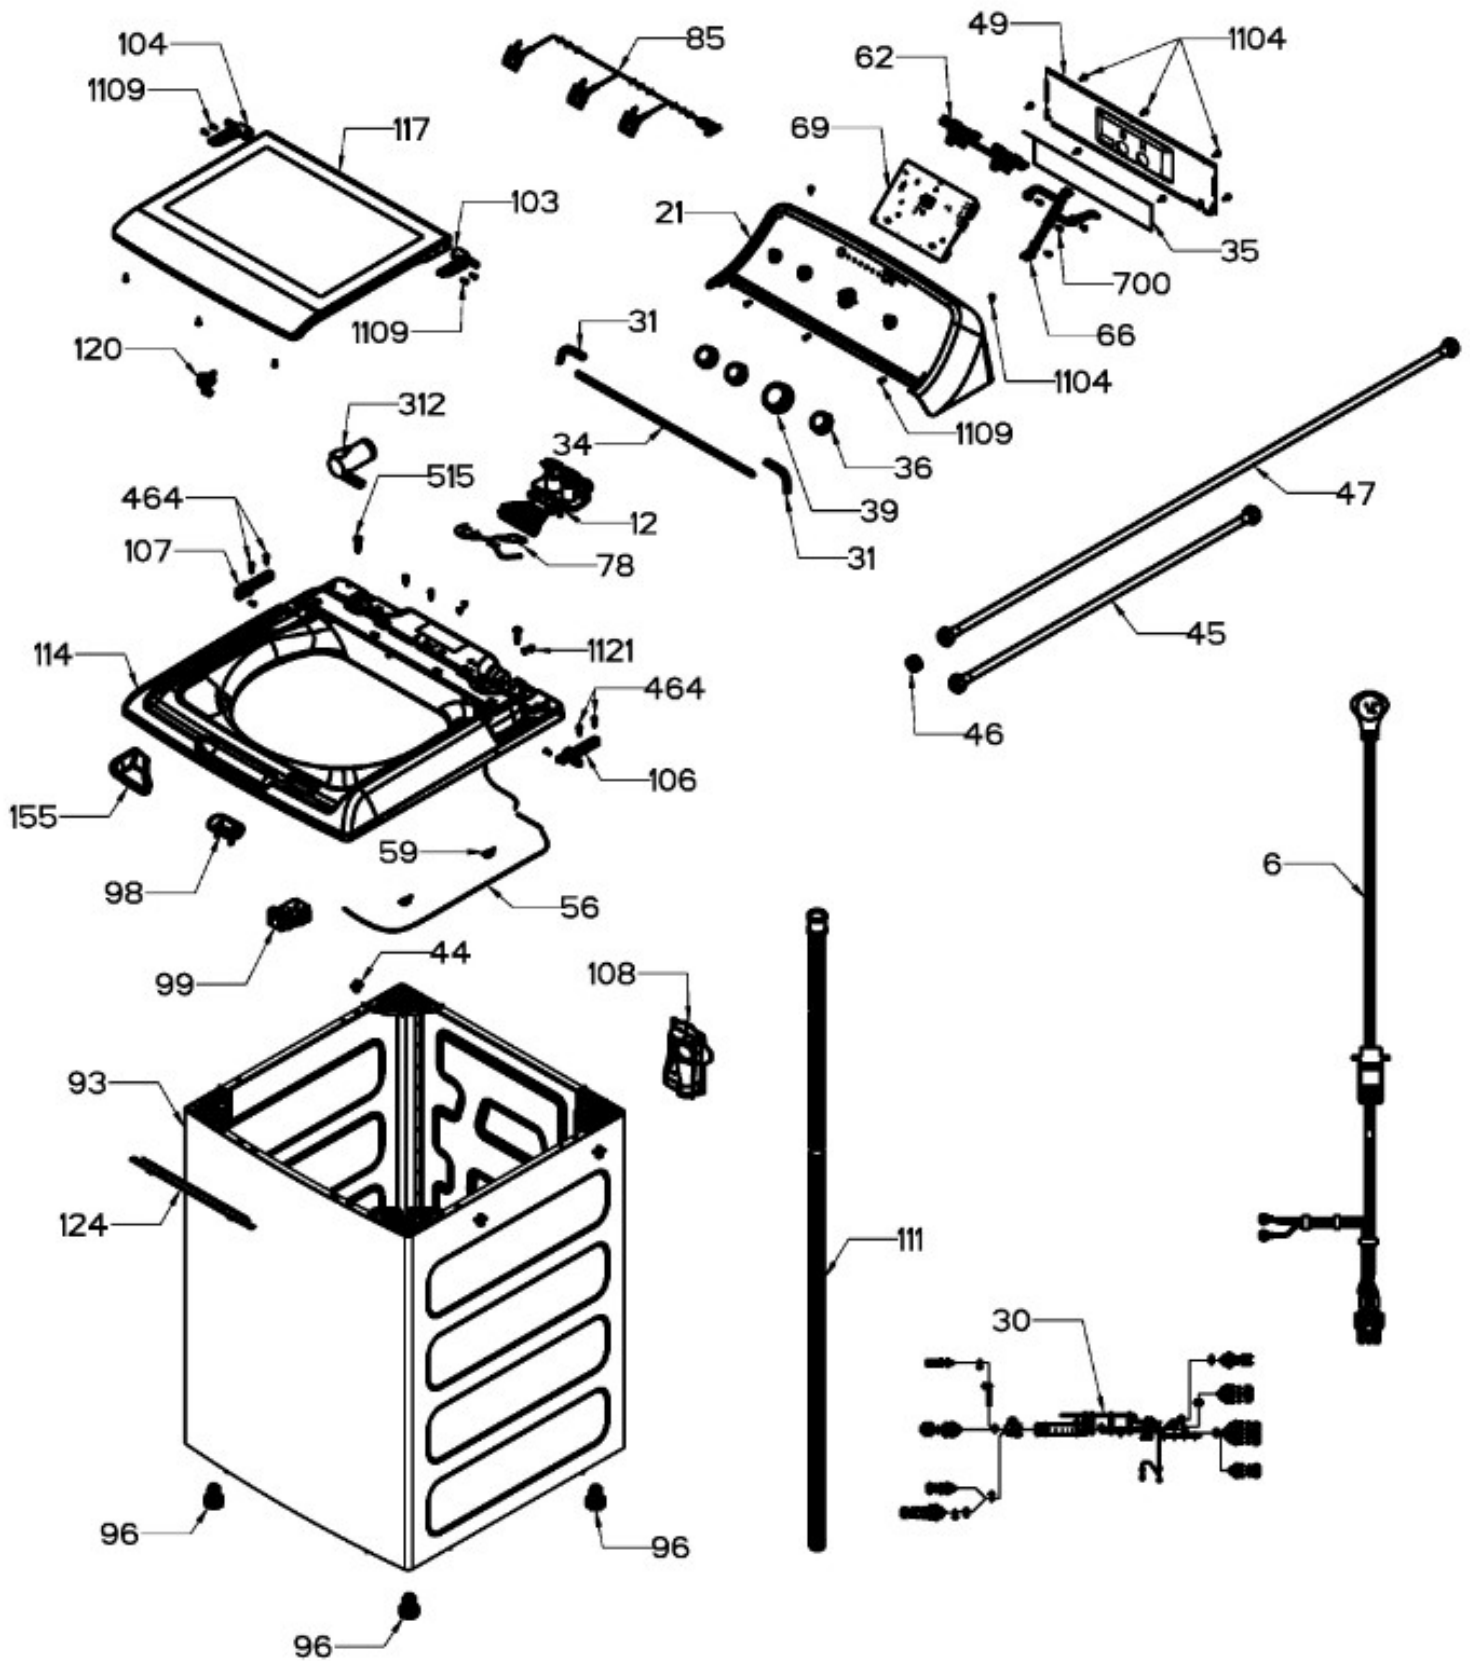

Distribuidor Autorizado

SurteRápido.com

Venta de Refacciones
Electrodomesticas

LAVADORA LMX79114WBAB00