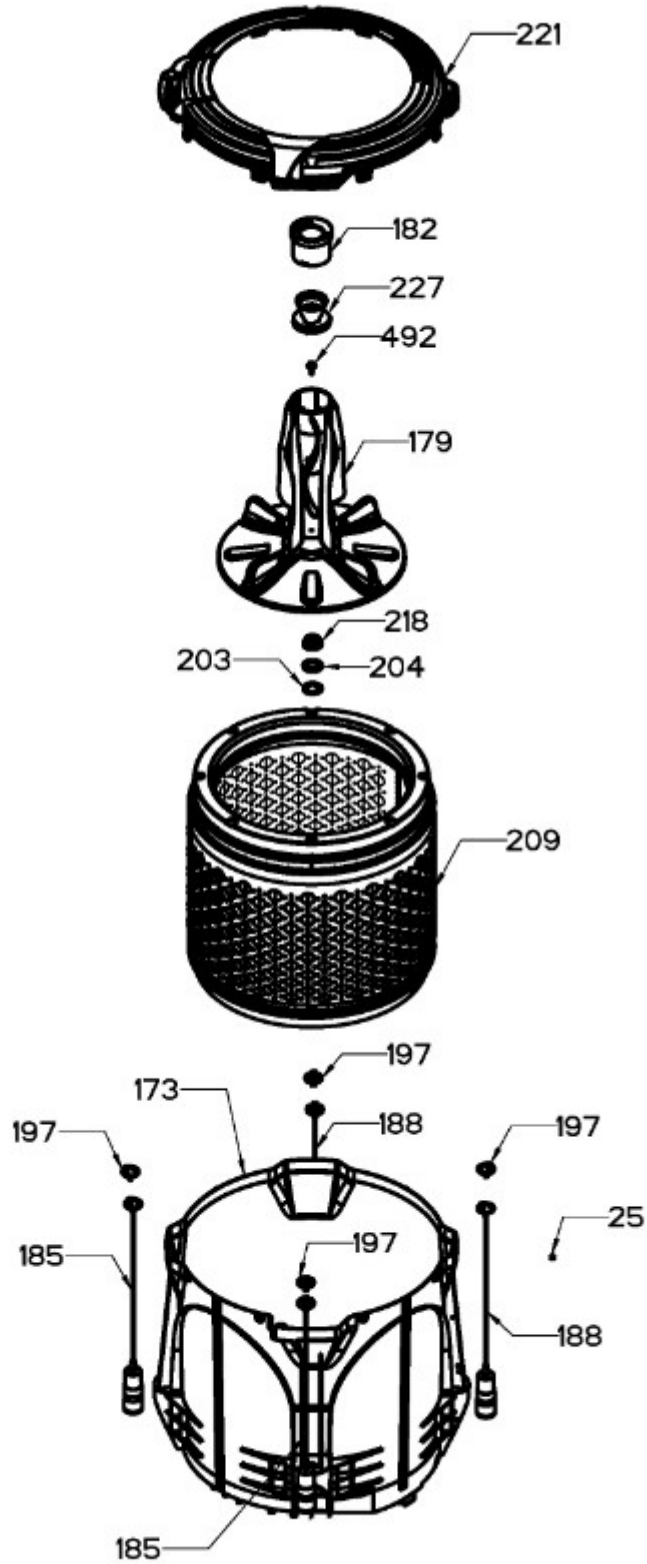

Distribuidor Autorizado

SurteRápido.com

Venta de Refacciones
Electrodomesticas

LAVADORA LMX79114WBAB00