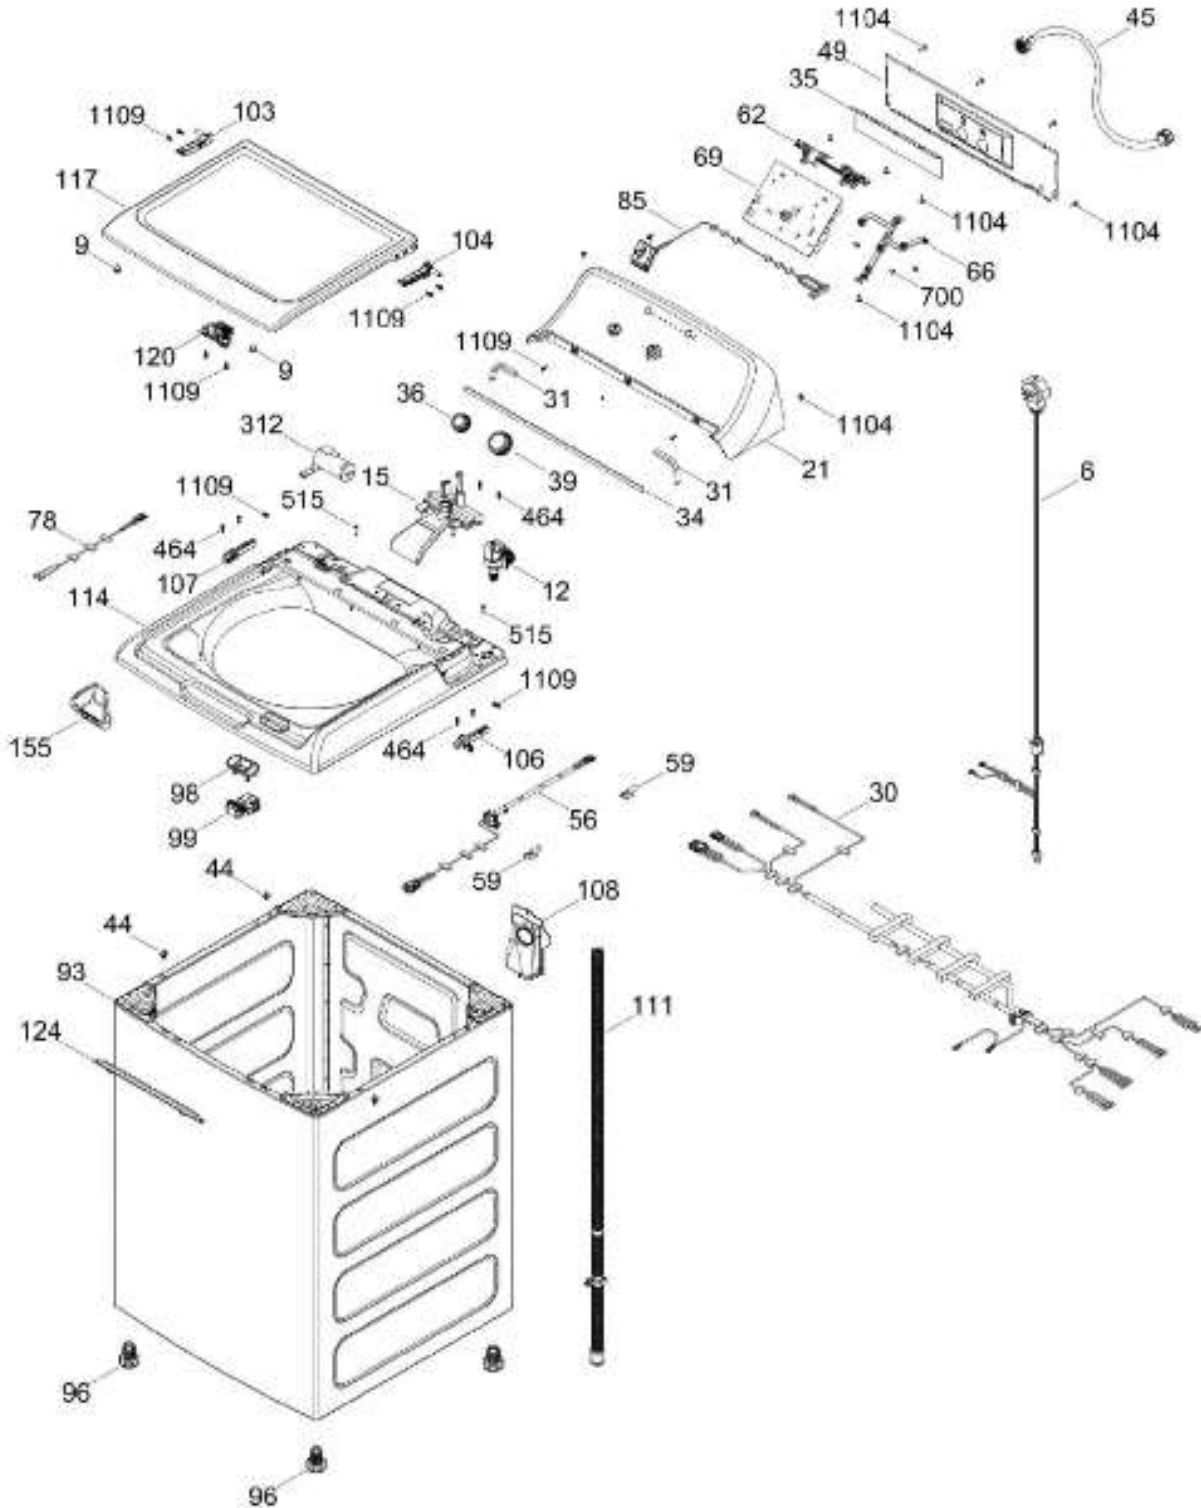

# LAVADORA LNA78112CBAB00

COPETE / BACKSPLASH  
GABINETE Y CUBIERTA / CABINET & COVER

LNA78112CBAB00

Distribuidor Autorizado

SurteRápido.com

Venta de Refacciones  
Electrodomesticas

# LAVADORA LNA78112CBAB00

PARTES PARA TINA / TUB, BASKET & AGITATOR

LNA78112CBAB00

Distribuidor Autorizado

**SurteRápido.com**

Venta de Refacciones  
Electrodomesticas

# LAVADORA LNA78112CBAB00

Guía	Refacción	Descripción
6	WW01F01689	ENSAMBLE TOMACORRIENTE
9	WW01A00654	GOMA TAPA
12	WW01F01766	UNIVALVULA
15	WW01F01746	ENTRADA DE AGUA
21	WW01L01843	ETIQUETA Y COPETE ENS
25	WW01A00068	ABRAZADERA MANGUERA
30	WW01F02025	ARNES PRINCIPAL
31	WW01L01676	SELLADOR COPETE
34	WW01L01675	SELLADOR COPETE
35	WW01L01668	PAPEL TERMOVOLT
36	WW01L01634	PERILLA ROTATORIA
39	WW01L01637	PERILLA CONTROL
44	WW01A00641	PIN ALINEAMIENTO
45	WW01F01987	MANGUERA LLENADO PARA GUA FRÍA ENSAMBLE
49	WW01L01625	PANEL POSTERIOR COPETE
56	WW01F01679	ARNES SEGURO TAPA
59	WW01A00651	CLIP CABLE
62	WW01L01703	BOTON INICIO / PAUSA
66	WW02F00735	SOPORTE TARJETA CONTROL
69	WW01F01880	TARJETA Y SOFTWARE
78	WW01F01678	ARNES VALVULAS
85	WW01F01718	SELECTOR ENSAMBLE
93	WW01L01529	GABINETE ENSAMBLE
96	WW01L01746	PATA NIVELADORA
96	WW01L01746	PATA NIVELADORA
98	WW01F01763	BISEL BLOCAPUERTAS
99	WW01L01660	SEGURO TAPA
103	WW01L01632	BISAGRA IZQUIERDA
104	WW01L01633	BISAGRA DERECHA
106	WW01L01630	BUJE
107	WW01L01631	BUJE
108	WW01L01506	CUBIERTA MANGUERA
108	WW01L01845	CUBIERTA MANGUERA
111	WW01F01744	MANGUERA DRENADO ENSAMBLE
114	WW01L01508	CUBIERTA SUPERIOR