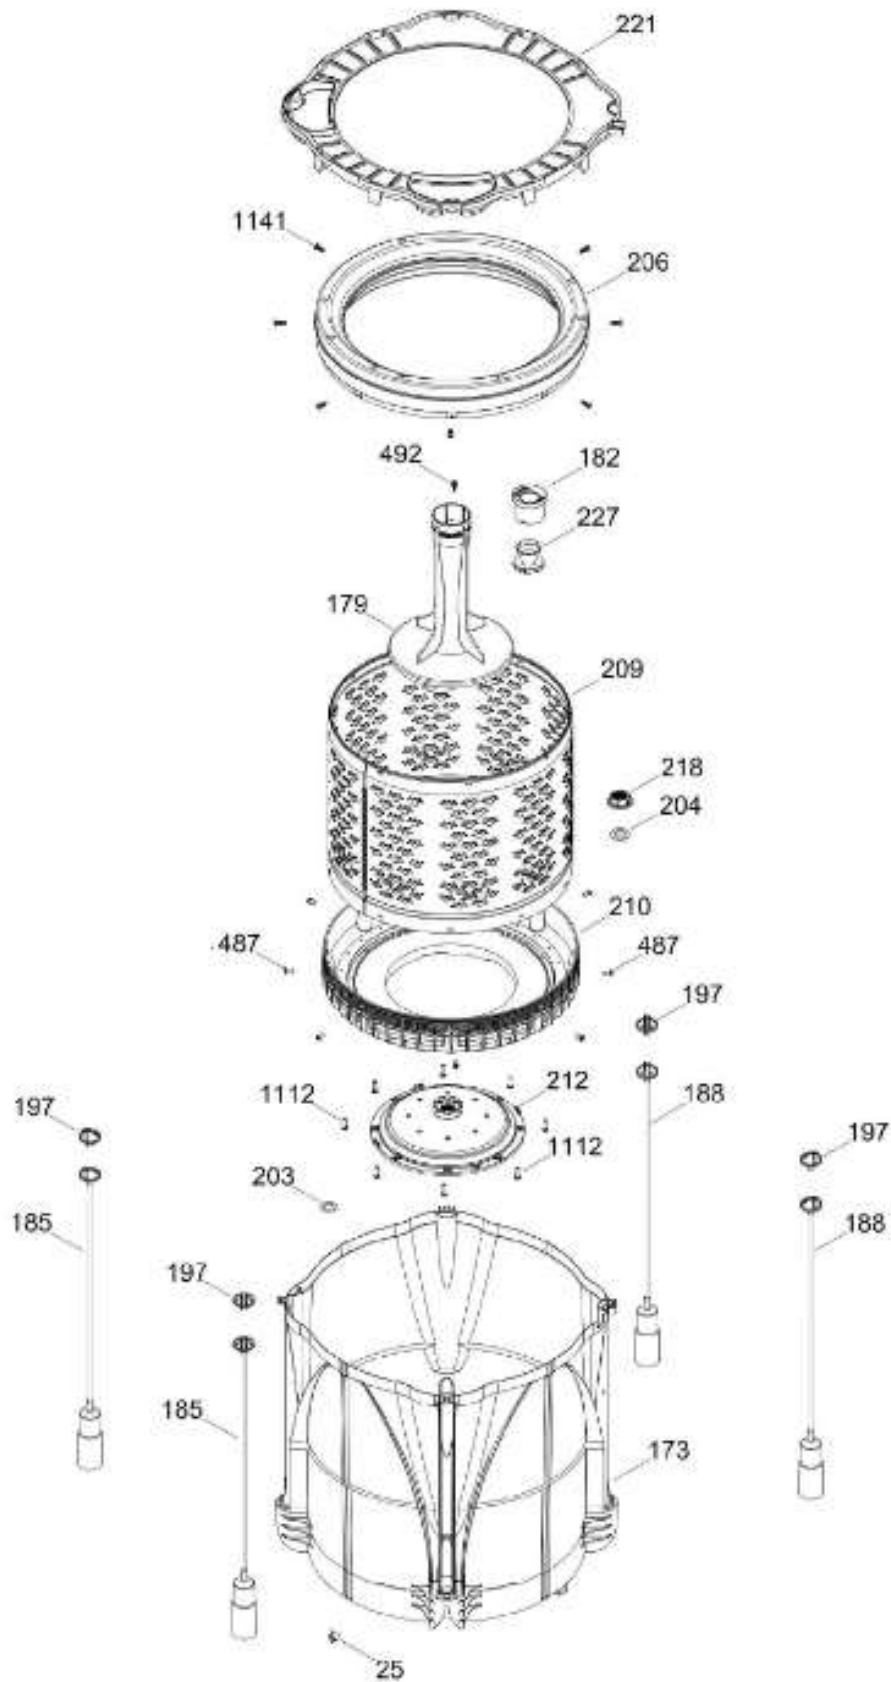

# LAVADORA LNA78112CBAB00

PARTES PARA TINA / TUB, BASKET & AGITATOR

LNA78112CBAB00

Distribuidor Autorizado

**SurteRápido.com**

Venta de Refacciones  
Electrodomesticas

# LAVADORA LNA78112CBAB00

Guía	Refacción	Descripción
6	WW01F01689	ENSAMBLE TOMACORRIENTE
9	WW01A00654	GOMA TAPA
12	WW01F01766	UNIVALVULA
15	WW01F01746	ENTRADA DE AGUA
21	WW01L01843	ETIQUETA Y COPETE ENS
25	WW01A00068	ABRAZADERA MANGUERA
30	WW01F02025	ARNES PRINCIPAL
31	WW01L01676	SELLADOR COPETE
34	WW01L01675	SELLADOR COPETE
35	WW01L01668	PAPEL TERMOVOLT
36	WW01L01634	PERILLA ROTATORIA
39	WW01L01637	PERILLA CONTROL
44	WW01A00641	PIN ALINEAMIENTO
45	WW01F01987	MANGUERA LLENADO PARA GUA FRÍA ENSAMBLE
49	WW01L01625	PANEL POSTERIOR COPETE
56	WW01F01679	ARNES SEGURO TAPA
59	WW01A00651	CLIP CABLE
62	WW01L01703	BOTON INICIO / PAUSA
66	WW02F00735	SOPORTE TARJETA CONTROL
69	WW01F01880	TARJETA Y SOFTWARE
78	WW01F01678	ARNES VALVULAS
85	WW01F01718	SELECTOR ENSAMBLE
93	WW01L01529	GABINETE ENSAMBLE
96	WW01L01746	PATA NIVELADORA
96	WW01L01746	PATA NIVELADORA
98	WW01F01763	BISEL BLOCAPUERTAS
99	WW01L01660	SEGURO TAPA
103	WW01L01632	BISAGRA IZQUIERDA
104	WW01L01633	BISAGRA DERECHA
106	WW01L01630	BUJE
107	WW01L01631	BUJE
108	WW01L01506	CUBIERTA MANGUERA
108	WW01L01845	CUBIERTA MANGUERA
111	WW01F01744	MANGUERA DRENADO ENSAMBLE
114	WW01L01508	CUBIERTA SUPERIOR

# LAVADORA LNA78112CBAB00

Guía	Refacción	Descripción
371	WW01F01956	POLEA MOTOR
372	WW01A00588	ESPACIADOR MOTOR
378	WW01A00053	RESORTE CAMBIADOR
464	WW01A00659	TORNILLO 8-18 BT
487	WW01A00089	TORNILLO
492	WW01A00064	TORNILLO
512	WW01A00330	TORNILLO VALVULA
515	WW01A00660	TORNILLO CUBIERTA
700	WW01A00582	TORNILLO
1039	WW01A00644	TUERCA POLEA
1052	WW01A00094	ABRAZADERA
1104	WW01A00097	TORNILLO 8-18 X 7/16 AB FENIX
1109	WW01A00449	TO 2RNILLO 8-16B FLP .525 S ZN
1112	WW01A00099	TORNILLO FONDO CANASTA
1113	WW01A00082	TORNILLO SOPORTE
1121	WW01A00001	TORNILLO
1122	WW01A00657	TORNILLO MOTOR
1123	WW01A00084	TORNILLO
1141	WW01A00063	TORNILLO